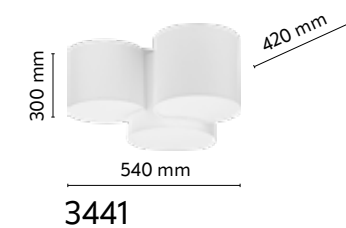

3441

MONA WHITE, MONA NATURE, MONA COLOUR, MONA GOLD

 index: 3441 (AB: 9194) index: 6591 (AB: 9406) index: 4183 (AB: 9360) index: 3445 (AB: 9198)	↔ 540 mm ↗ 420 mm ↓ 300 mm	💡 3 x E27 | 230V | max 15W | LED
 index: 3442 (AB: 9195) index: 6592 (AB: 9407) index: 4184 (AB: 9361) index: 3446 (AB: 9199)	↔ 690 mm ↗ 500 mm ↓ 300 mm	💡 4 x E27 | 230V | max 15W | LED
 index: 3443 (AB: 9196) index: 6593 (AB: 9408) index: 4185 (AB: 9362) index: 3447 (AB: 9200)	↔ 810 mm ↗ 470 mm ↓ 300 mm	💡 5 x E27 | 230V | max 15W | LED

material of the lamp: textile, metal, plastic