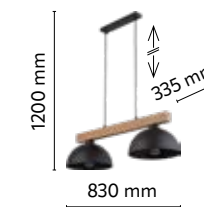

material of the lamp: textile, metal, plastic

4711

4852

4710

5582

**OSLO BLACK**

index: 4852	↔ 335 mm	↗ 335 mm	↕ 1700 mm	💡 1 x E27   230V   max 15W   LED
index: 4711	↔ 830 mm	↗ 335 mm	↕ 1200 mm	💡 2 x E27   230V   max 15W   LED
index: 4710	↔ 1180 mm	↗ 270 mm	↕ 1150 mm	💡 3 x E27   230V   max 15W   LED
index: 5582	↔ 800 mm	↗ 350 mm	↕ 1800 mm	💡 1 x E27   230V   max 15W   LED

**OSLO WHITE**

index: 4851	↔ 335 mm	↗ 335 mm	↕ 1700 mm	💡 1 x E27   230V   max 15W   LED
index: 4713	↔ 830 mm	↗ 335 mm	↕ 1200 mm	💡 2 x E27   230V   max 15W   LED
index: 4712	↔ 1180 mm	↗ 270 mm	↕ 1150 mm	💡 3 x E27   230V   max 15W   LED
index: 5592	↔ 800 mm	↗ 350 mm	↕ 1800 mm	💡 1 x E27   230V   max 15W   LED