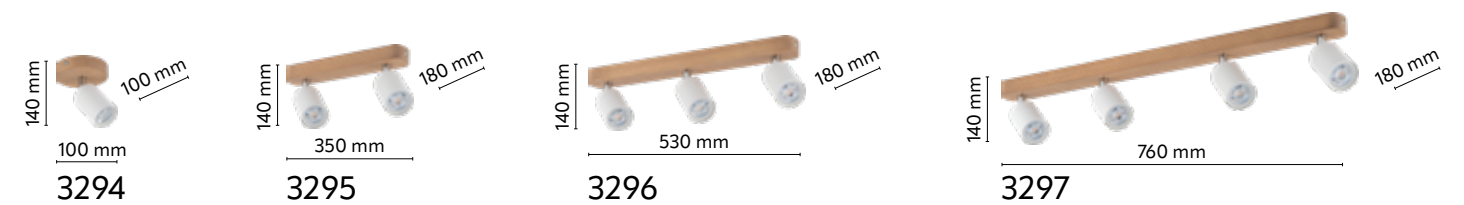

## TOP WOOD WHITE, TOP WOOD BLACK

<input type="checkbox"/> index: 3294 <input checked="" type="checkbox"/> index: 3290	↔ 100 mm ↗ 100 mm ⇅ 140 mm	💡 1x GU10   230V   max 10W   LED
<input type="checkbox"/> index: 3295 <input checked="" type="checkbox"/> index: 3291	↔ 350 mm ↗ 180 mm ⇅ 140 mm	💡 2x GU10   230V   max 10W   LED
<input type="checkbox"/> index: 3296 <input checked="" type="checkbox"/> index: 3292	↔ 530 mm ↗ 180 mm ⇅ 140 mm	💡 3x GU10   230V   max 10W   LED
<input type="checkbox"/> index: 3297 <input checked="" type="checkbox"/> index: 3293	↔ 760 mm ↗ 180 mm ⇅ 140 mm	💡 4x GU10   230V   max 10W   LED