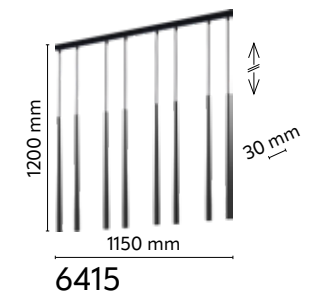

6415

PIANO WHITE, PIANO BLACK, PIANO GOLD

 index: 6425 index: 6410 index: 6419	↔ 52 mm ↗ 52 mm ↕ 1550 mm	💡 1 x G9 | 230V | max 6W | LED
 index: 6427 index: 6413 index: 6421	↔ 200 mm ↗ 200 mm ↕ 1400 mm	💡 3 x G9 | 230V | max 6W | LED
 index: 6426 index: 6414 index: 6422	↔ 700 mm ↗ 30 mm ↕ 1650 mm	💡 4 x G9 | 230V | max 6W | LED
 index: 6428 index: 6412 index: 6420	↔ 600 mm ↗ 160 mm ↕ 1650 mm	💡 6 x G9 | 230V | max 6W | LED
 index: 6429 index: 6415 index: 6423	↔ 1150 mm ↗ 30 mm ↕ 1200 mm	💡 8 x G9 | 230V | max 6W | LED

material of the lamp: metal, plastic