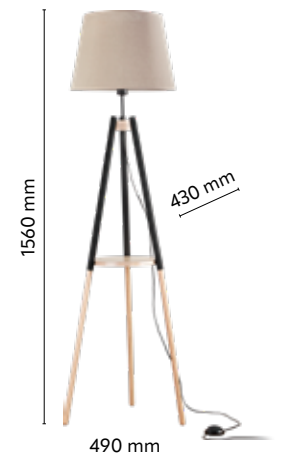

material of the lamp: metal, plastic, jute

\*maximum length of the wire 2000 mm

6540

6549

6548

6547

6550

6542

material of the lamp: metal, textile, natural rattan, plastic

\*maximum length of the wire 2000 mm

## DEVA NATURE

index: 6106 (AB: 9046)	↔ 255 mm	↗ 200 mm	↕ 265 mm	💡 1 x E27   230V   max 15W   LED
index: 6107 (AB: 9047)	↔ 500 mm	↗ 500 mm	↕ 1750 mm	💡 1 x E27   230V   max 15W   LED
index: 5192 (AB: 9046)	↔ 200 mm	↗ 200 mm	↕ 330 mm	💡 1 x E27   230V   max 15W   LED
index: 5199 (AB: 9047)	↔ 500 mm	↗ 500 mm	↕ 1370 mm	💡 1 x E27   230V   max 15W   LED
index: 6108 (AB: 9048)	↔ 960 mm	↗ 220 mm	↕ 1000 mm	💡 4 x E27   230V   max 15W   LED

material of the lamp: metal, wood, textile, plastic

5185

573

574

5183

575

VAIO WHITE, VAIO NATURE

<input type="checkbox"/> index: 818 (AB: 8162) <input checked="" type="checkbox"/> index: 573 (AB: 9044)	↔ 280 mm ↗ 135 mm ↕ 270 mm	💡 1 x E27   230V   max 15W   LED
<input type="checkbox"/> index: 667 (AB: 8162) <input checked="" type="checkbox"/> index: 5183 (AB: 9044)	↔ 320 mm ↗ 180 mm ↕ 460 mm	💡 1 x E27   230V   max 15W   LED
<input type="checkbox"/> index: 665 (AB: 8162) <input checked="" type="checkbox"/> index: 574 (AB: 9044)	↔ 460 mm ↗ 460 mm ↕ 300 mm	💡 3 x E27   230V   max 15W   LED
<input type="checkbox"/> index: 666 (AB: 8162) <input checked="" type="checkbox"/> index: 575 (AB: 9044)	↔ 500 mm ↗ 500 mm ↕ 300 mm	💡 5 x E27   230V   max 15W   LED
<input type="checkbox"/> index: 698 (AB: 8212) <input checked="" type="checkbox"/> index: 5185 (AB: 9045)	↔ 490 mm ↗ 430 mm ↕ 1560 mm	💡 1 x E27   230V   max 15W   LED