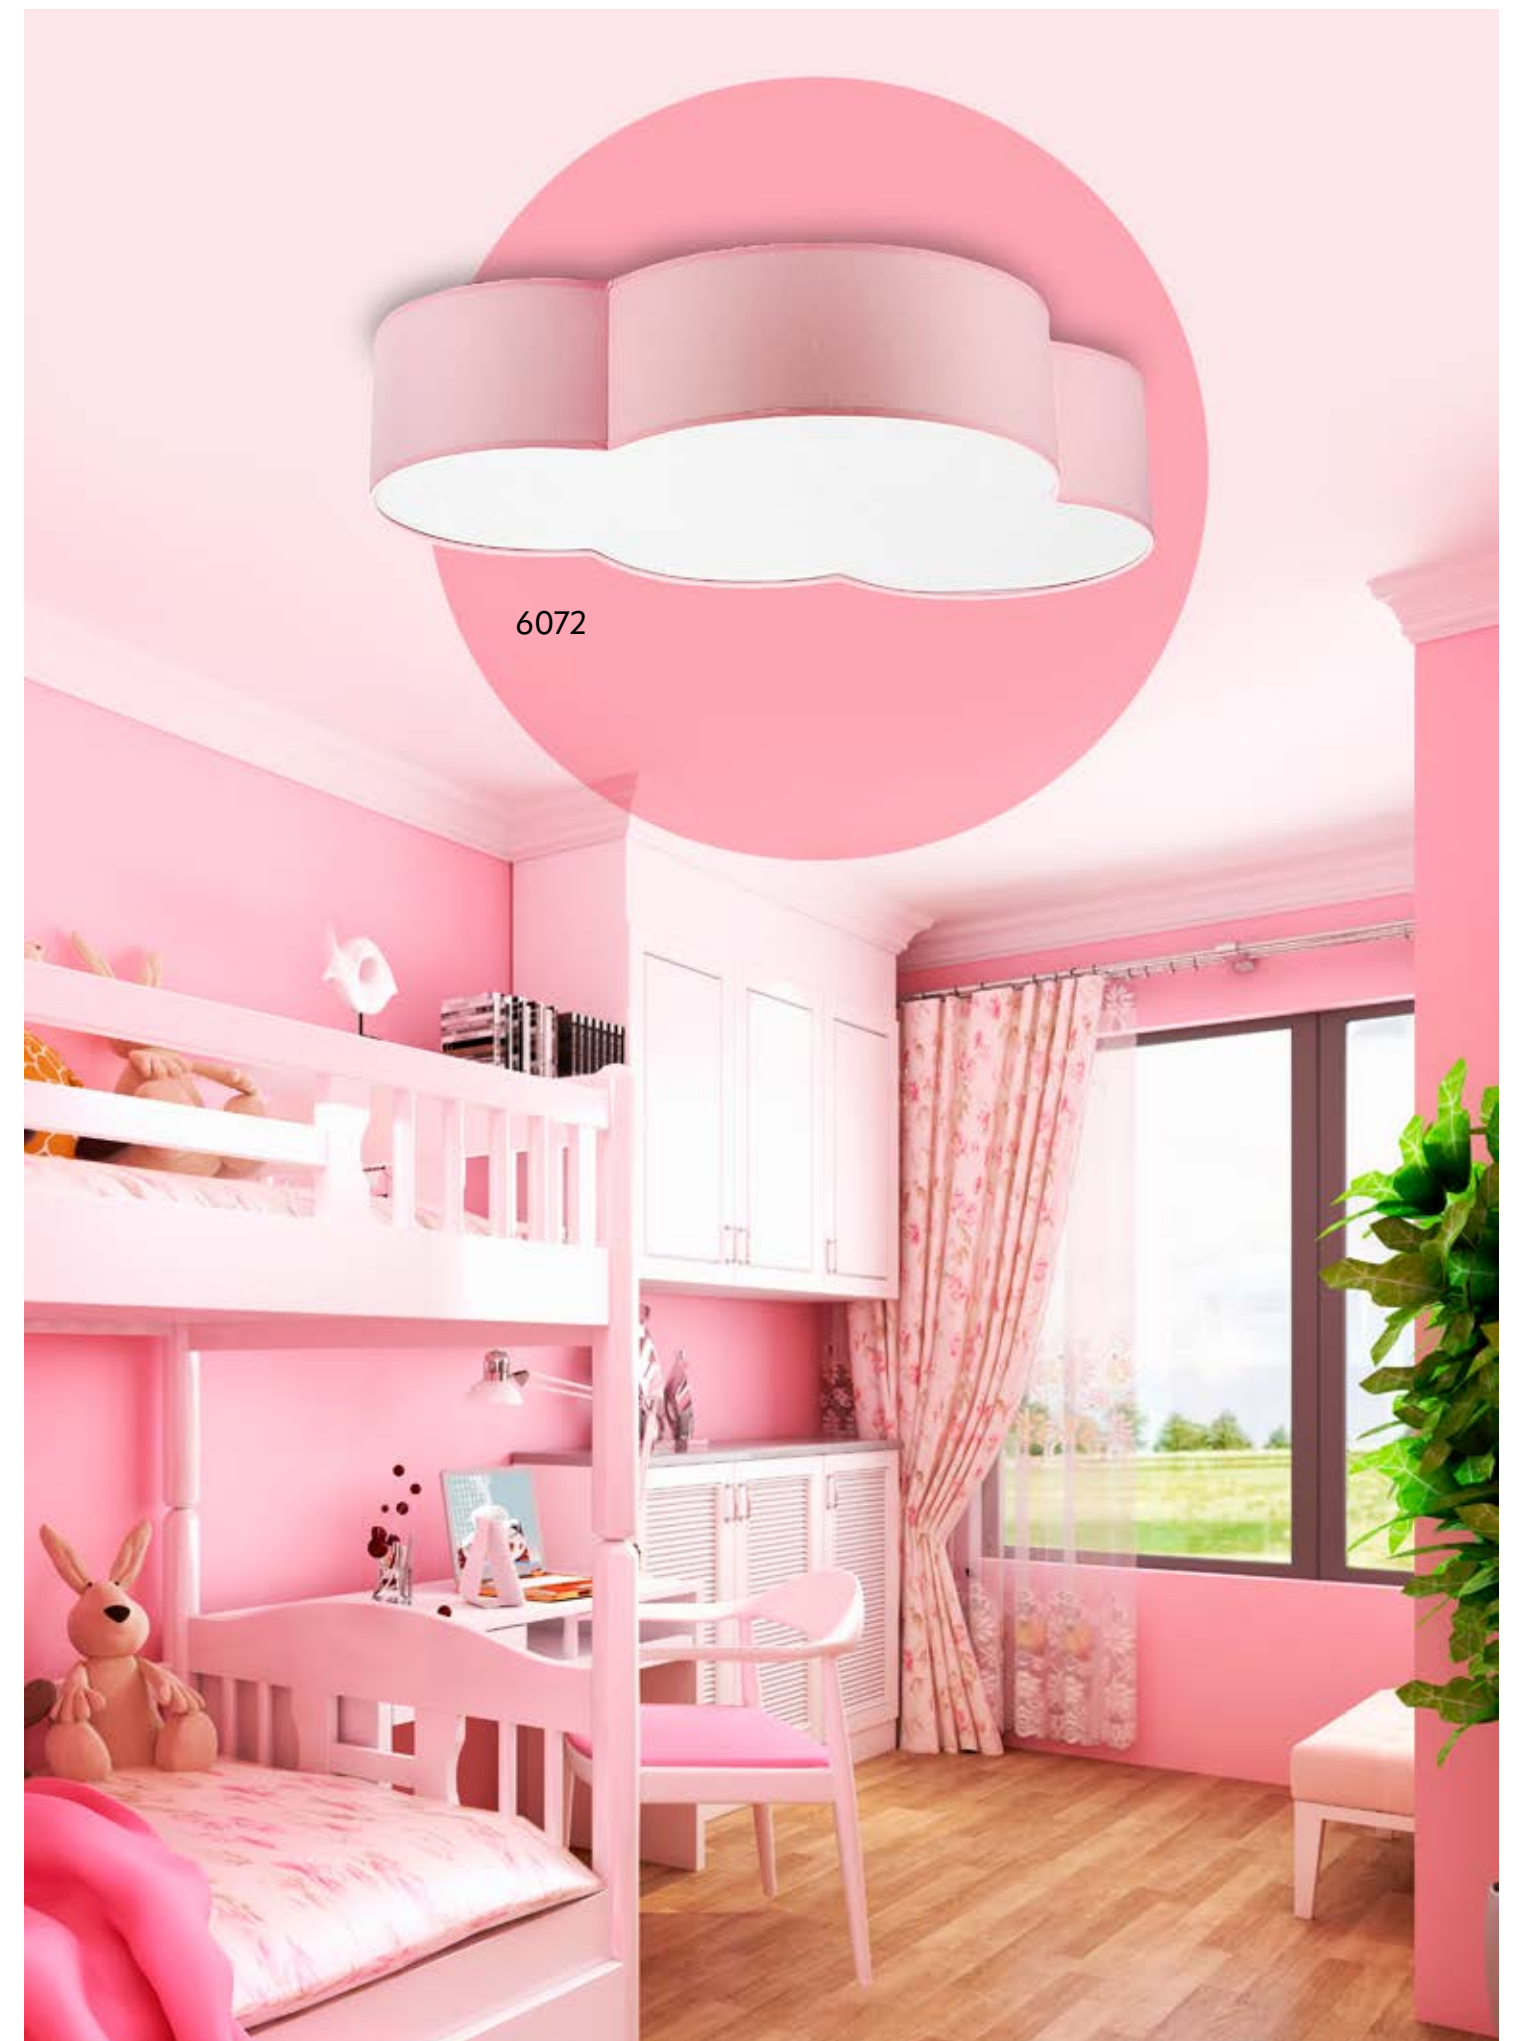

TR LIGHTING® CLOUD

4228

1533

CLOUD WHITE, CLOUD GREY, CLOUD PINK, CLOUD BLUE

- index: 4228 (AB 9314) - index: 3144 (AB 9943) - index: 6075 (AB 9316) - index: 6074 (AB 9315)	↔ 410 mm ↗ 310 mm ↕ 130 mm	💡 2 x E27 | 230V | max 15W | LED
- index: 1533 (AB 8819) - index: 3145 (AB 9944) - index: 6072 (AB 9313) - index: 6071 (AB 9312)	↔ 620 mm ↗ 450 mm ↕ 130 mm	💡 4 x E27 | 230V | max 15W | LED

material of the lamp: metal, plastic, textile