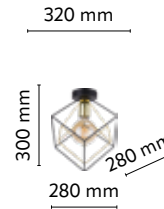

## ALAMBRE

index: 2702	↔ 280 mm	↗ 280 mm	↕ 300 mm	💡 1 x E27   230V   max 15W   LED
index: 6712	↔ 320 mm	↗ 280 mm	↕ 400 mm	💡 1 x E27   230V   max 15W   LED
index: 2777	↔ 280 mm	↗ 280 mm	↕ 1750 mm	💡 1 x E27   230V   max 15W   LED
index: 6713	↔ *700 mm	↗ *700 mm	↕ 1300 mm	💡 4 x E27   230V   max 15W   LED
index: 2699	↔ 840 mm	↗ 280 mm	↕ 1350 mm	💡 3 x E27   230V   max 15W   LED
index: 2779	↔ 780 mm	↗ 460 mm	↕ 1400 mm	💡 6 x E27   230V   max 15W   LED
index: 5450	↔ 280 mm	↗ 280 mm	↕ 285 mm	💡 1 x E27   230V   max 15W   LED