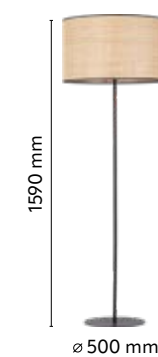

material of the lamp: metal, wood, plastic, textile

5773

5775

5774

ECO

index: 5773 (AB: 9712)	↔ 500 mm	↗ 500 mm	↕ 1200 mm	💡 3 x E27   230V   max 15W   LED
index: 5775 (AB: 9714)	↔ 450 mm	↗ 450 mm	↕ 180 mm	💡 3 x E27   230V   max 15W   LED
index: 5774 (AB: 9713)	↔ 600 mm	↗ 600 mm	↕ 180 mm	💡 4 x E27   230V   max 15W   LED

## ALBERO LINEN

index: 6555 (AB: 9374)	↔ 285 mm	↗ 200 mm	↕ 350 mm	💡 1 x E27   230V   max 15W   LED
index: 5573 (AB: 9374)	↔ 200 mm	↗ 200 mm	↕ 390 mm	💡 1 x E27   230V   max 15W   LED
index: 6556 (AB: 9374)	↔ 570 mm	↗ 520 mm	↕ 600 mm	💡 3 x E27   230V   max 15W   LED
index: 6557 (AB: 9374)	↔ 870 mm	↗ 570 mm	↕ 530 mm	💡 4 x E27   230V   max 15W   LED
index: 5574 (AB: 9047)	↔ 500 mm	↗ 500 mm	↕ 1700 mm	💡 1 x E27   230V   max 15W   LED

## LIBERIA

index: 6687 (AB: 9718)	↔ 290 mm	↗ 200 mm	↕ 360 mm	💡 1 x E27   230V   max 15W   LED
index: 4729 (AB: 9577)	↔ 600 mm	↗ 600 mm	↕ 150 mm	💡 4 x E27   230V   max 15W   LED
index: 4730 (AB: 9579)	↔ 300 mm	↗ 300 mm	↕ 1600 mm	💡 1 x E27   230V   max 15W   LED
index: 4727 (AB: 9576)	↔ 500 mm	↗ 500 mm	↕ 1150 mm	💡 3 x E27   230V   max 15W   LED
index: 5161 (AB: 9576)	↔ 500 mm	↗ 500 mm	↕ 1590 mm	💡 1 x E27   230V   max 15W   LED