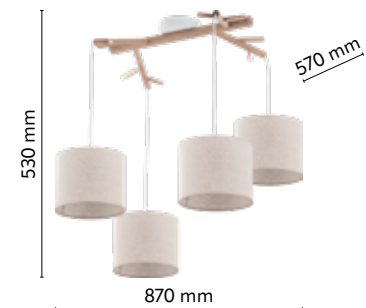

# ALBERO LINEN

6555

6556

5573

5574

## ALBERO LINEN

index: 6555 (AB: 9374)	↔ 285 mm	↗ 200 mm	↕ 350 mm	💡 1 x E27   230V   max 15W   LED
index: 5573 (AB: 9374)	↔ 200 mm	↗ 200 mm	↕ 390 mm	💡 1 x E27   230V   max 15W   LED
index: 6556 (AB: 9374)	↔ 570 mm	↗ 520 mm	↕ 600 mm	💡 3 x E27   230V   max 15W   LED
index: 6557 (AB: 9374)	↔ 870 mm	↗ 570 mm	↕ 530 mm	💡 4 x E27   230V   max 15W   LED
index: 5574 (AB: 9047)	↔ 500 mm	↗ 500 mm	↕ 1700 mm	💡 1 x E27   230V   max 15W   LED