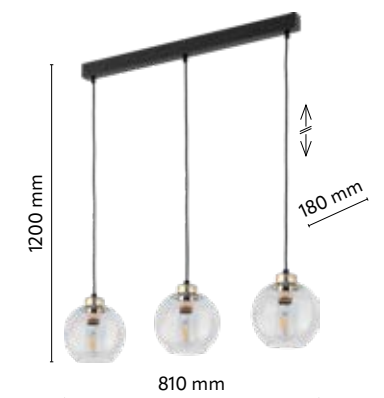

4580

DEVI

- index: 4740 (KL: 7465) - index: 4741 (KL: 7468)	↔ 180 mm ↗ 180 mm ↕ 200 mm	💡 1 x E27 | 230V | max 15W | LED
- index: 4646 (KL: 7465) - index: 4645 (KL: 7468)	↔ 180 mm ↗ 180 mm ↕ 1650 mm	💡 1 x E27 | 230V | max 15W | LED
- index: 4578 (KL: 7491) - index: 4636 (KL: 7483)	↔ 250 mm ↗ 250 mm ↕ 1700 mm	💡 1 x E27 | 230V | max 15W | LED
- index: 4579 (KL: 7485) - index: 4637 (KL: 7482)	↔ 370 mm ↗ 350 mm ↕ 950 mm	💡 3 x E27 | 230V | max 15W | LED
- index: 4580 (KL: 7485) - index: 4638 (KL: 7482)	↔ 810 mm ↗ 180 mm ↕ 1200 mm	💡 3 x E27 | 230V | max 15W | LED

material of the lamp: metal, plastic, glass