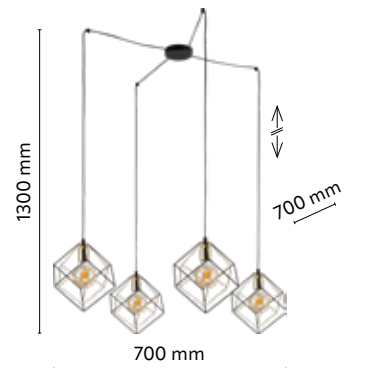

material of the lamp: metal, plastic

**GALAXY**

index: 1645	↔ 600 mm	↗ 650 mm	↕ 330 mm	💡 4 x E27   230V   max 15W   LED
index: 1640	↔ 190 mm	↗ 190 mm	↕ 1650 mm	💡 1 x E27   230V   max 15W   LED
index: 1638	↔ 190 mm	↗ 190 mm	↕ 1650 mm	💡 1 x E27   230V   max 15W   LED
index: 1644	↔ 185 mm	↗ 185 mm	↕ 1650 mm	💡 1 x E27   230V   max 15W   LED
index: 1642	↔ 185 mm	↗ 185 mm	↕ 1650 mm	💡 1 x E27   230V   max 15W   LED
index: 1641	↔ 135 mm	↗ 135 mm	↕ 1650 mm	💡 1 x E27   230V   max 15W   LED
index: 1643	↔ 460 mm	↗ 460 mm	↕ 1450 mm	💡 4 x E27   230V   max 15W   LED

## ALAMBRE

index: 2702	↔ 280 mm	↗ 280 mm	↕ 300 mm	💡 1 x E27   230V   max 15W   LED
index: 6712	↔ 320 mm	↗ 280 mm	↕ 400 mm	💡 1 x E27   230V   max 15W   LED
index: 2777	↔ 280 mm	↗ 280 mm	↕ 1750 mm	💡 1 x E27   230V   max 15W   LED
index: 6713	↔ *700 mm	↗ *700 mm	↕ 1300 mm	💡 4 x E27   230V   max 15W   LED
index: 2699	↔ 840 mm	↗ 280 mm	↕ 1350 mm	💡 3 x E27   230V   max 15W   LED
index: 2779	↔ 780 mm	↗ 460 mm	↕ 1400 mm	💡 6 x E27   230V   max 15W   LED
index: 5450	↔ 280 mm	↗ 280 mm	↕ 285 mm	💡 1 x E27   230V   max 15W   LED