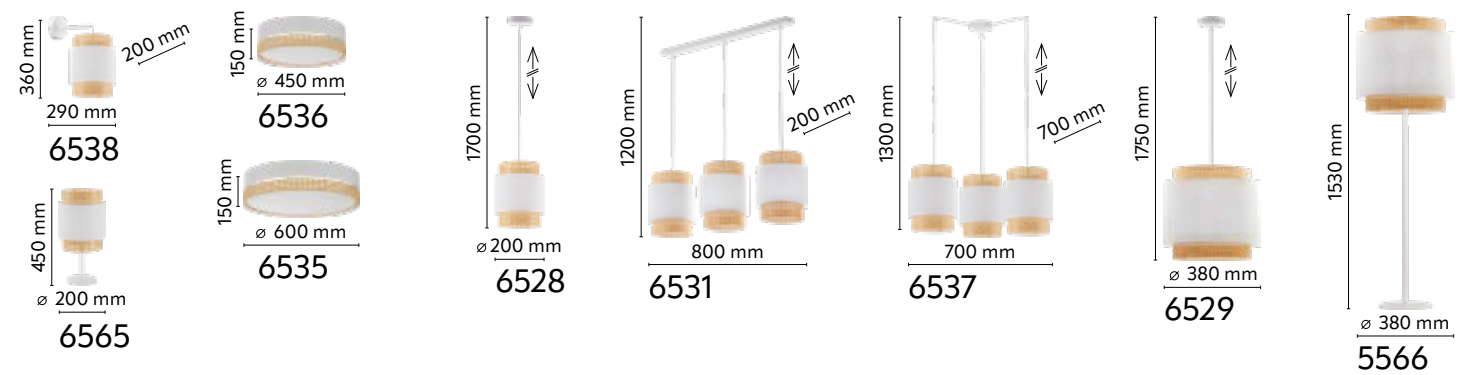

BOHO WHITE, BOHO BLACK

☐ index: 6538 (AB: 9409) ☒ index: 6550 (AB: 9415)	↔ 290 mm ↗ 200 mm ⇅ 360 mm	💡 1 x E27 | 230V | max 15W | LED
☐ index: 6565 (AB: 9409) ☒ index: 5567 (AB: 9415)	↔ 200 mm ↗ 200 mm ⇅ 450 mm	💡 1 x E27 | 230V | max 15W | LED
☐ index: 6528 (AB: 9409) ☒ index: 6540 (AB: 9415)	↔ 200 mm ↗ 200 mm ⇅ 1700 mm	💡 1 x E27 | 230V | max 15W | LED
☐ index: 6529 (AB: 9410) ☒ index: 6542 (AB: 9416)	↔ 380 mm ↗ 380 mm ⇅ 1750 mm	💡 1 x E27 | 230V | max 15W | LED
☐ index: 5566 (AB: 9410) ☒ index: 5568 (AB: 9416)	↔ 380 mm ↗ 380 mm ⇅ 1530 mm	💡 1 x E27 | 230V | max 15W | LED
☐ index: 6537 (AB: 9409) ☒ index: 6549 (AB: 9415)	↔ *700 mm ↗ *700 mm ⇅ 1300 mm	💡 3 x E27 | 230V | max 15W | LED
☐ index: 6531 (AB: 9409) ☒ index: 6541 (AB: 9415)	↔ 800 mm ↗ 200 mm ⇅ 1200 mm	💡 3 x E27 | 230V | max 15W | LED
☐ index: 6536 (AB: 9412) ☒ index: 6548 (AB: 9418)	↔ 450 mm ↗ 450 mm ⇅ 150 mm	💡 3 x E27 | 230V | max 15W | LED
☐ index: 6535 (AB: 9413) ☒ index: 6547 (AB: 9419)	↔ 600 mm ↗ 600 mm ⇅ 150 mm	💡 4 x E27 | 230V | max 15W | LED

material of the lamp: metal, textile, natural rattan, plastic

*maximum length of the wire 2000 mm