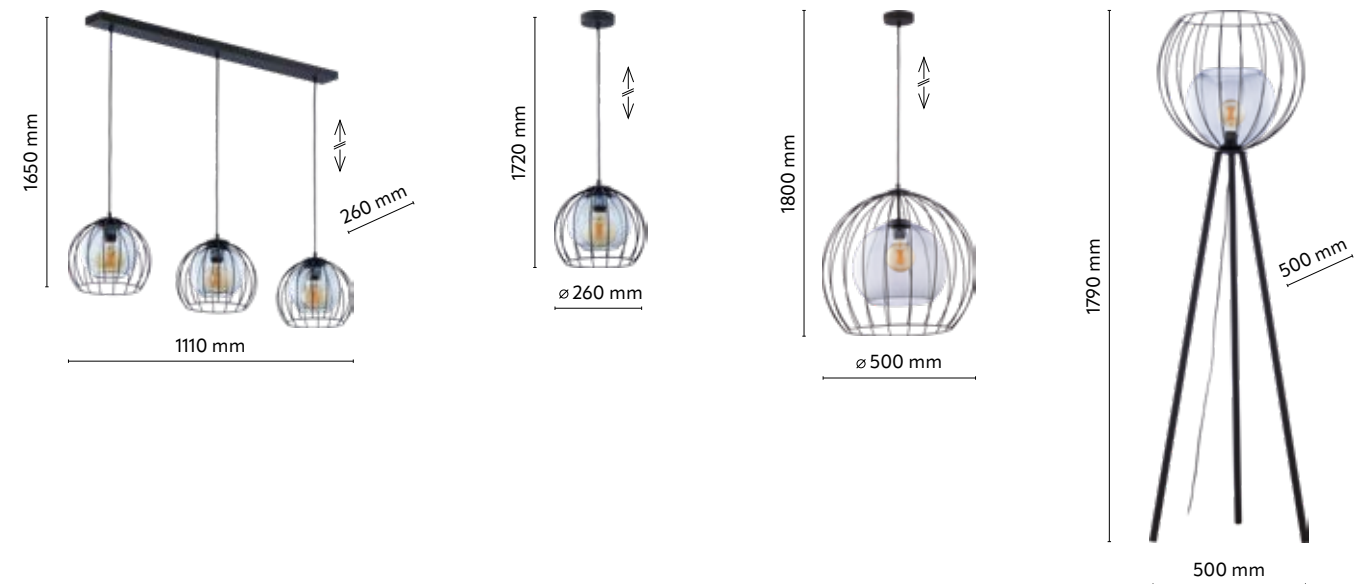

material of the lamp: metal, plastic

3154

2552

5057

4483

**UNIVERSO**

index: 3154 (KL: 7381)	↔ 260 mm	↗ 260 mm	↕ 1720 mm	💡 1 x E27   230V   max 15W   LED
index: 2552 (KL: 7429)	↔ 500 mm	↗ 500 mm	↕ 1800 mm	💡 1 x E27   230V   max 15W   LED
index: 4483 (KL: 7381)	↔ 1110 mm	↗ 260 mm	↕ 1650 mm	💡 3 x E27   230V   max 15W   LED
index: 5057 (KL: 7429)	↔ 500 mm	↗ 500 mm	↕ 1790 mm	💡 1 x E27   230V   max 15W   LED

material of the lamp: metal, plastic, glass

4611

4612

**LIMAL**

index: 4611	↔ 275 mm	↗ 80 mm	↕ 230 mm	💡 1 x E14   230V   max 10W   LED
index: 4612	↔ 720 mm	↗ 720 mm	↕ 860 mm	💡 5 x E14   230V   max 10W   LED
index: 4613	↔ 720 mm	↗ 720 mm	↕ 860 mm	💡 7 x E14   230V   max 10W   LED