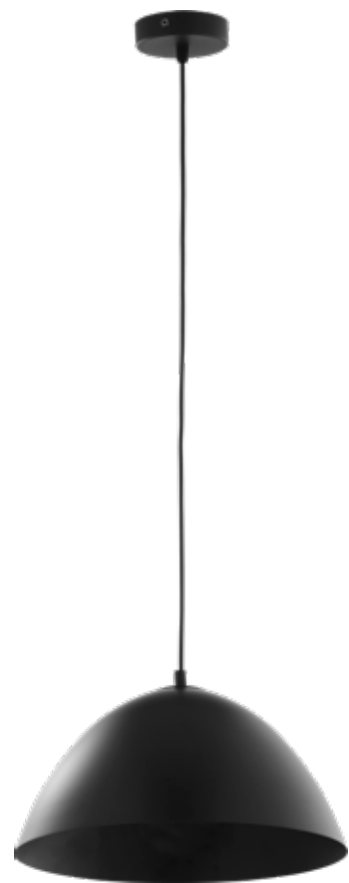

material of the lamp: metal, wood, plastic

6008

3194

6006

FARO WHITE, FARO BLACK

<input type="checkbox"/> index: 3192 <input checked="" type="checkbox"/> index: 3194	↔ 335 mm ↗ 335 mm ⇅ 1660 mm	💡 1 x E27   230V   max 15W   LED
<input type="checkbox"/> index: 6003 <input checked="" type="checkbox"/> index: 6006	↔ 500 mm ↗ 500 mm ⇅ 1750 mm	💡 1 x E27   230V   max 15W   LED
<input type="checkbox"/> index: 6007 <input checked="" type="checkbox"/> index: 6008	↔ 920 mm ↗ 335 mm ⇅ 1300 mm	💡 2 x E27   230V   max 15W   LED