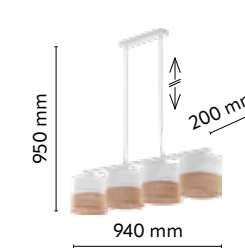

LINOBIANCO

index: 6577 (AB: 9071)	↔ 450 mm	↗ 450 mm	↕ 160 mm	💡 3 x E27 | 230V | max 15W | LED
index: 6578 (AB: 9072)	↔ 600 mm	↗ 600 mm	↕ 160 mm	💡 4 x E27 | 230V | max 15W | LED
index: 6576 (AB: 9074)	↔ 940 mm	↗ 200 mm	↕ 950 mm	💡 4 x E27 | 230V | max 15W | LED
index: 6575 (AB: 9074)	↔ 470 mm	↗ 470 mm	↕ 1400 mm	💡 3 x E27 | 230V | max 15W | LED
index: 6573 (AB: 9073)	↔ 500 mm	↗ 500 mm	↕ 1150 mm	💡 3 x E27 | 230V | max 15W | LED
index: 5241 (AB: 9078)	↔ 500 mm	↗ 500 mm	↕ 1590 mm	💡 1 x E27 | 230V | max 15W | LED

material of the lamp: textile, jute, metal, plastic