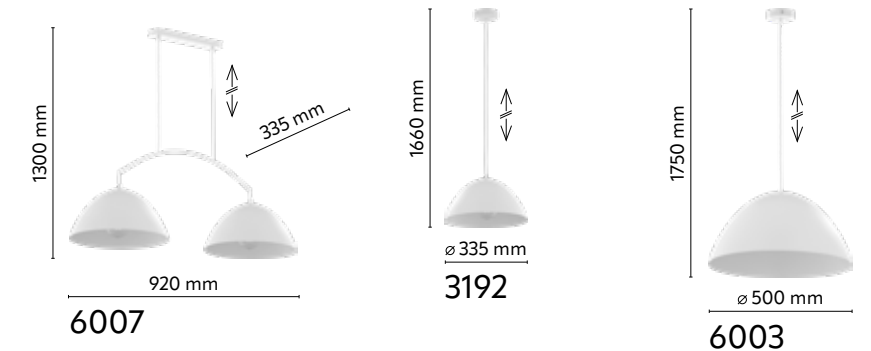

material of the lamp: metal, plastic, glass

4611

4612

**LIMAL**

index: 4611	↔ 275 mm	↗ 80 mm	↕ 230 mm	💡 1 x E14   230V   max 10W   LED
index: 4612	↔ 720 mm	↗ 720 mm	↕ 860 mm	💡 5 x E14   230V   max 10W   LED
index: 4613	↔ 720 mm	↗ 720 mm	↕ 860 mm	💡 7 x E14   230V   max 10W   LED

material of the lamp: metal, wood, plastic

6008

3194

6006

FARO WHITE, FARO BLACK

<input type="checkbox"/> index: 3192 <input checked="" type="checkbox"/> index: 3194	↔ 335 mm ↗ 335 mm ⇅ 1660 mm	💡 1 x E27   230V   max 15W   LED
<input type="checkbox"/> index: 6003 <input checked="" type="checkbox"/> index: 6006	↔ 500 mm ↗ 500 mm ⇅ 1750 mm	💡 1 x E27   230V   max 15W   LED
<input type="checkbox"/> index: 6007 <input checked="" type="checkbox"/> index: 6008	↔ 920 mm ↗ 335 mm ⇅ 1300 mm	💡 2 x E27   230V   max 15W   LED

material of the lamp: metal, plastic

2070

5665

CAP

<ul style="list-style-type: none"> <li><span style="display: inline-block; width: 10px; height: 10px; border: 1px solid black; background-color: white; margin-right: 5px;"></span> index: 2070</li> <li><span style="display: inline-block; width: 10px; height: 10px; border: 1px solid black; background-color: #ccc; margin-right: 5px;"></span> index: 5664</li> <li><span style="display: inline-block; width: 10px; height: 10px; border: 1px solid black; background-color: #333; margin-right: 5px;"></span> index: 5665</li> <li><span style="display: inline-block; width: 10px; height: 10px; border: 1px solid black; background-color: #000; margin-right: 5px;"></span> index: 2071</li> </ul>	<p>↔ 340 mm   ↗ 340 mm   ↕ 1700 mm</p>	<p>💡 1 x E27   230V   max 15W   LED</p>
---	--	---