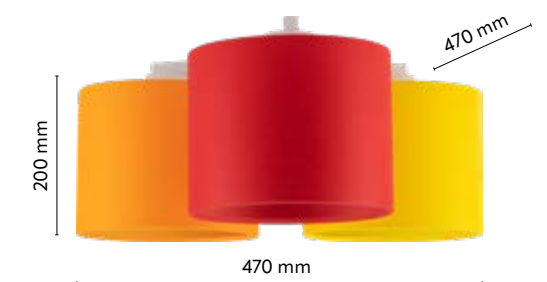

material of the lamp: metal, plastic

6697

6699

6698

**METIS**

index: 6699 (AB: 9883)  
 index: 6697 (AB: 9881)  
 index: 6698 (AB: 9882)

↔ 470 mm ↗ 470 mm ↕ 200 mm

💡 3 x E27 | 230V | max 15W | LED