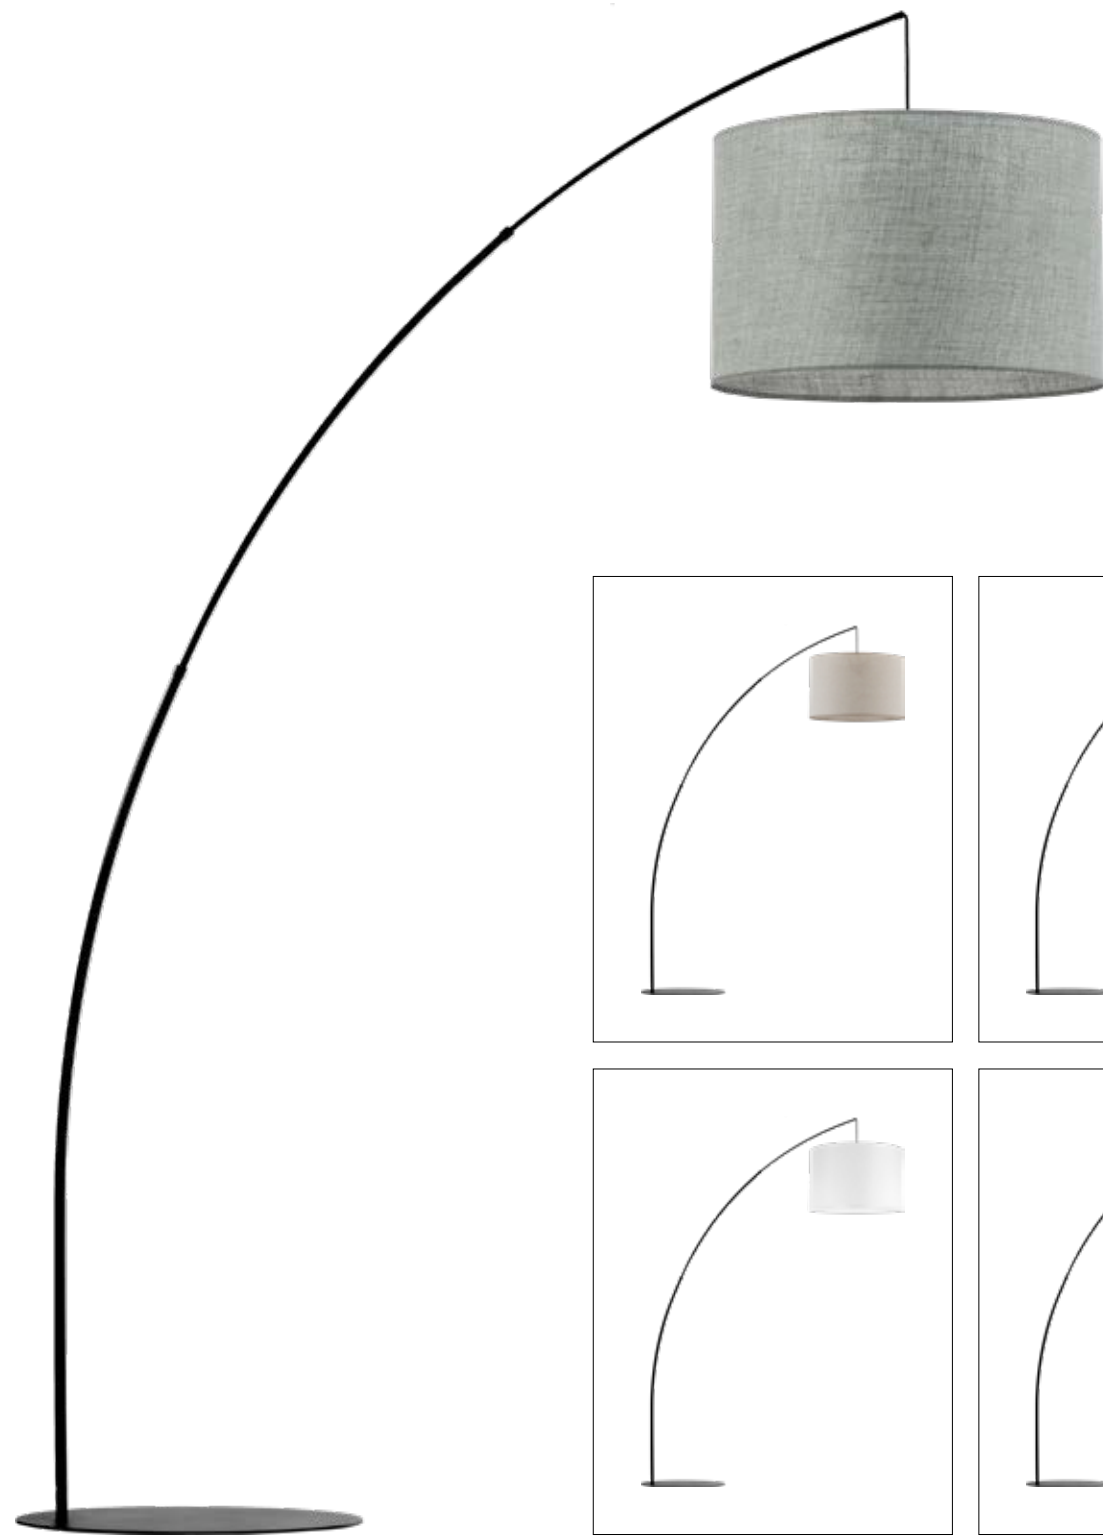

5488

MOBY WHITE, MOBY BLACK, MOBY GREEN, MOBY NATURE, MOBY GRAY

□ index: 3060 (AB: 9524) ■ index: 5485 (AB: 9497) ■ index: 5488 (AB: 9626) ■ index: 5486 (AB: 9496) ■ index: 5487 (AB: 9625)	↔ 1900 mm ↗ 600 mm ↕ 2450 mm	💡 1x E27 | 230V | max 15W | LED

material of the lamp: textile, metal, plastic