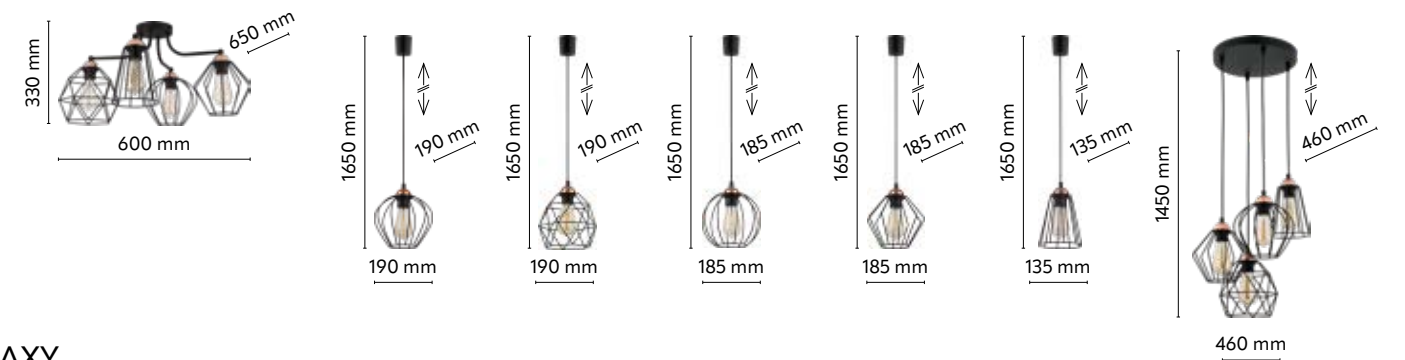

## GALAXY NEW

index: 4742	↔ 260 mm	↗ 150 mm	↕ 330 mm	💡 1 x E27   230V   max 15W   LED
index: 4714	↔ 150 mm	↗ 150 mm	↕ 1580 mm	💡 1 x E27   230V   max 15W   LED
index: 4715	↔ 350 mm	↗ 350 mm	↕ 970 mm	💡 3 x E27   230V   max 15W   LED
index: 4716	↔ 740 mm	↗ 150 mm	↕ 1200 mm	💡 3 x E27   230V   max 15W   LED

material of the lamp: metal, plastic

**GALAXY**

index: 1645	↔ 600 mm	↗ 650 mm	↕ 330 mm	💡 4 x E27   230V   max 15W   LED
index: 1640	↔ 190 mm	↗ 190 mm	↕ 1650 mm	💡 1 x E27   230V   max 15W   LED
index: 1638	↔ 190 mm	↗ 190 mm	↕ 1650 mm	💡 1 x E27   230V   max 15W   LED
index: 1644	↔ 185 mm	↗ 185 mm	↕ 1650 mm	💡 1 x E27   230V   max 15W   LED
index: 1642	↔ 185 mm	↗ 185 mm	↕ 1650 mm	💡 1 x E27   230V   max 15W   LED
index: 1641	↔ 135 mm	↗ 135 mm	↕ 1650 mm	💡 1 x E27   230V   max 15W   LED
index: 1643	↔ 460 mm	↗ 460 mm	↕ 1450 mm	💡 4 x E27   230V   max 15W   LED