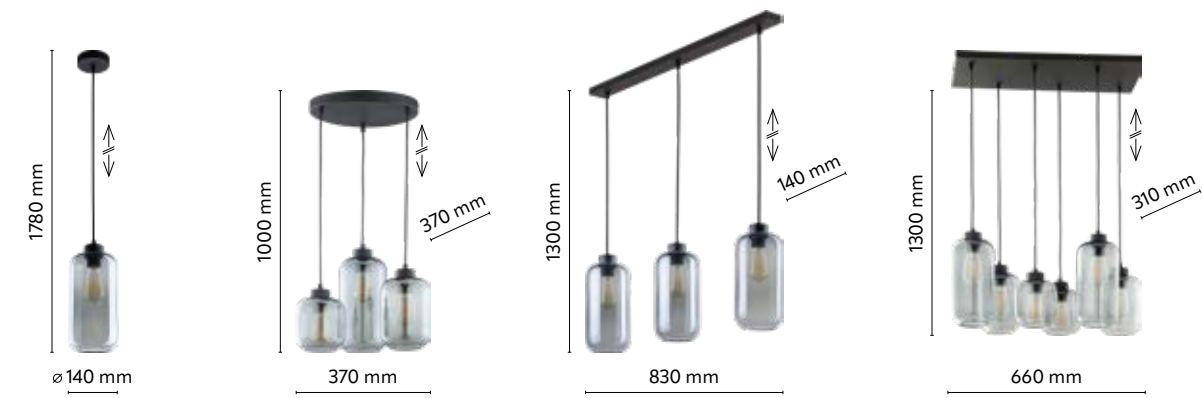

material of the lamp: metal, plastic, glass

2077

3185

2078

1027

**MARCO GRAPHITE**

index: 2077 (KL: 7409)	↔ 140 mm	↗ 140 mm	↕ 1780 mm	💡 1 x E27   230V   max 15W   LED
index: 3185 (KL: 7409, 7757, 7758)	↔ 370 mm	↗ 370 mm	↕ 1000 mm	💡 3 x E27   230V   max 15W   LED
index: 2078 (KL: 7409)	↔ 830 mm	↗ 140 mm	↕ 1300 mm	💡 3 x E27   230V   max 15W   LED
index: 1027 (KL: 7409, 7757, 7758)	↔ 660 mm	↗ 310 mm	↕ 1300 mm	💡 6 x E27   230V   max 15W   LED