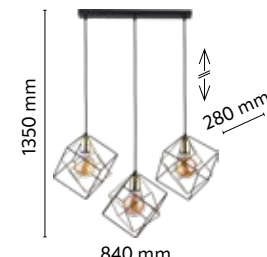

## ALAMBRE

index: 2702	↔ 280 mm	↗ 280 mm	↕ 300 mm	💡 1 x E27   230V   max 15W   LED
index: 6712	↔ 320 mm	↗ 280 mm	↕ 400 mm	💡 1 x E27   230V   max 15W   LED
index: 2777	↔ 280 mm	↗ 280 mm	↕ 1750 mm	💡 1 x E27   230V   max 15W   LED
index: 6713	↔ *700 mm	↗ *700 mm	↕ 1300 mm	💡 4 x E27   230V   max 15W   LED
index: 2699	↔ 840 mm	↗ 280 mm	↕ 1350 mm	💡 3 x E27   230V   max 15W   LED
index: 2779	↔ 780 mm	↗ 460 mm	↕ 1400 mm	💡 6 x E27   230V   max 15W   LED
index: 5450	↔ 280 mm	↗ 280 mm	↕ 285 mm	💡 1 x E27   230V   max 15W   LED