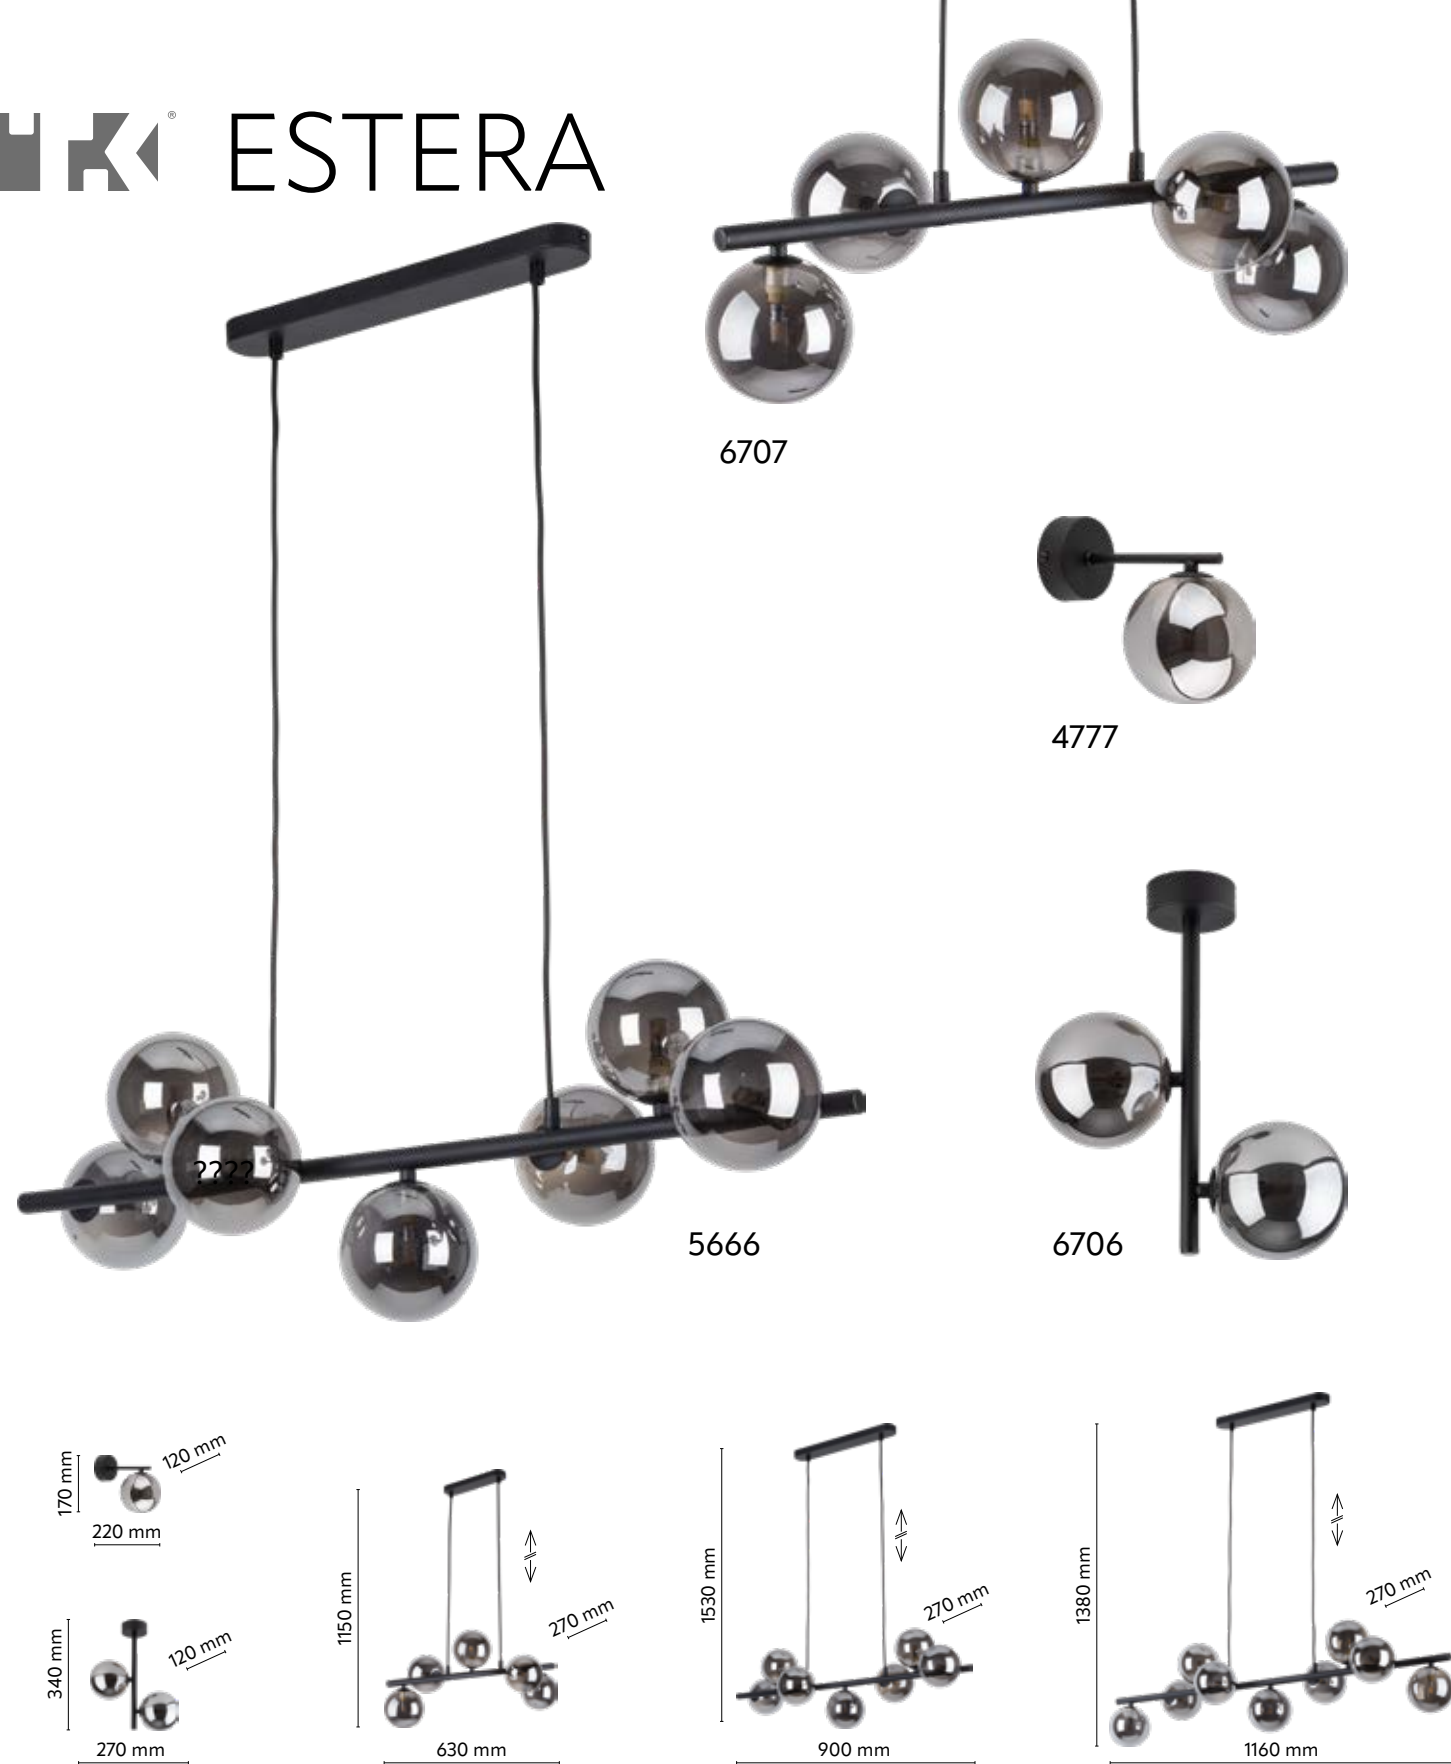

ESTERA

ESTERA

index: 4777 (KL: 7510)	↔ 220 mm	↗ 120 mm	↕ 170 mm	💡 1 x G9 | 230V | max 6W | LED
index: 6706 (KL: 7510)	↔ 270 mm	↗ 120 mm	↕ 340 mm	💡 2 x G9 | 230V | max 6W | LED
index: 6707 (KL: 7510)	↔ 630 mm	↗ 270 mm	↕ 1150 mm	💡 5 x G9 | 230V | max 6W | LED
index: 5666 (KL: 7510)	↔ 900 mm	↗ 270 mm	↕ 1530 mm	💡 7 x G9 | 230V | max 6W | LED
index: 5667 (KL: 7510)	↔ 1160 mm	↗ 270 mm	↕ 1380 mm	💡 9 x G9 | 230V | max 6W | LED

material of the lamp: metal, plastic, glass