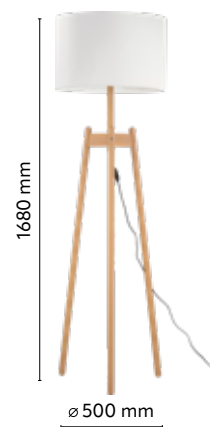

PEREZ WHITE, PEREZ LINEN, PEREZ GRAY, PEREZ BLACK

- ☐ index: 5424 (AB: 8705)
- ☐ index: 5423 (AB: 9047)
- ☐ index: 5426 (AB: 8695)
- ☐ index: 5425 (AB: 8694)

↔ 500 mm ↗ 500 mm ↕ 1680 mm

💡 1 x E27 | 230V | max 15W | LED

material of the lamp: textile, wood, plastic