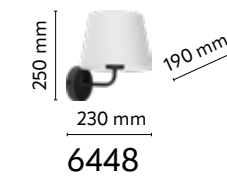

6448

MAJA BLACK AND WHITE, MAJA NATURE

☐ index: 6448 (AB: 8405) ☒ index: 6445 (AB: 9618)	↔ 230 mm ↗ 190 mm ↕ 250 mm	💡 1x E27 | 230V | max 15W | LED
☐ index: 6449 (AB: 8405) ☒ index: 6446 (AB: 9618)	↔ 400 mm ↗ 190 mm ↕ 500 mm	💡 1x E27 | 230V | max 15W | LED 💡 1x GU10 | 230V | max 10W
☐ index: 6447 (AB: 8406) ☒ index: 6444 (AB: 9620)	↔ 450 mm ↗ 450 mm ↕ 1750 mm	💡 1x E27 | 230V | max 15W | LED
☐ index: 5548 (AB: 8405) ☒ index: 5546 (AB: 9618)	↔ 200 mm ↗ 200 mm ↕ 360 mm	💡 1x E27 | 230V | max 15W | LED
☐ index: 5547 (AB: 8407) ☒ index: 5545 (AB: 9619)	↔ 450 mm ↗ 450 mm ↕ 1480 mm	💡 1x E27 | 230V | max 15W | LED

material of the lamp: metal, plastic, textile