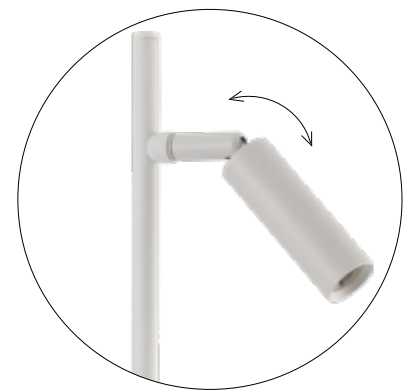

1433

LAGOS

☐ index: 6709 ☒ index: 4670 ☒ index: 1433	↔ 350 mm ↗ 80 mm ↕ 180 mm	💡 1x G9 | 230V | max 6W | LED
☐ index: 5411 ☒ index: 5412 ☒ index: 5413	↔ 215 mm ↗ 170 mm ↕ 460 mm	💡 1x G9 | 230V | max 6W | LED

material of the lamp: metal, plastic