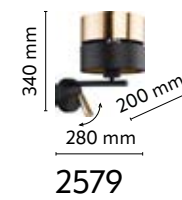

HILTON

index: 4344 (AB: 9919)	↔ 280 mm ↗ 200 mm ⇅ 280 mm	💡 1 x E27 | 230V | max 15W | LED
index: 2579 (AB: 9919)	↔ 280 mm ↗ 200 mm ⇅ 340 mm	💡 1 x E27 | 230V | max 15W | LED + 1 x G9 | 230V | max 6W | LED
index: 4180 (AB: 9173)	↔ 450 mm ↗ 450 mm ⇅ 165 mm	💡 3 x E27 | 230V | max 15W | LED
index: 4345 (AB: 8997)	↔ 600 mm ↗ 600 mm ⇅ 165 mm	💡 4 x E27 | 230V | max 15W | LED
index: 4349 (AB: 8932)	↔ 450 mm ↗ 420 mm ⇅ 1450 mm	💡 3 x E27 | 230V | max 15W | LED
index: 4342 (AB: 8932)	↔ 940 mm ↗ 200 mm ⇅ 950 mm	💡 3 x E27 | 230V | max 15W
index: 4346 (AB: 8999)	↔ 500 mm ↗ 500 mm ⇅ 1750 mm	💡 1 x E27 | 230V | max 15W | LED
index: 5467 (AB: 9922)	↔ 300 mm ↗ 300 mm ⇅ 450 mm	💡 1 x E27 | 230V | max 15W | LED
index: 5465 (AB: 8998)	↔ 500 mm ↗ 500 mm ⇅ 1590 mm	💡 1 x E27 | 230V | max 15W | LED

material of the lamp: metal, plastic, textile

2579