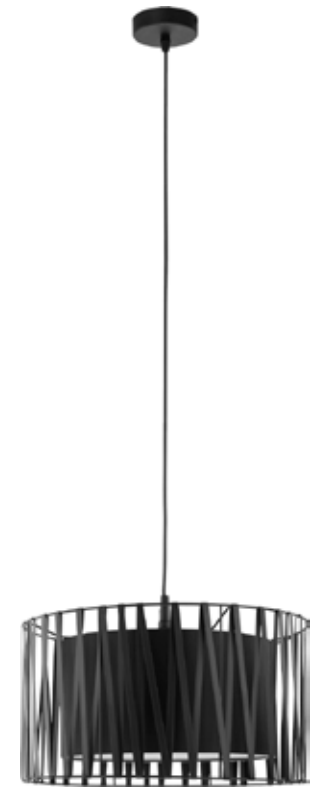

HARMONY BLACK

1654