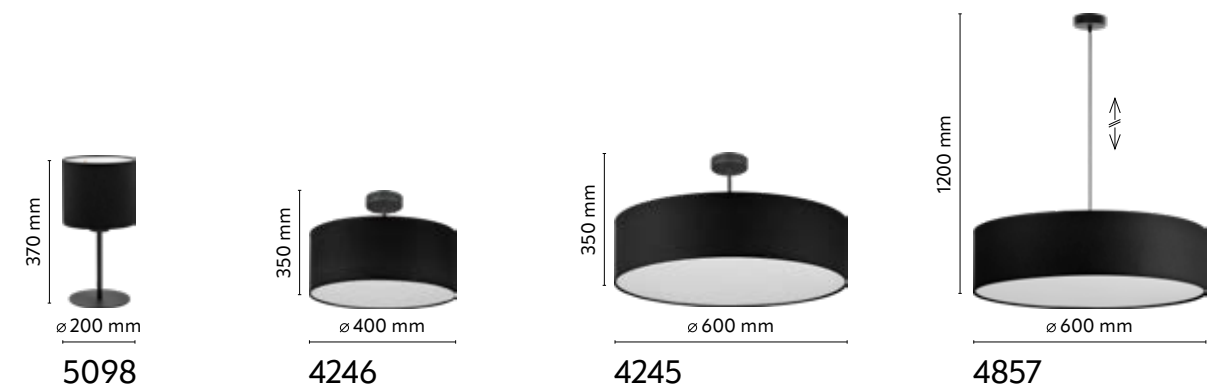

## RONDO

<ul style="list-style-type: none"> <li>index: 1086 (AB: 9215)</li> <li>index: 1087 (AB: 9216)</li> <li>index: 1088 (AB: 9217)</li> <li>index: 5636 (AB: 9535)</li> </ul>	<p>↔ 450 mm ↗ 450 mm ↓ 150 mm</p>	<p>💡 4 x E27   230V   max 15W   LED</p>
<ul style="list-style-type: none"> <li>index: 1581 (AB: 8469)</li> <li>index: 1584 (AB: 8471)</li> <li>index: 1587 (AB: 8479)</li> <li>index: 5637 (AB: 9536)</li> </ul>	<p>↔ 600 mm ↗ 600 mm ↓ 150 mm</p>	<p>💡 4 x E27   230V   max 15W   LED</p>
<ul style="list-style-type: none"> <li>index: 2443 (AB: 8993)</li> <li>index: 2725 (AB: 8918)</li> <li>index: 4409 (AB: 8919)</li> <li>index: 5638 (AB: 9537)</li> </ul>	<p>↔ 780 mm ↗ 780 mm ↓ 150 mm</p>	<p>💡 6 x E27   230V   max 15W   LED</p>

## RONDO

<ul style="list-style-type: none"> <li>index: 5096 (AB: 8983)</li> <li>index: 5097 (AB: 8985)</li> <li>index: 5098 (AB: 8984)</li> <li>index: 5207 (AB: 9374)</li> </ul>	<p>↔ 200 mm ↗ 200 mm ↓ 370 mm</p>	<p>💡 1 x E27   230V   max 15W   LED</p>
<ul style="list-style-type: none"> <li>index: 4243 (AB: 8987)</li> <li>index: 4240 (AB: 9898)</li> <li>index: 4246 (AB: 8991)</li> <li>index: 6247 (AB: 9645)</li> </ul>	<p>↔ 400 mm ↗ 400 mm ↓ 350 mm</p>	<p>💡 4 x E27   230V   max 15W   LED</p>
<ul style="list-style-type: none"> <li>index: 4242 (AB: 8986)</li> <li>index: 4239 (AB: 8988)</li> <li>index: 4245 (AB: 8990)</li> <li>index: 6248 (AB: 9646)</li> </ul>	<p>↔ 600 mm ↗ 600 mm ↓ 350 mm</p>	<p>💡 4 x E27   230V   max 15W   LED</p>
<ul style="list-style-type: none"> <li>index: 4859 (AB: 9658)</li> <li>index: 4858 (AB: 9660)</li> <li>index: 4857 (AB: 9659)</li> <li>index: 6249 (AB: 9661)</li> </ul>	<p>↔ 600 mm ↗ 600 mm ↓ 1200 mm</p>	<p>💡 3 x E27   230V   max 15W   LED</p>