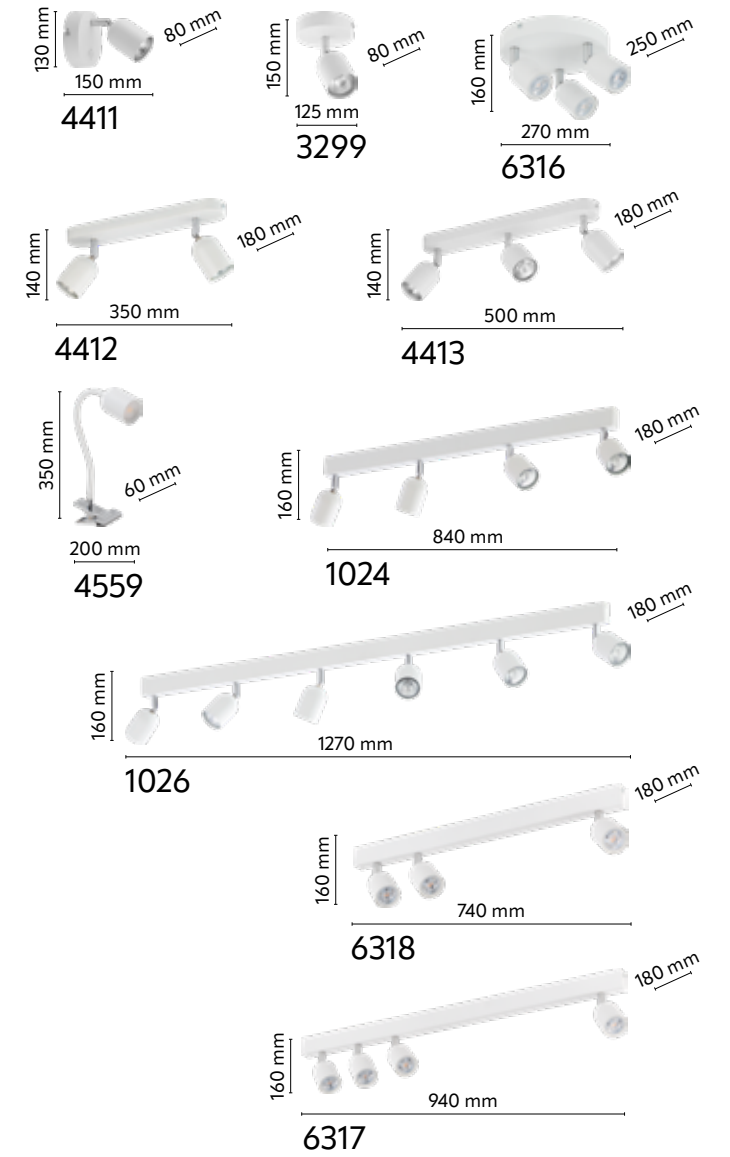

TOP WHITE, TOP BLACK

□ index: 4411 ■ index: 4784	↔ 150 mm ↗ 80 mm ⇕ 130 mm	💡 1 x GU10 | 230V | max 10W | LED
□ index: 3299 ■ index: 4781	↔ 125 mm ↗ 80 mm ⇕ 150 mm	💡 1 x GU10 | 230V | max 10W | LED
□ index: 4412 ■ index: 4780	↔ 350 mm ↗ 180 mm ⇕ 140 mm	💡 2 x GU10 | 230V | max 10W | LED
□ index: 4413 ■ index: 4779	↔ 500 mm ↗ 180 mm ⇕ 140 mm	💡 3 x GU10 | 230V | max 10W | LED
□ index: 6316 ■ index: 4760	↔ 270 mm ↗ 250 mm ⇕ 160 mm	💡 3 x GU10 | 230V | max 10W | LED
□ index: 4559 ■ index: 4561	↔ 200 mm ↗ 60 mm ⇕ 350 mm	💡 1 x GU10 | 230V | max 10W | LED
□ index: 6318 ■ index: 4762	↔ 740 mm ↗ 180 mm ⇕ 160 mm	💡 3 x GU10 | 230V | max 10W | LED
□ index: 6317 ■ index: 4761	↔ 940 mm ↗ 180 mm ⇕ 160 mm	💡 4 x GU10 | 230V | max 10W | LED
□ index: 1024 ■ index: 4783	↔ 840 mm ↗ 180 mm ⇕ 160 mm	💡 4 x GU10 | 230V | max 10W | LED
□ index: 1026 ■ index: 4782	↔ 1270 mm ↗ 180 mm ⇕ 160 mm	💡 6 x GU10 | 230V | max 10W | LED

material of the lamp: metal, plastic