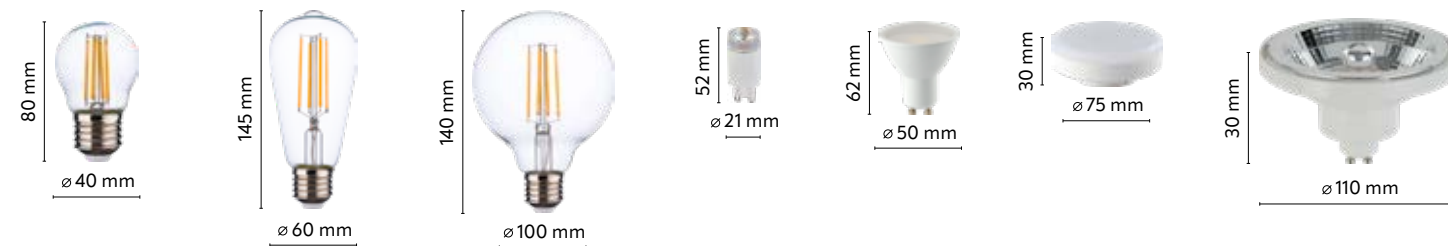

BULB LED

index: 3573	↔ 40 mm	↗ 40 mm	↕ 80 mm	💡 E27 | 230V | 4,5W | LED
index: 3572	↔ 40 mm	↗ 40 mm	↕ 80 mm	💡 E27 | 230V | 4,5W | LED
index: 3570	↔ 60 mm	↗ 60 mm	↕ 145 mm	💡 E27 | 230V | 6,5W | LED
index: 3792	↔ 60 mm	↗ 60 mm	↕ 145 mm	💡 E27 | 230V | 6,5W | LED
index: 3571	↔ 100 mm	↗ 100 mm	↕ 140 mm	💡 E27 | 230V | 6,5W | LED
index: 3791	↔ 100 mm	↗ 100 mm	↕ 140 mm	💡 E27 | 230V | 6,5W | LED
index: 3522	↔ 21 mm	↗ 21 mm	↕ 52 mm	💡 E27 | 230V | 3W | LED
index: 3577	↔ 50 mm	↗ 50 mm	↕ 62 mm	💡 E27 | 230V | 5W | LED
index: 3579	↔ 75 mm	↗ 75 mm	↕ 30 mm	💡 E27 | 230V | 6W | LED
index: 4118	↔ 110 mm	↗ 110 mm	↕ 75 mm	💡 E27 | 230V | 12W | LED