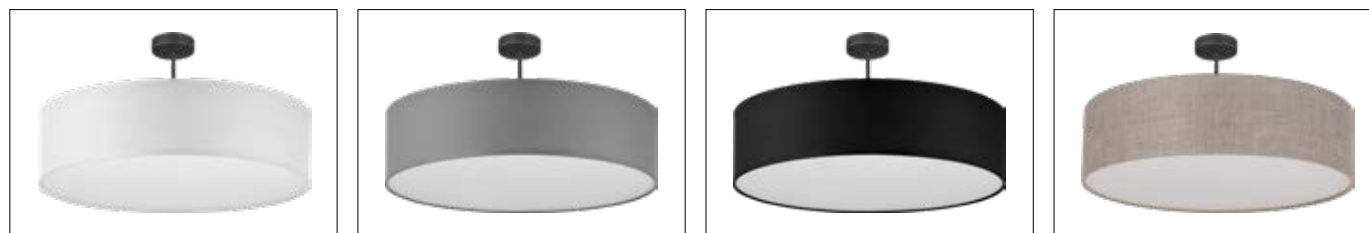

RONDO

- index: 5096 (AB: 8983) - index: 5097 (AB: 8985) - index: 5098 (AB: 8984) - index: 5207 (AB: 9374)	↔ 200 mm ↗ 200 mm ↓ 370 mm	💡 1 x E27 | 230V | max 15W | LED
- index: 4243 (AB: 8987) - index: 4240 (AB: 9898) - index: 4246 (AB: 8991) - index: 6247 (AB: 9645)	↔ 400 mm ↗ 400 mm ↓ 350 mm	💡 4 x E27 | 230V | max 15W | LED
- index: 4242 (AB: 8986) - index: 4239 (AB: 8988) - index: 4245 (AB: 8990) - index: 6248 (AB: 9646)	↔ 600 mm ↗ 600 mm ↓ 350 mm	💡 4 x E27 | 230V | max 15W | LED
- index: 4859 (AB: 9658) - index: 4858 (AB: 9660) - index: 4857 (AB: 9659) - index: 6249 (AB: 9661)	↔ 600 mm ↗ 600 mm ↓ 1200 mm	💡 3 x E27 | 230V | max 15W | LED

material of the lamp: textile, metal, plastic