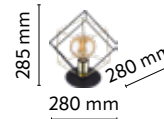

## ALAMBRE

index: 2702	↔ 280 mm	↗ 280 mm	↕ 300 mm	💡 1 x E27   230V   max 15W   LED
index: 6712	↔ 320 mm	↗ 280 mm	↕ 400 mm	💡 1 x E27   230V   max 15W   LED
index: 2777	↔ 280 mm	↗ 280 mm	↕ 1750 mm	💡 1 x E27   230V   max 15W   LED
index: 6713	↔ *700 mm	↗ *700 mm	↕ 1300 mm	💡 4 x E27   230V   max 15W   LED
index: 2699	↔ 840 mm	↗ 280 mm	↕ 1350 mm	💡 3 x E27   230V   max 15W   LED
index: 2779	↔ 780 mm	↗ 460 mm	↕ 1400 mm	💡 6 x E27   230V   max 15W   LED
index: 5450	↔ 280 mm	↗ 280 mm	↕ 285 mm	💡 1 x E27   230V   max 15W   LED