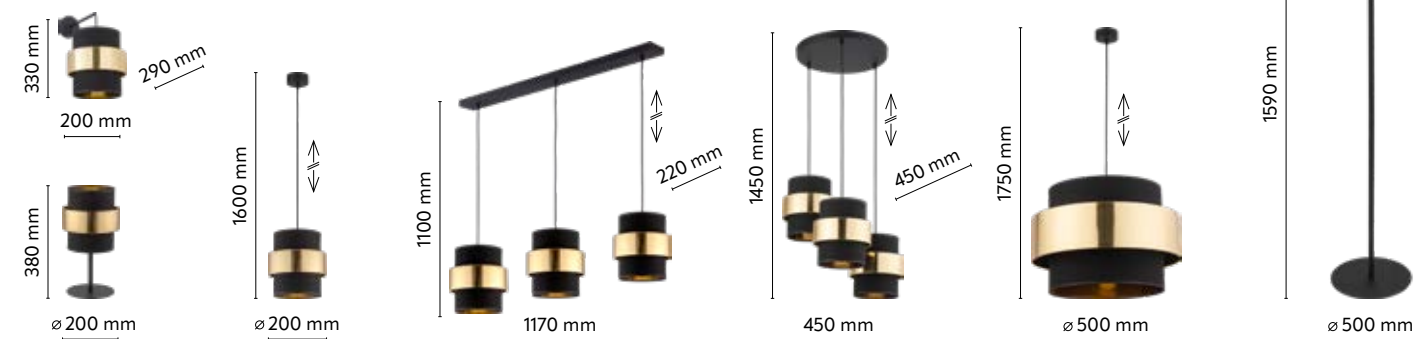

## CALISTO NEW

index: 4708 (AB: 9566)	↔ 200 mm	↗ 290 mm	↕ 330 mm	💡 1 x E27   230V   max 15W   LED
index: 4705 (AB: 9566)	↔ 200 mm	↗ 200 mm	↕ 380 mm	💡 1 x E27   230V   max 15W   LED
index: 4377 (AB: 9566)	↔ 200 mm	↗ 200 mm	↕ 1600 mm	💡 1 x E27   230V   max 15W   LED
index: 4378 (AB: 9566)	↔ 1170 mm	↗ 200 mm	↕ 1100 mm	💡 3 x E27   230V   max 15W   LED
index: 4707 (AB: 9566)	↔ 450 mm	↗ 450 mm	↕ 1450 mm	💡 3 x E27   230V   max 15W   LED
index: 4706 (AB: 9567)	↔ 500 mm	↗ 500 mm	↕ 1750 mm	💡 3 x E27   230V   max 15W   LED
index: 5586 (AB: 9567)	↔ 500 mm	↗ 500 mm	↕ 1590 mm	💡 1 x E27   230V   max 15W   LED