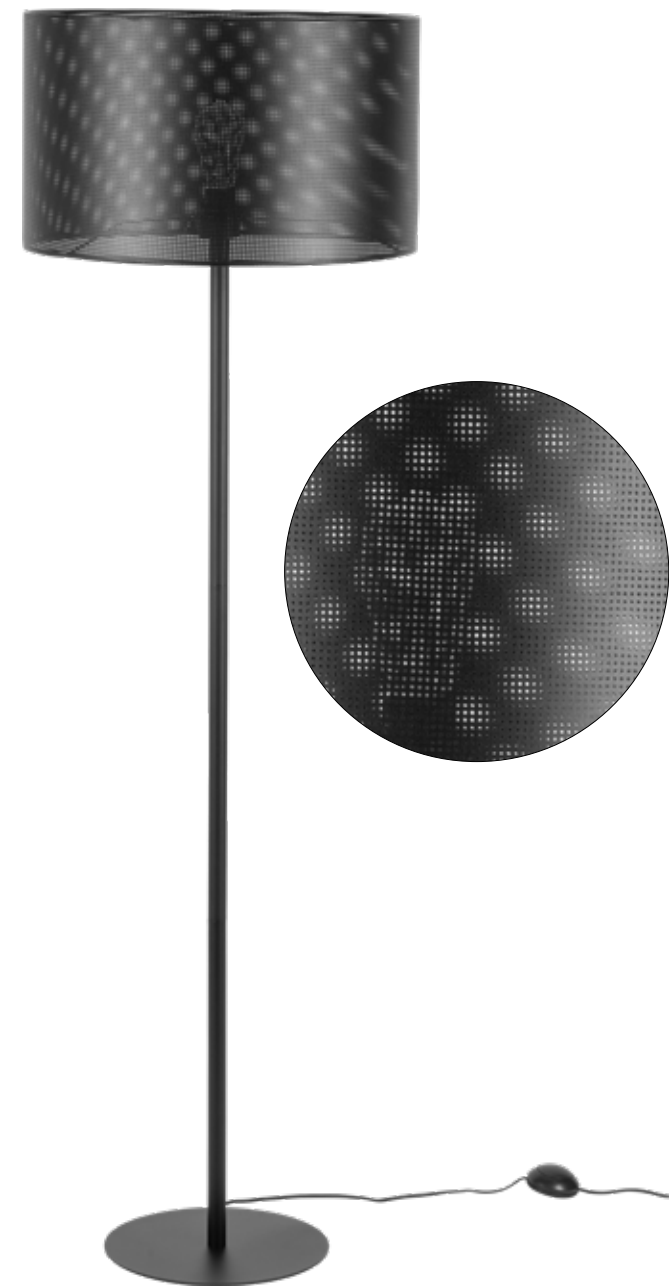

material of the lamp: metal, plastic, textile

4993

4990

4991

5266

5265

**MORENO**

index: 4993 (AB: 9656)	↔ 290 mm	↗ 200 mm	↕ 360 mm	💡 1 x E27   230V   max 15W   LED
index: 5266 (AB: 9655)	↔ 300 mm	↗ 300 mm	↕ 410 mm	💡 1 x E27   230V   max 15W   LED
index: 4991 (AB: 9655)	↔ 300 mm	↗ 300 mm	↕ 1600 mm	💡 1 x E27   230V   max 15W   LED
index: 4990 (AB: 9654)	↔ 500 mm	↗ 500 mm	↕ 1200 mm	💡 3 x E27   230V   max 15W   LED
index: 5265 (AB: 9654)	↔ 500 mm	↗ 500 mm	↕ 1590 mm	💡 1 x E27   230V   max 15W   LED
index: 4992 (AB: 9656)	↔ 700 mm	↗ 200 mm	↕ 1100 mm	💡 3 x E27   230V   max 15W   LED