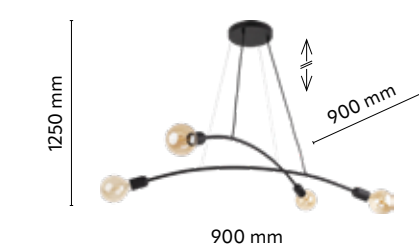

2724

HELIX GOLD, HELIX BLACK

■ index: 6457 ■ index: 2721	↔ 80 mm ↗ 150 mm ↕ 570 mm	💡 2 x E27 | 230V | max 15W | LED
■ index: 5622 ■ index: 2724	↔ 900 mm ↗ 900 mm ↕ 1250 mm	💡 4 x E27 | 230V | max 15W | LED
■ index: 5621 ■ index: 2726	↔ 900 mm ↗ 900 mm ↕ 1400 mm	💡 6 x E27 | 230V | max 15W | LED
■ index: 4688 ■ index: 4687	↔ 620 mm ↗ 620 mm ↕ 200 mm	💡 4 x E27 | 230V | max 15W | LED
■ index: 4699 ■ index: 4679	↔ 620 mm ↗ 620 mm ↕ 260 mm	💡 6 x E27 | 230V | max 15W | LED

material of the lamp: metal, plastic