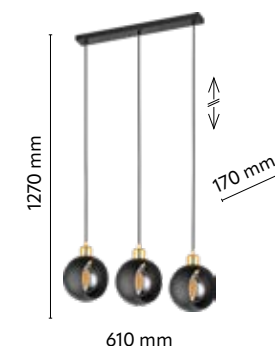

TK CYKLOP

2753

CYKLOP WHITE, CYKLOP BLACK

☐ index: 2740 ☒ index: 2750	↔ 240 mm ↗ 170 mm ↕ 260 mm	💡 1 x E27 | 230V | max 15W | LED
☐ index: 2741 ☒ index: 2751	↔ 170 mm ↗ 100 mm ↕ 1670 mm	💡 1 x E27 | 230V | max 15W | LED
☐ index: 2743 ☒ index: 2753	↔ 610 mm ↗ 170 mm ↕ 1270 mm	💡 3 x E27 | 230V | max 15W | LED
☐ index: 2746 ☒ index: 2756	↔ 720 mm ↗ 350 mm ↕ 1300 mm	💡 6 x E27 | 230V | max 15W | LED
☐ index: 3046 ☒ index: 5549	↔ 450 mm ↗ 450 mm ↕ 1630 mm	💡 3 x E27 | 230V | max 15W | LED

material of the lamp: metal, plastic