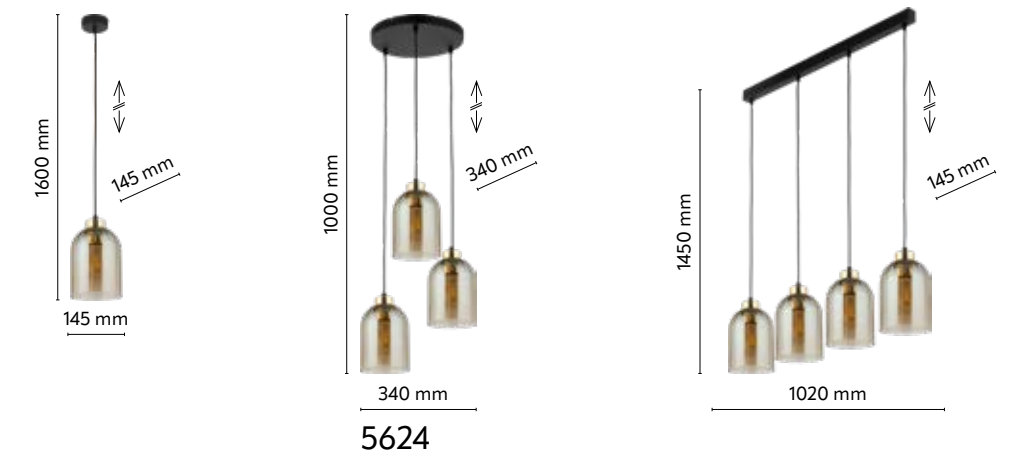

material of the lamp: metal, plastic, glass

5626

5623

5628

5625

5627

**SATIPO**

<ul style="list-style-type: none"> <li>■ index: 5626 (KL: 7908)</li> <li>■ index: 5623 (KL: 7909)</li> </ul>	<ul style="list-style-type: none"> <li>↔ 145 mm</li> <li>↗ 145 mm</li> <li>↕ 1600 mm</li> </ul>	<ul style="list-style-type: none"> <li>💡 1 x E27   230V   max 15W   LED</li> </ul>
<ul style="list-style-type: none"> <li>■ index: 5627 (KL: 7908)</li> <li>■ index: 5624 (KL: 7909)</li> </ul>	<ul style="list-style-type: none"> <li>↔ 340 mm</li> <li>↗ 340 mm</li> <li>↕ 1000 mm</li> </ul>	<ul style="list-style-type: none"> <li>💡 3 x E27   230V   max 15W   LED</li> </ul>
<ul style="list-style-type: none"> <li>■ index: 5628 (KL: 7908)</li> <li>■ index: 5625 (KL: 7909)</li> </ul>	<ul style="list-style-type: none"> <li>↔ 1020 mm</li> <li>↗ 145 mm</li> <li>↕ 1450 mm</li> </ul>	<ul style="list-style-type: none"> <li>💡 4 x E27   230V   max 15W   LED</li> </ul>