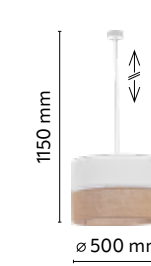

material of the lamp: metal, wood, plastic, textile

5773

5775

5774

ECO

index: 5773 (AB: 9712)	↔ 500 mm	↗ 500 mm	↕ 1200 mm	💡 3 x E27   230V   max 15W   LED
index: 5775 (AB: 9714)	↔ 450 mm	↗ 450 mm	↕ 180 mm	💡 3 x E27   230V   max 15W   LED
index: 5774 (AB: 9713)	↔ 600 mm	↗ 600 mm	↕ 180 mm	💡 4 x E27   230V   max 15W   LED

## LINOBIANCO

index: 6577 (AB: 9071)	↔ 450 mm	↗ 450 mm	↕ 160 mm	💡 3 x E27   230V   max 15W   LED
index: 6578 (AB: 9072)	↔ 600 mm	↗ 600 mm	↕ 160 mm	💡 4 x E27   230V   max 15W   LED
index: 6576 (AB: 9074)	↔ 940 mm	↗ 200 mm	↕ 950 mm	💡 4 x E27   230V   max 15W   LED
index: 6575 (AB: 9074)	↔ 470 mm	↗ 470 mm	↕ 1400 mm	💡 3 x E27   230V   max 15W   LED
index: 6573 (AB: 9073)	↔ 500 mm	↗ 500 mm	↕ 1150 mm	💡 3 x E27   230V   max 15W   LED
index: 5241 (AB: 9078)	↔ 500 mm	↗ 500 mm	↕ 1590 mm	💡 1 x E27   230V   max 15W   LED