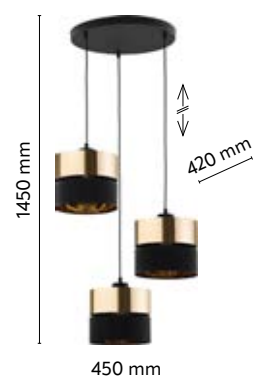

HILTON

index: 4344 (AB: 9919)	↔ 280 mm ↗ 200 mm ⇅ 280 mm	💡 1 x E27 | 230V | max 15W | LED
index: 2579 (AB: 9919)	↔ 280 mm ↗ 200 mm ⇅ 340 mm	💡 1 x E27 | 230V | max 15W | LED + 1 x G9 | 230V | max 6W | LED
index: 4180 (AB: 9173)	↔ 450 mm ↗ 450 mm ⇅ 165 mm	💡 3 x E27 | 230V | max 15W | LED
index: 4345 (AB: 8997)	↔ 600 mm ↗ 600 mm ⇅ 165 mm	💡 4 x E27 | 230V | max 15W | LED
index: 4349 (AB: 8932)	↔ 450 mm ↗ 420 mm ⇅ 1450 mm	💡 3 x E27 | 230V | max 15W | LED
index: 4342 (AB: 8932)	↔ 940 mm ↗ 200 mm ⇅ 950 mm	💡 3 x E27 | 230V | max 15W
index: 4346 (AB: 8999)	↔ 500 mm ↗ 500 mm ⇅ 1750 mm	💡 1 x E27 | 230V | max 15W | LED
index: 5467 (AB: 9922)	↔ 300 mm ↗ 300 mm ⇅ 450 mm	💡 1 x E27 | 230V | max 15W | LED
index: 5465 (AB: 8998)	↔ 500 mm ↗ 500 mm ⇅ 1590 mm	💡 1 x E27 | 230V | max 15W | LED

material of the lamp: metal, plastic, textile