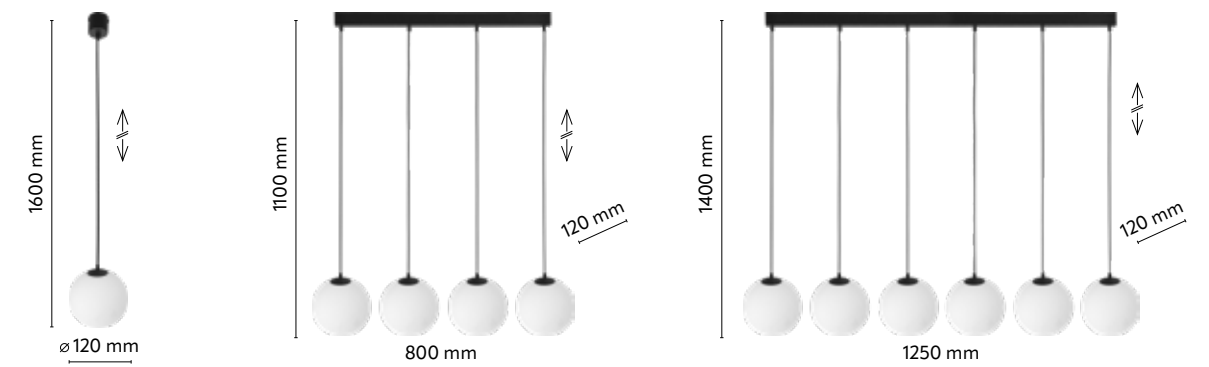

material of the lamp: metal, plastic, glass

4910

4911

4912

**MARTIN**

index: 4910	↔ 120 mm	↗ 120 mm	↕ 1600 mm	💡 1 x G9   230V   max 6W
index: 4911	↔ 800 mm	↗ 120 mm	↕ 1100 mm	💡 4 x G9   230V   max 6W
index: 4912	↔ 1250 mm	↗ 120 mm	↕ 1400 mm	💡 6 x G9   230V   max 6W