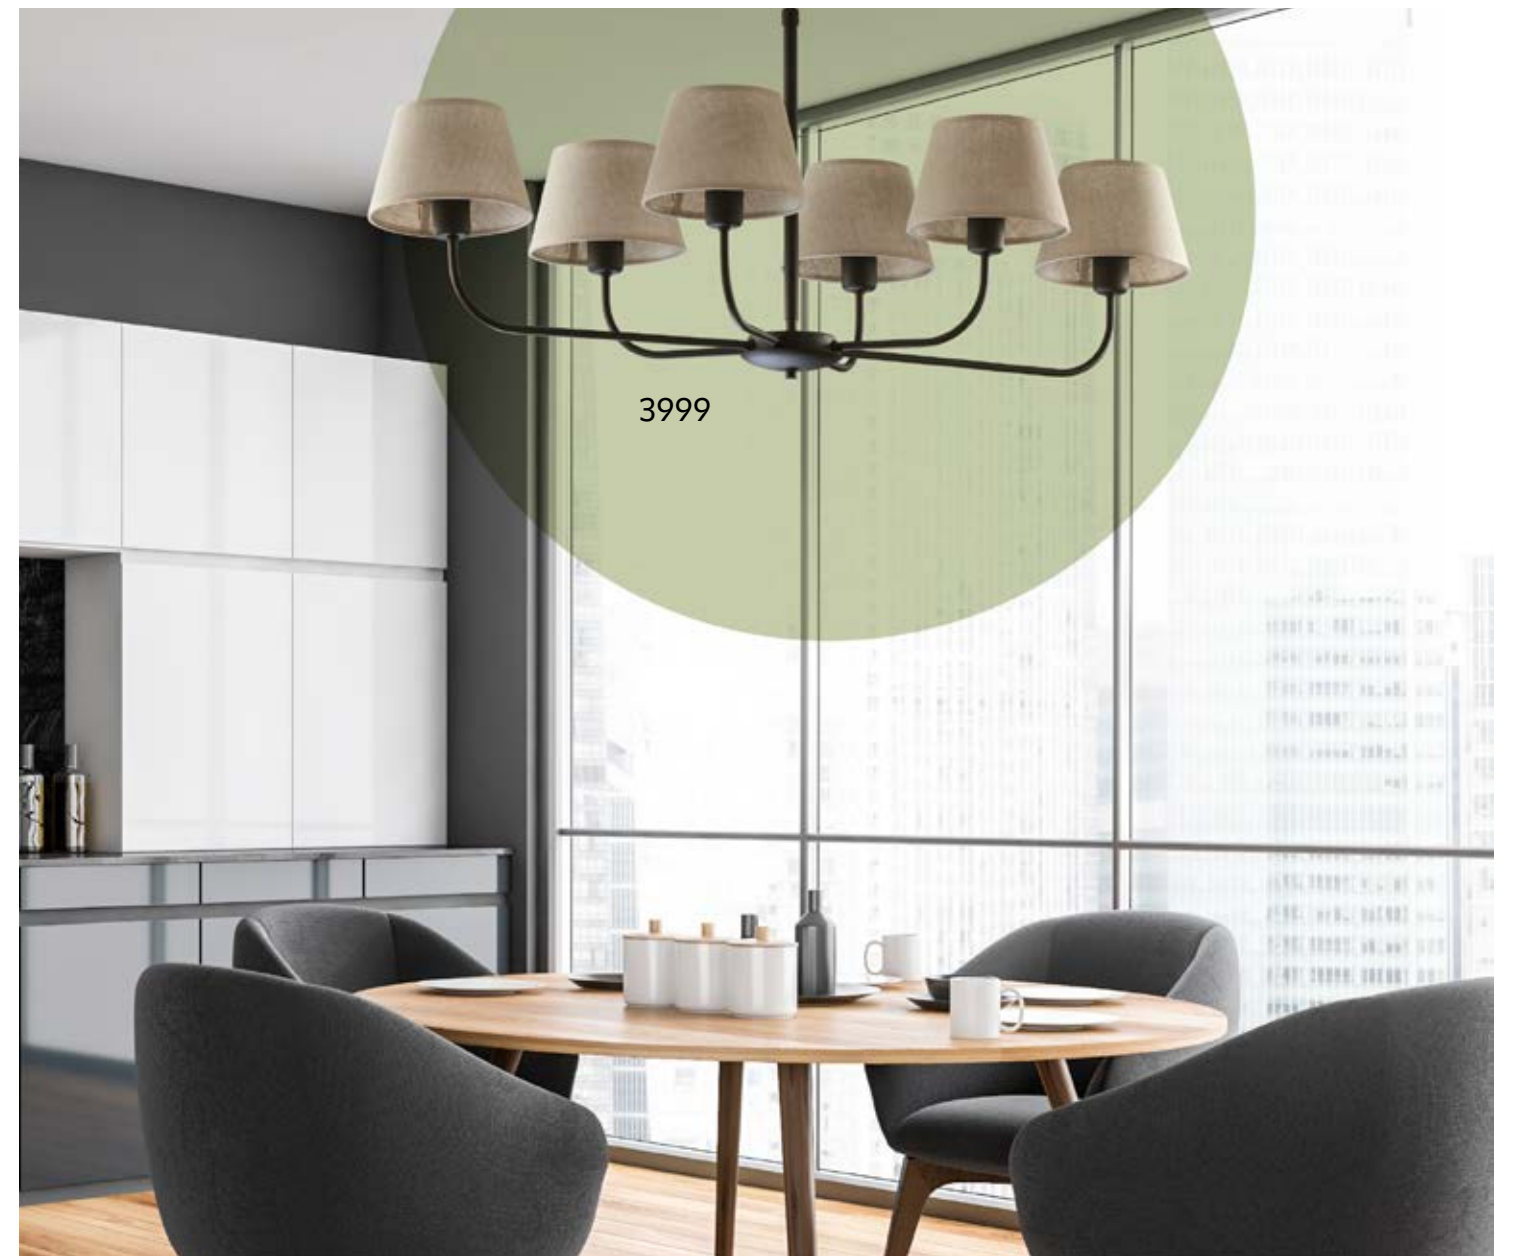

CHICAGO

index: 4186 (AB: 9162)	↔ 300 mm	↗ 180 mm	↕ 280 mm	💡 1 x E27 | 230V | max 15W | LED
index: 5150 (AB: 9167)	↔ 250 mm	↗ 250 mm	↕ 415 mm	💡 1 x E27 | 230V | max 15W | LED
index: 3989 (AB: 9162)	↔ 680 mm	↗ 650 mm	↕ 860 mm	💡 5 x E27 | 230V | max 15W | LED
index: 3999 (AB: 9162)	↔ 1000 mm	↗ 500 mm	↕ 900 mm	💡 6 x E27 | 230V | max 15W | LED
index: 5151 (AB: 9166)	↔ 410 mm	↗ 410 mm	↕ 1510 mm	💡 1 x E27 | 230V | max 15W | LED

material of the lamp: textile, metal, plastic