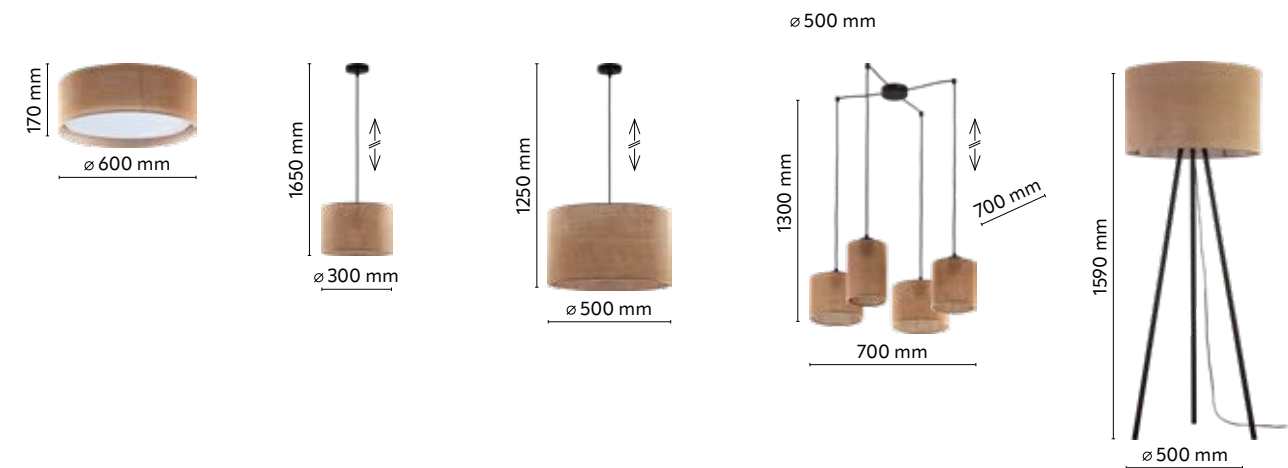

## LIBERIA

index: 6687 (AB: 9718)	↔ 290 mm	↗ 200 mm	↕ 360 mm	💡 1 x E27   230V   max 15W   LED
index: 4729 (AB: 9577)	↔ 600 mm	↗ 600 mm	↕ 150 mm	💡 4 x E27   230V   max 15W   LED
index: 4730 (AB: 9579)	↔ 300 mm	↗ 300 mm	↕ 1600 mm	💡 1 x E27   230V   max 15W   LED
index: 4727 (AB: 9576)	↔ 500 mm	↗ 500 mm	↕ 1150 mm	💡 3 x E27   230V   max 15W   LED
index: 5161 (AB: 9576)	↔ 500 mm	↗ 500 mm	↕ 1590 mm	💡 1 x E27   230V   max 15W   LED

material of the lamp: metal, natural raffia, plastic

6580

6584

5569

6585

**JUTA**

index: 6582 (AB: 9423)	↔ 500 mm	↗ 500 mm	↕ 1250 mm	💡 3 x E27   230V   max 15W   LED
index: 6580 (AB: 9422)	↔ 300 mm	↗ 300 mm	↕ 1650 mm	💡 1 x E27   230V   max 15W   LED
index: 6584 (AB: 9424)	↔ 600 mm	↗ 600 mm	↕ 170 mm	💡 4 x E27   230V   max 15W   LED
index: 6585 (AB: 9425)	↔ *700 mm	↗ *700 mm	↕ 1300 mm	💡 4 x E27   230V   max 15W   LED
index: 5569 (AB: 9423)	↔ 500 mm	↗ 500 mm	↕ 1590 mm	💡 1 x E27   230V   max 15W   LED

material of the lamp: metal, plastic, jute

\*maximum length of the wire 2000 mm

6540

6549

6548

6547

6550

6542