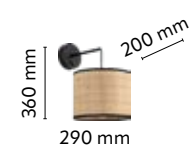

## ALBERO LINEN

index: 6555 (AB: 9374)	↔ 285 mm	↗ 200 mm	↕ 350 mm	💡 1 x E27   230V   max 15W   LED
index: 5573 (AB: 9374)	↔ 200 mm	↗ 200 mm	↕ 390 mm	💡 1 x E27   230V   max 15W   LED
index: 6556 (AB: 9374)	↔ 570 mm	↗ 520 mm	↕ 600 mm	💡 3 x E27   230V   max 15W   LED
index: 6557 (AB: 9374)	↔ 870 mm	↗ 570 mm	↕ 530 mm	💡 4 x E27   230V   max 15W   LED
index: 5574 (AB: 9047)	↔ 500 mm	↗ 500 mm	↕ 1700 mm	💡 1 x E27   230V   max 15W   LED

## LIBERIA

index: 6687 (AB: 9718)	↔ 290 mm	↗ 200 mm	↕ 360 mm	💡 1 x E27   230V   max 15W   LED
index: 4729 (AB: 9577)	↔ 600 mm	↗ 600 mm	↕ 150 mm	💡 4 x E27   230V   max 15W   LED
index: 4730 (AB: 9579)	↔ 300 mm	↗ 300 mm	↕ 1600 mm	💡 1 x E27   230V   max 15W   LED
index: 4727 (AB: 9576)	↔ 500 mm	↗ 500 mm	↕ 1150 mm	💡 3 x E27   230V   max 15W   LED
index: 5161 (AB: 9576)	↔ 500 mm	↗ 500 mm	↕ 1590 mm	💡 1 x E27   230V   max 15W   LED