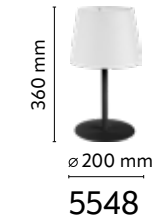

5548

MAJA BLACK AND WHITE, MAJA NATURE

☐ index: 6448 (AB: 8405) ☒ index: 6445 (AB: 9618)	↔ 230 mm ↗ 190 mm ↕ 250 mm	💡 1x E27 | 230V | max 15W | LED
☐ index: 6449 (AB: 8405) ☒ index: 6446 (AB: 9618)	↔ 400 mm ↗ 190 mm ↕ 500 mm	💡 1x E27 | 230V | max 15W | LED 💡 1x GU10 | 230V | max 10W
☐ index: 6447 (AB: 8406) ☒ index: 6444 (AB: 9620)	↔ 450 mm ↗ 450 mm ↕ 1750 mm	💡 1x E27 | 230V | max 15W | LED
☐ index: 5548 (AB: 8405) ☒ index: 5546 (AB: 9618)	↔ 200 mm ↗ 200 mm ↕ 360 mm	💡 1x E27 | 230V | max 15W | LED
☐ index: 5547 (AB: 8407) ☒ index: 5545 (AB: 9619)	↔ 450 mm ↗ 450 mm ↕ 1480 mm	💡 1x E27 | 230V | max 15W | LED

material of the lamp: metal, plastic, textile