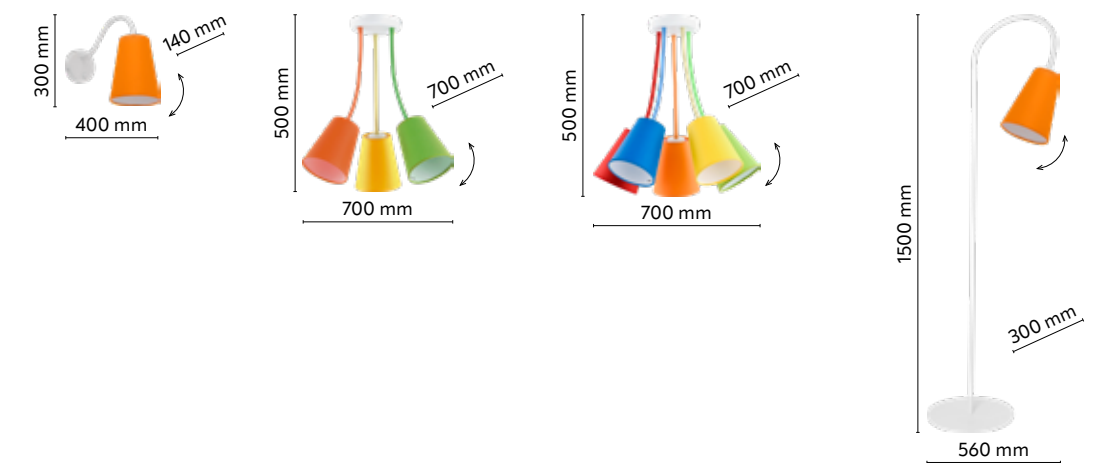

## WIRE COLOUR

index: 2448 (AB: 8789)	↔ 400 mm	↗ 140 mm	↕ 300 mm	💡 1 x E27   230V   max 15W   LED
index: 2106 (AB: 8699)	↔ 700 mm	↗ 700 mm	↕ 500 mm	💡 3 x E27   230V   max 15W   LED
index: 2107 (AB: 8700)	↔ 700 mm	↗ 700 mm	↕ 500 mm	💡 5 x E27   230V   max 15W   LED
index: 3082 (AB: 8789)	↔ 560 mm	↗ 300 mm	↕ 1500 mm	💡 1 x E27   230V   max 15W   LED