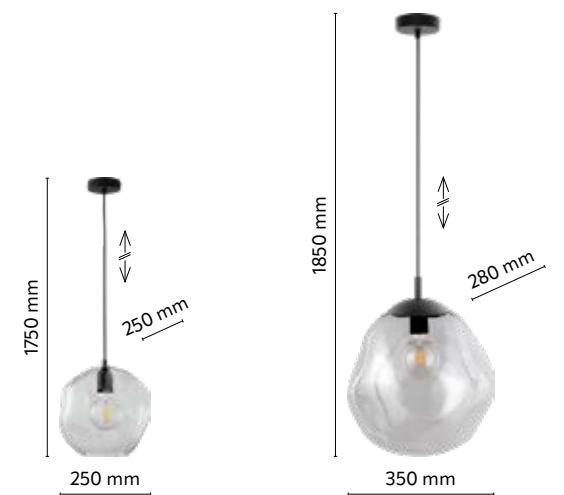

SOL

■ index: 4261 (KL: 7434) ■ index: 4262 (KL: 7433) ■ index: 4264 (KL: 7436)	↔ 250 mm ↗ 250 mm ↕ 1750 mm	💡 1x E27 | 230V | max 15W | LED
■ index: 3368 (KL: 7782) ■ index: 3367 (KL: 7780) ■ index: 3369 (KL: 7781)	↔ 350 mm ↗ 280 mm ↕ 1850 mm	💡 1x E27 | 230V | max 15W | LED

material of the lamp: metal, plastic, glass