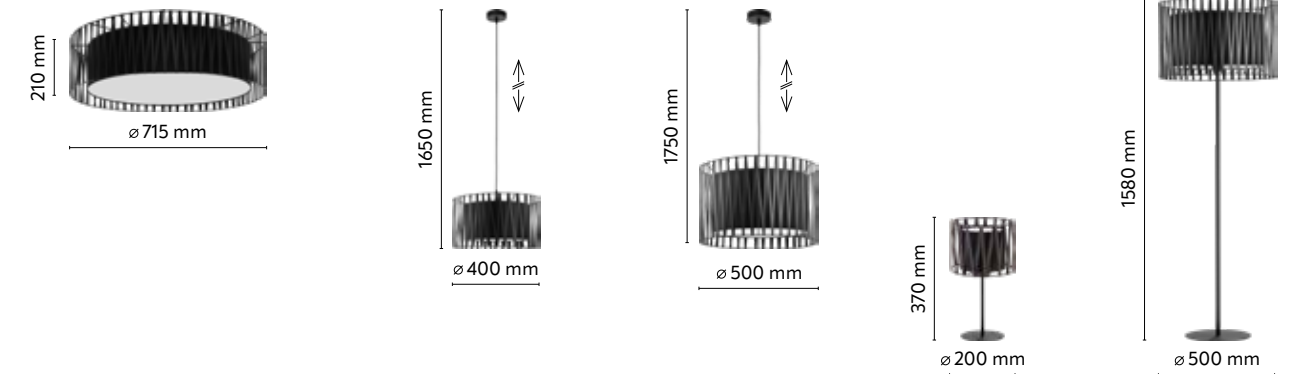

HARMONY BLACK

index: 2898 (AB: 8721)	↔ 200 mm	↗ 200 mm	↕ 370 mm	💡 1 x E27 | 230V | max 15W | LED
index: 1654 (AB: 8576)	↔ 400 mm	↗ 400 mm	↕ 1650 mm	💡 1 x E27 | 230V | max 15W | LED
index: 1655 (AB: 8579)	↔ 500 mm	↗ 500 mm	↕ 1750 mm	💡 3 x E27 | 230V | max 15W | LED
index: 2899 (AB: 8579)	↔ 500 mm	↗ 500 mm	↕ 1580 mm	💡 1 x E27 | 230V | max 15W | LED
index: 1658 (AB: 8582)	↔ 715 mm	↗ 715 mm	↕ 210 mm	💡 4 x E27 | 230V | max 15W | LED

material of the lamp: textile, metal, plastic