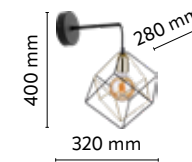

## ALAMBRE

index: 2702	↔ 280 mm	↗ 280 mm	↕ 300 mm	💡 1 x E27   230V   max 15W   LED
index: 6712	↔ 320 mm	↗ 280 mm	↕ 400 mm	💡 1 x E27   230V   max 15W   LED
index: 2777	↔ 280 mm	↗ 280 mm	↕ 1750 mm	💡 1 x E27   230V   max 15W   LED
index: 6713	↔ *700 mm	↗ *700 mm	↕ 1300 mm	💡 4 x E27   230V   max 15W   LED
index: 2699	↔ 840 mm	↗ 280 mm	↕ 1350 mm	💡 3 x E27   230V   max 15W   LED
index: 2779	↔ 780 mm	↗ 460 mm	↕ 1400 mm	💡 6 x E27   230V   max 15W   LED
index: 5450	↔ 280 mm	↗ 280 mm	↕ 285 mm	💡 1 x E27   230V   max 15W   LED