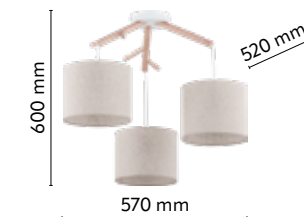

# ALBERO LINEN

6555

6556

5573

5574

## ALBERO LINEN

index: 6555 (AB: 9374)	↔ 285 mm	↗ 200 mm	↕ 350 mm	💡 1 x E27   230V   max 15W   LED
index: 5573 (AB: 9374)	↔ 200 mm	↗ 200 mm	↕ 390 mm	💡 1 x E27   230V   max 15W   LED
index: 6556 (AB: 9374)	↔ 570 mm	↗ 520 mm	↕ 600 mm	💡 3 x E27   230V   max 15W   LED
index: 6557 (AB: 9374)	↔ 870 mm	↗ 570 mm	↕ 530 mm	💡 4 x E27   230V   max 15W   LED
index: 5574 (AB: 9047)	↔ 500 mm	↗ 500 mm	↕ 1700 mm	💡 1 x E27   230V   max 15W   LED