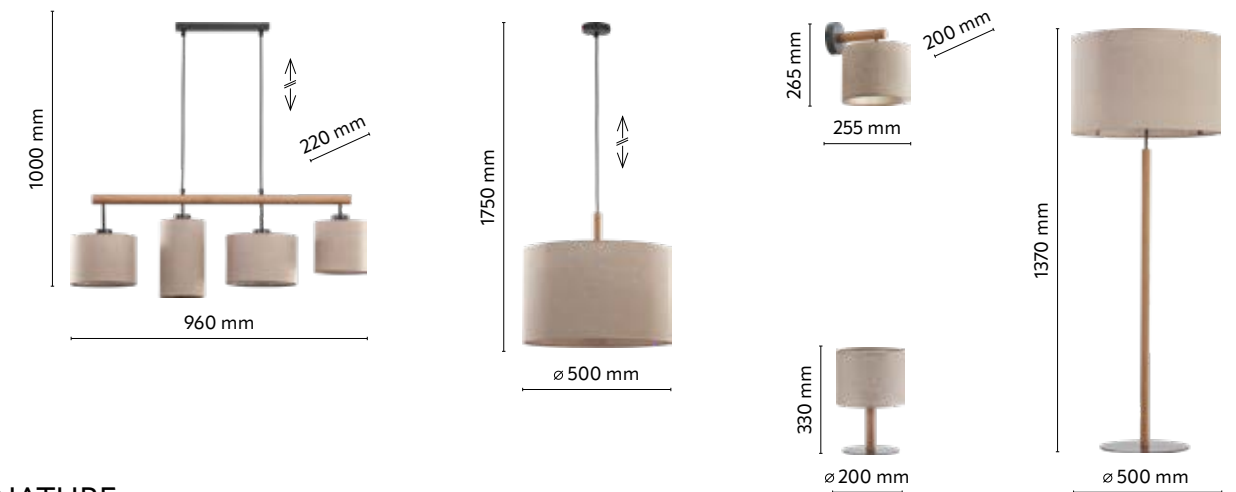

material of the lamp: metal, textile, natural rattan, plastic

\*maximum length of the wire 2000 mm

## DEVA NATURE

index: 6106 (AB: 9046)	↔ 255 mm	↗ 200 mm	↕ 265 mm	💡 1 x E27   230V   max 15W   LED
index: 6107 (AB: 9047)	↔ 500 mm	↗ 500 mm	↕ 1750 mm	💡 1 x E27   230V   max 15W   LED
index: 5192 (AB: 9046)	↔ 200 mm	↗ 200 mm	↕ 330 mm	💡 1 x E27   230V   max 15W   LED
index: 5199 (AB: 9047)	↔ 500 mm	↗ 500 mm	↕ 1370 mm	💡 1 x E27   230V   max 15W   LED
index: 6108 (AB: 9048)	↔ 960 mm	↗ 220 mm	↕ 1000 mm	💡 4 x E27   230V   max 15W   LED