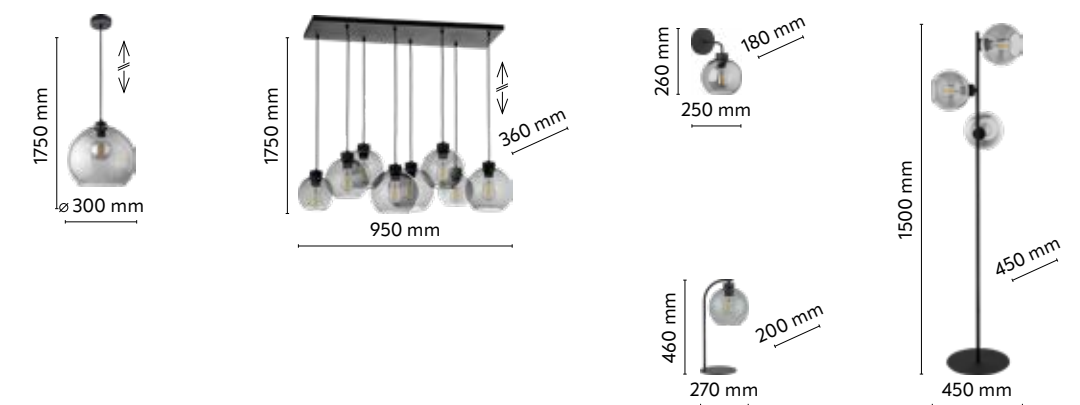

CUBUS GRAPHITE

index: 4138 (KL: 7381)	↔ 250 mm	↗ 180 mm	↕ 260 mm	💡 1 x E27 | 230V | max 15W | LED
index: 5102 (KL: 7381)	↔ 270 mm	↗ 200 mm	↕ 460 mm	💡 1 x E27 | 230V | max 15W | LED
index: 4292 (KL: 7429)	↔ 300 mm	↗ 300 mm	↕ 1750 mm	💡 1 x E27 | 230V | max 15W | LED
index: 5239 (KL: 7381)	↔ 450 mm	↗ 450 mm	↕ 1500 mm	💡 3 x E27 | 230V | max 15W | LED
index: 4113 (KL: 7381, 7426)	↔ 950 mm	↗ 360 mm	↕ 1750 mm	💡 8 x E27 | 230V | max 15W | LED

material of the lamp: metal, plastic, glass