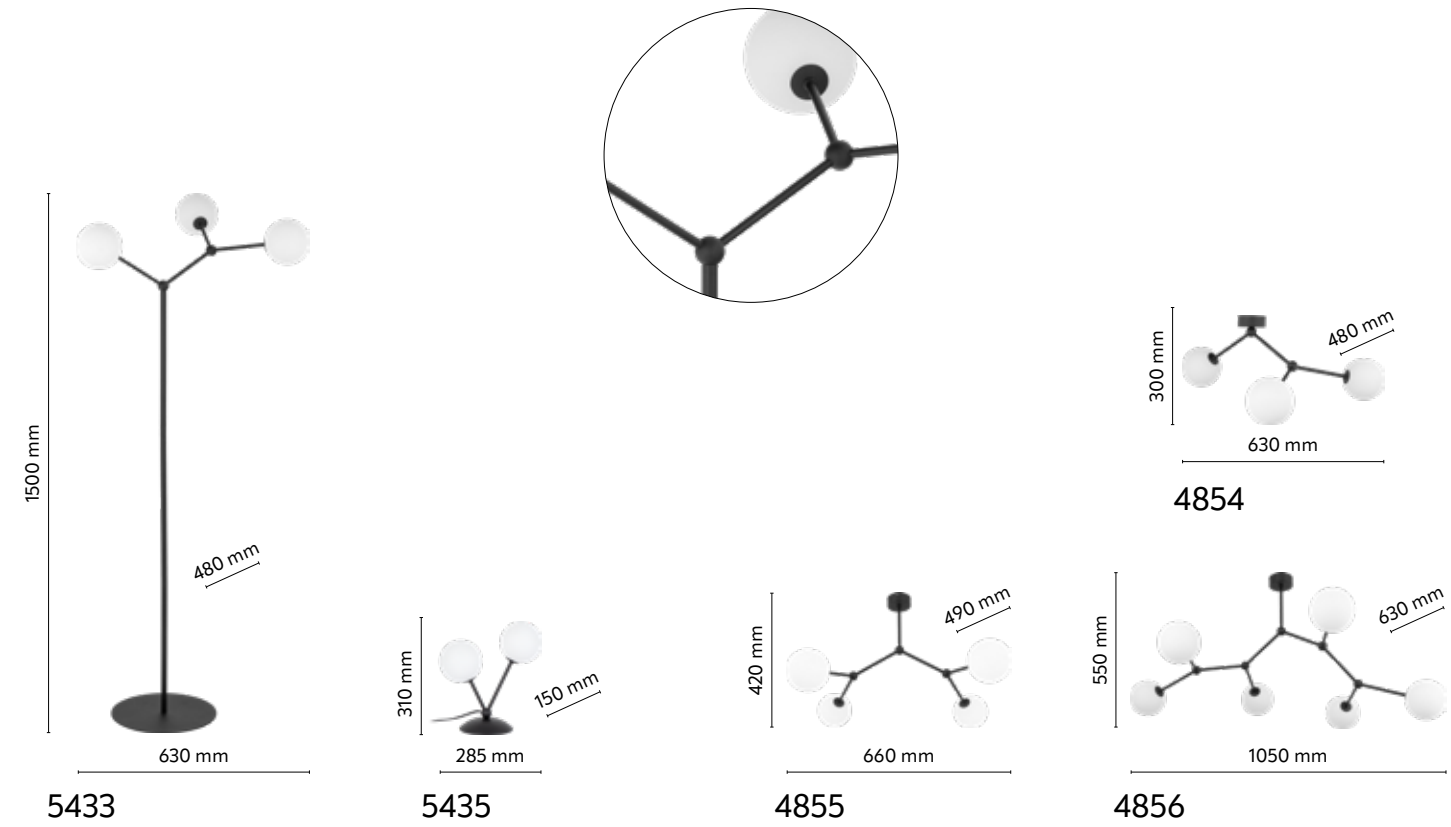

FAIRY GOLD, FAIRY BLACK

■ index: 5434 (KL: 7454) ■ index: 5435 (KL: 7454)	↔ 285 mm ↗ 150 mm ↕ 310 mm	💡 2 x G9 | 230V | max 6W | LED
■ index: 6471 (KL: 7454) ■ index: 4854 (KL: 7454)	↔ 630 mm ↗ 480 mm ↕ 300 mm	💡 3 x G9 | 230V | max 6W | LED
■ index: 6470 (KL: 7454) ■ index: 4855 (KL: 7454)	↔ 660 mm ↗ 490 mm ↕ 420 mm	💡 4 x G9 | 230V | max 6W | LED
■ index: 3532 (KL: 7454) ■ index: 4856 (KL: 7454)	↔ 1050 mm ↗ 630 mm ↕ 550 mm	💡 6 x G9 | 230V | max 6W | LED
■ index: 5438 (KL: 7454) ■ index: 5433 (KL: 7454)	↔ 630 mm ↗ 480 mm ↕ 1500 mm	💡 3 x G9 | 230V | max 6W | LED

material of the lamp: metal, plastic, glass