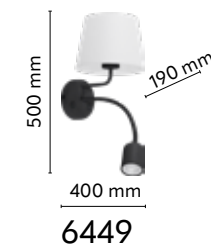

6449

MAJA BLACK AND WHITE, MAJA NATURE

☐ index: 6448 (AB: 8405) ☒ index: 6445 (AB: 9618)	↔ 230 mm ↗ 190 mm ↕ 250 mm	💡 1x E27 | 230V | max 15W | LED
☐ index: 6449 (AB: 8405) ☒ index: 6446 (AB: 9618)	↔ 400 mm ↗ 190 mm ↕ 500 mm	💡 1x E27 | 230V | max 15W | LED 💡 1x GU10 | 230V | max 10W
☐ index: 6447 (AB: 8406) ☒ index: 6444 (AB: 9620)	↔ 450 mm ↗ 450 mm ↕ 1750 mm	💡 1x E27 | 230V | max 15W | LED
☐ index: 5548 (AB: 8405) ☒ index: 5546 (AB: 9618)	↔ 200 mm ↗ 200 mm ↕ 360 mm	💡 1x E27 | 230V | max 15W | LED
☐ index: 5547 (AB: 8407) ☒ index: 5545 (AB: 9619)	↔ 450 mm ↗ 450 mm ↕ 1480 mm	💡 1x E27 | 230V | max 15W | LED

material of the lamp: metal, plastic, textile