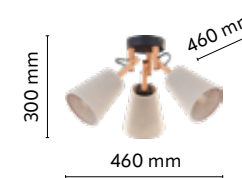

## DEVA NATURE

index: 6106 (AB: 9046)	↔ 255 mm	↗ 200 mm	↕ 265 mm	💡 1 x E27   230V   max 15W   LED
index: 6107 (AB: 9047)	↔ 500 mm	↗ 500 mm	↕ 1750 mm	💡 1 x E27   230V   max 15W   LED
index: 5192 (AB: 9046)	↔ 200 mm	↗ 200 mm	↕ 330 mm	💡 1 x E27   230V   max 15W   LED
index: 5199 (AB: 9047)	↔ 500 mm	↗ 500 mm	↕ 1370 mm	💡 1 x E27   230V   max 15W   LED
index: 6108 (AB: 9048)	↔ 960 mm	↗ 220 mm	↕ 1000 mm	💡 4 x E27   230V   max 15W   LED

material of the lamp: metal, wood, textile, plastic

5185

573

574

5183

575

VAIO WHITE, VAIO NATURE

<input type="checkbox"/> index: 818 (AB: 8162) <input checked="" type="checkbox"/> index: 573 (AB: 9044)	↔ 280 mm ↗ 135 mm ↕ 270 mm	💡 1 x E27   230V   max 15W   LED
<input type="checkbox"/> index: 667 (AB: 8162) <input checked="" type="checkbox"/> index: 5183 (AB: 9044)	↔ 320 mm ↗ 180 mm ↕ 460 mm	💡 1 x E27   230V   max 15W   LED
<input type="checkbox"/> index: 665 (AB: 8162) <input checked="" type="checkbox"/> index: 574 (AB: 9044)	↔ 460 mm ↗ 460 mm ↕ 300 mm	💡 3 x E27   230V   max 15W   LED
<input type="checkbox"/> index: 666 (AB: 8162) <input checked="" type="checkbox"/> index: 575 (AB: 9044)	↔ 500 mm ↗ 500 mm ↕ 300 mm	💡 5 x E27   230V   max 15W   LED
<input type="checkbox"/> index: 698 (AB: 8212) <input checked="" type="checkbox"/> index: 5185 (AB: 9045)	↔ 490 mm ↗ 430 mm ↕ 1560 mm	💡 1 x E27   230V   max 15W   LED