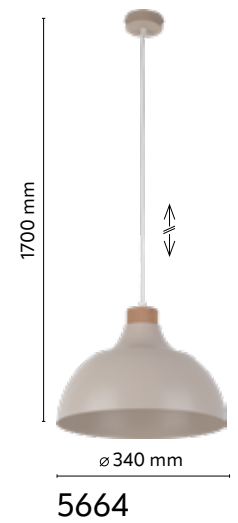

material of the lamp: metal, plastic, glass

4611

4612

**LIMAL**

index: 4611	↔ 275 mm	↗ 80 mm	↕ 230 mm	💡 1 x E14   230V   max 10W   LED
index: 4612	↔ 720 mm	↗ 720 mm	↕ 860 mm	💡 5 x E14   230V   max 10W   LED
index: 4613	↔ 720 mm	↗ 720 mm	↕ 860 mm	💡 7 x E14   230V   max 10W   LED

material of the lamp: metal, wood, plastic

6008

3194

6006

FARO WHITE, FARO BLACK

<input type="checkbox"/> index: 3192 <input checked="" type="checkbox"/> index: 3194	↔ 335 mm ↗ 335 mm ⇅ 1660 mm	💡 1 x E27   230V   max 15W   LED
<input type="checkbox"/> index: 6003 <input checked="" type="checkbox"/> index: 6006	↔ 500 mm ↗ 500 mm ⇅ 1750 mm	💡 1 x E27   230V   max 15W   LED
<input type="checkbox"/> index: 6007 <input checked="" type="checkbox"/> index: 6008	↔ 920 mm ↗ 335 mm ⇅ 1300 mm	💡 2 x E27   230V   max 15W   LED

material of the lamp: metal, plastic

2070

5665

CAP

<ul style="list-style-type: none"> <li><span style="display: inline-block; width: 10px; height: 10px; border: 1px solid black; background-color: white; margin-right: 5px;"></span> index: 2070</li> <li><span style="display: inline-block; width: 10px; height: 10px; border: 1px solid black; background-color: #ccc; margin-right: 5px;"></span> index: 5664</li> <li><span style="display: inline-block; width: 10px; height: 10px; border: 1px solid black; background-color: #333; margin-right: 5px;"></span> index: 5665</li> <li><span style="display: inline-block; width: 10px; height: 10px; border: 1px solid black; background-color: #000; margin-right: 5px;"></span> index: 2071</li> </ul>	<p>↔ 340 mm   ↗ 340 mm   ↕ 1700 mm</p>	<p>💡 1 x E27   230V   max 15W   LED</p>
---	--	---