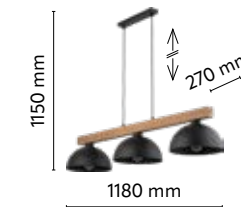

material of the lamp: textile, metal, plastic

4711

4852

4710

5582

**OSLO BLACK**

index: 4852	↔ 335 mm	↗ 335 mm	↕ 1700 mm	💡 1 x E27   230V   max 15W   LED
index: 4711	↔ 830 mm	↗ 335 mm	↕ 1200 mm	💡 2 x E27   230V   max 15W   LED
index: 4710	↔ 1180 mm	↗ 270 mm	↕ 1150 mm	💡 3 x E27   230V   max 15W   LED
index: 5582	↔ 800 mm	↗ 350 mm	↕ 1800 mm	💡 1 x E27   230V   max 15W   LED

**OSLO WHITE**

index: 4851	↔ 335 mm	↗ 335 mm	↕ 1700 mm	💡 1 x E27   230V   max 15W   LED
index: 4713	↔ 830 mm	↗ 335 mm	↕ 1200 mm	💡 2 x E27   230V   max 15W   LED
index: 4712	↔ 1180 mm	↗ 270 mm	↕ 1150 mm	💡 3 x E27   230V   max 15W   LED
index: 5592	↔ 800 mm	↗ 350 mm	↕ 1800 mm	💡 1 x E27   230V   max 15W   LED