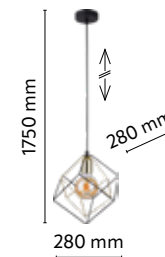

## ALAMBRE

index: 2702	↔ 280 mm	↗ 280 mm	↕ 300 mm	💡 1 x E27   230V   max 15W   LED
index: 6712	↔ 320 mm	↗ 280 mm	↕ 400 mm	💡 1 x E27   230V   max 15W   LED
index: 2777	↔ 280 mm	↗ 280 mm	↕ 1750 mm	💡 1 x E27   230V   max 15W   LED
index: 6713	↔ *700 mm	↗ *700 mm	↕ 1300 mm	💡 4 x E27   230V   max 15W   LED
index: 2699	↔ 840 mm	↗ 280 mm	↕ 1350 mm	💡 3 x E27   230V   max 15W   LED
index: 2779	↔ 780 mm	↗ 460 mm	↕ 1400 mm	💡 6 x E27   230V   max 15W   LED
index: 5450	↔ 280 mm	↗ 280 mm	↕ 285 mm	💡 1 x E27   230V   max 15W   LED