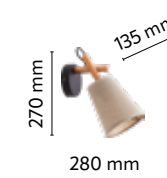

## DEVA NATURE

index: 6106 (AB: 9046)	↔ 255 mm	↗ 200 mm	↕ 265 mm	💡 1 x E27   230V   max 15W   LED
index: 6107 (AB: 9047)	↔ 500 mm	↗ 500 mm	↕ 1750 mm	💡 1 x E27   230V   max 15W   LED
index: 5192 (AB: 9046)	↔ 200 mm	↗ 200 mm	↕ 330 mm	💡 1 x E27   230V   max 15W   LED
index: 5199 (AB: 9047)	↔ 500 mm	↗ 500 mm	↕ 1370 mm	💡 1 x E27   230V   max 15W   LED
index: 6108 (AB: 9048)	↔ 960 mm	↗ 220 mm	↕ 1000 mm	💡 4 x E27   230V   max 15W   LED

material of the lamp: metal, wood, textile, plastic

5185

573

574

5183

575

VAIO WHITE, VAIO NATURE

<input type="checkbox"/> index: 818 (AB: 8162) <input checked="" type="checkbox"/> index: 573 (AB: 9044)	↔ 280 mm ↗ 135 mm ↕ 270 mm	💡 1 x E27   230V   max 15W   LED
<input type="checkbox"/> index: 667 (AB: 8162) <input checked="" type="checkbox"/> index: 5183 (AB: 9044)	↔ 320 mm ↗ 180 mm ↕ 460 mm	💡 1 x E27   230V   max 15W   LED
<input type="checkbox"/> index: 665 (AB: 8162) <input checked="" type="checkbox"/> index: 574 (AB: 9044)	↔ 460 mm ↗ 460 mm ↕ 300 mm	💡 3 x E27   230V   max 15W   LED
<input type="checkbox"/> index: 666 (AB: 8162) <input checked="" type="checkbox"/> index: 575 (AB: 9044)	↔ 500 mm ↗ 500 mm ↕ 300 mm	💡 5 x E27   230V   max 15W   LED
<input type="checkbox"/> index: 698 (AB: 8212) <input checked="" type="checkbox"/> index: 5185 (AB: 9045)	↔ 490 mm ↗ 430 mm ↕ 1560 mm	💡 1 x E27   230V   max 15W   LED