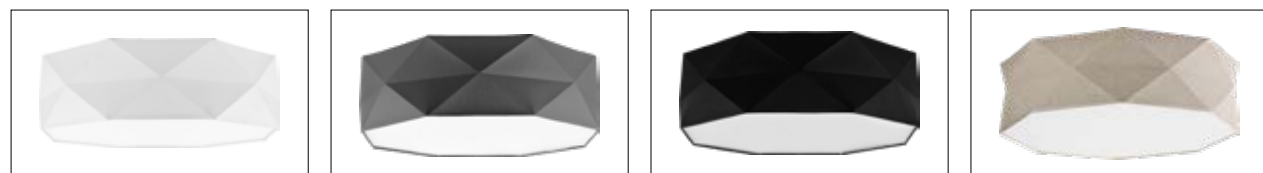

KANTOOR WHITE, KANTOOR GRAY, KANTOOR BLACK, KANTOOR NATURE

□ index: 4785 (AB: 9665) ■ index: 4787 (AB: 9667) ■ index: 4786 (AB: 9666) ■ index: 4788 (AB: 9668)	↔ 230 mm ↗ 170 mm ↕ 150 mm	💡 1 x E27 | 230V | max 15W | LED
□ index: 1565 (AB: 8676) ■ index: 1566 (AB: 8677) ■ index: 1567 (AB: 8678) ■ index: 6195 (AB: 9403)	↔ 520 mm ↗ 520 mm ↕ 170 mm	💡 4 x E27 | 230V | max 15W | LED
□ index: 4225 (AB: 8971) ■ index: 4223 (AB: 9918) ■ index: 4227 (AB: 8973) ■ index: 6196 (AB: 9404)	↔ 780 mm ↗ 780 mm ↕ 170 mm	💡 6 x E27 | 230V | max 15W | LED

material of the lamp: textile, metal, plastic