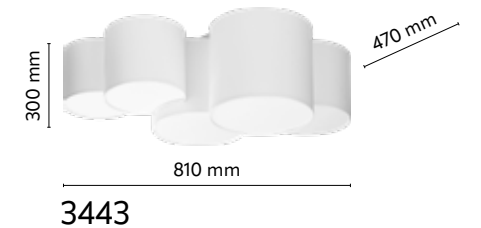

3443

MONA WHITE, MONA NATURE, MONA COLOUR, MONA GOLD

 index: 3441 (AB: 9194) index: 6591 (AB: 9406) index: 4183 (AB: 9360) index: 3445 (AB: 9198)	↔ 540 mm ↗ 420 mm ↓ 300 mm	💡 3 x E27 | 230V | max 15W | LED
 index: 3442 (AB: 9195) index: 6592 (AB: 9407) index: 4184 (AB: 9361) index: 3446 (AB: 9199)	↔ 690 mm ↗ 500 mm ↓ 300 mm	💡 4 x E27 | 230V | max 15W | LED
 index: 3443 (AB: 9196) index: 6593 (AB: 9408) index: 4185 (AB: 9362) index: 3447 (AB: 9200)	↔ 810 mm ↗ 470 mm ↓ 300 mm	💡 5 x E27 | 230V | max 15W | LED

material of the lamp: textile, metal, plastic