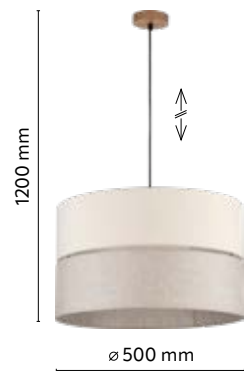

index: 5776 (AB: 9715 )	↔ 250 mm	↗ 200 mm	↕ 300 mm	💡 1 x E27   230V   max 15W   LED
index: 5770 (AB: 9673)	↔ 200 mm	↗ 200 mm	↕ 1600 mm	💡 1 x E27   230V   max 15W   LED
index: 5772 (AB: 9674)	↔ 380 mm	↗ 380 mm	↕ 1650 mm	💡 1 x E27   230V   max 15W   LED
index: 5596 (AB: 9715)	↔ 200 mm	↗ 200 mm	↕ 340 mm	💡 1 x E27   230V   max 15W   LED
index: 5771 (AB: 9673)	↔ 770 mm	↗ 200 mm	↕ 800 mm	💡 3 x E27   230V   max 15W   LED
index: 5597 (AB: 9716)	↔ 500 mm	↗ 500 mm	↕ 1390 mm	💡 1 x E27   230V   max 15W   LED

material of the lamp: metal, wood, plastic, textile

5773

5775

5774

ECO

index: 5773 (AB: 9712)	↔ 500 mm	↗ 500 mm	↕ 1200 mm	💡 3 x E27   230V   max 15W   LED
index: 5775 (AB: 9714)	↔ 450 mm	↗ 450 mm	↕ 180 mm	💡 3 x E27   230V   max 15W   LED
index: 5774 (AB: 9713)	↔ 600 mm	↗ 600 mm	↕ 180 mm	💡 4 x E27   230V   max 15W   LED