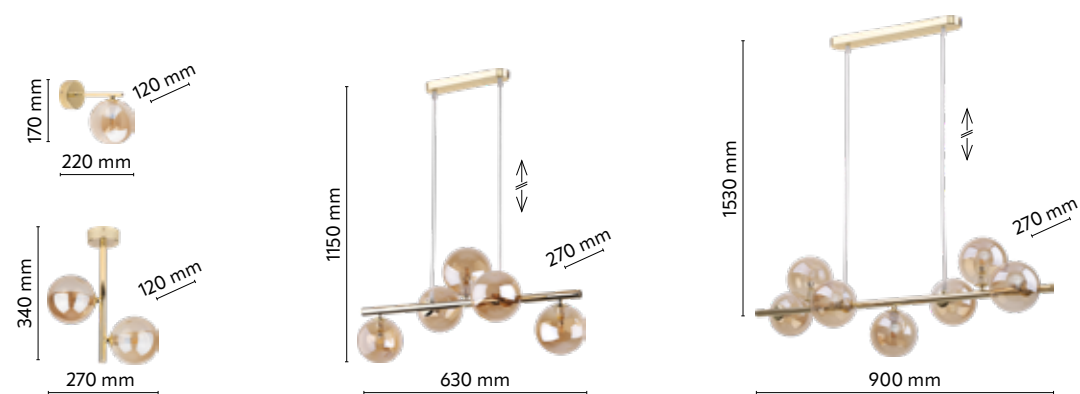

ESTERA GOLD

ESTERA GOLD

index: 4778 (KL: 7511)	↔ 220 mm	↗ 120 mm	↕ 170 mm	💡 1 x G9 | 230V | max 6W | LED
index: 4547 (KL: 7511)	↔ 270 mm	↗ 120 mm	↕ 340 mm	💡 2 x G9 | 230V | max 6W | LED
index: 4549 (KL: 7511)	↔ 630 mm	↗ 270 mm	↕ 1150 mm	💡 5 x G9 | 230V | max 6W | LED
index: 5668 (KL: 7511)	↔ 900 mm	↗ 270 mm	↕ 1530 mm	💡 7 x G9 | 230V | max 6W | LED

material of the lamp: metal, plastic, glass