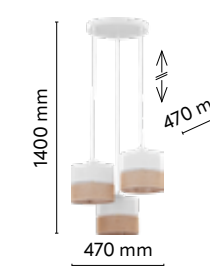

LINOBIANCO

index: 6577 (AB: 9071)	↔ 450 mm	↗ 450 mm	↕ 160 mm	💡 3 x E27 | 230V | max 15W | LED
index: 6578 (AB: 9072)	↔ 600 mm	↗ 600 mm	↕ 160 mm	💡 4 x E27 | 230V | max 15W | LED
index: 6576 (AB: 9074)	↔ 940 mm	↗ 200 mm	↕ 950 mm	💡 4 x E27 | 230V | max 15W | LED
index: 6575 (AB: 9074)	↔ 470 mm	↗ 470 mm	↕ 1400 mm	💡 3 x E27 | 230V | max 15W | LED
index: 6573 (AB: 9073)	↔ 500 mm	↗ 500 mm	↕ 1150 mm	💡 3 x E27 | 230V | max 15W | LED
index: 5241 (AB: 9078)	↔ 500 mm	↗ 500 mm	↕ 1590 mm	💡 1 x E27 | 230V | max 15W | LED

material of the lamp: textile, jute, metal, plastic