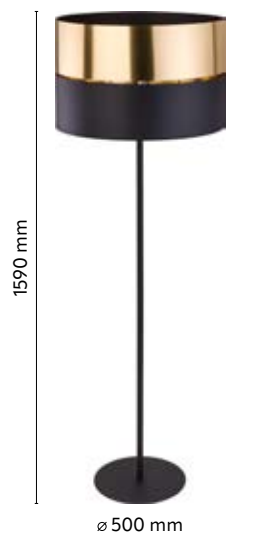

HILTON

index: 4344 (AB: 9919)	↔ 280 mm ↗ 200 mm ⇅ 280 mm	💡 1 x E27 | 230V | max 15W | LED
index: 2579 (AB: 9919)	↔ 280 mm ↗ 200 mm ⇅ 340 mm	💡 1 x E27 | 230V | max 15W | LED + 1 x G9 | 230V | max 6W | LED
index: 4180 (AB: 9173)	↔ 450 mm ↗ 450 mm ⇅ 165 mm	💡 3 x E27 | 230V | max 15W | LED
index: 4345 (AB: 8997)	↔ 600 mm ↗ 600 mm ⇅ 165 mm	💡 4 x E27 | 230V | max 15W | LED
index: 4349 (AB: 8932)	↔ 450 mm ↗ 420 mm ⇅ 1450 mm	💡 3 x E27 | 230V | max 15W | LED
index: 4342 (AB: 8932)	↔ 940 mm ↗ 200 mm ⇅ 950 mm	💡 3 x E27 | 230V | max 15W
index: 4346 (AB: 8999)	↔ 500 mm ↗ 500 mm ⇅ 1750 mm	💡 1 x E27 | 230V | max 15W | LED
index: 5467 (AB: 9922)	↔ 300 mm ↗ 300 mm ⇅ 450 mm	💡 1 x E27 | 230V | max 15W | LED
index: 5465 (AB: 8998)	↔ 500 mm ↗ 500 mm ⇅ 1590 mm	💡 1 x E27 | 230V | max 15W | LED

material of the lamp: metal, plastic, textile