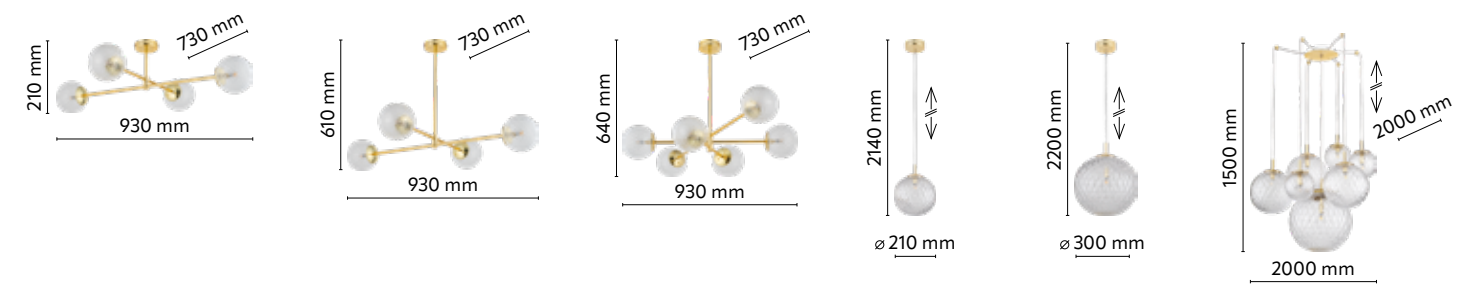

CADIX

index: 4609 (KL: 7877)	↔ 210 mm ↗ 210 mm ↓ 2140 mm	💡 1 x G9 | 230V | max 6W | LED
index: 4610 (KL: 7882)	↔ 300 mm ↗ 300 mm ↓ 2200 mm	💡 1 x G9 | 230V | max 6W | LED
index: 4608 (KL: 7872, 7877, 7882)	↔ *2000 mm ↗ *2000 mm ↓ 1500 mm	💡 7 x G9 | 230V | max 6W | LED
index: 4607 (KL: 7872)	↔ 930 mm ↗ 730 mm ↓ 210 mm	💡 4 x G9 | 230V | max 6W | LED
index: 4605 (KL: 7872)	↔ 930 mm ↗ 730 mm ↓ 610 mm	💡 4 x G9 | 230V | max 6W | LED
index: 4606 (KL: 7872)	↔ 930 mm ↗ 730 mm ↓ 640 mm	💡 6 x G9 | 230V | max 6W | LED

material of the lamp: metal, plastic, glass

*maximum length of the wire 2000 mm