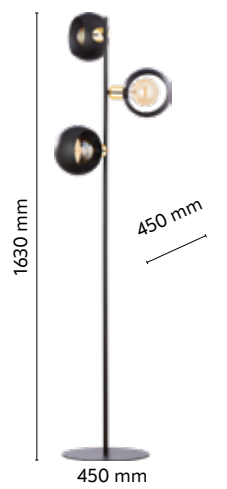

5549

CYKLOP WHITE, CYKLOP BLACK

☐ index: 2740 ☒ index: 2750	↔ 240 mm ↗ 170 mm ↕ 260 mm	💡 1 x E27 | 230V | max 15W | LED
☐ index: 2741 ☒ index: 2751	↔ 170 mm ↗ 100 mm ↕ 1670 mm	💡 1 x E27 | 230V | max 15W | LED
☐ index: 2743 ☒ index: 2753	↔ 610 mm ↗ 170 mm ↕ 1270 mm	💡 3 x E27 | 230V | max 15W | LED
☐ index: 2746 ☒ index: 2756	↔ 720 mm ↗ 350 mm ↕ 1300 mm	💡 6 x E27 | 230V | max 15W | LED
☐ index: 3046 ☒ index: 5549	↔ 450 mm ↗ 450 mm ↕ 1630 mm	💡 3 x E27 | 230V | max 15W | LED

material of the lamp: metal, plastic