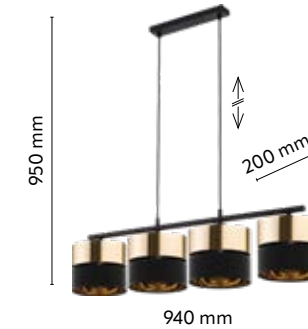

HILTON

index: 4344 (AB: 9919)	↔ 280 mm ↗ 200 mm ⇅ 280 mm	💡 1 x E27 | 230V | max 15W | LED
index: 2579 (AB: 9919)	↔ 280 mm ↗ 200 mm ⇅ 340 mm	💡 1 x E27 | 230V | max 15W | LED + 1 x G9 | 230V | max 6W | LED
index: 4180 (AB: 9173)	↔ 450 mm ↗ 450 mm ⇅ 165 mm	💡 3 x E27 | 230V | max 15W | LED
index: 4345 (AB: 8997)	↔ 600 mm ↗ 600 mm ⇅ 165 mm	💡 4 x E27 | 230V | max 15W | LED
index: 4349 (AB: 8932)	↔ 450 mm ↗ 420 mm ⇅ 1450 mm	💡 3 x E27 | 230V | max 15W | LED
index: 4342 (AB: 8932)	↔ 940 mm ↗ 200 mm ⇅ 950 mm	💡 3 x E27 | 230V | max 15W
index: 4346 (AB: 8999)	↔ 500 mm ↗ 500 mm ⇅ 1750 mm	💡 1 x E27 | 230V | max 15W | LED
index: 5467 (AB: 9922)	↔ 300 mm ↗ 300 mm ⇅ 450 mm	💡 1 x E27 | 230V | max 15W | LED
index: 5465 (AB: 8998)	↔ 500 mm ↗ 500 mm ⇅ 1590 mm	💡 1 x E27 | 230V | max 15W | LED

material of the lamp: metal, plastic, textile