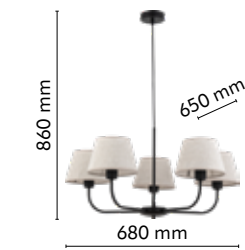

## CHICAGO

index: 4186 (AB: 9162)	↔ 300 mm	↗ 180 mm	↕ 280 mm	💡 1 x E27   230V   max 15W   LED
index: 5150 (AB: 9167)	↔ 250 mm	↗ 250 mm	↕ 415 mm	💡 1 x E27   230V   max 15W   LED
index: 3989 (AB: 9162)	↔ 680 mm	↗ 650 mm	↕ 860 mm	💡 5 x E27   230V   max 15W   LED
index: 3999 (AB: 9162)	↔ 1000 mm	↗ 500 mm	↕ 900 mm	💡 6 x E27   230V   max 15W   LED
index: 5151 (AB: 9166)	↔ 410 mm	↗ 410 mm	↕ 1510 mm	💡 1 x E27   230V   max 15W   LED