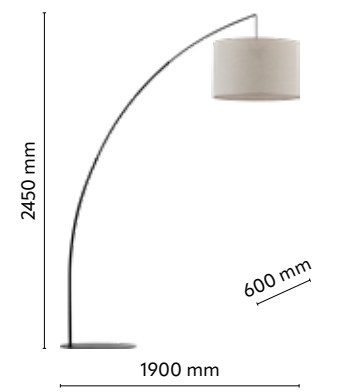

5486

MOBY WHITE, MOBY BLACK, MOBY GREEN, MOBY NATURE, MOBY GRAY

□ index: 3060 (AB: 9524) ■ index: 5485 (AB: 9497) ■ index: 5488 (AB: 9626) ■ index: 5486 (AB: 9496) ■ index: 5487 (AB: 9625)	↔ 1900 mm ↗ 600 mm ↕ 2450 mm	💡 1x E27 | 230V | max 15W | LED

material of the lamp: textile, metal, plastic