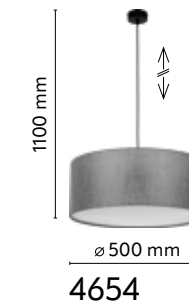

4654

EARTH

■ index: 4660 (AB: 9583) ■ index: 4661 (AB: 9582)	↔ 600 mm ↗ 600 mm ↕ 170 mm	💡 4 x E27 | 230V | max 15W | LED
■ index: 4657 (AB: 9585) ■ index: 4654 (AB: 9586)	↔ 500 mm ↗ 500 mm ↕ 1100 mm	💡 3 x E27 | 230V | max 15W | LED
■ index: 5476 (AB: 9585) ■ index: 5475 (AB: 9586)	↔ 500 mm ↗ 500 mm ↕ 1590 mm	💡 1 x E27 | 230V | max 15W | LED

material of the lamp: textile, metal, plastic