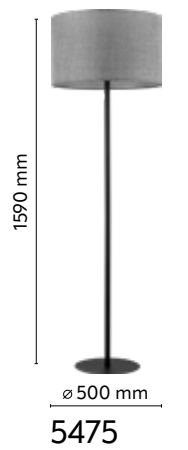

material of the lamp: metal, plastic

3154

2552

5057

4483

**UNIVERSO**

index: 3154 (KL: 7381)	↔ 260 mm	↗ 260 mm	↕ 1720 mm	💡 1 x E27   230V   max 15W   LED
index: 2552 (KL: 7429)	↔ 500 mm	↗ 500 mm	↕ 1800 mm	💡 1 x E27   230V   max 15W   LED
index: 4483 (KL: 7381)	↔ 1110 mm	↗ 260 mm	↕ 1650 mm	💡 3 x E27   230V   max 15W   LED
index: 5057 (KL: 7429)	↔ 500 mm	↗ 500 mm	↕ 1790 mm	💡 1 x E27   230V   max 15W   LED

material of the lamp: metal, plastic, glass

4611

4612

**LIMAL**

index: 4611	↔ 275 mm	↗ 80 mm	↕ 230 mm	💡 1 x E14   230V   max 10W   LED
index: 4612	↔ 720 mm	↗ 720 mm	↕ 860 mm	💡 5 x E14   230V   max 10W   LED
index: 4613	↔ 720 mm	↗ 720 mm	↕ 860 mm	💡 7 x E14   230V   max 10W   LED

material of the lamp: textile, metal, plastic

5594

5595

5143

WINSTON WHITE, WINSTON NATURE, WINSTON GRAY, WINSTON BLACK

<ul style="list-style-type: none"> <li>index: 5142 (AB: 9375)</li> <li>index: 5594 (AB: 9047)</li> <li>index: 5143 (AB: 9376)</li> <li>index: 5144 (AB: 9377)</li> </ul>	<p>↔ 600 mm ↗ 600 mm ↓ 1680 mm</p>	<p>💡 1 x E27   230V   max 15W   LED</p>
<ul style="list-style-type: none"> <li>index: 5145 (AB: 9375)</li> <li>index: 5595 (AB: 9047)</li> <li>index: 5146 (AB: 9376)</li> <li>index: 5147 (AB: 9377)</li> </ul>	<p>↔ 600 mm ↗ 600 mm ↓ 1650 mm</p>	<p>💡 1 x E27   230V   max 15W   LED</p>

material of the lamp: textile, metal, plastic

5476

4660

4657

4661

4654

5475

**EARTH**