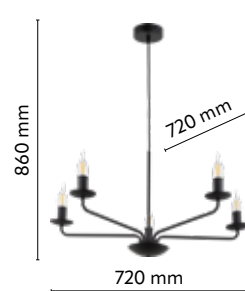

material of the lamp: metal, plastic

3154

2552

5057

4483

**UNIVERSO**

index: 3154 (KL: 7381)	↔ 260 mm	↗ 260 mm	↕ 1720 mm	💡 1 x E27   230V   max 15W   LED
index: 2552 (KL: 7429)	↔ 500 mm	↗ 500 mm	↕ 1800 mm	💡 1 x E27   230V   max 15W   LED
index: 4483 (KL: 7381)	↔ 1110 mm	↗ 260 mm	↕ 1650 mm	💡 3 x E27   230V   max 15W   LED
index: 5057 (KL: 7429)	↔ 500 mm	↗ 500 mm	↕ 1790 mm	💡 1 x E27   230V   max 15W   LED

material of the lamp: metal, plastic, glass

4611

4612

**LIMAL**

index: 4611	↔ 275 mm	↗ 80 mm	↕ 230 mm	💡 1 x E14   230V   max 10W   LED
index: 4612	↔ 720 mm	↗ 720 mm	↕ 860 mm	💡 5 x E14   230V   max 10W   LED
index: 4613	↔ 720 mm	↗ 720 mm	↕ 860 mm	💡 7 x E14   230V   max 10W   LED