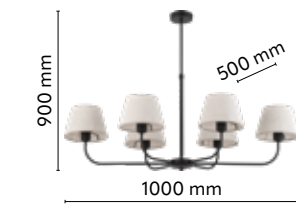

## CHICAGO

index: 4186 (AB: 9162)	↔ 300 mm	↗ 180 mm	↕ 280 mm	💡 1 x E27   230V   max 15W   LED
index: 5150 (AB: 9167)	↔ 250 mm	↗ 250 mm	↕ 415 mm	💡 1 x E27   230V   max 15W   LED
index: 3989 (AB: 9162)	↔ 680 mm	↗ 650 mm	↕ 860 mm	💡 5 x E27   230V   max 15W   LED
index: 3999 (AB: 9162)	↔ 1000 mm	↗ 500 mm	↕ 900 mm	💡 6 x E27   230V   max 15W   LED
index: 5151 (AB: 9166)	↔ 410 mm	↗ 410 mm	↕ 1510 mm	💡 1 x E27   230V   max 15W   LED