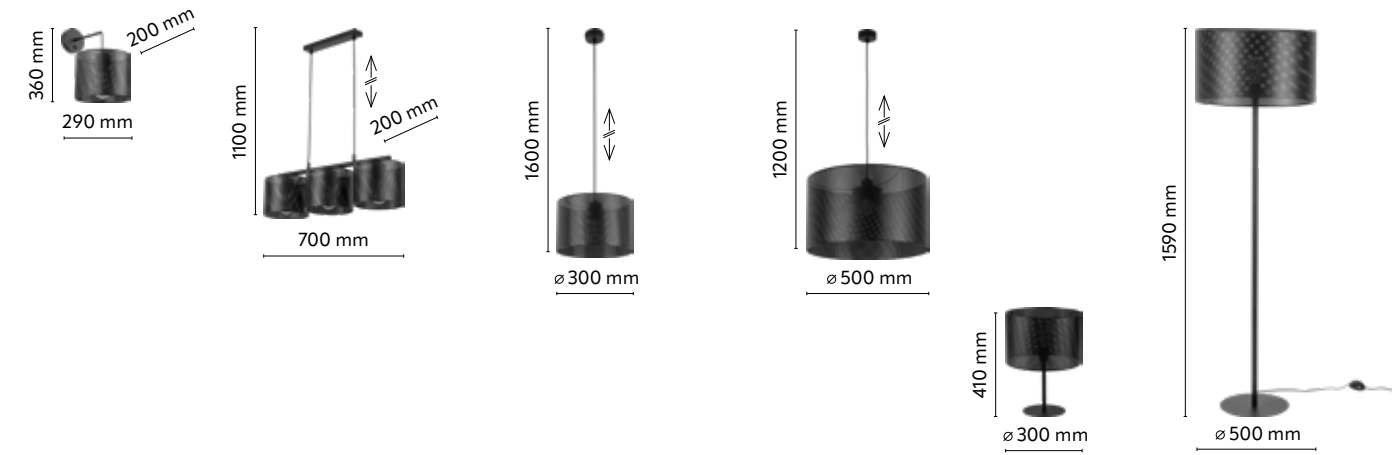

material of the lamp: metal, plastic, textile

4993

4990

4991

5266

5265

**MORENO**

index: 4993 (AB: 9656)	↔ 290 mm	↗ 200 mm	↕ 360 mm	💡 1 x E27   230V   max 15W   LED
index: 5266 (AB: 9655)	↔ 300 mm	↗ 300 mm	↕ 410 mm	💡 1 x E27   230V   max 15W   LED
index: 4991 (AB: 9655)	↔ 300 mm	↗ 300 mm	↕ 1600 mm	💡 1 x E27   230V   max 15W   LED
index: 4990 (AB: 9654)	↔ 500 mm	↗ 500 mm	↕ 1200 mm	💡 3 x E27   230V   max 15W   LED
index: 5265 (AB: 9654)	↔ 500 mm	↗ 500 mm	↕ 1590 mm	💡 1 x E27   230V   max 15W   LED
index: 4992 (AB: 9656)	↔ 700 mm	↗ 200 mm	↕ 1100 mm	💡 3 x E27   230V   max 15W   LED