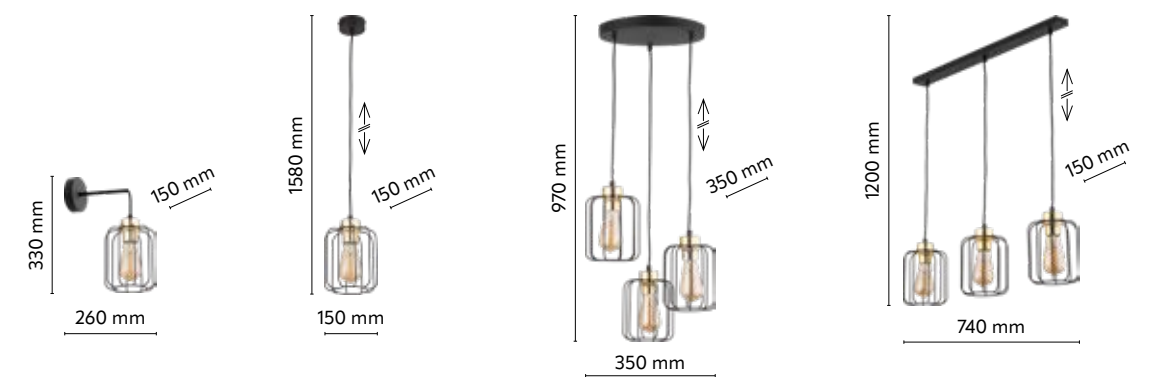

## GALAXY NEW

index: 4742	↔ 260 mm	↗ 150 mm	↕ 330 mm	💡 1 x E27   230V   max 15W   LED
index: 4714	↔ 150 mm	↗ 150 mm	↕ 1580 mm	💡 1 x E27   230V   max 15W   LED
index: 4715	↔ 350 mm	↗ 350 mm	↕ 970 mm	💡 3 x E27   230V   max 15W   LED
index: 4716	↔ 740 mm	↗ 150 mm	↕ 1200 mm	💡 3 x E27   230V   max 15W   LED

material of the lamp: metal, plastic

**GALAXY**

index: 1645	↔ 600 mm	↗ 650 mm	↕ 330 mm	💡 4 x E27   230V   max 15W   LED
index: 1640	↔ 190 mm	↗ 190 mm	↕ 1650 mm	💡 1 x E27   230V   max 15W   LED
index: 1638	↔ 190 mm	↗ 190 mm	↕ 1650 mm	💡 1 x E27   230V   max 15W   LED
index: 1644	↔ 185 mm	↗ 185 mm	↕ 1650 mm	💡 1 x E27   230V   max 15W   LED
index: 1642	↔ 185 mm	↗ 185 mm	↕ 1650 mm	💡 1 x E27   230V   max 15W   LED
index: 1641	↔ 135 mm	↗ 135 mm	↕ 1650 mm	💡 1 x E27   230V   max 15W   LED
index: 1643	↔ 460 mm	↗ 460 mm	↕ 1450 mm	💡 4 x E27   230V   max 15W   LED