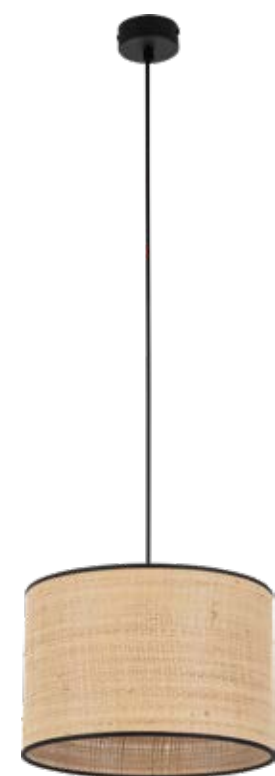

material of the lamp: wood, textile, plastic

6687

4729

4730

4727

5161

## LIBERIA

index: 6687 (AB: 9718)	↔ 290 mm	↗ 200 mm	↕ 360 mm	💡 1 x E27   230V   max 15W   LED
index: 4729 (AB: 9577)	↔ 600 mm	↗ 600 mm	↕ 150 mm	💡 4 x E27   230V   max 15W   LED
index: 4730 (AB: 9579)	↔ 300 mm	↗ 300 mm	↕ 1600 mm	💡 1 x E27   230V   max 15W   LED
index: 4727 (AB: 9576)	↔ 500 mm	↗ 500 mm	↕ 1150 mm	💡 3 x E27   230V   max 15W   LED
index: 5161 (AB: 9576)	↔ 500 mm	↗ 500 mm	↕ 1590 mm	💡 1 x E27   230V   max 15W   LED