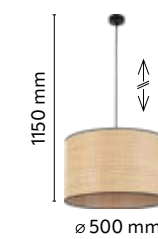

material of the lamp: metal, wood, plastic, textile

5773

5775

5774

ECO

index: 5773 (AB: 9712)	↔ 500 mm	↗ 500 mm	↕ 1200 mm	💡 3 x E27   230V   max 15W   LED
index: 5775 (AB: 9714)	↔ 450 mm	↗ 450 mm	↕ 180 mm	💡 3 x E27   230V   max 15W   LED
index: 5774 (AB: 9713)	↔ 600 mm	↗ 600 mm	↕ 180 mm	💡 4 x E27   230V   max 15W   LED

## ALBERO LINEN

index: 6555 (AB: 9374)	↔ 285 mm	↗ 200 mm	↕ 350 mm	💡 1 x E27   230V   max 15W   LED
index: 5573 (AB: 9374)	↔ 200 mm	↗ 200 mm	↕ 390 mm	💡 1 x E27   230V   max 15W   LED
index: 6556 (AB: 9374)	↔ 570 mm	↗ 520 mm	↕ 600 mm	💡 3 x E27   230V   max 15W   LED
index: 6557 (AB: 9374)	↔ 870 mm	↗ 570 mm	↕ 530 mm	💡 4 x E27   230V   max 15W   LED
index: 5574 (AB: 9047)	↔ 500 mm	↗ 500 mm	↕ 1700 mm	💡 1 x E27   230V   max 15W   LED

## LIBERIA

index: 6687 (AB: 9718)	↔ 290 mm	↗ 200 mm	↕ 360 mm	💡 1 x E27   230V   max 15W   LED
index: 4729 (AB: 9577)	↔ 600 mm	↗ 600 mm	↕ 150 mm	💡 4 x E27   230V   max 15W   LED
index: 4730 (AB: 9579)	↔ 300 mm	↗ 300 mm	↕ 1600 mm	💡 1 x E27   230V   max 15W   LED
index: 4727 (AB: 9576)	↔ 500 mm	↗ 500 mm	↕ 1150 mm	💡 3 x E27   230V   max 15W   LED
index: 5161 (AB: 9576)	↔ 500 mm	↗ 500 mm	↕ 1590 mm	💡 1 x E27   230V   max 15W   LED