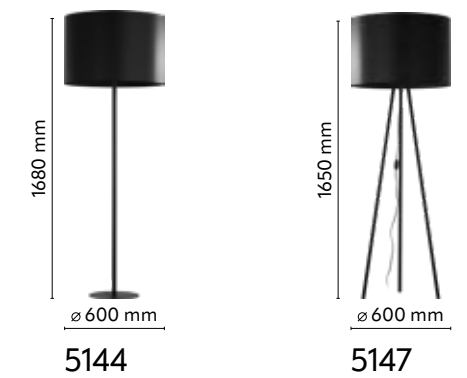

material of the lamp: metal, plastic

\*maximum length of the wire 2000 mm

material of the lamp: metal, plastic

3154

2552

5057

4483

**UNIVERSO**

index: 3154 (KL: 7381)	↔ 260 mm	↗ 260 mm	↕ 1720 mm	💡 1 x E27   230V   max 15W   LED
index: 2552 (KL: 7429)	↔ 500 mm	↗ 500 mm	↕ 1800 mm	💡 1 x E27   230V   max 15W   LED
index: 4483 (KL: 7381)	↔ 1110 mm	↗ 260 mm	↕ 1650 mm	💡 3 x E27   230V   max 15W   LED
index: 5057 (KL: 7429)	↔ 500 mm	↗ 500 mm	↕ 1790 mm	💡 1 x E27   230V   max 15W   LED

material of the lamp: metal, plastic, glass

4611

4612

**LIMAL**

index: 4611	↔ 275 mm	↗ 80 mm	↕ 230 mm	💡 1 x E14   230V   max 10W   LED
index: 4612	↔ 720 mm	↗ 720 mm	↕ 860 mm	💡 5 x E14   230V   max 10W   LED
index: 4613	↔ 720 mm	↗ 720 mm	↕ 860 mm	💡 7 x E14   230V   max 10W   LED

material of the lamp: textile, metal, plastic

5594

5595

5143

WINSTON WHITE, WINSTON NATURE, WINSTON GRAY, WINSTON BLACK

<ul style="list-style-type: none"> <li>index: 5142 (AB: 9375)</li> <li>index: 5594 (AB: 9047)</li> <li>index: 5143 (AB: 9376)</li> <li>index: 5144 (AB: 9377)</li> </ul>	<p>↔ 600 mm ↗ 600 mm ↓ 1680 mm</p>	<p>💡 1 x E27   230V   max 15W   LED</p>
<ul style="list-style-type: none"> <li>index: 5145 (AB: 9375)</li> <li>index: 5595 (AB: 9047)</li> <li>index: 5146 (AB: 9376)</li> <li>index: 5147 (AB: 9377)</li> </ul>	<p>↔ 600 mm ↗ 600 mm ↓ 1650 mm</p>	<p>💡 1 x E27   230V   max 15W   LED</p>