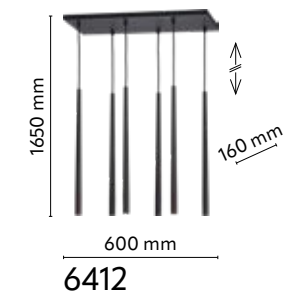

PIANO

6412

6415

PIANO WHITE, PIANO BLACK, PIANO GOLD

 index: 6425 index: 6410 index: 6419	↔ 52 mm ↗ 52 mm ↕ 1550 mm	💡 1 x G9 | 230V | max 6W | LED
 index: 6427 index: 6413 index: 6421	↔ 200 mm ↗ 200 mm ↕ 1400 mm	💡 3 x G9 | 230V | max 6W | LED
 index: 6426 index: 6414 index: 6422	↔ 700 mm ↗ 30 mm ↕ 1650 mm	💡 4 x G9 | 230V | max 6W | LED
 index: 6428 index: 6412 index: 6420	↔ 600 mm ↗ 160 mm ↕ 1650 mm	💡 6 x G9 | 230V | max 6W | LED
 index: 6429 index: 6415 index: 6423	↔ 1150 mm ↗ 30 mm ↕ 1200 mm	💡 8 x G9 | 230V | max 6W | LED

material of the lamp: metal, plastic