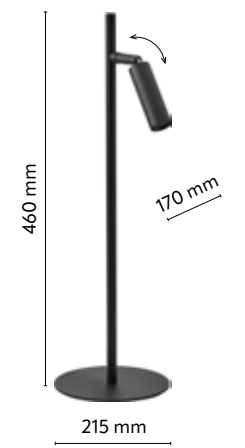

material of the lamp: metal, plastic

\*maximum length of the wire 2000 mm

material of the lamp: metal, plastic

3154

2552

5057

4483

**UNIVERSO**

index: 3154 (KL: 7381)	↔ 260 mm	↗ 260 mm	↕ 1720 mm	💡 1 x E27   230V   max 15W   LED
index: 2552 (KL: 7429)	↔ 500 mm	↗ 500 mm	↕ 1800 mm	💡 1 x E27   230V   max 15W   LED
index: 4483 (KL: 7381)	↔ 1110 mm	↗ 260 mm	↕ 1650 mm	💡 3 x E27   230V   max 15W   LED
index: 5057 (KL: 7429)	↔ 500 mm	↗ 500 mm	↕ 1790 mm	💡 1 x E27   230V   max 15W   LED

material of the lamp: metal, plastic, glass

4611

4612

**LIMAL**

index: 4611	↔ 275 mm	↗ 80 mm	↕ 230 mm	💡 1 x E14   230V   max 10W   LED
index: 4612	↔ 720 mm	↗ 720 mm	↕ 860 mm	💡 5 x E14   230V   max 10W   LED
index: 4613	↔ 720 mm	↗ 720 mm	↕ 860 mm	💡 7 x E14   230V   max 10W   LED

material of the lamp: metal, plastic

5413

1433

G9 / index: 3522

4670

5412

**LAGOS**

<input type="checkbox"/> index: 6709 <input checked="" type="checkbox"/> index: 4670 <input checked="" type="checkbox"/> index: 1433	↔ 350 mm ↗ 80 mm ↕ 180 mm	💡 1x G9   230V   max 6W   LED
<input type="checkbox"/> index: 5411 <input checked="" type="checkbox"/> index: 5412 <input checked="" type="checkbox"/> index: 5413	↔ 215 mm ↗ 170 mm ↕ 460 mm	💡 1x G9   230V   max 6W   LED