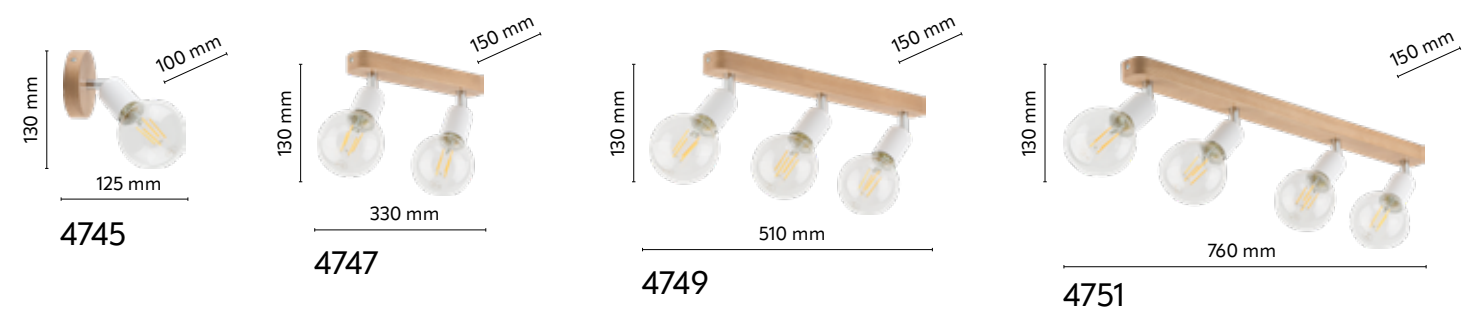

## SIMPLY WOOD BLACK, SIMPLY WOOD WHITE

<input type="checkbox"/> index: 4745 <input checked="" type="checkbox"/> index: 4746	↔ 125 mm   ↗ 100 mm   ⇅ 130 mm	💡 1 x E27   230V   max 15W   LED
<input type="checkbox"/> index: 4747 <input checked="" type="checkbox"/> index: 4748	↔ 330 mm   ↗ 150 mm   ⇅ 130 mm	💡 2 x E27   230V   max 15W   LED
<input type="checkbox"/> index: 4749 <input checked="" type="checkbox"/> index: 4750	↔ 510 mm   ↗ 150 mm   ⇅ 130 mm	💡 3 x E27   230V   max 15W   LED
<input type="checkbox"/> index: 4751 <input checked="" type="checkbox"/> index: 4752	↔ 760 mm   ↗ 150 mm   ⇅ 130 mm	💡 4 x E27   230V   max 15W   LED