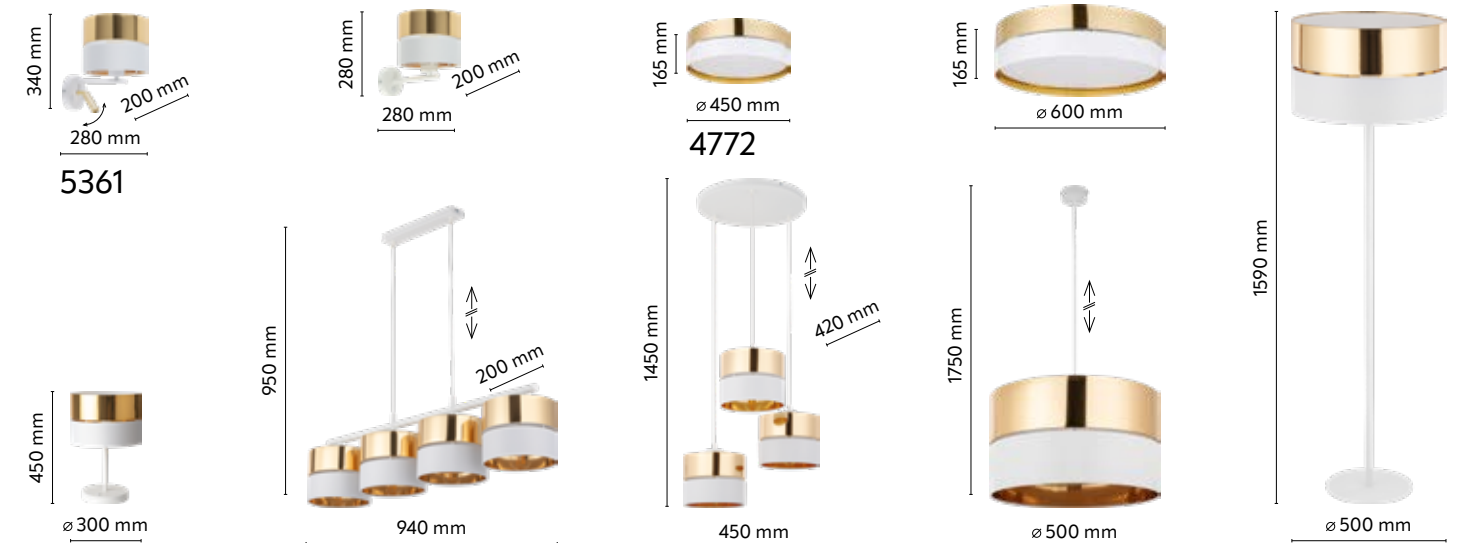

HILTON GOLD

HILTON GOLD

index: 4770 (AB: 9627)	↔ 280 mm ↗ 200 mm ⇅ 280 mm	💡 1 x E27 | 230V | max 15W | LED
index: 5361 (AB: 9627)	↔ 280 mm ↗ 200 mm ⇅ 340 mm	💡 1 x E27 | 230V | max 15W | LED + 1 x G9 | 230V | max 6W | LED
index: 4772 (AB: 9632)	↔ 450 mm ↗ 450 mm ⇅ 165 mm	💡 3 x E27 | 230V | max 15W | LED
index: 4773 (AB: 9633)	↔ 600 mm ↗ 600 mm ⇅ 165 mm	💡 4 x E27 | 230V | max 15W | LED
index: 4774 (AB: 9629)	↔ 450 mm ↗ 420 mm ⇅ 1450 mm	💡 3 x E27 | 230V | max 15W | LED
index: 4775 (AB: 9629)	↔ 940 mm ↗ 200 mm ⇅ 950 mm	💡 3 x E27 | 230V | max 15W | LED
index: 4771 (AB: 9630)	↔ 500 mm ↗ 500 mm ⇅ 1750 mm	💡 1 x E27 | 230V | max 15W | LED
index: 5073 (AB: 9628)	↔ 300 mm ↗ 300 mm ⇅ 450 mm	💡 1 x E27 | 230V | max 15W | LED
index: 5074 (AB: 9631)	↔ 500 mm ↗ 500 mm ⇅ 1590 mm	💡 1 x E27 | 230V | max 15W | LED

material of the lamp: metal, plastic, textile