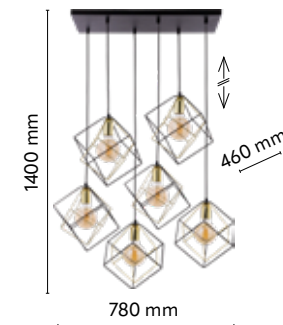

## ALAMBRE

index: 2702	↔ 280 mm	↗ 280 mm	↕ 300 mm	💡 1 x E27   230V   max 15W   LED
index: 6712	↔ 320 mm	↗ 280 mm	↕ 400 mm	💡 1 x E27   230V   max 15W   LED
index: 2777	↔ 280 mm	↗ 280 mm	↕ 1750 mm	💡 1 x E27   230V   max 15W   LED
index: 6713	↔ *700 mm	↗ *700 mm	↕ 1300 mm	💡 4 x E27   230V   max 15W   LED
index: 2699	↔ 840 mm	↗ 280 mm	↕ 1350 mm	💡 3 x E27   230V   max 15W   LED
index: 2779	↔ 780 mm	↗ 460 mm	↕ 1400 mm	💡 6 x E27   230V   max 15W   LED
index: 5450	↔ 280 mm	↗ 280 mm	↕ 285 mm	💡 1 x E27   230V   max 15W   LED