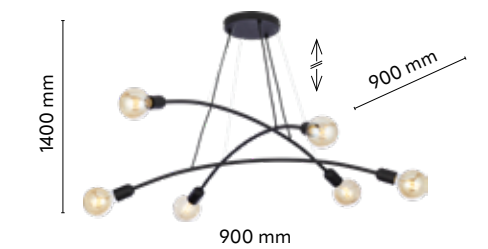

2726

HELIX GOLD, HELIX BLACK

■ index: 6457 ■ index: 2721	↔ 80 mm ↗ 150 mm ↕ 570 mm	💡 2 x E27 | 230V | max 15W | LED
■ index: 5622 ■ index: 2724	↔ 900 mm ↗ 900 mm ↕ 1250 mm	💡 4 x E27 | 230V | max 15W | LED
■ index: 5621 ■ index: 2726	↔ 900 mm ↗ 900 mm ↕ 1400 mm	💡 6 x E27 | 230V | max 15W | LED
■ index: 4688 ■ index: 4687	↔ 620 mm ↗ 620 mm ↕ 200 mm	💡 4 x E27 | 230V | max 15W | LED
■ index: 4699 ■ index: 4679	↔ 620 mm ↗ 620 mm ↕ 260 mm	💡 6 x E27 | 230V | max 15W | LED

material of the lamp: metal, plastic