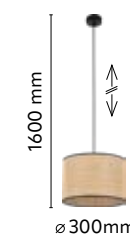

material of the lamp: metal, wood, plastic, textile

5773

5775

5774

ECO

index: 5773 (AB: 9712)	↔ 500 mm	↗ 500 mm	↕ 1200 mm	💡 3 x E27   230V   max 15W   LED
index: 5775 (AB: 9714)	↔ 450 mm	↗ 450 mm	↕ 180 mm	💡 3 x E27   230V   max 15W   LED
index: 5774 (AB: 9713)	↔ 600 mm	↗ 600 mm	↕ 180 mm	💡 4 x E27   230V   max 15W   LED

## ALBERO LINEN

index: 6555 (AB: 9374)	↔ 285 mm	↗ 200 mm	↕ 350 mm	💡 1 x E27   230V   max 15W   LED
index: 5573 (AB: 9374)	↔ 200 mm	↗ 200 mm	↕ 390 mm	💡 1 x E27   230V   max 15W   LED
index: 6556 (AB: 9374)	↔ 570 mm	↗ 520 mm	↕ 600 mm	💡 3 x E27   230V   max 15W   LED
index: 6557 (AB: 9374)	↔ 870 mm	↗ 570 mm	↕ 530 mm	💡 4 x E27   230V   max 15W   LED
index: 5574 (AB: 9047)	↔ 500 mm	↗ 500 mm	↕ 1700 mm	💡 1 x E27   230V   max 15W   LED

## LIBERIA

index: 6687 (AB: 9718)	↔ 290 mm	↗ 200 mm	↕ 360 mm	💡 1 x E27   230V   max 15W   LED
index: 4729 (AB: 9577)	↔ 600 mm	↗ 600 mm	↕ 150 mm	💡 4 x E27   230V   max 15W   LED
index: 4730 (AB: 9579)	↔ 300 mm	↗ 300 mm	↕ 1600 mm	💡 1 x E27   230V   max 15W   LED
index: 4727 (AB: 9576)	↔ 500 mm	↗ 500 mm	↕ 1150 mm	💡 3 x E27   230V   max 15W   LED
index: 5161 (AB: 9576)	↔ 500 mm	↗ 500 mm	↕ 1590 mm	💡 1 x E27   230V   max 15W   LED