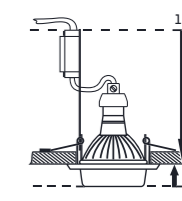

chrome / frosted

85 x 85 x 20

50W / GU10

8585032216763

**71042**

aluminium / glass

chrome / frosted

85 x 85 x 20