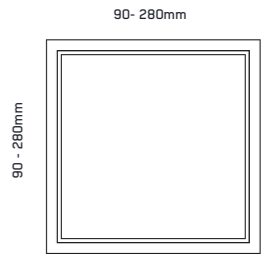

IP 44 SMD LED

EMT-HOR