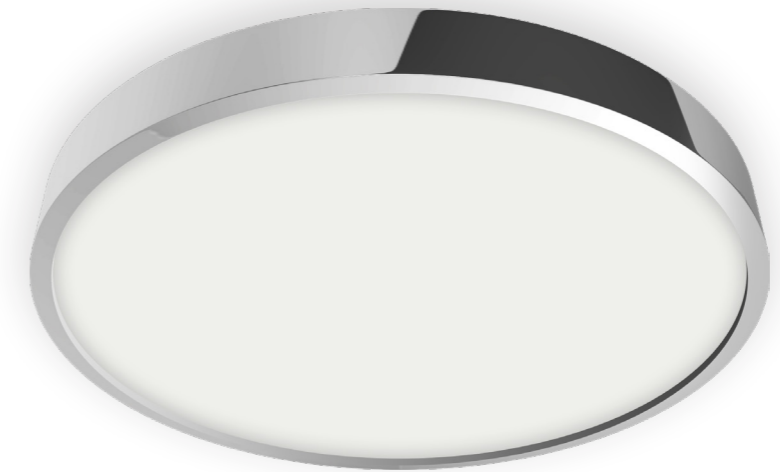

LENYS I

49024	metal / plastic	chrome / white	90 x 90 x 24	6W / 510 LM	8585032233173
49025	metal / plastic	chrome / white	140 x 140 x 24	12W / 1020 LM	8585032233180
49026	metal / plastic	chrome / white	190 x 190 x 24	18W / 1500 LM	8585032233197
49027	metal / plastic	chrome / white	240 x 240 x 24	24W / 2040 LM	8585032233203
NEW 49050	metal / plastic	chrome / white	280 x 280 x 24	30W / 2750 LM	8585032237379

SMD LED LED INCL 4000 KELVIN CRI > 80 IP 44