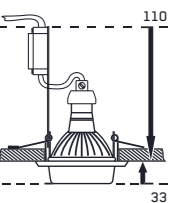

~230V

**71027**

metal / crystal

nickel satin / clear

90 x 90 x 28

50W / GU10

8585032213335

~230V