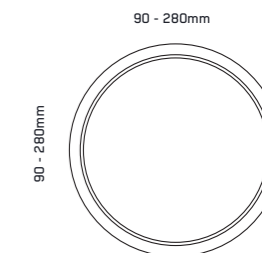

LENYS III

49042	metal / plastic	matt black / white	90 x 90 x 24	6W / 510 LM	8585032236488
49043	metal / plastic	matt black / white	140 x 140 x 24	12W / 1000 LM	8585032237140
49044	metal / plastic	matt black / white	190 x 190 x 24	18W / 1500 LM	8585032237157
49045	metal / plastic	matt black / white	240 x 240 x 24	24W / 2040 LM	8585032237164
49052	metal / plastic	matt black / white	280 x 280 x 24	30W / 2750 LM	8585032237393