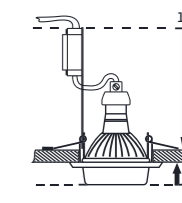

**71017**

metal / crystal

chrome / clear

132 x 132 x 55

1W / SMD LED

8585032212116

ELEGANT GLASS FIX

71059