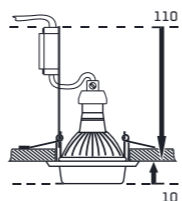

CRYSTAL FIX

71080

aluminium / crystal

chrome / clear

80 x 80 x 10

50W / GU10

8585032222054