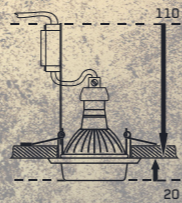

71009

metal / crystal

nickel satin / clear

78 x 78 x 20

50W / GU10

8585032212031

~230V