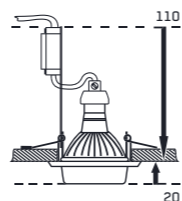

71036

metal / crystal

chrome / clear

100 x 100 x 20

50W / GU10

8585032215339

ELEGANT GLASS MOVABLE

71063