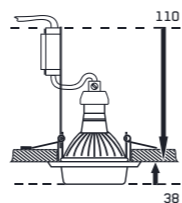

ELEGANT GLASS FIX

71059

metal / crystal K9

chrome / clear

100 x 100 x 38

33W / G9

8585032218859