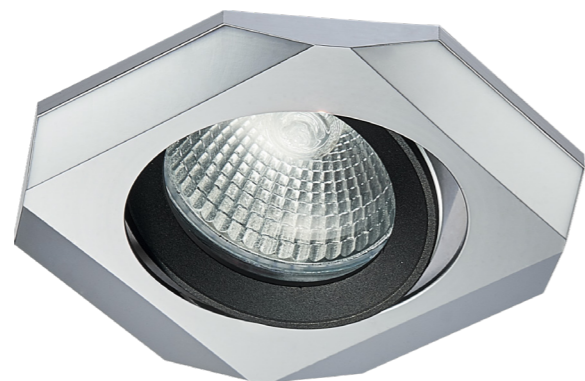

71058
aluminium
chrome / black
87 x 87 x 5
50W / GU10
8585032218224

GU10	MAX 30°
EXCL.	~230V
70MM	
IP 20