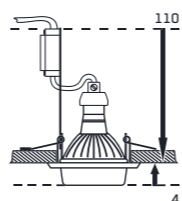

71077

aluminium / crystal

chrome / clear

71 x 71 x 4

50W / GU10

8585032222023