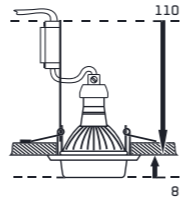

71028

aluminium

chrome

84 x 84 x 8

50W / GU10

8585032213342

**71029**

aluminium