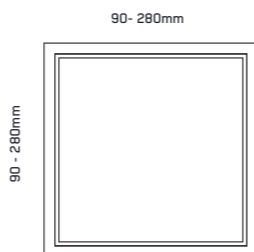

LENYS II

49038	metal / plastic	white	90 x 90 x 24	6W / 510 LM	8585032236334
49039	metal / plastic	white	140 x 140 x 24	12W / 1000 LM	8585032236341
49040	metal / plastic	white	190 x 190 x 24	18W / 1500 LM	8585032236358
49041	metal / plastic	white	240 x 240 x 24	24W / 2040 LM	8585032236365
49054	metal / plastic	white	280 x 280 x 24	30W / 2750 LM	8585032237416