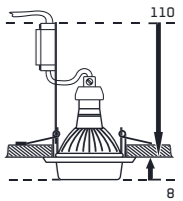

ELEGANT METAL FIX

71021
aluminium
ivory
84 x 84 x 8
50W / GU10
8585032213274

71022
aluminium
chrome
85 x 85 x 9
50W / GU10
8585032213281

71019
aluminium
chrome
84 x 84 x 8
50W / GU10
8585032213250

71018
aluminium
chrome
85 x 85 x 12
50W / GU10
8585032212123