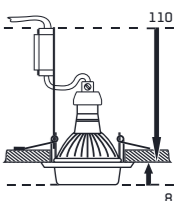

71023

aluminium

wengue / chrome

88 x 88 x 8

50W / GU10

8585032213298