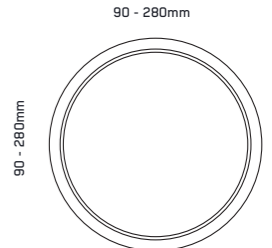

LENYS I

49028	metal / plastic	chrome / white	90 x 90 x 24	6W / 510 LM	8585032233210
49029	metal / plastic	chrome / white	140 x 140 x 24	12W / 1020 LM	8585032233227
49030	metal / plastic	chrome / white	190 x 190 x 24	18W / 1500 LM	8585032233234
49031	metal / plastic	chrome / white	240 x 240 x 24	24W / 2040 LM	8585032233241
NEW 49053	metal / plastic	chrome / white	280 x 280 x 24	30W / 2750 LM	8585032237409

SMD LED LED INCL 4000 KELVIN CRI > 80 IP 44

IP 44 SMD LED