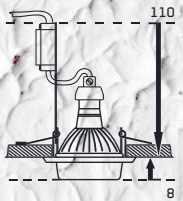

ELEGANT METAL FIX

71021
aluminium
ivory
84 x 84 x 8
50W / GU10
8585032213274