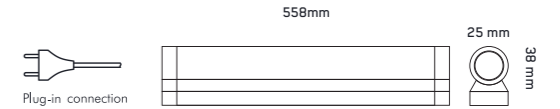

600 - 900mm

XAPA

70206	metal / plastic	silver / white	50 x 600 x 13	11W / 880 LM	8585032225932
70207	metal / plastic	silver / white	50 x 900 x 13	15W / 1200 LM	8585032225949

340 / linear

LED

DIMMER

JARDIM

70208	plastic	white	38 x 558 x 25	8W / SMD LED	8585032232053
--------------	---------	-------	---------------	--------------	---------------