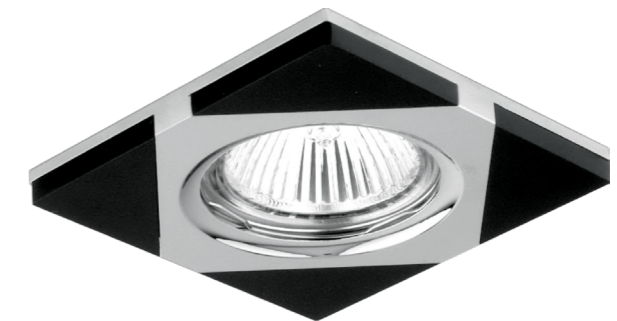

80 x 100 x 6

50W / GU10

8585032216794

**71023**

aluminium

wengue / chrome

88 x 88 x 8

50W / GU10

8585032213298

ELEGANT METAL MOVABLE

48611

aluminium

chrome

83 x 83 x 23

50W / GU10

8585032235962