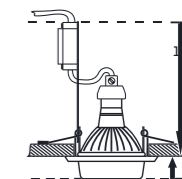

CRYSTAL FIX

71075

metal / glass / crystal

chrome / mirror /
clear

90 x 90 x 43

33W / G9

8585032221491