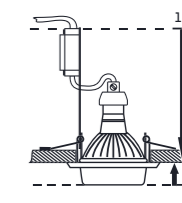

~230V

CRYSTAL MOVABLE

71068aluminium /
crystal / glasschrome / mirror /
clear

95 x 95 x 15

50W / GU10

8585032221422

~230V

**71067**aluminium / crystal /
glasschrome / mirror /
clear