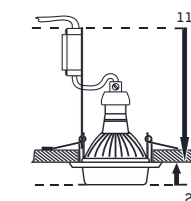

matt white

81 x 81 x 29

50W / GU10

8585032236013

~230V

IP 20

ELEGANT METAL FIX

71087
aluminium
chrome
96 x 96 x 8
50W / GU10
858503222122