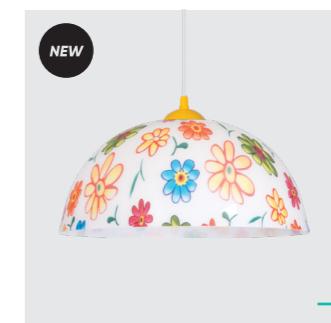

74202
Flowers
↔410mm ↓700mm
plastic, acryl-multicolor
1xE27/60W
EAN 8585032237089
E27 E27 E27