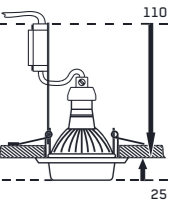

ELEGANT GLASS FIX

71005

metal / crystal

chrome / clear

110 x 110 x 25

50W / GU10

8585032211997

~230V