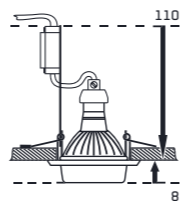

71089

aluminium

white

88 x 88 x 8

50W / GU10

8585032222146