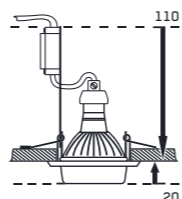

71033

metal / crystal

chrome / clear

82 x 82 x 20

50W / GU10

8585032215308

~230V