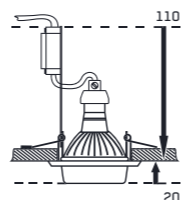

71037

metal / crystal

chrome / clear

100 x 100 x 20

50W / GU10

8585032215346