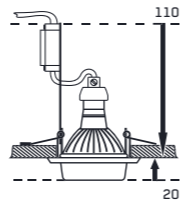

ELEGANT GLASS FIX

71008

metal / crystal

chrome / clear

78 x 78 x 20

50W / GU10

8585032212024

~230V