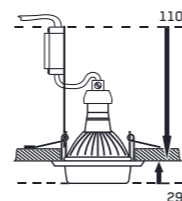

71041
aluminium / crystal
chrome / clear
80 x 80 x 29
50W / GU10
8585032215384