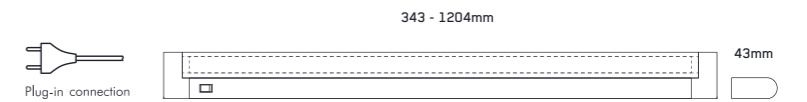

600 - 900mm

XAPA

70206	metal / plastic	silver / white	50 x 600 x 13	11W / 880 LM	8585032225932
70207	metal / plastic	silver / white	50 x 900 x 13	15W / 1200 LM	8585032225949

340 / linear

LED

DIMMER

JARDIM

70208	plastic	white	38 x 558 x 25	8W / SMD LED	8585032232053
--------------	---------	-------	---------------	--------------	---------------