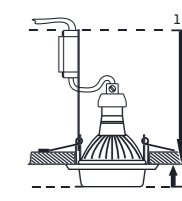

71061

aluminium / K9 crystal

chrome / clear

83 x 83 x 43

50W / GU10

8585032218873