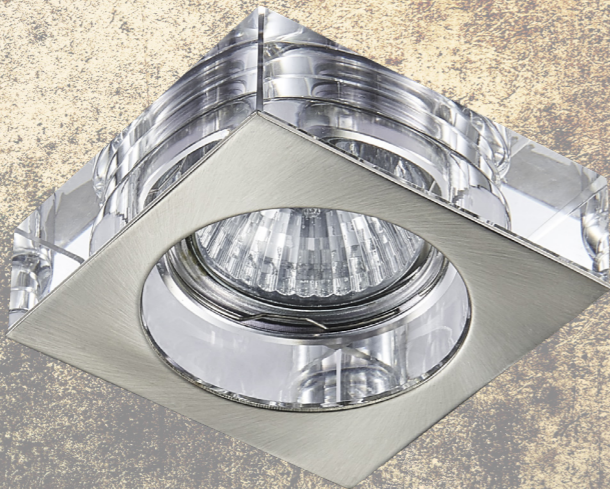

71009

metal / crystal

nickel satin / clear

78 x 78 x 20

50W / GU10

8585032212031

~230V