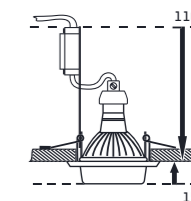

50W / GU10

8585032213366

ELEGANT METAL MOVABLE

71003
aluminium
chrome
78 x 78 x 15
50W / GU10
8585032211973

GU10	MAX 30°
EXCL.	~230V
70MM	
IP 20	

ELEGANT METAL MOVABLE

71048
aluminium
chrome
80 x 100 x 6
50W / GU10
8585032216787