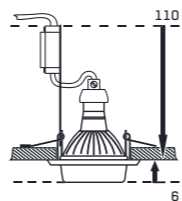

ELEGANT METAL MOVABLE

71048
aluminium
chrome
80 x 100 x 6
50W / GU10
8585032216787

GU10	MAX 30°
EXCL.	~230V
70MM	
IP 20