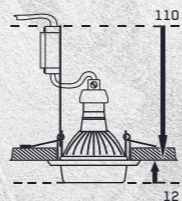

ELEGANT METAL FIX

71021
aluminium
ivory
84 x 84 x 8
50W / GU10
8585032213274

71022
aluminium
chrome
85 x 85 x 9
50W / GU10
8585032213281

71019
aluminium
chrome
84 x 84 x 8
50W / GU10
8585032213250

71018
aluminium
chrome
85 x 85 x 12
50W / GU10
8585032212123