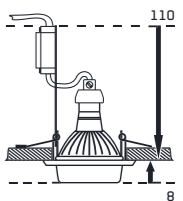

71020
aluminium
nickel satin
84 x 84 x 8
50W / GU10
8585032213267