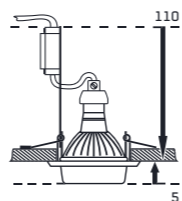

71058
aluminium
chrome / black
87 x 87 x 5
50W / GU10
8585032218224

GU10	MAX 30°
EXCL.	~230V
70MM	
IP 20