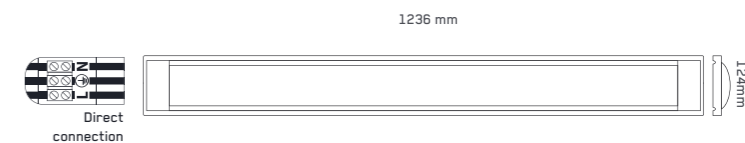

IP 65 SMD LED
NEW

ELMINA

31602	ABS/plastic	grey/opal	67 x 1202 x 66	36W / 2850 LM	8585032237133
--------------	-------------	-----------	----------------	---------------	---------------

LED

XELO LED

38211	metal / plastic	white / frosted	124 x 1236 x 43	44W / LED	8585032220937
--------------	-----------------	-----------------	-----------------	-----------	---------------