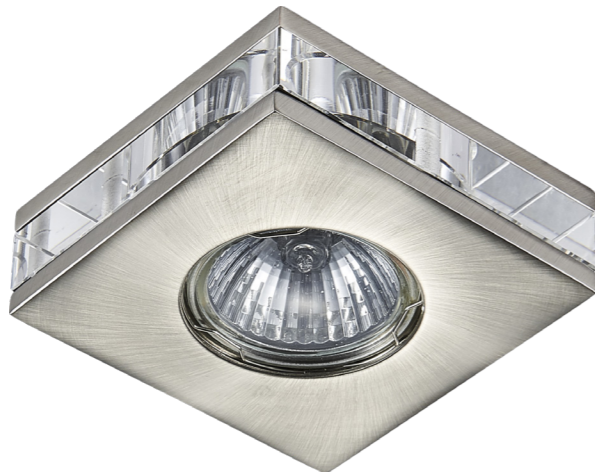

~230V

**71027**

metal / crystal

nickel satin / clear

90 x 90 x 28

50W / GU10

8585032213335

~230V

**71011**

metal / crystal

chrome / clear

78 x 78 x 25

50W / GU10

8585032212055

~230V

ELEGANT GLASS MOVABLE