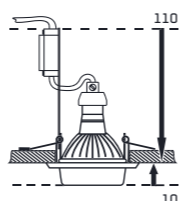

71081

aluminium / crystal

gold / clear

80 x 80 x 10

50W / GU10

8585032222061