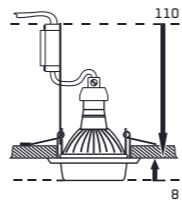

71030

aluminium

ivory

84 x 84 x 8

50W / GU10

8585032213366