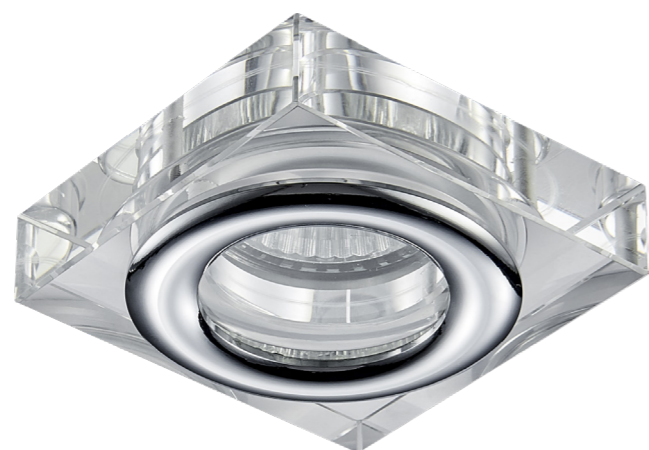

chrome / frosted

74 x 74 x 10

50W / GU10

8585032215407

ELEGANT BATHROOM

71040
aluminium / crystal
chrome / clear
80 x 80 x 29
50W / GU10
8585032215377

71041
aluminium / crystal
chrome / clear
80 x 80 x 29
50W / GU10
8585032215384