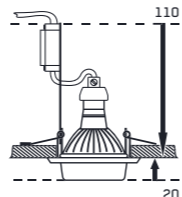

71073

steel / crystal

chrome / clear

100 x 100 x 20

50W / GU10

8585032221477

~230V