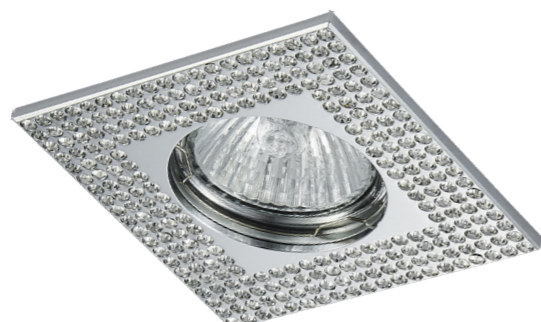

8585032222061

**71078**

aluminium / crystal

chrome / clear

89 x 89 x 4

50W / GU10

8585032222030

**71077**