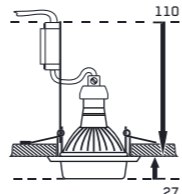

100 x 100 x 27

50W / GU10

8585032216855

~230V

**71025**

metal / crystal

chrome / clear

100 x 100 x 22