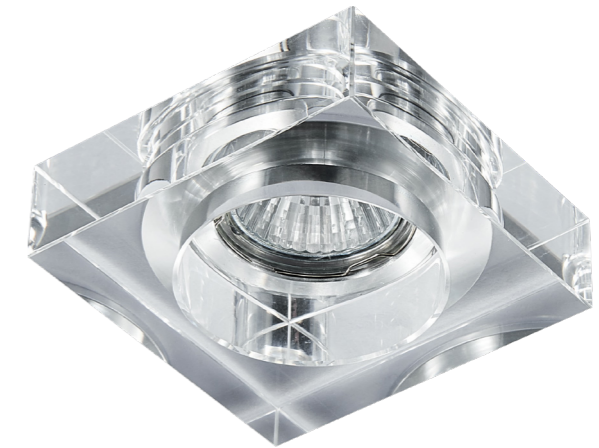

71013

metal / crystal

chrome / clear

98 x 98 x 33

50W / GU10

8585032212079

~230V