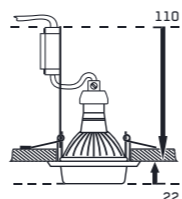

71025

metal / crystal

chrome / clear

100 x 100 x 22

50W / GU10

8585032213311

~230V