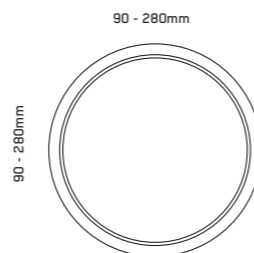

SMD
LED

NEW

LENYS II

49034	metal / plastic	white	90 x 90 x 24	6W / 510 LM	8585032236297
49035	metal / plastic	white	140 x 140 x 24	12W / 1000 LM	8585032236303
49036	metal / plastic	white	190 x 190 x 24	18W / 1500 LM	8585032236310
49037	metal / plastic	white	240 x 240 x 24	24W / 2040 LM	8585032236327
49051	metal / plastic	white	280 x 280 x 24	30W / 2750 LM	8585032237386