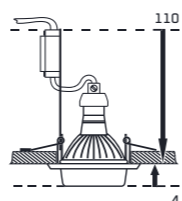

71078

aluminium / crystal

chrome / clear

89 x 89 x 4

50W / GU10

8585032222030