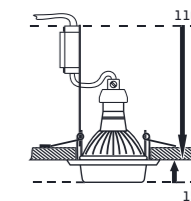

71004
aluminium
nickel satin
78 x 78 x 15
50W / GU10
8585032211980

GU10	MAX 30°
EXCL.	~230V
70MM	
IP 20