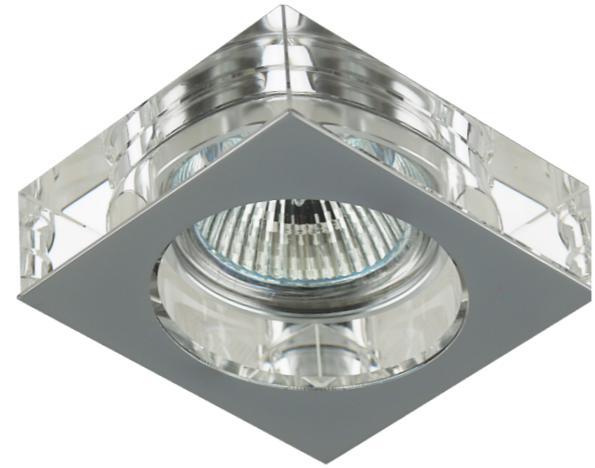

90 x 90 x 20

50W / GU10

8585032221446

ELEGANT GLASS FIX

71008

metal / crystal

chrome / clear

78 x 78 x 20

50W / GU10

8585032212024

~230V

ELEGANT GLASS FIX

71005

metal / crystal

chrome / clear

110 x 110 x 25