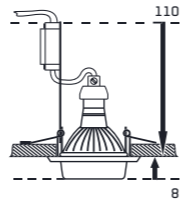

71029

aluminium

nickel satin

84 x 84 x 8

50W / GU10

8585032213359