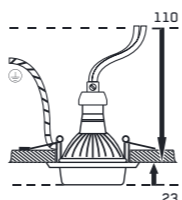

8585032213298

ELEGANT METAL MOVABLE

48611

aluminium

chrome

83 x 83 x 23

50W / GU10

8585032235962