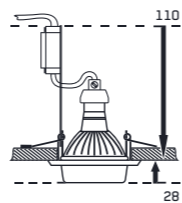

71027

metal / crystal

nickel satin / clear

90 x 90 x 28

50W / GU10

8585032213335

~230V