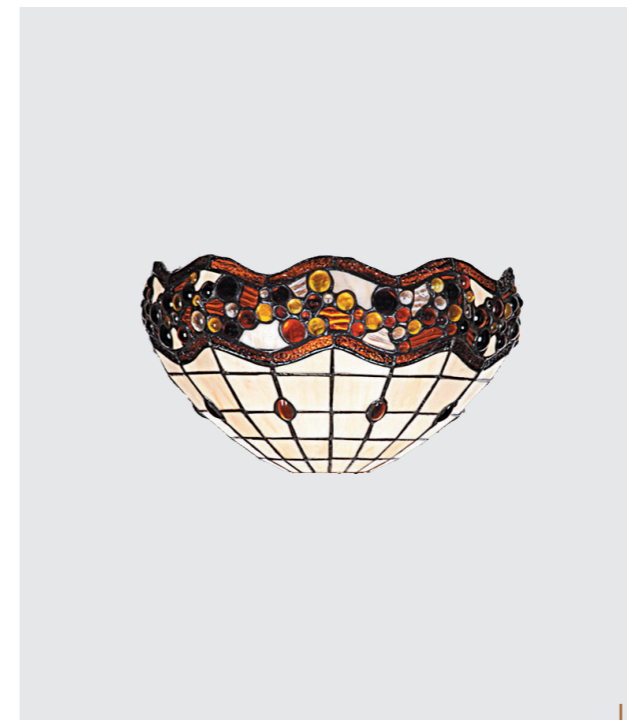

210
Tiffany XIV
↔360mm ↓1200mm
metal-antique brown
glass-tiffany
2xE27/60W
EAN 8585032237263
E27