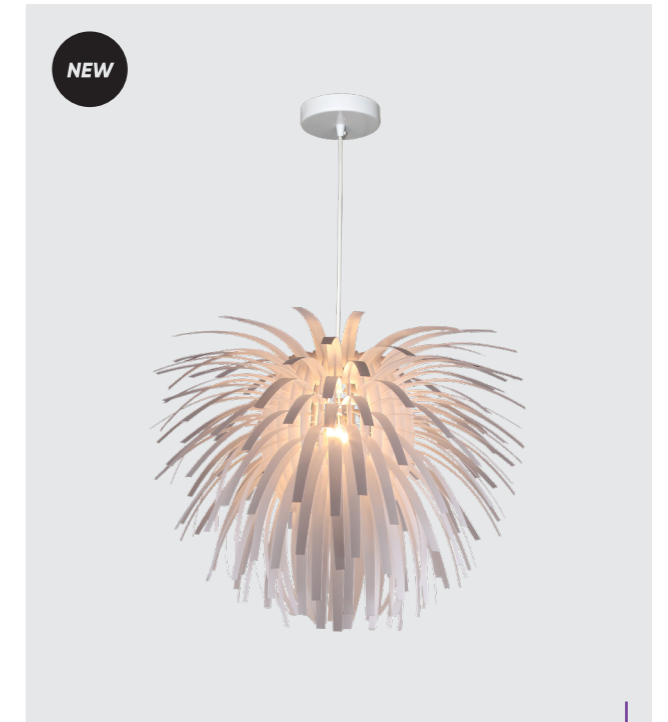

**17205**  
**Cascade**  
 ↔710mm ↕1000mm  
 metal-matt black  
 6xE27/G95/40W  
 EAN 8585032235412

**17200**  
**Twig**  
 ↔670mm ↕1000mm  
 metal-matt black  
 6xE27/G95/40W  
 EAN 8585032235368

**48504**  
**Fontain**  
 ↔550mm ↕1200mm