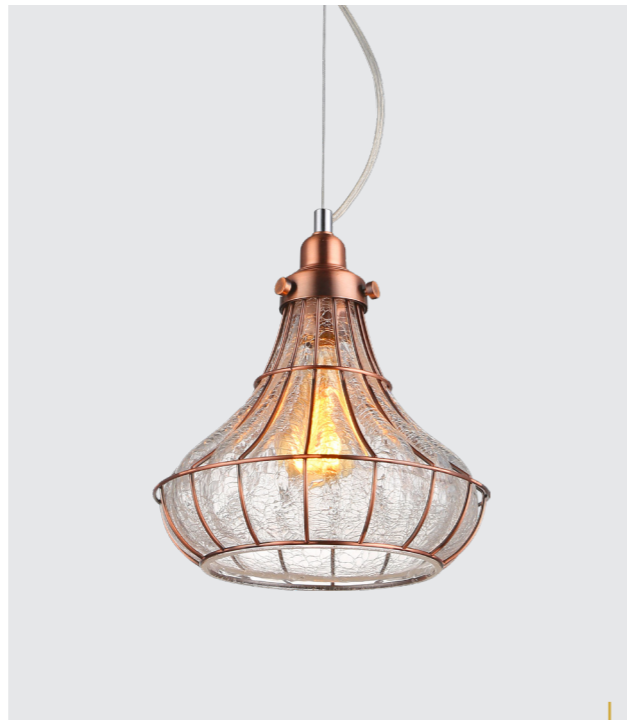

46086
Perugia
↔230mm ↓1500mm