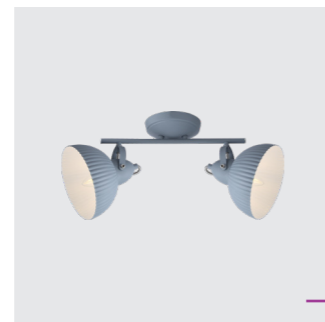

75551
Orfeus
↔450mm ↕230mm

metal-grey, white
2xE14/40W
EAN 8585032234040
E14 ⚡