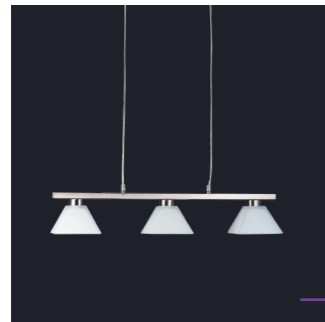

# sydney\_opar

**25025**  
Sydney  
↔1250mm ↓1210mm

metal-nickel satin  
glass-matt white  
5xE14/40W  
EAN 8585032204111

**1063**  
Opar  
↔700mm ↓1500mm

metal-nickel satin  
glass-matt white  
3xE27/60W  
EAN 8586007087722