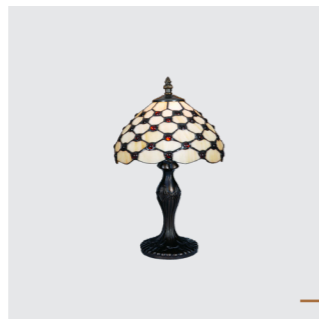

67
Tiffany VII
↔200mm ↑380mm
metal-antique brown
glass-tiffany
1xE14/40W
EAN 8586007084868

E14 □ Ⓢ