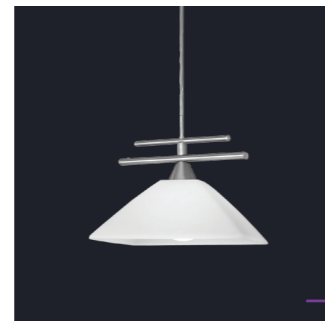

sydney_opar

metal-nickel satin
glass-matt white
5xE14/40W
EAN 8585032204111

metal-nickel satin
glass-matt white
3xE27/60W
EAN 8586007087722