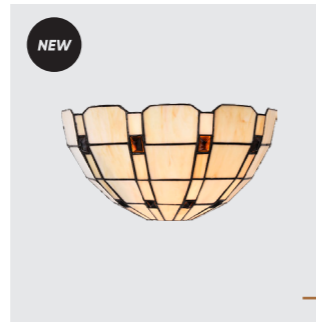

E27 □ Ⓢ

**145**  
Tiffany IX  
↔460mm ↑1530mm  
metal-antique brown  
glass-tiffany  
**2xE27/60W**  
EAN 8585032226427

E27 □ Ⓢ

**213**  
Tiffany XII  
↔400mm ↓1200mm

metal-antique brown  
glass-tiffany  
**2xE27/60W**  
EAN 8585032237294