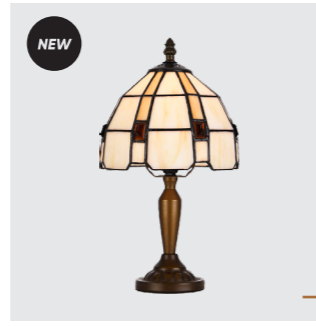

metal-antique brown
glass-tiffany
2xE27/60W
EAN 8585032237294