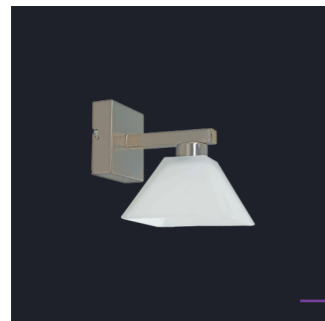

sydney_opar

metal-nickel satin
glass-matt white
5xE14/40W
EAN 8585032204111

metal-nickel satin
glass-matt white
3xE27/60W
EAN 8586007087722