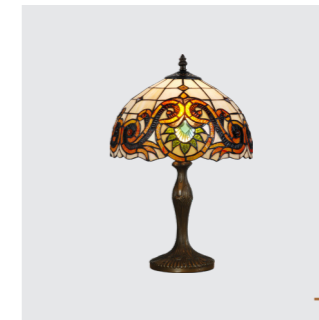

96
Tiffany V
↔300mm ↓490mm
metal-antique brown
glass-tiffany
1xE27/60W
EAN 8585032215056