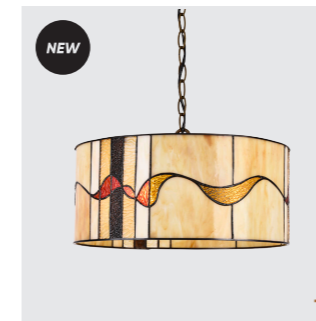

metal-antique brown
glass-tiffany
2xE27/60W
EAN 8585032237294