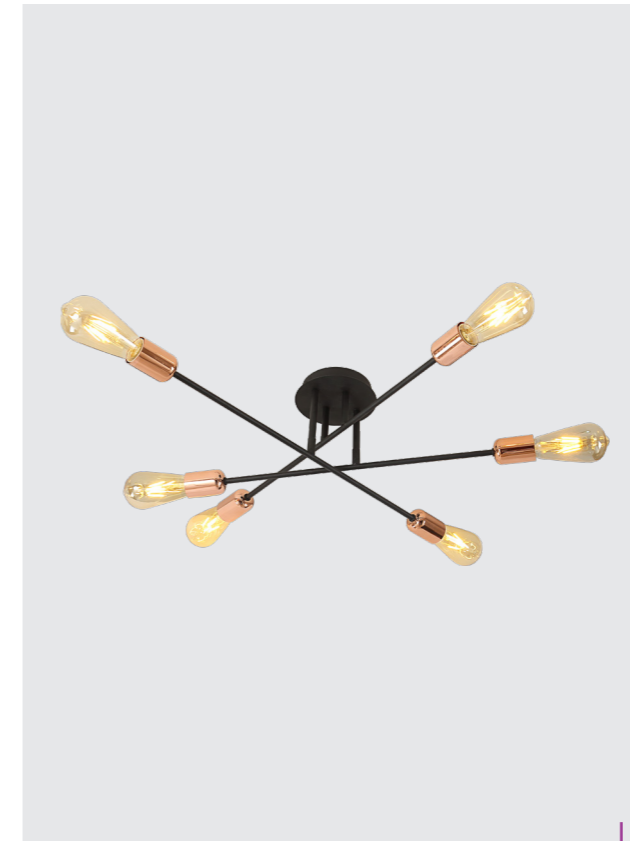

75564
Daria
↔600mm ↓230mm

metal-black, copper
6xE27/40W
EAN 8585032234170
E27 ⚡ Ⓢ