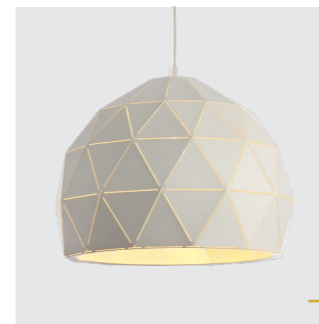

46312
Catania
↔350mm ↓1180mm
metal-matt white
1xE27/40W
EAN 8585032234361
E27 ⚡ Ⓢ