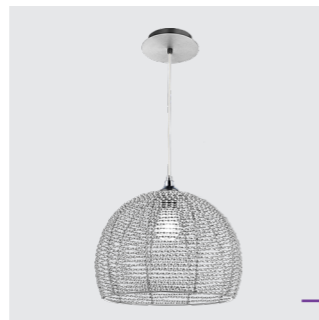

aluminium-silver
metal-chrome
1xE27/60W
EAN 8585032219726

E27 ⚡ Ⓢ