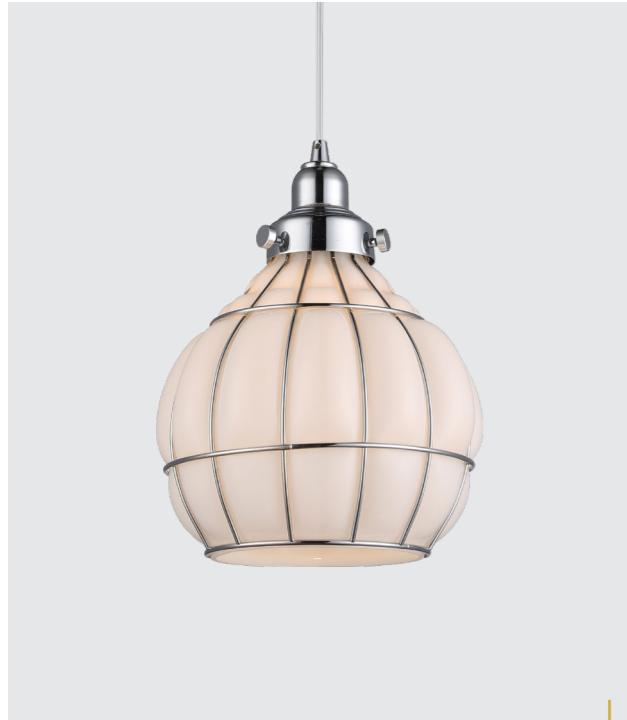

46083
Perugia
↔200mm ↓1500mm