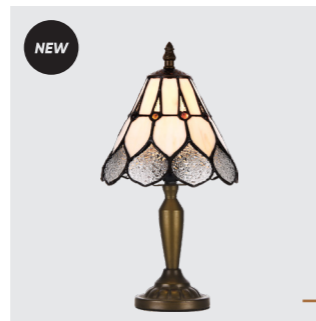

217
Tiffany XIII
↔400mm ↓1200mm
metal-antique brown
glass-tiffany
2xE27/60W
EAN 8585032237331