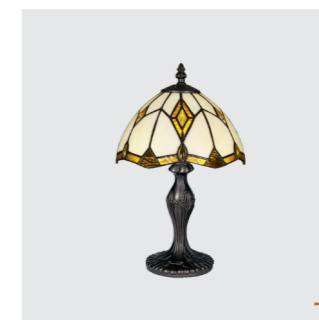

84
Tiffany VI
↔205mm ↓380mm
metal-antique brown
glass-tiffany
1xE14/40W
EAN 8585032206436