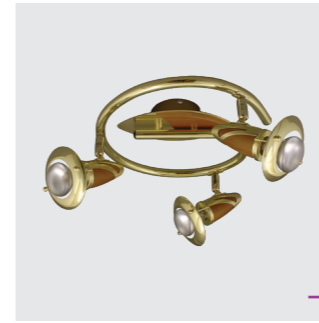

336
Zeus
↔300mm ↓137mm
metal-brass satin
wood-dark
3xE14/40W
EAN 8590828656081