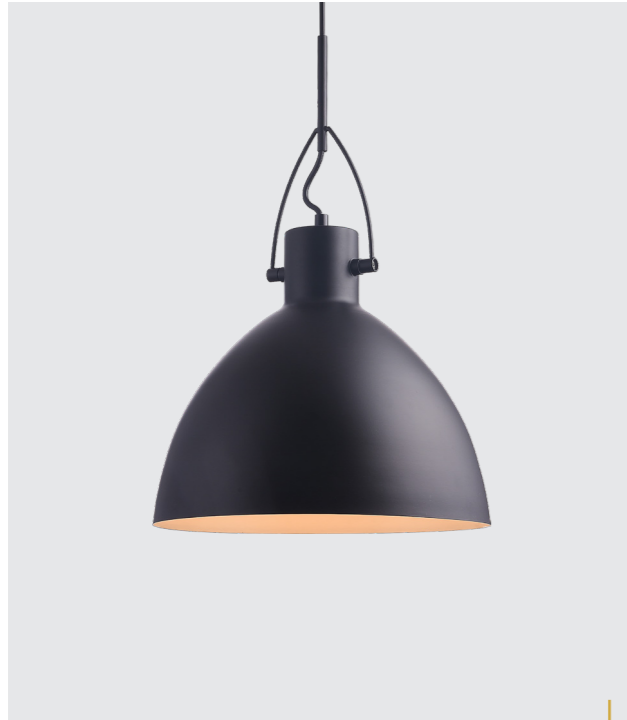

**46303**  
Famosa  
↔225mm ↕1170mm  
metal-matt white,  
antique brass  
1xE27/40W  
EAN 8585032234279

**46306**  
Famosa  
↔180mm ↕240mm  
metal-matt white,  
antique brass  
1xE27/40W  
EAN 8585032234309

**46304**  
Famosa  
↔225mm ↕1170mm  
metal-antique brass  
glass-cognac  
1xE27/40W  
EAN 8585032234286

**46307**  
Famosa  
↔180mm ↕240mm  
metal-antique brass  
glass-cognac  
1xE27/40W  
EAN 8585032234316