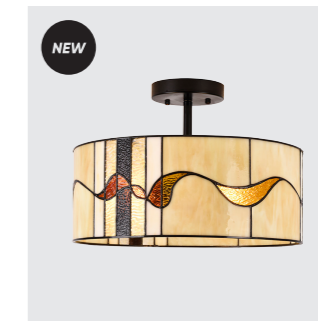

metal-antique brown
glass-tiffany
2xE27/60W
EAN 8585032237294