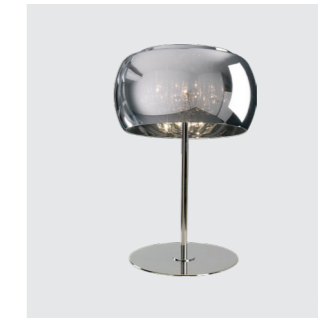

 chrome, glass 30%
 transparent chrome
3xG9/33W
 EAN 8585032212635

46058
Sphera

⚡130 ↔250 ↔125

 chrome, glass 30%
 transparent chrome
2xG9/33W
 EAN 8585032224133

46011
Sphera

⚡1450 ↔400 ↔400

 chrome, glass 30%
 transparent chrome
5xG9/33W
 EAN 8585032210761