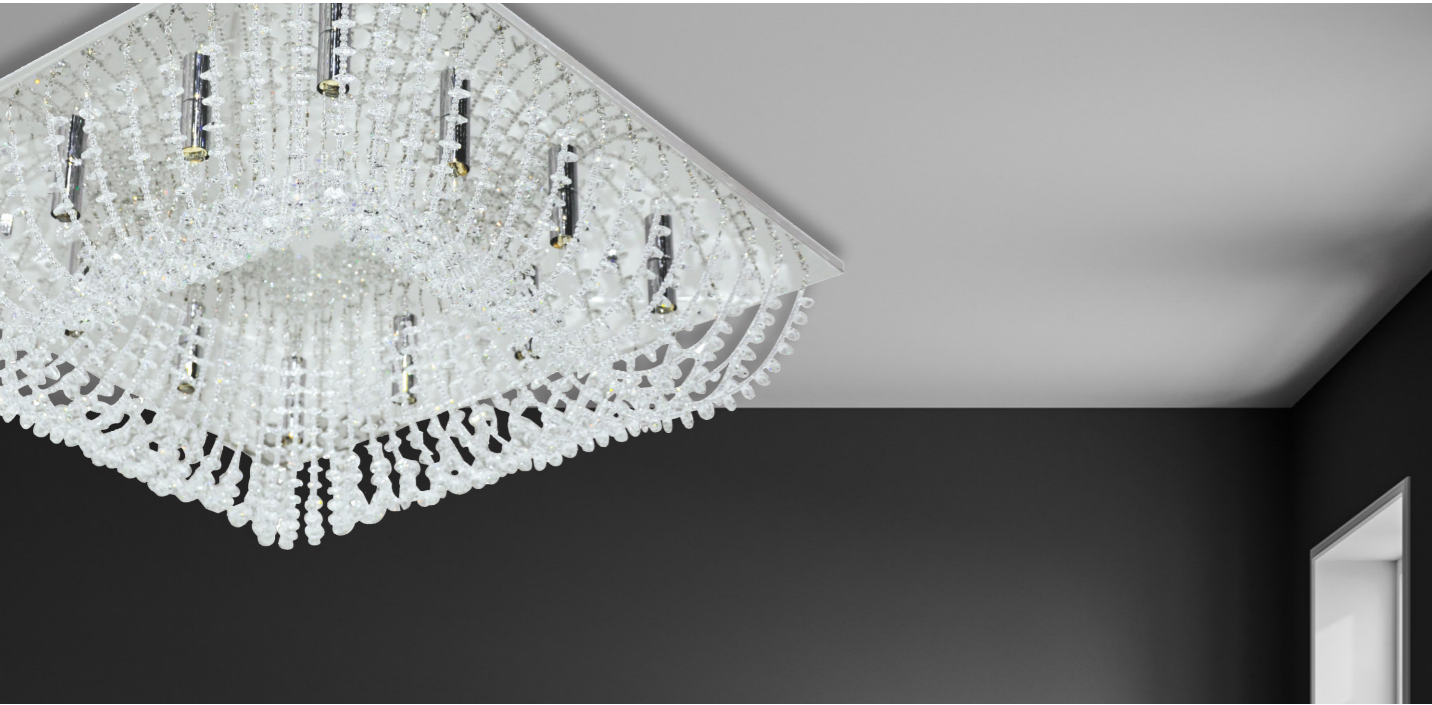

killys_emir

62425
Killys
↓440 ↔300 ↔300

chrome, crystal
3xGU10/50W
EAN 8585032229213