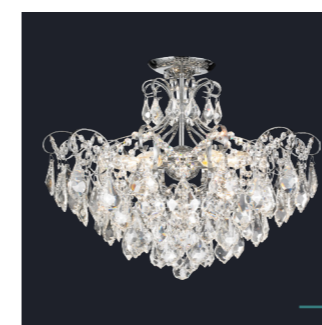

33304
Granada

⌘455 ↔600 ↔600

chrome, crystal
6xE14/40W
EAN 8585032220456