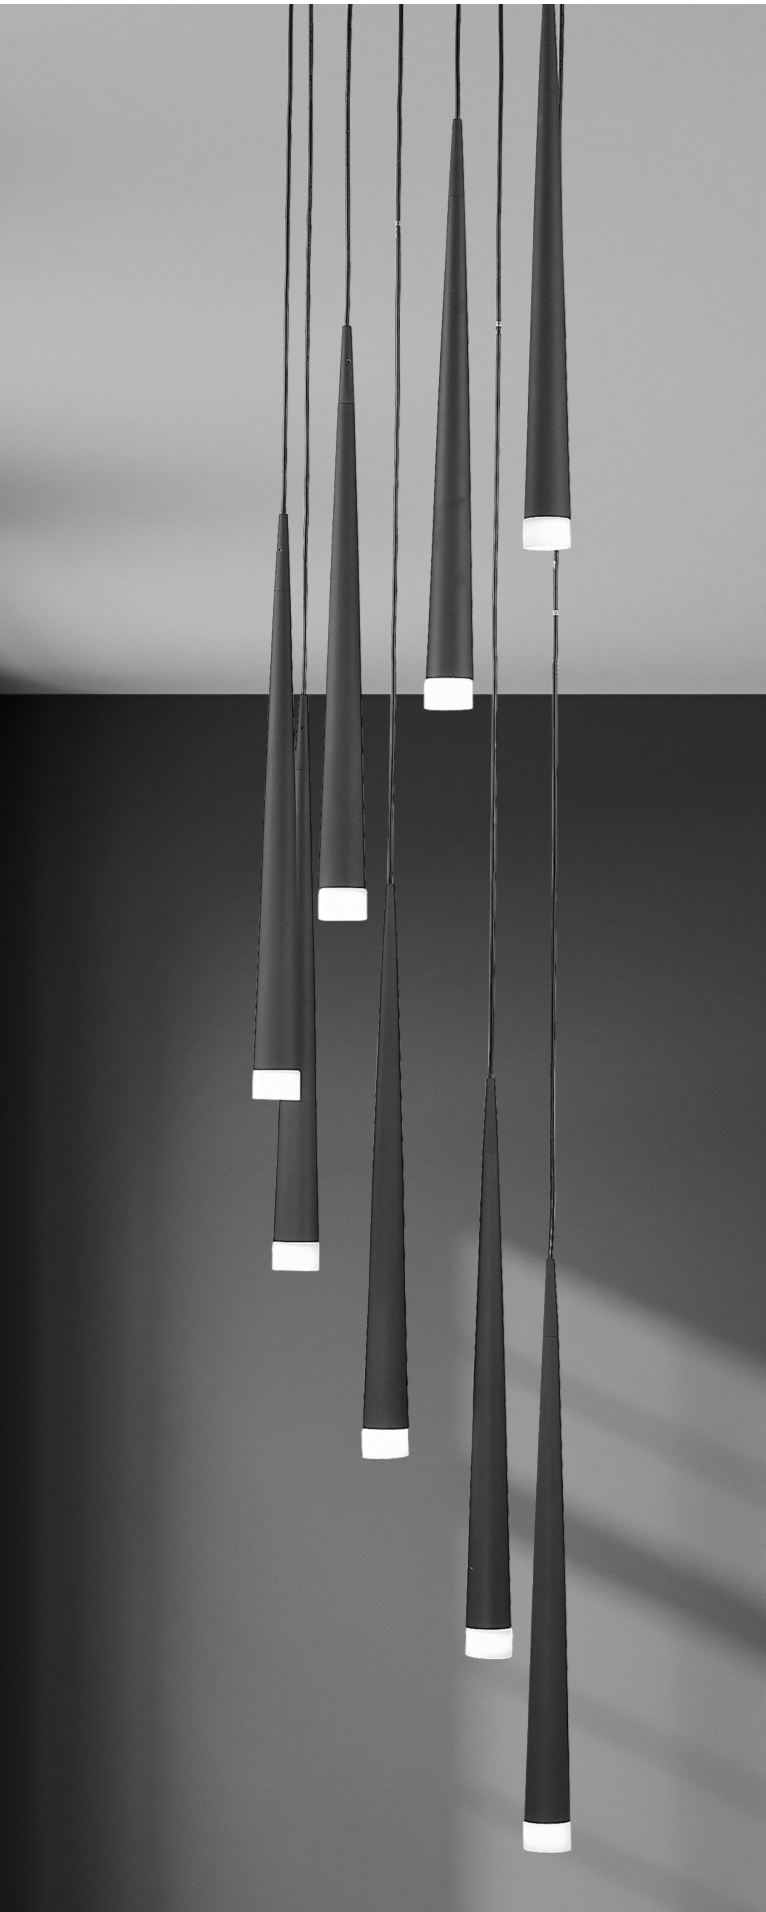

 chrome, glass 30%
 transparent chrome
3xG9/33W
 EAN 8585032212628

46054
Sphera

⚡220 ↔400 ↔400

 chrome, glass 30%
 transparent chrome
5xG9/33W
 EAN 8585032215537

46056
Sphera

⚡1580 ↔400 ↔400

 chrome, glass 30%
 transparent chrome
4xG9/33W
 EAN 8585032215551