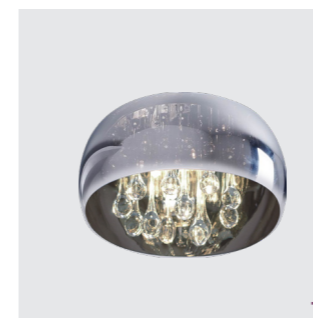

46038
Sphera

⚡160 ↔280 ↔280

chrome, glass 30%
transparent chrome
3xG9/33W
EAN 8585032212628