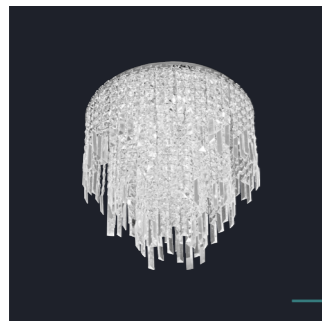

* crystal

1522
Crystals
€500 ↔ €750 ↔ €750
chrome, asfour crystal
13xG4/20W
EAN 8585032200038

1532
Crystals
€450 ↔ €350 ↔ €350
chrome, asfour crystal
3xG4/20W
EAN 8585032203039

64338
Palass
 ⚡460 ↔500 ↔500
 chrome, crystal
 16xG4/20W
 EAN 8585032219689