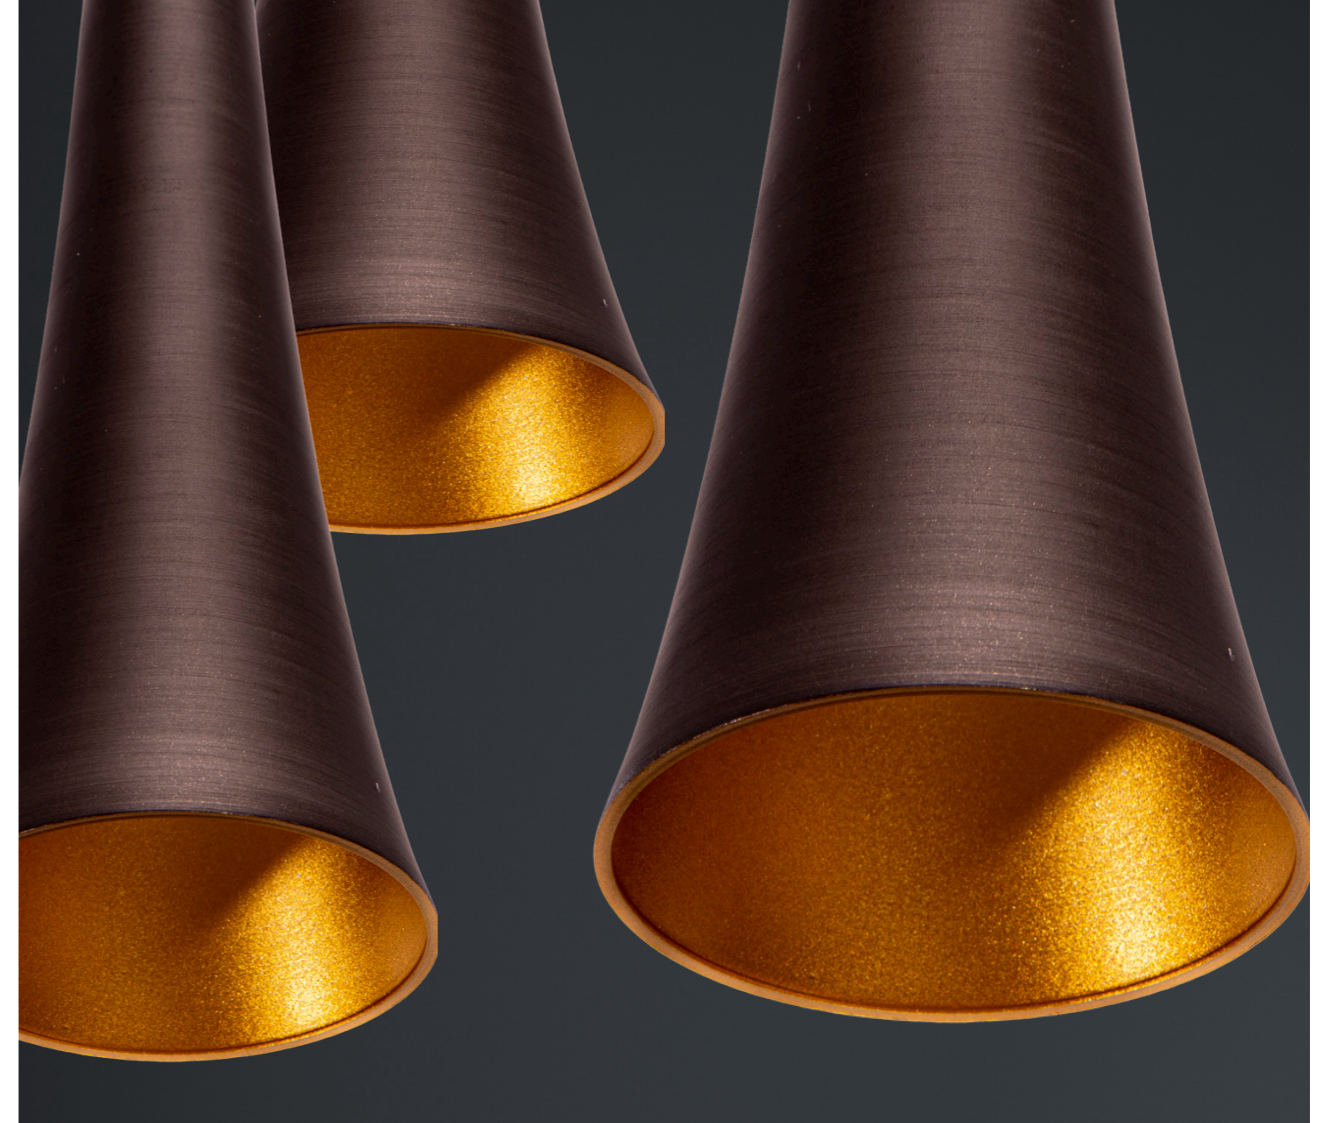

64412
Madera

↑1200 ↔530 ↔530

aluminium-coffee/copper
30W LED/1300lm, 3000K
EAN 8585032235351

64413
Madera

↑1200 ↔150 ↔150

aluminium-coffee/
copper
5W LED/220lm, 3000K
EAN 8585032235337

64411
Madera

↑1200 ↔690 ↔85

aluminium-coffee/
copper
20W LED/878lm, 3000K
EAN 8585032235344