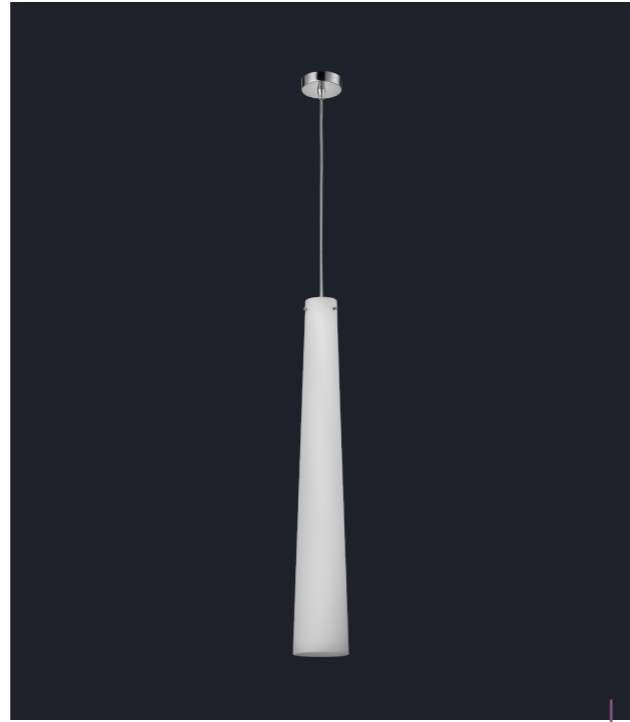

68037
Evan
 ↳485 ↳230 ↳115

opal glass
2xE14/60W
 EAN 8585032220685

68044
Soul
 ↳450 ↳140 ↳125

opal glass
1xE27/60W
 EAN 8585032220753

1510
Cubix
↕225 ↔200 ↔200

nickel satin, opal glass
1xE27/60W
EAN 8585032207761
E27 ⚡ ⚙