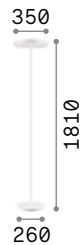

7,740 Kg / 0,0710 m³
GX53 max 4 x 15W

€ 350

177199 ■ White
177205 ■ Black

3000 K
910 lm

123936   **€ 6,00**