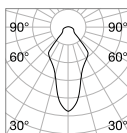

m	lx	øm
1	533	0,81
2	133	1,62
3	59	2,44
4	33	3,25
5	21	4,07