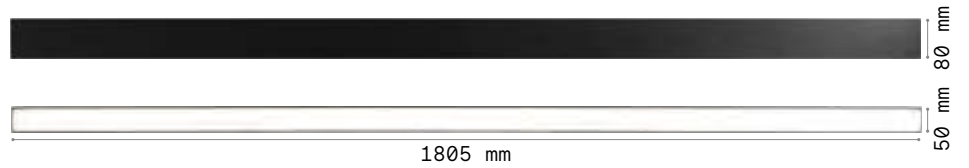

Fluo Wide 1800