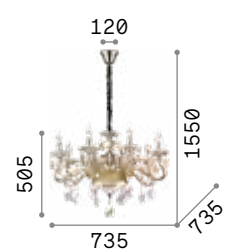

IP20

11,300 Kg / 0,1461 m³
E14 max 8 x 40W

€ 850

141053 Clear
087764 Gold

3000 K
430 lm

101248 € 3,00

P. 436