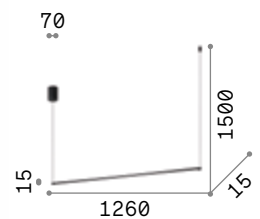

IP20

0,880 Kg / 0,0414 m³
LED 20W / 2650 lm

€ 275

285085 ■ White
285092 ■ Black

P. 382