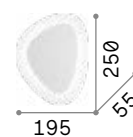

■ ■ □ IP20

0,730 Kg / 0,0153 m³
LED 19W / 1300 lm

€ 165

196190 White