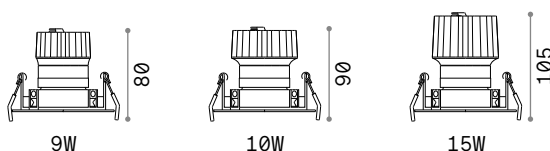

Dynamic Round

0,020 Kg/0,0002 m³

REFLECTOR Required

SYMMETRICAL

Finish	Code	€
White	211787	8
Chrome	221649	8
Black	211794	8
Gold	211800	8