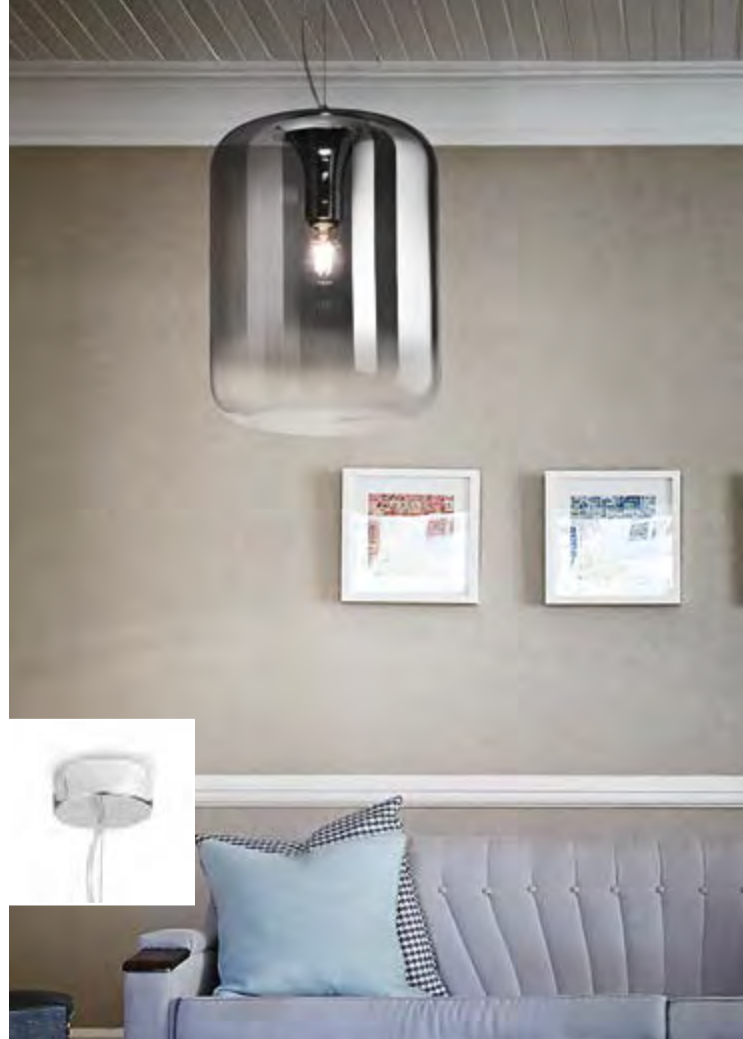

Ken

Chrome metal frame. Blown glass diffuser. Steel cables adjustable in length with automatic blocking mechanisms.

3,050 Kg / 0,0862 m³
E27 max 1x60W

1,520 Kg / 0,0309 m³
E27 max 1x60W

€ 335

€ 210

112107 ■ FadeChrome

112084 ■ FadeChrome

119571 € 7,00

119571 € 7,00