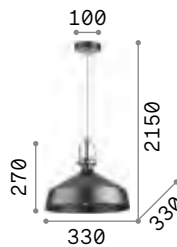

IP20

1,080 Kg / 0,0257 m³
E27 max 1x60W

€ 86

238135 White
249063 Black

3000 K
950 lm

101330 € 8,00