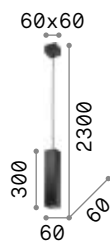

0,950 Kg / 0,0043 m³
GU10 max 1x28W

€ 96

126906 White
126913 Black
259017 Brass

3000 K
610 lm
123943 € 4,50