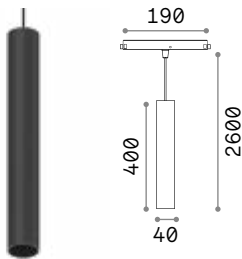

Light beam: WIDE

m	lx	Øm
1	619	2,50
2	155	4,90
3	69	7,40
4	39	9,80
5	25	12,00

CRI≥90 26W 110° 2400lm 3000K

EGO FLEXIBLE WIDE

Ego Wide 284 mm

Ego Wide 560 mm

Ego Wide 1120 mm

Ego Pendant