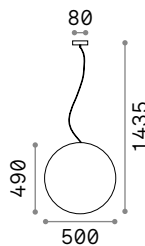

2,970 Kg / 0,1327 m³
E27 max 1x60W

€ 225

136011 White

151991 € 2,50