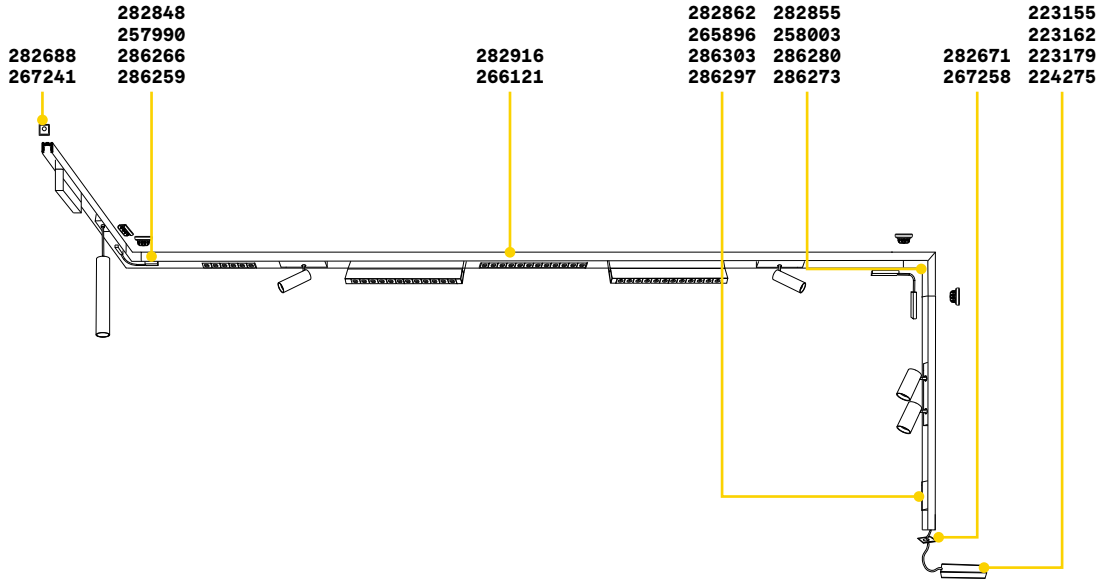

Ego - Surface Low

TRACK LOW No mounting kit required, direct ceiling installation
Maximum length per power source: 25 meters

Length	Weight	Volume	Finish	Code	€
1000 mm	0,68 Kg	0,0013 m³	White	282909	57
			Black	257877	57
2000 mm	1,36 Kg	0,0026 m³	White	282916	115
			Black	266121	115

CONNECTOR HORIZONTAL LOW Optional

Weight	Volume	Control	Finish	Code	€
0,07 Kg	0,0015 m³	On-Off	White	282848	75
			Black	257990	75
		DALI	White	286266	85
			Black	286259	85

CONNECTOR VERTICAL LOW Optional

Weight	Volume	Control	Finish	Code	€
0,07 Kg	0,0015 m³	On-Off	White	282855	75
			Black	258003	75
		1-10V / DALI	White	286280	85
			Black	286273	85

END CAP NO HOLE

END CAP WITH HOLE

Required	Measure (L x H x W)	Finish	Code	€
Yes	26 x 11 x 27 mm	White	282688	5
		Black	267241	5
Yes	26 x 11 x 27 mm	White	282671	5
		Black	267258	5