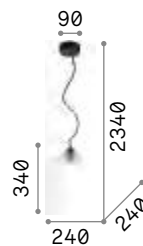

IP20

1,840 Kg / 0,0427 m³
E27 max 1x60W

€ 145

112305 Clear
112312 Smoky Grey
163789 Amber

3000 K
910 lm
119571 € 7,00