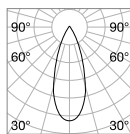

m	lx	øm
1	2923	0,64
2	730	1,29
3	324	1,94
4	182	2,58
5	116	3,23