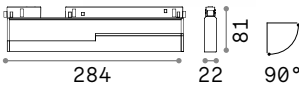

0,470 Kg/0,0031 m³

LED SMD OSRAM UGR <19

Power	Beam	Lumen	CCT	Control	Finish		Code	€
13 W	35°	1300 lm	3000 K	On-Off	White		282718	200
					Black		257846	200
				1-10V	White		303543	225 <i>new</i>
					Black		303536	225 <i>new</i>
				DALI	White		286105	250
					Black		286099	250

Light beam: ACCENT