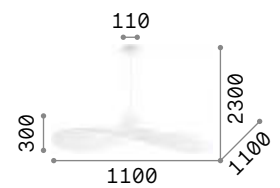

IP20

2,560 Kg / 0,2012 m³
E27 max 1x60W

€ 385

174396 White
219875 Ivory
174402 Black

3000 K
900 lm

101354 € 8,50