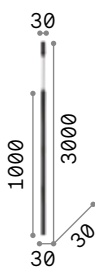

IP20

0,670 Kg / 0,0036 m³
LED 11,5W / 1250 lm / 51°

€ 125

142906 White
164878 Chrome
142913 Black