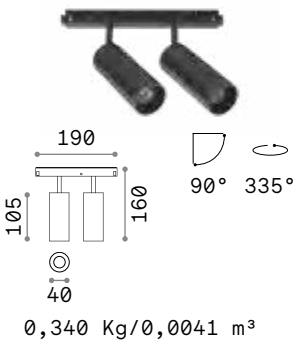

LED COB CITIZEN

Power	Beam	Lumen	CCT	Control	Finish	Code	€	
24 W	30°	2000 lm	3000 K	On-Off	White	282961	170	
					Black	257662	170	
					Brass	282022	170	
				1-10V	White	303659	195 <i>new</i>	
					Black	303642	195 <i>new</i>	
					DALI	White	286389	220
				DALI	Black	286372	220	

FILTER HONEYCOMB

Model	Required	Code	€
Ego 5 W	No	260853	5
Ego 16 W	No	260860	5
Ego 24 W	No	260860	5

Light beam: ACCENT

m	lx	øm
1	508	0,46
2	127	0,92
3	56	1,40
4	32	2,80
5	20	2,30

CRI≥90 5W 30° 4501m 3000K

m	lx	øm
1	2451	0,49
2	613	1,98
3	272	1,50
4	153	2,00
5	98	2,50

CRI≥90 16W 30° 15001m 3000K

m	lx	øm
1	3051	0,51
2	763	1,00
3	339	1,50
4	191	2,10
5	122	2,60

CRI≥90 24W 30° 22001m 3000K