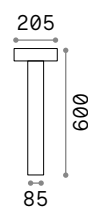

IP44

2,560 Kg / 0,0273 m³
G9 max 4 x 15W

€ 145

153209 White
153193 Anthracit.

4000 K
390 lm
209036 € 3,90