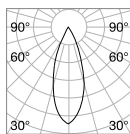

m	lx	øm
1	1846	0,65
2	461	1,30
3	205	1,90
4	115	2,60
5	74	3,20