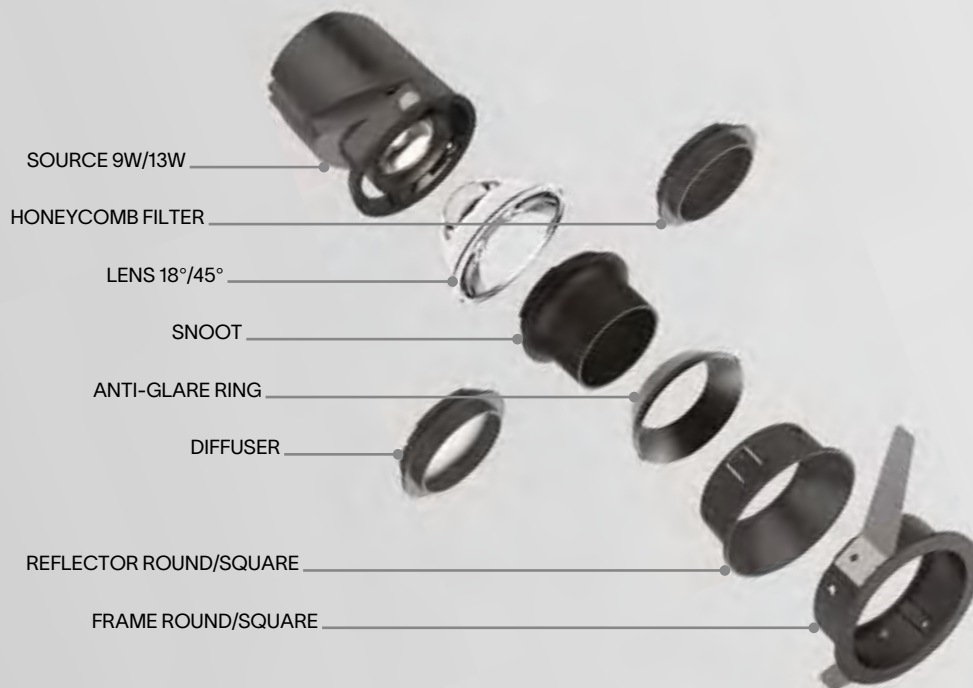

Required	Beam	Finish	Code	€
	No	18°	Clear	287942	4
		45°	Clear	279626	4
	No		Black	279718	4
	No		Black	279725	3
	No		Black	279701	4
	No		White	288147	3
			Black	279695	3