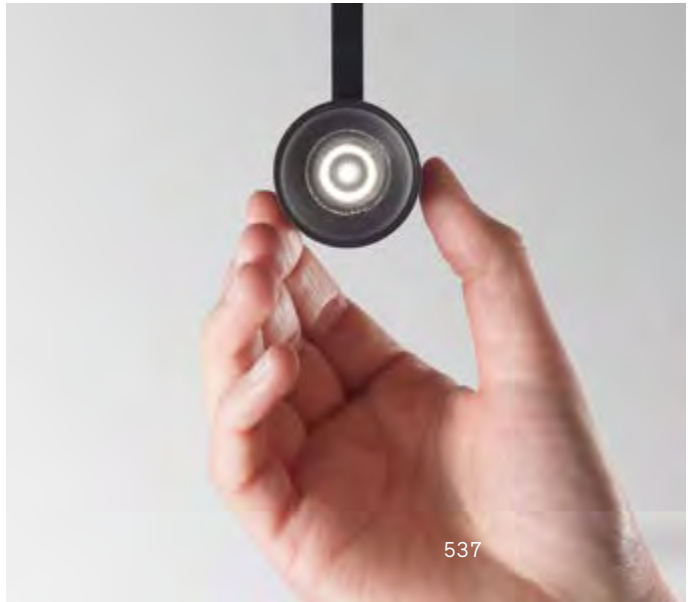

Arca Accent

LED SMD OSRAM UGR <13

Power	Beam	Lumen	CCT	Finish		Code	€
15W	35°	2000 lm	3000 K	Black	■	222929	170
		2100 lm	4000 K	Black	■	223001	170

0,440 Kg/0,0026 m³

LED SMD OSRAM UGR <13

Power	Beam	Lumen	CCT	Finish		Code	€
29W	35°	3650 lm	3000 K	Black	■	222936	300
		3950 lm	4000 K	Black	■	223018	300

0,700 Kg/0,0087 m³

Light beam: ACCENT

m	lx	øm
1	2707	0,56
2	676	1,13
3	300	2,26
4	169	2,83
5	108	3,39

CRI≥90 15W 35° 1700lm 3000K

m	lx	øm
1	4826	0,60
2	1207	1,21
3	536	1,81
4	301	2,42
5	193	3,02

CRI≥90 29W 35° 3200lm 3000K