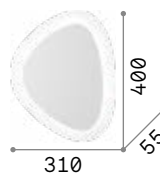

■ ■ □ IP20

1,540 Kg / 0,0233 m³
LED 35W / 2150 lm

€ 315

196220 White