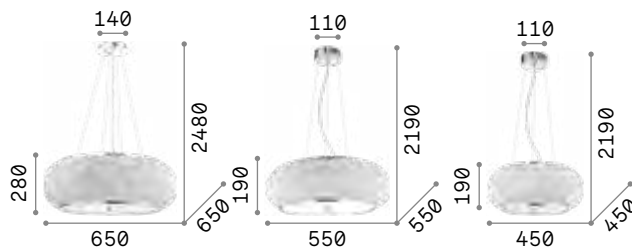

IP20

IP20

IP20

13,000 Kg / 0,1777 m³
E14 max 14 x 40W

8,500 Kg / 0,1134 m³
E14 max 10 x 40W

5,350 Kg / 0,0573 m³
E14 max 6 x 40W

€ 1210

€ 950

€ 750

164977 Chrome
164984 Gold

082196 Chrome
082257 Gold

082158 Chrome
082172 Gold

3000 K
480 lm

3000 K
480 lm

3000 K
480 lm

101200 € 3,00

101200 € 3,00

101200 € 3,00