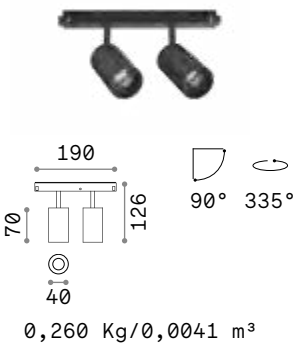

LED COB CITIZEN

Power	Beam	Lumen	CCT	Control	Finish	Code	€	
16 W	30°	1450 lm	3000 K	On-Off	White	282954	160	
					Black	257648	160	
					Brass	282015	160	
				1-10V	White	303635	190 <i>new</i>	
					Black	303628	190 <i>new</i>	
					DALI	White	286365	210
				DALI	Black	286358	210