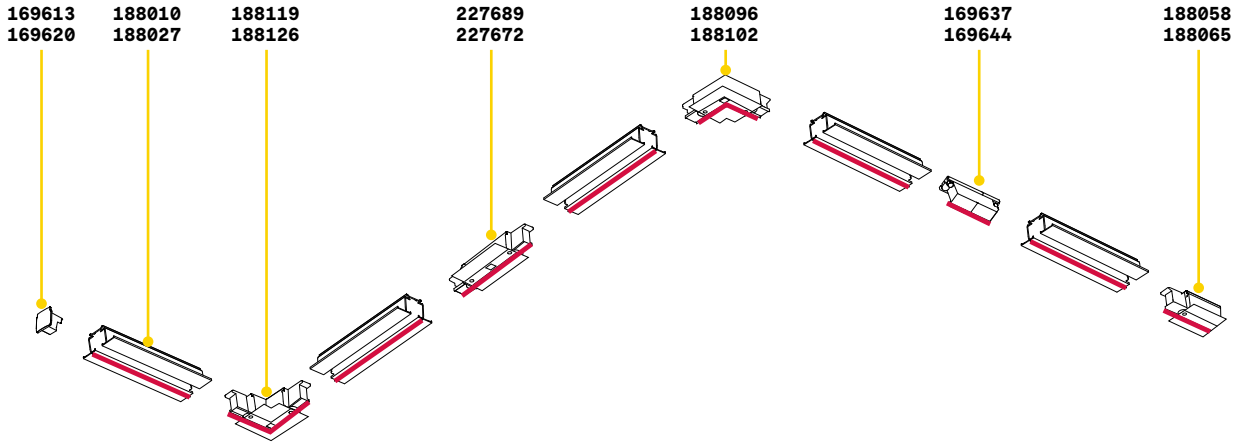

Link Trim On/Off

TRACK

Length	Weight	Volume	Finish	Code	€
2000 mm	2,11 Kg	0,0048 m³	White	188010	68
			Black	188027	68

KIT RECESSED

Required	Code	€
Yes - 1Kitx1000mm	188195	6

MAIN CONNECTOR END

0,070 Kg/0,0002 m³

188072	L	€ 18
188089	L	€ 18
188058	R	€ 18
188065	R	€ 18

MAIN CONNECTOR MIDDLE

0,130 Kg/0,0004 m³

227689	€ 29
227672	€ 29

MAIN CONNECTOR CORNER

0,120 Kg/0,0006 m³

188119	L	€ 28
188126	L	€ 28
188096	R	€ 28
188102	R	€ 28

ELECTRIFIED CONNECTOR

0,030 Kg/0,0001 m³

169637	€ 8
169644	€ 8

END CAP

0,010 Kg/0,0001 m³

169613	€ 4
169620	€ 4

TRACK ADAPTOR

0,080 Kg/0,0002 m³

194257	€ 12
194301	€ 12