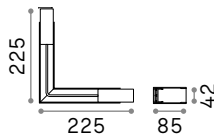

BLINDED CORNER RIGHT - LEFT Optional

Weight	Volume	Finish	Code	€
0,79 Kg	0,0090 m³	Black	283180	120