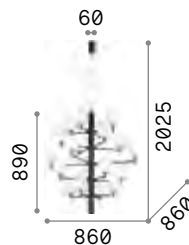

10,270 Kg / 0,1340 m³
G9 max 20 x 40W

€ 1050

197326 ■ White
197333 ■ Black

3000 K
370 lm

209043   **€ 3,90**