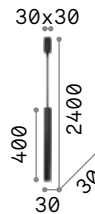

IP20

0,450 Kg / 0,0019 m³
LED 11,5W / 1250 lm / 51°

€ 150

194189 White
194202 Black