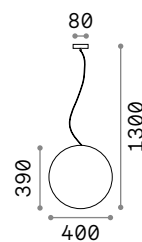

1,690 Kg / 0,0776 m³
E27 max 1x60W

€ 145

136004 White

151991 € 2,50