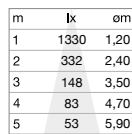

CRI≥80 14W 60° 1800lm 3000K

CRI≥80 28W 60° 3500lm 3000K

CRI≥80 40W 60° 5100lm 3000K