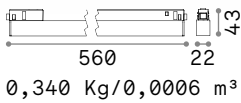

LED SMD SAMSUNG

Power	Beam	Lumen	CCT	Control	Finish	Code	€
13 W	110°	1650 lm	3000 K	On-Off	White	283036	118
					Black	257716	118
				1-10V	White	303819	165 <i>new</i>
					Black	303802	165 <i>new</i>
				DALI	White	286525	170
					Black	286518	170