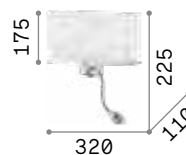

ON OFF Lamp with integrated switch in models: **215693**, **035949**, **103204**, **215709** and **035956**.

IP20

IP20

1,410 Kg / 0,0166 m³
E27 max 1x60W +
LED 1,5W / 55 lm

1,230 Kg / 0,0166 m³
E27 max 1x60W