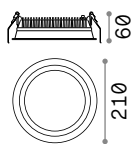

① 200 mm

0,650 Kg/0,0053 m³

LED SMD Driver ON/OFF included

Power	Beam	Lumen	CCT	Finish	Code	€
30 W	77°	4150 lm	3000 K	White	248783	84
		4350 lm	4000 K	White	248790	84

DIMMABLE DRIVER* Optional

Model	Control	Power	Output	Measure (LxHxW)	Code	€
Deep 10 W	1-10V	10 W	300 mA	135 x 20 x 30 mm	248950	57
	DALI	12 W	300 mA	135 x 20 x 30 mm	248967	57
Deep 20 W	1-10V/Push	25 W	500 mA	167 x 32 x 41 mm	248974	98
	DALI/Push	25 W	500 mA	167 x 32 x 41 mm	248981	98
Deep 30 W	1-10V/Push	30 W	750 mA	167 x 32 x 41 mm	248998	105
	DALI/Push	36 W	700 mA	167 x 30 x 39 mm	249001	105

Light beam: WIDE