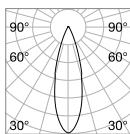

m	lx	Øm
1	2091	0,58
2	523	1,16
3	232	1,74
4	131	2,32
5	70	2,90