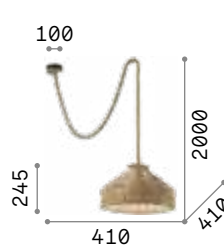

2200 K
370 lm

151687 € 5,50

151687 € 5,50

P. 478 P. 518

Canapa

Metal varnished frame. Electrical cables and diffusers covered with natural hemp rope.

IP20

2,190 Kg / 0,0944 m³
E27 max 1x 15W