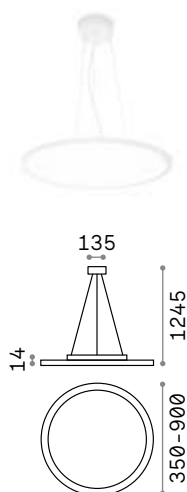

Measure	Weight	Volume	Power	Lumen	CCT	Finish	Code	€
ø 350	4,200 Kg	0,0167 m³	18 W	2650 lm	3000 K	White	307961	320 new
				2800 lm	4000 K	White	307978	320 new
ø 450	5,250 Kg	0,0337 m³	26 W	3700 lm	3000 K	White	307985	405 new
				3900 lm	4000 K	White	307992	405 new
ø 600	7,300 Kg	0,0715 m³	53 W	7500 lm	3000 K	White	308005	570 new
				8000 lm	4000 K	White	308012	570 new
ø 900	14,500 Kg	0,1464 m³	65 W	9400 lm	3000 K	White	308029	1070 new
				9900 lm	4000 K	White	308036	1070 new

Cable length 1233 mm