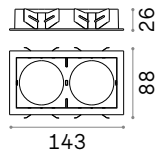

SQUARE - FRAME TWIN Required

Finish	Code	€
White	287935	24
Black	280233	24

① 134 x 71 mm

0,110 Kg/0,0004 m³