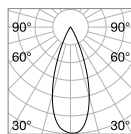

m	lx	øm
1	1643	0,66
2	410	1,32
3	182	1,98
4	102	2,64
5	65	3,30