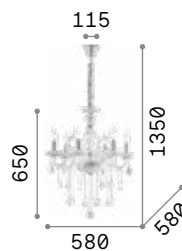

IP20

5,770 Kg / 0,1041 m³
E14 max 6 x 40W

€ 460

027821 ■ Clear
032504 ■ Black
027418 ■ Red

3000 K
430 lm
101248 € 3,00