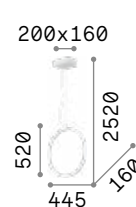

IP20

0,970 Kg / 0,0221 m³
LED 29W / 3250 lm

€ 220

291338 **White** new
291345 **Black** new