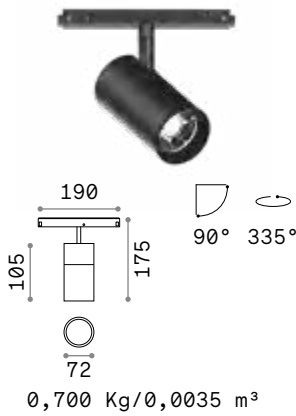

Ego Track Single

LED COB CITIZEN

Power	Beam	Lumen	CCT	Control	Finish		Code	€
19 W	35°	2200 lm	3000 K	On-Off	White		307558	175 <i>new</i>
					Black		305608	175 <i>new</i>
				1-10V	White		307527	195 <i>new</i>
					Black		307510	195 <i>new</i>
				DALI	White		307541	230 <i>new</i>
					Black		307534	230 <i>new</i>