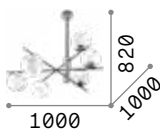

■ □ IP20

3,670 Kg / 0,1017 m³
E14 max 6 x 40W

€ 415

new 289496 ■ Black new

💡 3000 K
420 lm

101217 € 3,00