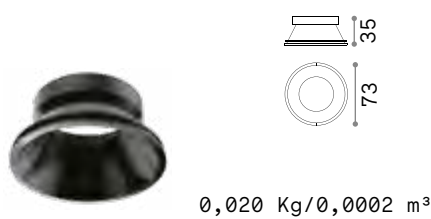

Dynamic Round

0,020 Kg/0,0002 m³

REFLECTOR Required

SYMMETRICAL

Finish	Code	€
White	211787	8
Chrome	221649	8
Black	211794	8
Gold	211800	8