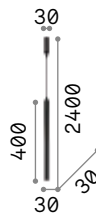

IP20

0,460 Kg / 0,0036 m³
LED 11,5W / 1250 lm / 51°

€ 95

156682 White
187662 Chrome
156699 Black