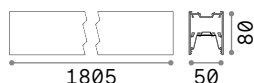

4,420 Kg/0,0269 m³
Cable length 1800 mm

Power	Beam	Lumen	CCT	Finish	Code	€
36 W	105°	5050 lm	3000 K	Aluminu.	192727	580
				White	192703	580
				Black	192697	580
5350 lm	4000 K	5350 lm	4000 K	Aluminu.	192680	580
				White	192673	580
				Black	192642	580