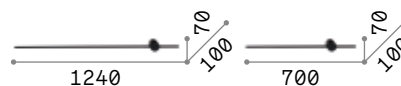

IP20	IP20
1,200 Kg / 0,0346 m³	0,800 Kg / 0,0205 m³
LED 20W / 2650 lm	LED 11W / 1650 lm
€ 240	€ 182
265575 White	285115 White
285108 Black	265643 Black