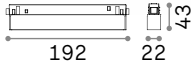

Ego Accent

0,140 Kg/0,0013 m³

LED SMD OSRAM UGR <19

Power	Beam	Lumen	CCT	Control	Finish		Code	€
7 W	35°	700 lm	3000 K	On-Off	White		282633	115
					Black		257792	115
				1-10V	White		303505	155 <i>new</i>
					Black		303499	155 <i>new</i>
				DALI	White		286068	170
					Black		286051	170