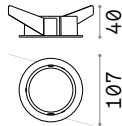

ROUND - FRAME SINGLE Required

Finish	Code	€
White	287898	12
Black	287881	12

① 68 mm

0,060 Kg/0,0007 m³