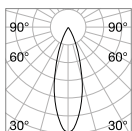

m	lx	øm
1	8264	0,48
2	2066	0,96
3	918	1,45
4	516	1,93
5	330	2,42