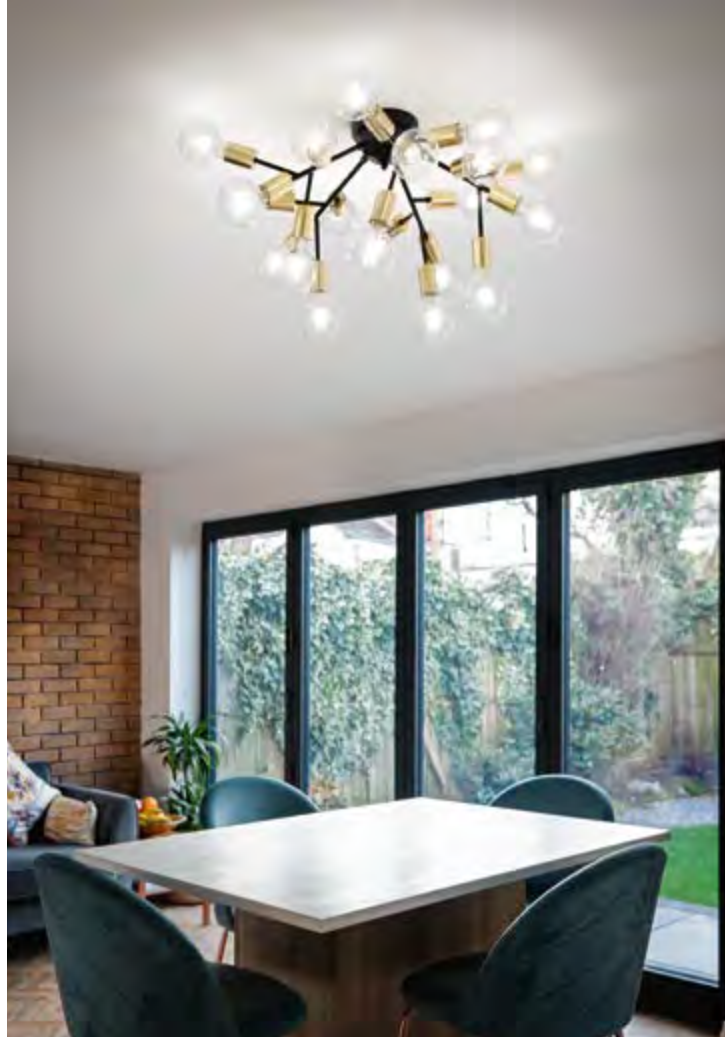

Matt black varnished metal frame and plated bulb holders.

■ □ IP20

2,730 Kg / 0,0864 m³
E27 max 20 x 25W

€ 425

238333 ■ Black

💡 3000 K
1120 lm

101323 € 7,50 P. 101

Gourmet new