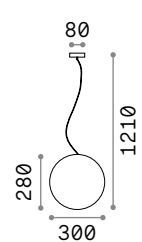

1,360 Kg / 0,0338 m³
E27 max 1x60W

€ 110

135991 White

151991 € 2,50

P. 783