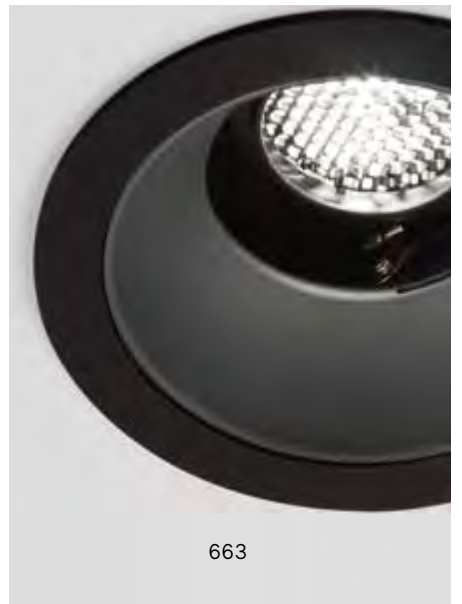

Finish	Code	€
White	287935	24
Black	280233	24

① 134 x 71 mm

0,110 Kg/0,0004 m³

SQUARE - FRAME TRIPLE Required

Finish	Code	€
White	287928	30
Black	280240	30

① 197 x 71 mm

0,300 Kg/0,0006 m³

Dynamic