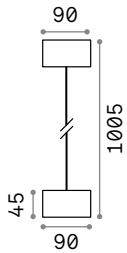

IP44

IP44

0,200 Kg / 0,0014 m³
E27 max 1x 42W

0,580 Kg / 0,0019 m³
E27 max 1x 42W

0,540 Kg / 0,0171 m³

0,520 Kg / 0,0144 m³

0,610 Kg / 0,0231 m³

€ 56

€ 73

€ 35

€ 35

€ 35

148847 White
148854 Grey
148861 Anthracit.
148878 Black

144252 White
144238 Grey
136073 Anthracit.
144245 Black

145068 White

116716 White

145020 White

4000 K
600 lm

4000 K
600 lm

151960 € 2,50

151960 € 2,50