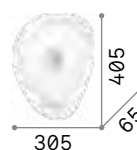

Geko

White enameled metal frame.
Transparent silkscreened or white
glass diffuser. Chrome metal
central glass screw.

3,820 Kg / 0,0385 m³
E27 max 4 x 60W

€ 180

116112 White

3000 K
340 lm

101286 € 3,00

2,000 Kg / 0,0203 m³
E27 max 3 x 60W