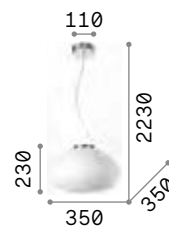

IP20

2,060 Kg / 0,0705 m³
E27 max 1x60W

€ 185

285184 Chrome
264547 Brass

3000 K
900 lm

123899 € 7,00