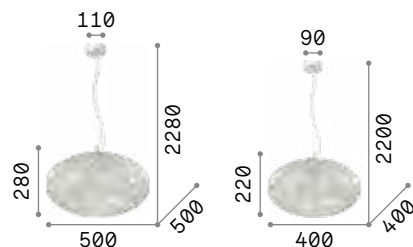

	IP20		IP20
6,800 Kg / 0,1476 m³	E14 max 8 x 40W	4,600 Kg / 0,0875 m³	E14 max 6 x 40W
€ 600		€ 440	
066387	Chrome	059181	Chrome
	3000 K 480 lm		3000 K 480 lm
101200	€ 3,00	101200	€ 3,00

Versus

Chrome metal frame. Decorative elements are made of square mesh fob-chains. Steel wires adjustable in length with automatic blocking mechanisms.