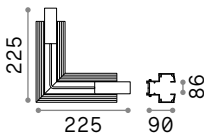

BLINDED CORNER RIGHT - LEFT Optional

Weight	Volume	Finish	Code	€
1,12 Kg	0,0090 m³	Black	283142	150