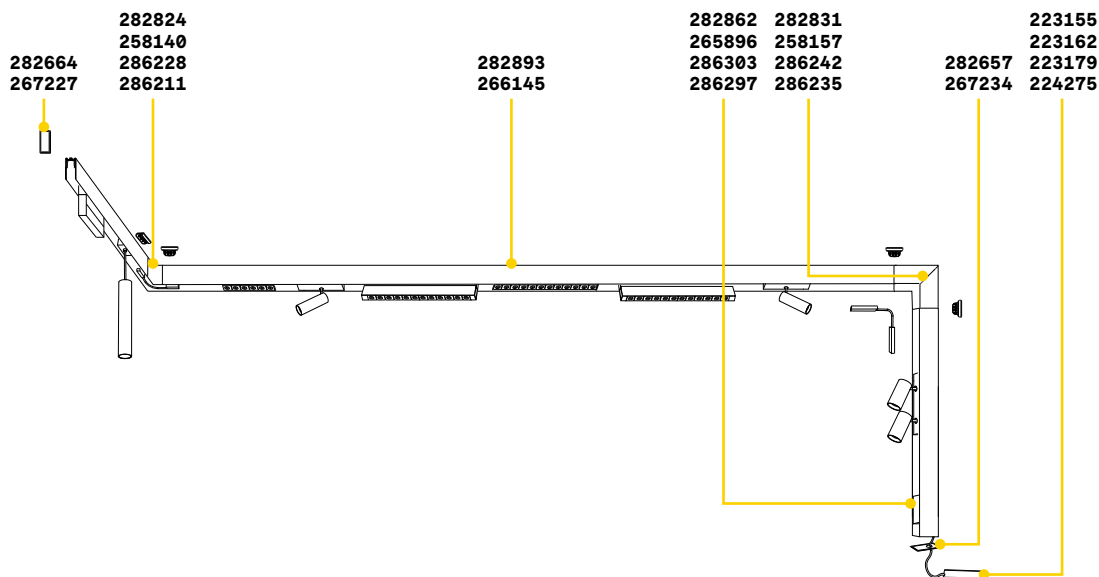

Ego - Surface High

TRACK HIGH No mounting kit required, direct ceiling installation
Maximum length per power source: 25 meters

Length	Weight	Volume	Finish	Code	€
1000 mm	0,80 Kg	0,0023 m³	White	282886	62
			Black	258027	62
2000 mm	1,60 Kg	0,0046 m³	White	282893	125
			Black	266145	125

CONNECTOR HORIZONTAL HIGH Optional

Weight	Volume	Control	Finish	Code	€
0,10 Kg	0,0015 m³	On-Off	White	282824	75
			Black	258140	75
		1-10V / DALI	White	286228	85
			Black	286211	85

CONNECTOR VERTICAL HIGH Optional

Weight	Volume	Control	Finish	Code	€
0,10 Kg	0,0015 m³	On-Off	White	282831	75
			Black	258157	75
		1-10V / DALI	White	286242	85
			Black	286235	85

END CAP NO HOLE

END CAP WITH HOLE

Required	Measure (L x H x W)	Finish	Code	€
Yes	26 x 11 x 52 mm	White	282664	5
		Black	267227	5
Yes	26 x 11 x 52 mm	White	282657	5
		Black	267234	5