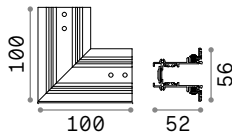

CONNECTOR HORIZONTAL Optional

Weight	Volume	Control	Finish	Code	€	
0,13 Kg	0,0015 m³	On-Off	White	282787	75	
			Black	258232	75	
			1-10V / DALI	White	286204	95
			Black	286167	95