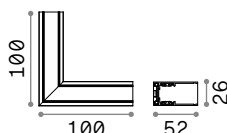

Weight	Volume	Control	Finish	Code	€
0,10 Kg	0,0015 m³	On-Off	White	282824	75
			Black	258140	75
		1-10V / DALI	White	286228	85
			Black	286211	85

CONNECTOR VERTICAL HIGH Optional