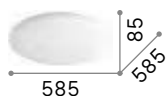

IP20

5,120 Kg / 0,1122 m³
LED 37,5W / 3300 lm

€ 290

261188 White