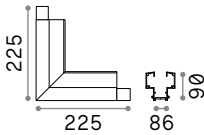

BLINDED CORNER RIGHT - LEFT Optional

Weight	Volume	Finish	Code	€
1,12 Kg	0,0090 m ³	Black	283142	150

BLINDED CORNER VERTICAL - HORIZONTAL Optional

Weight	Volume	Finish	Code	€
1,12 Kg	0,0090 m ³	Black	283173	150