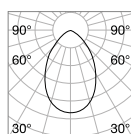

m	lx	øm
1	1636	1,40
2	409	2,80
3	182	4,20
4	102	5,70
5	65	7,10