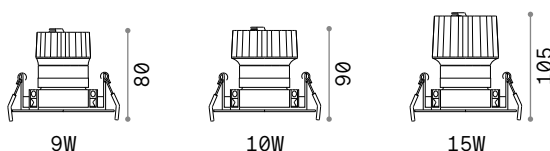

⌀ 80 mm
0,060 Kg/0,0004 m³

FRAME Required

Finish	Code	€
White	208695	17
Chrome	221687	17
Black	208701	17
Gold	208718	17

Dynamic Square

REFLECTOR Required

SYMMETRICAL

Finish	Code	€
White	211817	8
Chrome	221656	8
Black	211824	8
Gold	211831	8