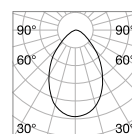

m	lx	øm
1	2419	1,40
2	605	2,80
3	269	4,20
4	151	5,70
5	97	7,10