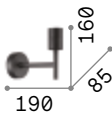

IP20

0,370 Kg / 0,0032 m³
E27 max 1x60W

€ 55

- 259765 White
- 259796 Nickel
- 259772 Black
- 259802 Brass