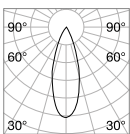

LED COB CITIZEN

Power	Beam	Lumen	CCT	Control	Finish		Code	€
9W	36°	1100 lm	3000 K	On-Off	White		300504	125 <i>new</i>
					Black		290614	125 <i>new</i>
					Brass		300511	125 <i>new</i>
				1-10V	White		303741	140 <i>new</i>
					Black		303727	140 <i>new</i>
					Brass		303734	140 <i>new</i>
				DALI	White		300535	175 <i>new</i>
					Black		300528	175 <i>new</i>
					Brass		300542	175 <i>new</i>

Light beam: ACCENT

m	lx	øm
1	2242	0,60
2	560	1,20
3	249	1,80
4	140	2,40
5	90	3,00