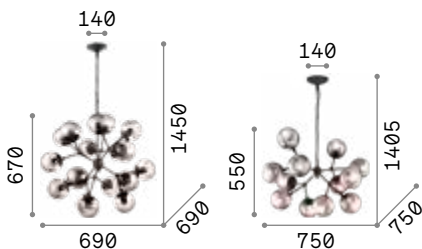

209043 **€ 3,90**

Kepler

Matt black varnished metal chain and frame. Amber transparent blown glass diffusers.

IP20

5,300 Kg / 0,1296 m³
E27 max 18 x 40W

€ 600

162478 ■ Black

3000 K
430 lm
101279 € 3,00