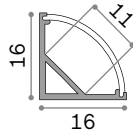

Slot Angular

ROUND 16x16

Length	Weight	Volume	Finish	Code	€
1000 mm	0,15 Kg	0,0010 m³	White	126548	12
	0,15 Kg	0,0010 m³	Aluminu.	126531	12
2000 mm	0,30 Kg	0,0020 m³	White	203126	28
	0,30 Kg	0,0020 m³	Aluminu.	203119	28
3000 mm	0,44 Kg	0,0030 m³	White	204635	40
	0,44 Kg	0,0030 m³	Aluminu.	204628	40