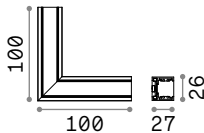

CONNECTOR HORIZONTAL LOW Optional

Weight	Volume	Control	Finish	Code	€	
0,07 Kg	0,0015 m³	On-Off	White	282848	75	
			Black	257990	75	
			1-10V / DALI	White	286266	85
			Black	286259	85