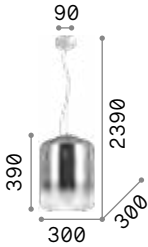

Ken

Chrome metal frame. Blown glass diffuser. Steel cables adjustable in length with automatic blocking mechanisms.

3,050 Kg / 0,0862 m³
E27 max 1x60W

1,520 Kg / 0,0309 m³
E27 max 1x60W

€ 335

€ 210

112107 ■ FadeChrome