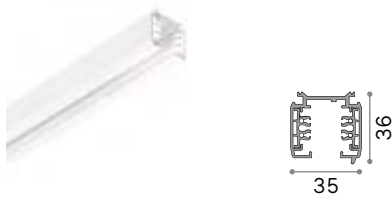

Link Trimless DALI - 1-10V

TRACK

Length	Weight	Volume	Finish	Code	€
1000 mm	0,94 Kg	0,0016 m³	White	246468	37
			Black	246451	37
2000 mm	1,93 Kg	0,0032 m³	White	247007	70
			Black	246901	70
3000 mm	2,87 Kg	0,0048 m³	White	247625	103
			Black	247618	103

KIT SURFACE

SUSPENSION KIT

Required	N° Cables	Cables Length	Finish	Code	€
Yes - 1Kitx1000mm			White	169972	7
			Black	169989	7
Yes - 1Kitx1000mm	1	3000 mm	White	242705	16
			Black	243283	16
	1	5000 mm	White	243245	18
			Black	243238	18