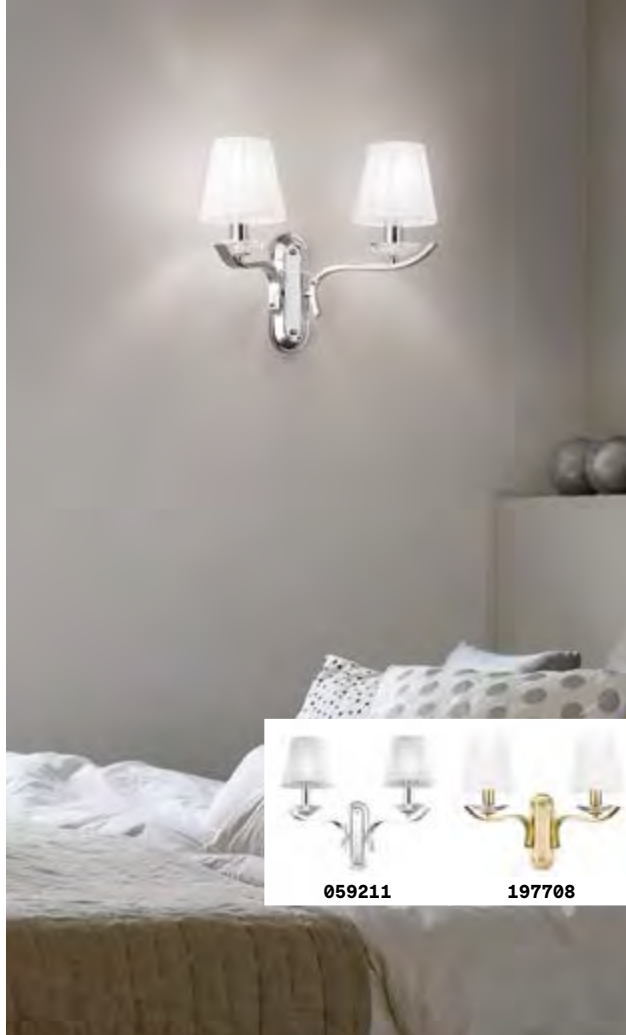

Pegaso

Chromed or satin brass metal frame. Cut crystal main body, candle cups and pendants. Organza fabric shades.

IP20

1,600 Kg / 0,0302 m³

E14 max 2 x 40W

€ 165

059211 White

197708 Brass

3000 K
370 lm

101231 € 3,00

P. 212

P. 487

P. 530