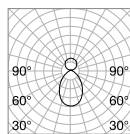

m	lx	om
1	1173	1,50
2	293	3,10
3	130	4,60
4	73	6,20
5	47	7,70