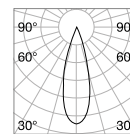

m	lx	øm
1	3051	0,51
2	763	1,00
3	339	1,50
4	191	2,10
5	122	2,60