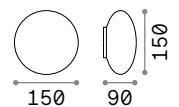

0,480 Kg / 0,0031 m³
G9 max 2x15W

€ 72

158907 White

4000 K
390 lm

209036 € 3,90

P. 730