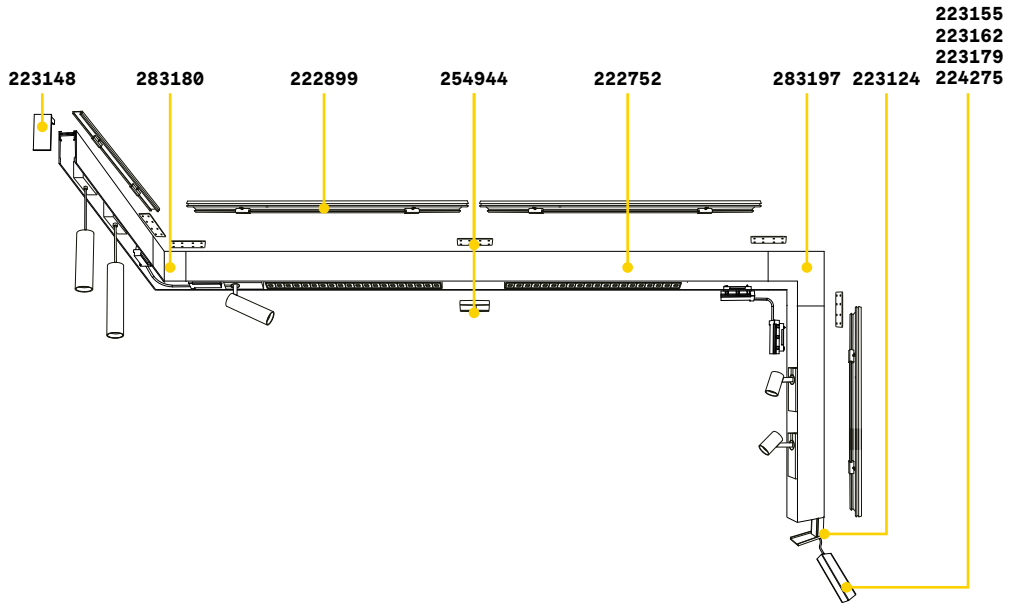

Arca - Surface

TRACK Maximum length per power source: 25 meters

Length	Weight	Volume	Finish	Code	€
1000 mm	1,34 Kg	0,0273 m³	Black	222745	120
3000 mm	4,02 Kg	0,0600 m³	Black	222752	325

BLINDED CORNER RIGHT - LEFT Optional

Weight	Volume	Finish	Code	€
0,79 Kg	0,0090 m³	Black	283180	120

BLINDED CORNER VERTICAL - HORIZONTAL Optional

Weight	Volume	Finish	Code	€
0,79 Kg	0,0090 m³	Black	283197	120