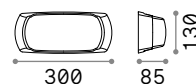

123776

123769

123783

0,520 Kg / 0,0050 m³
E27 max 1x23W

0,610 Kg / 0,0050 m³
E27 max 1x23W

€ 52

€ 35

123745 White