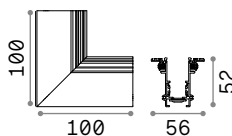

CONNECTOR VERTICAL 90° Optional

Weight	Volume	Control	Finish	Code	€	
0,10 Kg	0,0015 m³	On-Off	White	282794	75	
			Black	258249	75	
			1-10V / DALI	White	286181	95
			Black	286174	95