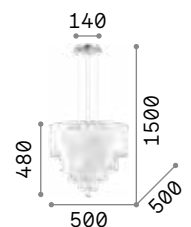

IP20

3,166 Kg / 0,0646 m³
E27 max 4 x 60W

€ 370

182179 White

123899 € 7,00

123899 € 7,00

123899 € 7,00

P. 434 P. 483 P. 529