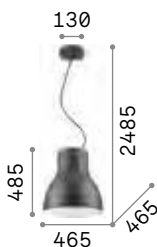

Breeze

Metal body and diffuser. Enameled white inside. Electrical cable adjustable in length.

3,490 Kg / 0,0707 m³

E27 max 1x60W

€ 195

232041 ■ Dark Grey

3000 K
900 lm

101354 € 8,50

0,790 Kg / 0,0206 m³

E27 max 1x60W

€ 65

137681 ■ Dark Grey

3000 K
950 lm

101330 € 8,00