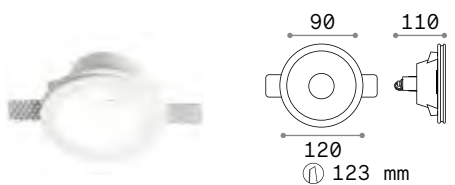

123 mm

Power	Weight	Volume	Finish	Code	€
max 50W	0,340 Kg	0,0022 m³	White	139012	15