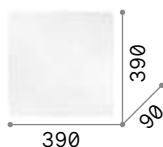

IP20

1,740 Kg / 0,0296 m³
E27 max 3x60W

€ 64

044286 White

101286 3000 K
340 lm

101286 € 3,00