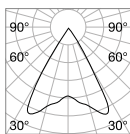

CRI≥80 14W 60° 1800lm 3000K

CRI≥80 28W 60° 3500lm 3000K

CRI≥80 40W 60° 5100lm 3000K