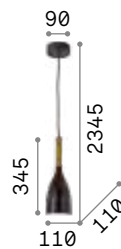

IP20

0,560 Kg / 0,0061 m³
E14 max 1x40W

€ 75

110745 ■ White
110752 ■ Black

3000 K
480 lm

101200 € 3,00