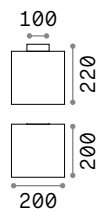

1,470 Kg / 0,0120 m³
E27 max 1x42W

€ 132

213194 White

4000 K
1000 lm

151991 € 2,50