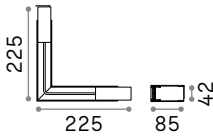

BLINDED CORNER RIGHT - LEFT Optional

Weight	Volume	Finish	Code	€
0,79 Kg	0,0090 m³	Black	283180	120