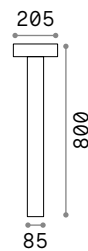

IP44

3,000 Kg / 0,0379 m³
G9 max 4 x 15W

€ 155

153179 White
153162 Anthracit.

4000 K
390 lm
209036 € 3,90