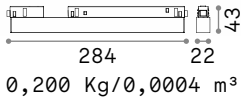

Ego Wide

LED SMD SAMSUNG

Power	Beam	Lumen	CCT	Control	Finish	Code	€
7 W	110°	820 lm	3000 K	On-Off	White	283029	85
					Black	257709	85
				1-10V	White	303796	130 <i>new</i>
					Black	303789	130 <i>new</i>
				DALI	White	286501	145
					Black	286495	145