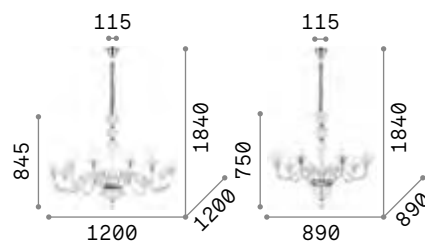

IP20

IP20

12,500 Kg / 0,2380 m³
E14 max 12 x 40W

7,700 Kg / 0,1797 m³
E14 max 8 x 40W

€ 1000

€ 750

199375 Clear
199405 Amber

199382 Clear
199412 Amber

3000 K
480 lm

3000 K
480 lm

101200 € 3,00

101200 € 3,00