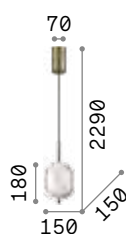

IP20

0,900 Kg / 0,0101 m³
LED 10W / 1300 lm

€ 125

new 292083 Clear