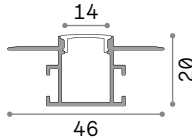

PROFILE 14 mm

Length	Weight	Volume	Finish	Code	€
2000 mm	0,65 Kg	0,0020 m³	White	223704	62
3000 mm	0,90 Kg	0,0029 m³	White	223711	98