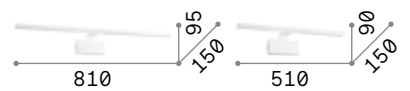

■ □ IP20

0,660 Kg / 0,0264 m³
LED 18W / 2250 lm

€ 165

225029 □ White
224992 ■ Chrome
225005 ■ Brass

■ □ IP20

0,650 Kg / 0,0162 m³
LED 12,5W / 1450 lm

€ 125

224985 □ White
224930 ■ Chrome
224954 ■ Brass