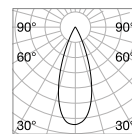

m	lx	øm
1	2294	0,64
2	573	1,29
3	254	1,93
4	143	2,58
5	91	3,23