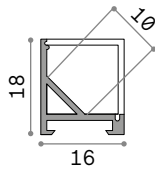

SQUARE 16x18

Length	Weight	Volume	Finish	Code	€
2000 mm	0,30 Kg	0,0020 m ³	White	267449	26
	0,30 Kg	0,0020 m ³	Aluminu.	267432	26
3000 mm	0,45 Kg	0,0029 m ³	White	267463	38
	0,45 Kg	0,0029 m ³	Aluminu.	267456	38