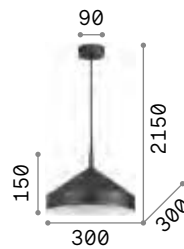

IP20

1,000 Kg / 0,0277 m³
E27 max 1x 60W

€ 80

285153 White
285139 Black

3000 K
340 lm

101286 € 3,00