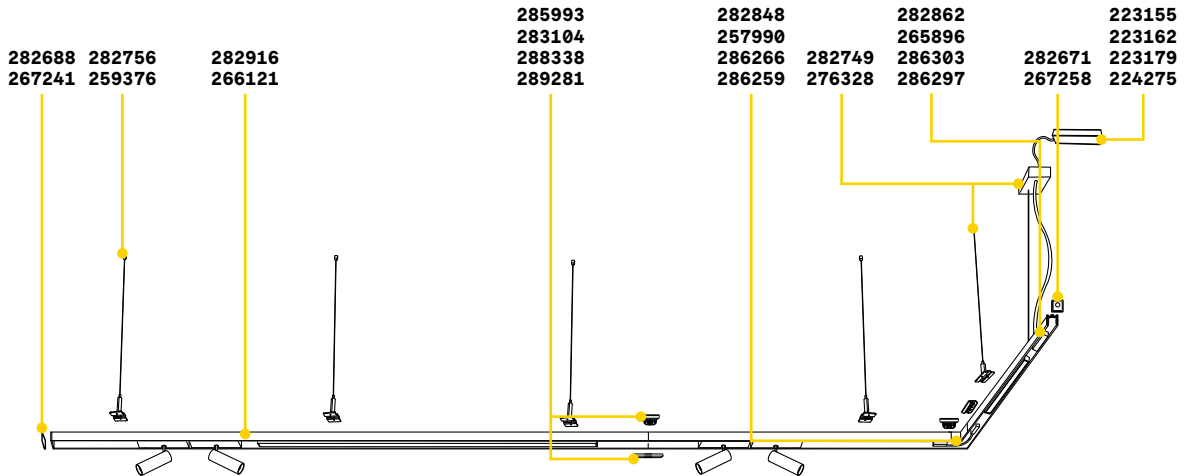

Ego - Suspension Low

TRACK LOW Maximum length per power source: 25 meters

Length	Weight	Volume	Finish	Code	€
1000 mm	0,68 Kg	0,0013 m³	White	282909	57
			Black	257877	57
2000 mm	1,36 Kg	0,0026 m³	White	282916	115
			Black	266121	115

CONNECTOR HORIZONTAL LOW Optional

Weight	Volume	Control	Finish	Code	€	
0,07 Kg	0,0015 m³	On-Off	White	282848	75	
			Black	257990	75	
			1-10V / DALI	White	286266	85
			Black	286259	85	

END CAP NO HOLE

END CAP WITH HOLE

SUSPENSION KIT

KIT SINGLE CABLE

Required	Measure (L x H x W)	Finish	Code	€
Yes	26 x 11 x 27 mm	White	282688	5
		Black	267241	5
Yes	26 x 11 x 27 mm	White	282671	5
		Black	267258	5
Yes - 1 Kit x power source max 210 W	2000 mm	White	282749	46
		Black	276328	46
Yes - 1 kit x 900 mm	2000 mm	White	282756	15
		Black	259376	15