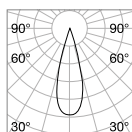

m	lx	øm
1	307	0,53
2	77	1,10
3	34	1,60
4	19	2,10
5	12	2,70