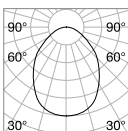

m	lx	øm
1	188	1,84
2	47	3,69
3	20	5,54
4	11	7,39
5	7	9,24