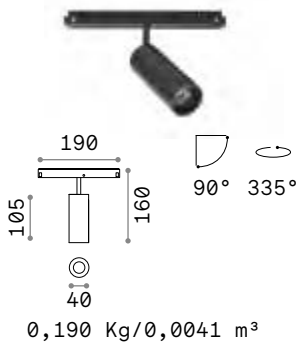

LED COB CITIZEN

Power	Beam	Lumen	CCT	Control	Finish	Code	€
12 W	30°	1000 lm	3000 K	On-Off	White	282992	115
					Black	257655	115
					Brass	282053	115
1-10V	30°	1000 lm	3000 K		White	303710	135 <i>new</i>
					Black	303703	135 <i>new</i>
DALI	30°	1000 lm	3000 K		White	286440	165
					Black	286433	165

FILTER HONEYCOMB

Model	Required	Code	€
Ego 3 W	No	260853	5
Ego 8 W	No	260860	5
Ego 12 W	No	260860	5

Light beam: ACCENT

m	lx	øm
1	537	0,46
2	134	0,92
3	60	1,40
4	34	1,80
5	21	2,30

m	lx	øm
1	2393	0,49
2	598	0,98
3	266	1,50
4	150	2,00
5	96	2,50

m	lx	øm
1	2877	0,51
2	719	1,00
3	320	1,50
4	180	2,10
5	115	2,60

CRI≥90 3W 30° 230lm 3000K

CRI≥90 8W 30° 750lm 3000K

CRI≥90 12W 30° 1000lm 3000K