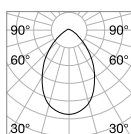

m	lx	øm
1	854	1,40
2	213	2,80
3	95	4,20
4	53	5,70
5	34	7,10