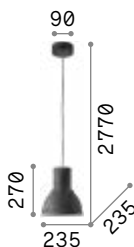

Breeze

Metal body and diffuser. Enameled white inside. Electrical cable adjustable in length.

3,490 Kg / 0,0707 m³

E27 max 1x60W

€ 195

232041 ■ Dark Grey

3000 K
900 lm

101354 € 8,50

0,790 Kg / 0,0206 m³

E27 max 1x60W

€ 65

137681 ■ Dark Grey

3000 K
950 lm

101330 € 8,00