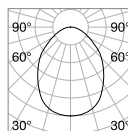

m	lx	øm
1	318	1,72
2	79	3,44
3	35	5,17
4	19	6,89
5	12	8,61