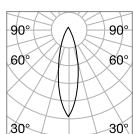

m	lx	øm
1	537	0,46
2	134	0,92
3	60	1,40
4	34	1,80
5	21	2,30