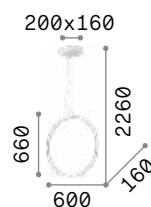

1,190 Kg / 0,0846 m³
LED 40W / 4850 lm

€ 330

291420 **White** new
291437 **Black** new

IP20

1,130 Kg / 0,0593 m³
LED 36W / 4250 lm

€ 290

291390 **White** new
291406 **Black** new

IP20