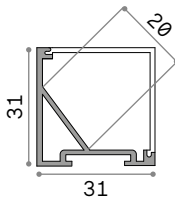

SQUARE 31x31

Length	Weight	Volume	Finish	Code	€
2000 mm	0,70 Kg	0,0020 m³	White	267487	35
	0,70 Kg	0,0020 m³	Aluminu.	267470	35
3000 mm	1,05 Kg	0,0029 m³	White	267500	50
	1,05 Kg	0,0029 m³	Aluminu.	267494	50

STRIP LED AND DRIVER Required - Page 858
Recommended Strip LED max 14,4 W/m