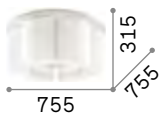

€ 6,00

P. 421

Almond

Metal white matt varnished frame.
Blown white acid-etched overlay
glass diffusers.

IP20

IP20

26,390 Kg / 0,3100 m³
E27 max 9 x 60W

7,610 Kg / 0,1048 m³
E27 max 3 x 60W