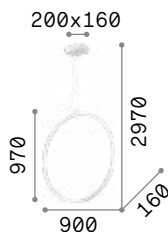

IP20

1,190 Kg / 0,0846 m³
LED 40W / 4850 lm

€ 330

291420 **White** new
291437 **Black** new