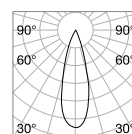

m	lx	øm
1	2877	0,51
2	719	1,00
3	320	1,50
4	180	2,10
5	115	2,60