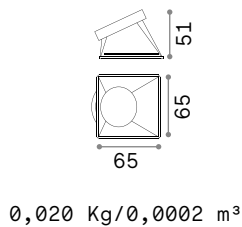

⌀ 80 mm
0,060 Kg/0,0004 m³

FRAME Required

Finish	Code	€
White	208695	17
Chrome	221687	17
Black	208701	17
Gold	208718	17

Dynamic Square

REFLECTOR Required

SYMMETRICAL

Finish	Code	€
White	211817	8
Chrome	221656	8
Black	211824	8
Gold	211831	8