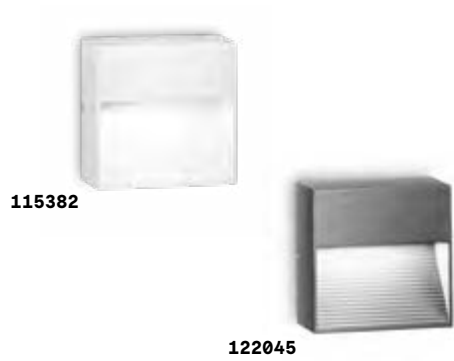

- IP44
- 0,270 Kg / 0,0010 m³
- G9 max 1x28W
- € 30
- 115382 ■ White
- 122045 ■ Anthracit.
- 4000 K
- 390 lm
- 209036 € 3,90