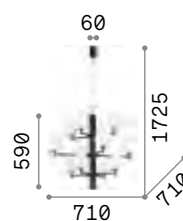

6,870 Kg / 0,0970 m³
G9 max 12 x 40W

€ 650

197302 ■ White
197319 ■ Black

3000 K
370 lm

209043   **€ 3,90**