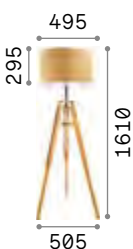

IP20

3,870 Kg / 0,1284 m³
E27 max 1x60W

€ 400

137827 Wood

3000 K
1020 lm

101347 € 8,50