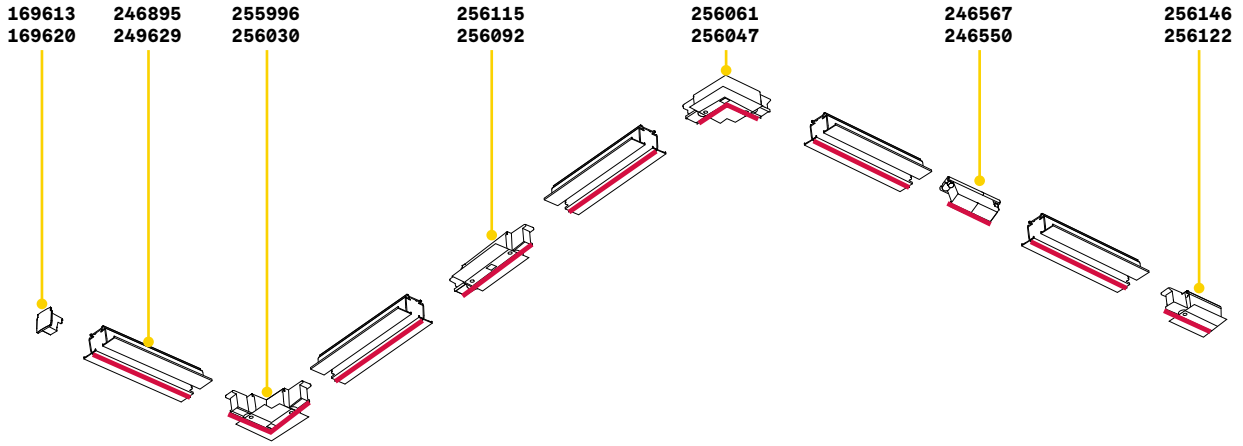

Link Trim DALI - 1-10V

TRACK

Length	Weight	Volume	Finish	Code	€
2000 mm	2,11 Kg	0,0048 m³	White	246895	76
			Black	249629	76

Required	Code	€
Yes - 1Kitx1000 mm	188195	6