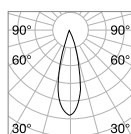

m	lx	øm
1	2393	0,49
2	598	0,98
3	266	1,50
4	150	2,00
5	96	2,50