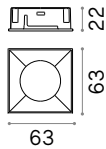

SQUARE - REFLECTOR Required

Finish	Code	€
White	279671	8
Black	279688	8

0,020 Kg/0,0001 m³