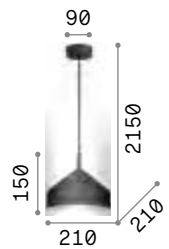

IP20

0,740 Kg / 0,0138 m³
E27 max 1x 60W

€ 70

285146 White
281568 Black

3000 K
340 lm

101286 € 3,00