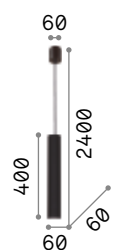

104935 104942 141800 104928 141817 259239 141794 141855 170589

0,990 Kg / 0,0029 m³
GU10 max 1x28W

€ 72

104935 ■ White
104942 ■ Chrome
104928 ■ Black