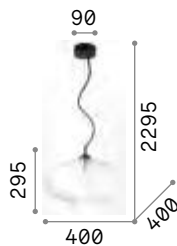

IP20

2,190 Kg / 0,0806 m³
E27 max 1x60W

€ 213

120898 Clear
120904 Smoky Grey

3000 K
910 lm
119571 € 7,00