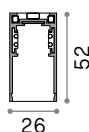

Length	Weight	Volume	Finish	Code	€
1000 mm	0,80 Kg	0,0023 m³	White	282886	62
			Black	258027	62
2000 mm	1,60 Kg	0,0046 m³	White	282893	125
			Black	266145	125

CONNECTOR HORIZONTAL HIGH Optional