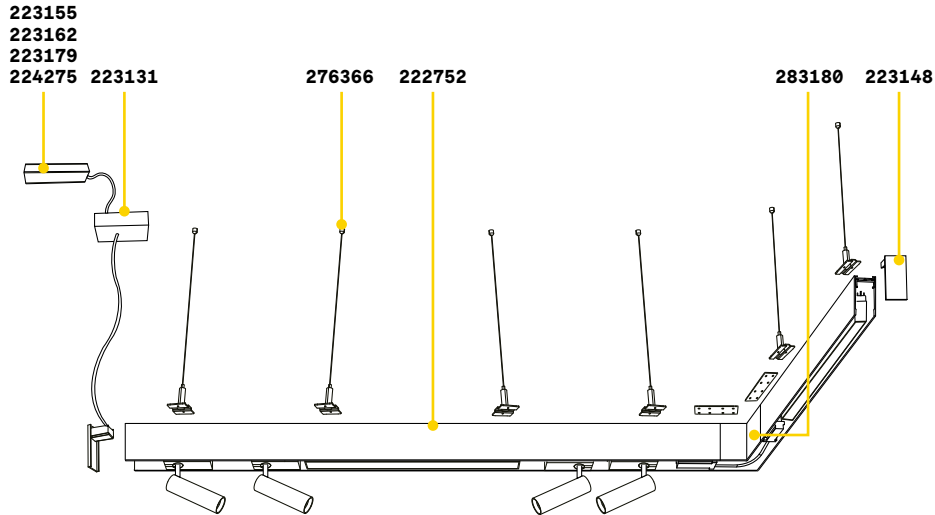

Arca - Suspension

TRACK Maximum length per power source: 25 meters

Length	Weight	Volume	Finish	Code	€
1000 mm	1,34 Kg	0,0273 m³	Black	222745	120
3000 mm	4,02 Kg	0,0600 m³	Black	222752	325

BLINDED CORNER RIGHT - LEFT Optional

Weight	Volume	Finish	Code	€
0,79 Kg	0,0090 m³	Black	283180	120

	Required	Cables Length	Measure (L x H x W)	Code	€
LINEAR CONNECTOR	Yes - 1 Kit x connection		100 x 18 x 38 mm	254944	25
ELECTRIFIED END CAP	Yes - 1 Kit x power source max 210 W	2150 mm	100 x 2270 x 53 mm	223131	39
END CAP	Yes		20 x 85 x 42 mm	223148	16
SINGLE CABLE KIT	Yes - 1 Kit x 1000 mm	2000 mm	ø 15 x 2000 mm	276366	13