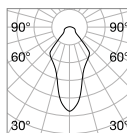

m	lx	øm
1	719	0,98
2	179	1,96
3	79	2,95
4	44	3,93
5	28	4,92