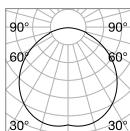

m	lx	Øm
1	1042	2,50
2	260	5,00
3	115	7,50
4	65	10,00
5	41	12,50