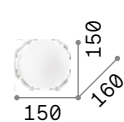

IP20

0,380 Kg / 0,0115 m³
G9 max 1x15W

€ 44

059808 White

3000 K
430 lm

101279

€ 3,00

3000 K
430 lm

101279

€ 3,00

3000 K
370 lm

209043

€ 3,90

P. 162

P. 284

P. 461