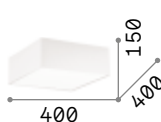

Wheel

Enamelled metal base and structure. Fireproof PVC foil shade, coated with fabric.

3,890 Kg / 0,1270 m³
E27 max 5 x 60W

€ 255

036021 White

3000 K
900 lm
123899 € 7,00

2,280 Kg / 0,0758 m³
E27 max 3 x 60W

€ 130

036014 White

3000 K
900 lm
123899 € 7,00

P. 190

Ritz

Enameled metal base. PVC foil shade and lower diffuser panel covered with fabric.

1,710 Kg / 0,0968 m³
E27 max 4 x 60W

€ 250

152912 White

3000 K
900 lm
123899 € 7,00

1,480 Kg / 0,0700 m³
E27 max 4 x 60W

€ 200

152899 White

3000 K
900 lm
123899 € 7,00

1,110 Kg / 0,0444 m³
E27 max 4 x 52W

€ 155

152875 White

3000 K
900 lm
123899 € 7,00