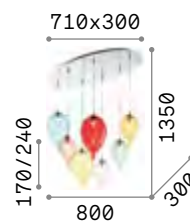

IP20

5,000 Kg / 0,1283 m³
G9 max 7 x 28W

€ 493

100937 Color

3000 K
370 lm

209043 € 3,90