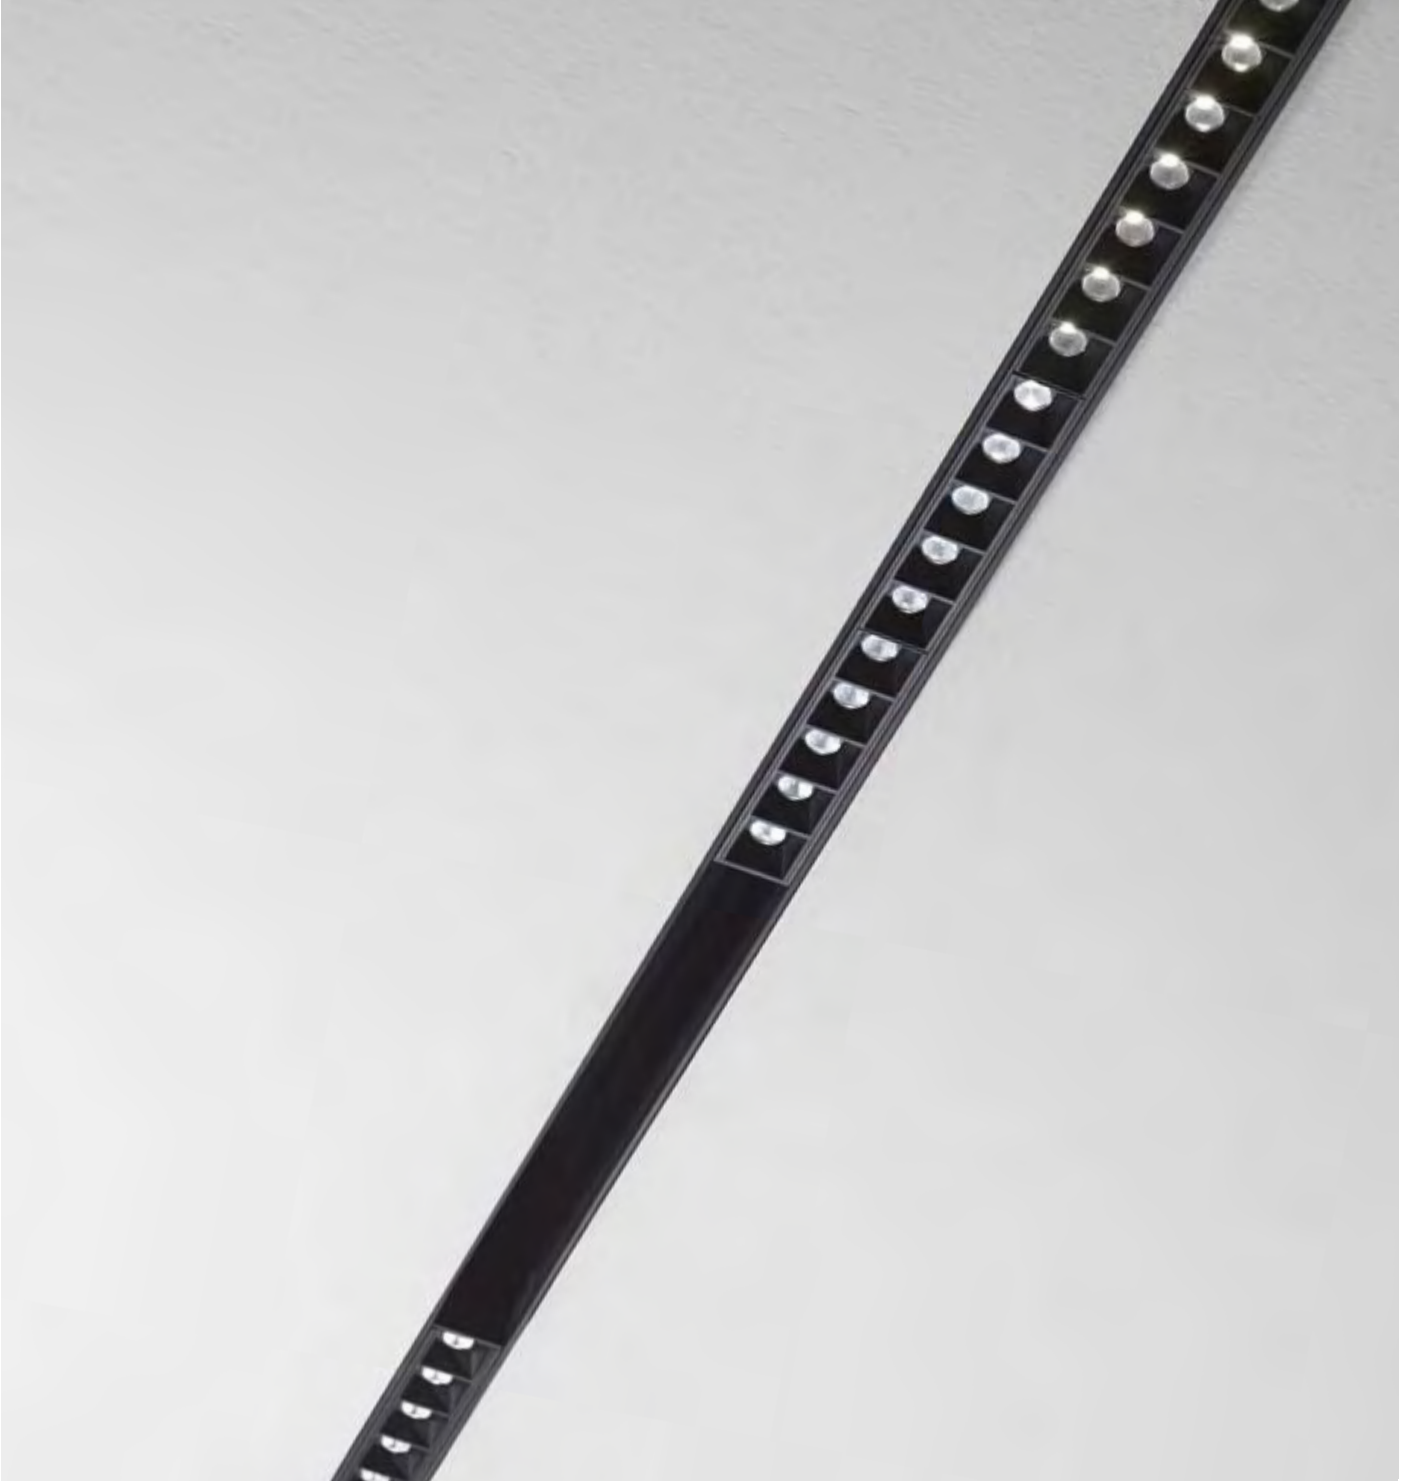

Arca Accent

LED SMD OSRAM UGR <13

Power	Beam	Lumen	CCT	Finish		Code	€
15W	35°	2000 lm	3000 K	Black	■	222929	170
		2100 lm	4000 K	Black	■	223001	170

0,440 Kg/0,0026 m³

LED SMD OSRAM UGR <13

Power	Beam	Lumen	CCT	Finish		Code	€
29W	35°	3650 lm	3000 K	Black	■	222936	300
		3950 lm	4000 K	Black	■	223018	300

0,700 Kg/0,0087 m³

Light beam: ACCENT

m	lx	øm
1	2707	0,56
2	676	1,13
3	300	2,26
4	169	2,83
5	108	3,39

CRI≥90 15W 35° 1700lm 3000K

m	lx	øm
1	4826	0,60
2	1207	1,21
3	536	1,81
4	301	2,42
5	193	3,02

CRI≥90 29W 35° 3200lm 3000K