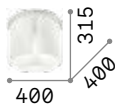

€ 6,00

P. 421

Almond

Metal white matt varnished frame.
Blown white acid-etched overlay
glass diffusers.

IP20

IP20

26,390 Kg / 0,3100 m³
E27 max 9 x 60W

7,610 Kg / 0,1048 m³
E27 max 3 x 60W