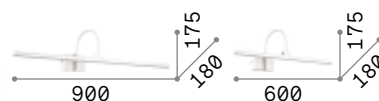

■ □ IP20 0,530 Kg / 0,0407 m³ LED 13W / 1250 lm € 210 199931 ■ White 199917 ■ Chrome	■ □ IP20 0,480 Kg / 0,0265 m³ LED 9,5W / 950 lm € 175 199894 ■ White 199870 ■ Chrome