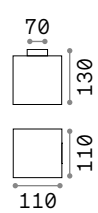

0,400 Kg / 0,0021 m³
G9 max 1x5W

€ 115

213200 White

4000 K
390 lm

209036 € 3,90