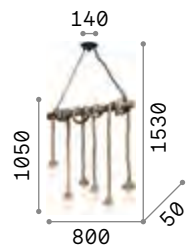

IP20

2,410 Kg / 0,0254 m³
E27 max 6x 15W

€ 180

134826 ■ Rope

3000 K
910 lm
119571 € 6,50