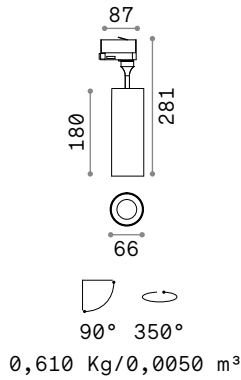

Smile 15W

LED COB PHILIPS Driver TRIDONIC ON/OFF included

CRI ≥ 82

Power	Beam	Lumen	CCT	Finish	Code	€	
15W	24°	2050 lm	3000 K	White	189574	120	
				Black	189581	120	
		2250 lm	4000 K	White	189611	120	
				Black	189628	120	
		36°	2050 lm	3000 K	White	189758	120
					Black	189765	120
	2250 lm		4000 K	White	189796	120	
				Black	189802	120	
	50°		2050 lm	3000 K	White	189932	120
					Black	189949	120
	2250 lm	4000 K	White	189956	120		
			Black	189963	120		

CRI ≥ 92

Power	Beam	Lumen	CCT	Finish	Code	€
15W	24°	1700 lm	3000 K	White	189598	120
				Black	189604	120
	36°	1700 lm	3000 K	White	189772	120
				Black	189789	120
	50°	1700 lm	3000 K	White	189970	120
				Black	189987	120

FILTER HONEYCOMB

FILTER ELLIPTICAL

RING

SINGLE CONNECTION

Required	Driver	Finish	Code	€
No		Black	189536	6
No		Clear	189543	8
No		White	189505	15
No	On/Off	White	170145	27
		Black	170152	27

Light beam: SPOT

m	lx	øm
1	4362	0,47
2	1090	0,94
3	484	1,41
4	272	1,88
5	174	2,35

CRI ≥ 82 15W 24° 1600lm 3000K

Light beam: ACCENT

m	lx	øm
1	2923	0,64
2	730	1,29
3	324	1,94
4	182	2,58
5	116	3,23

CRI ≥ 82 15W 36° 1600lm 3000K

Light beam: WIDE

m	lx	øm
1	1611	0,89
2	402	1,79
3	179	2,69
4	100	3,59
5	64	4,49

CRI ≥ 82 15W 50° 1600lm 3000K