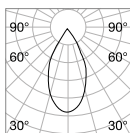

m	lx	øm
1	1688	0,93
2	422	1,90
3	188	2,80
4	105	3,70
5	68	4,60