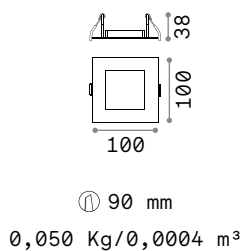

FRAME Required

Finish	Code	€
White	208725	19
Chrome	221694	19
Black	208732	19
Gold	208749	19