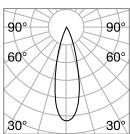

m	lx	øm
1	2877	0,51
2	719	1,00
3	320	1,50
4	180	2,10
5	115	2,60