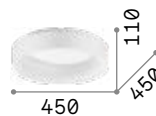

2,500 Kg / 0,0324 m³
LED 30W / 3800 lm

€ 200

293783 White new
307206 Black