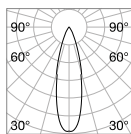

m	lx	øm
1	4362	0,47
2	1090	0,94
3	484	1,41
4	272	1,88
5	174	2,35