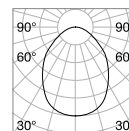

m	lx	øm
1	591	1,84
2	147	3,69
3	65	5,53
4	36	7,38
5	23	9,23