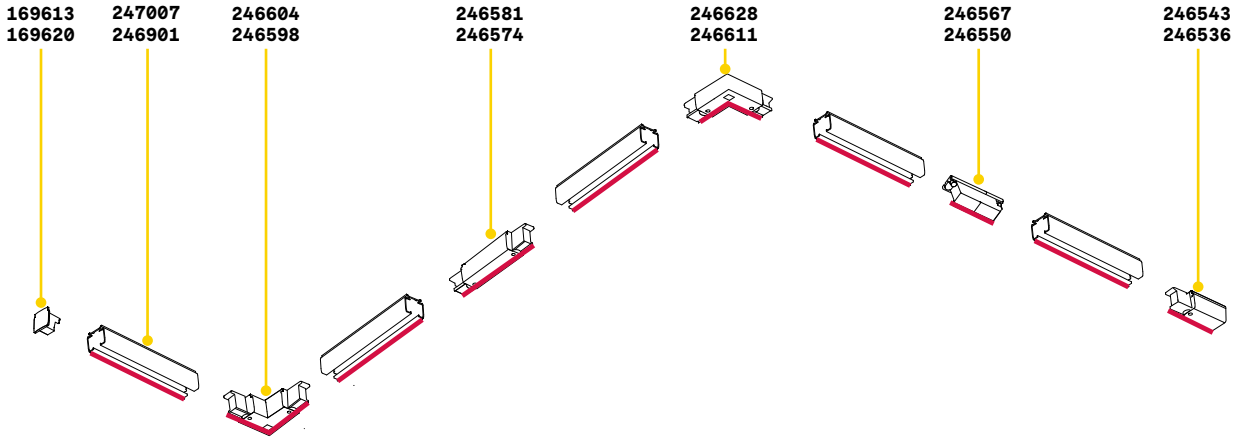

Link Trimless DALI - 1-10V

TRACK

Length	Weight	Volume	Finish	Code	€
1000 mm	0,94 Kg	0,0016 m³	White	246468	37
			Black	246451	37
2000 mm	1,93 Kg	0,0032 m³	White	247007	70
			Black	246901	70
3000 mm	2,87 Kg	0,0048 m³	White	247625	103
			Black	247618	103

KIT SURFACE

SUSPENSION KIT

Required	N° Cables	Cables Length	Finish	Code	€
Yes - 1Kitx1000mm			White	169972	7
			Black	169989	7
Yes - 1Kitx1000mm	1	3000 mm	White	242705	16
			Black	243283	16
	1	5000 mm	White	243245	18
			Black	243238	18

MAIN CONNECTOR END

0,079 Kg/0,0002 m³

- 246529 L € 17
- 246512 R € 17
- 246543 L € 17
- 246536 R € 17