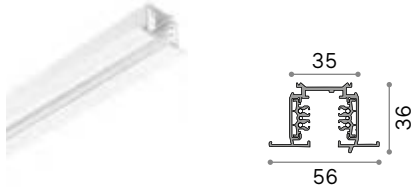

Link Trim DALI - 1-10V

TRACK

Length	Weight	Volume	Finish	Code	€
2000 mm	2,11 Kg	0,0048 m³	White	246895	76
			Black	249629	76

Required	Code	€
Yes - 1Kitx1000 mm	188195	6