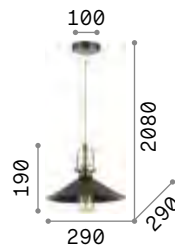

IP20

0,740 Kg / 0,0126 m³
E27 max 1x60W

€ 75

238173 White
249070 Black

3000 K
340 lm

101286 € 3,00