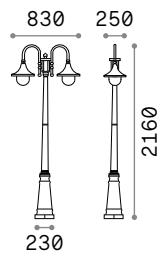

IP43

3,340 Kg / 0,1467 m³
E27 max 2 x 60W

€ 306

246833 ■ Anthracit.
024097 ■ Black
246840 ■ Coffee

4000 K
980 lm

153964 € 7,00

P. 770