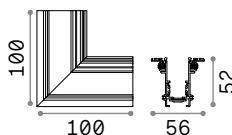

CONNECTOR VERTICAL 270° Optional

Weight	Volume	Control	Finish	Code	€	
0,14 Kg	0,0015 m³	On-Off	White	282800	75	
			Black	259413	75	
			1-10V / DALI	White	286150	95
			Black	286198	95