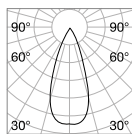

m	lx	øm
1	1312	0,71
2	328	1,40
3	146	2,10
4	82	2,80
5	52	3,50