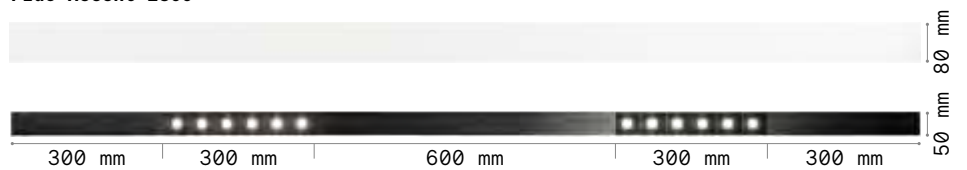

Fiuo Accent 1800