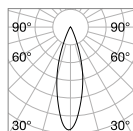

m	lx	øm
1	4788	0,51
2	1197	1,03
3	532	1,55
4	299	2,06
5	191	2,58