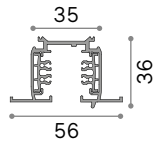

Link Trim On/Off

TRACK

Length	Weight	Volume	Finish	Code	€
2000 mm	2,11 Kg	0,0048 m³	White	188010	68
			Black	188027	68

KIT RECESSED

Required	Code	€
Yes - 1Kitx1000mm	188195	6