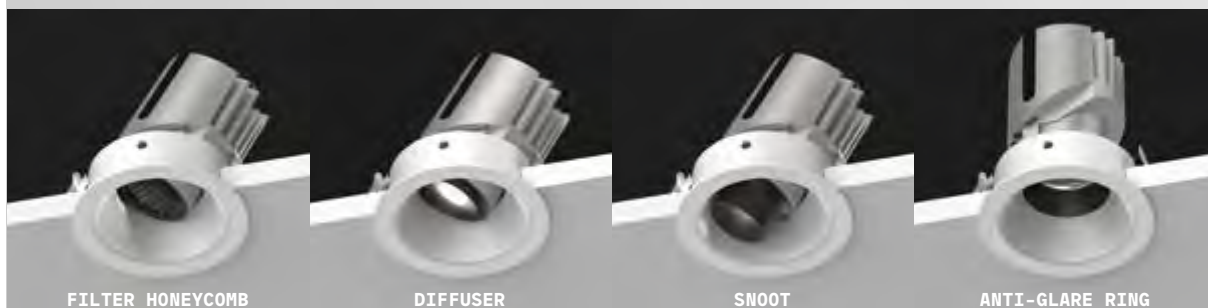

Required	Beam	Finish	Code	€
	No	18°	Clear	287942	4
		45°	Clear	279626	4
	No		Black	279718	4
	No		Black	279725	3
	No		Black	279701	4
	No		White	288147	3
			Black	279695	3