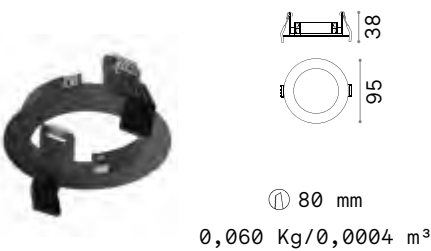

⌀ 80 mm
0,060 Kg/0,0004 m³

FRAME Required

Finish	Code	€
White	208695	17
Chrome	221687	17
Black	208701	17
Gold	208718	17