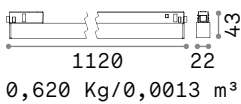

LED SMD SAMSUNG

Power	Beam	Lumen	CCT	Control	Finish	Code	€
26 W	110°	3300 lm	3000 K	On-Off	White	283043	170
					Black	257730	170
				1-10V	White	303833	200 <i>new</i>
					Black	303826	200 <i>new</i>
				DALI	White	286549	215
					Black	286532	215