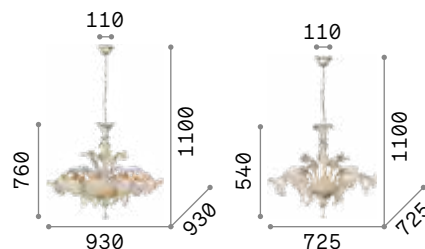

IP20

9,900 Kg / 0,1821 m³
E14 max 8 x 40W

€ 1350

004099 Amber

3000 K
480 lm

101200 € 3,00

IP20

6,970 Kg / 0,1485 m³
E14 max 5 x 40W

€ 1100

009704 Amber

3000 K
480 lm

101200 € 3,00