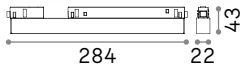

0,210 Kg/0,0019 m³

LED SMD OSRAM UGR <19

Power	Beam	Lumen	CCT	Control	Finish		Code	€
13 W	35°	1300 lm	3000 K	On-Off	White		282640	165
					Black		257686	165
				1-10V	White		303529	190 <i>new</i>
					Black		303512	190 <i>new</i>
				DALI	White		286082	230
					Black		286075	230