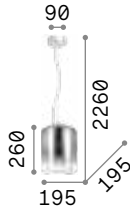

Ken

Chrome metal frame. Blown glass diffuser. Steel cables adjustable in length with automatic blocking mechanisms.

3,050 Kg / 0,0862 m³
E27 max 1x60W

1,520 Kg / 0,0309 m³
E27 max 1x60W

€ 335

€ 210

112107 ■ FadeChrome