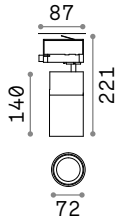

CRI ≥ 90

Power	Beam	Driver	Lumen	CCT	Finish	Code	€
21W	30°	On-Off	2150 lm	3000 K	White	247977	155
					Black	225364	155
			2350 lm	4000 K	White	247991	155
					Black	247984	155

0,760 Kg/0,0038 m³

90° 355°