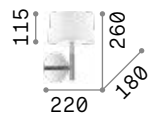

IP20 max

0,700 Kg / 0,0105 m³
G9 max 1x40W

€ 78

075471 White

3000 K
370 lm

209043 € 3,90

P. 191

P. 473

P. 527