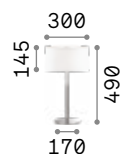

IP20

2,180 Kg / 0,0431 m³
E14 max 2x40W

€ 165

075532 White

3000 K
420 Lm

101217