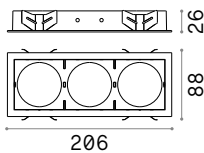

Finish	Code	€
White	287935	24
Black	280233	24

① 134 x 71 mm

0,110 Kg/0,0004 m³

SQUARE - FRAME TRIPLE Required

Finish	Code	€
White	287928	30
Black	280240	30

① 197 x 71 mm

0,300 Kg/0,0006 m³

Dynamic