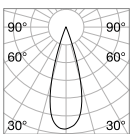

m	lx	Øm
1	8760	0,55
2	2190	1,11
3	973	1,67
4	547	2,22
5	350	2,78