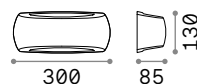

123776

123769

123783

0,520 Kg / 0,0050 m³
E27 max 1x23W

0,610 Kg / 0,0050 m³
E27 max 1x23W

€ 52

€ 35

123745 White