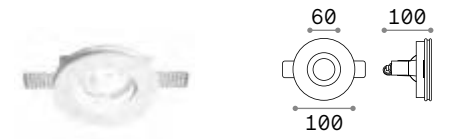

103 mm

Power	Weight	Volume	Finish	Code	€
max 35W	0,230 Kg	0,0018 m³	White	150307	15