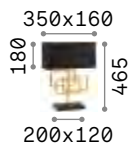

2,890 Kg / 0,0333 m³
E27 max 1x 60W

€ 300

201115 ■ Brass

3000 K
910 lm

119571

€ 7,00

P. 428

P. 525