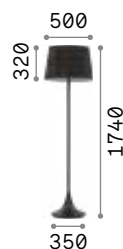

IP20

7,120 Kg / 0,1879 m³
E27 max 1x60W

€ 300

110233 White
032382 Chrome
110240 Black

3000 K
1020 lm

101347 € 8,50

P. 188

P. 471