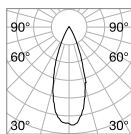

m	lx	øm
1	8140	0,61
2	2035	1,22
3	904	1,82
4	509	2,43
5	326	3,04