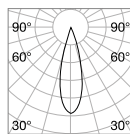

m	lx	øm
1	2451	0,49
2	613	1,98
3	272	1,50
4	153	2,00
5	98	2,50