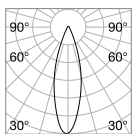

m	lx	Øm
1	6576	0,57
2	1644	1,14
3	731	1,71
4	411	2,28
5	263	2,85