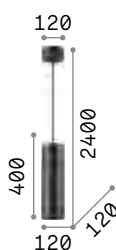

104935 104942 141800 104928 141817 259239 141794 141855 170589

2,950 Kg / 0,0092 m³
GU10 max 1x50W

€ 132

158723 ■ Black