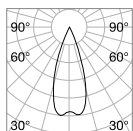

Power	Beam	Lumen	CCT	Finish	Code	€
22 W	36°	1750 lm	3000 K	White	296364	135 <small>new</small>
				Black	296357	135 <small>new</small>

Link - Page 650

Light beam: ACCENT

m	lx	Øm
1	3646	0,65
2	911	1,30
3	405	1,90
4	228	2,60
5	146	3,20