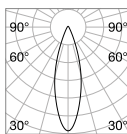

m	lx	Øm
1	3451	0,51
2	862	1,02
3	383	1,53
4	215	2,04
5	138	2,55