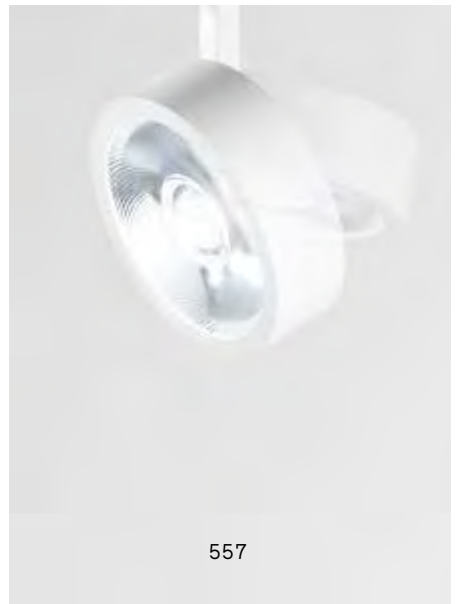

Ego Accent

0,140 Kg/0,0013 m³

LED SMD OSRAM UGR <19

Power	Beam	Lumen	CCT	Control	Finish		Code	€
7 W	35°	700 lm	3000 K	On-Off	White		282633	115
					Black		257792	115
				1-10V	White		303505	155 <i>new</i>
					Black		303499	155 <i>new</i>
				DALI	White		286068	170
					Black		286051	170

0,210 Kg/0,0019 m³

LED SMD OSRAM UGR <19

Power	Beam	Lumen	CCT	Control	Finish		Code	€
13 W	35°	1300 lm	3000 K	On-Off	White		282640	165
					Black		257686	165
				1-10V	White		303529	190 <i>new</i>
					Black		303512	190 <i>new</i>
				DALI	White		286082	230
					Black		286075	230

0,470 Kg/0,0031 m³

LED SMD OSRAM UGR <19

Power	Beam	Lumen	CCT	Control	Finish		Code	€
13 W	35°	1300 lm	3000 K	On-Off	White		282718	200
					Black		257846	200
				1-10V	White		303543	225 <i>new</i>
					Black		303536	225 <i>new</i>
				DALI	White		286105	250
					Black		286099	250

Light beam: ACCENT

m	lx	Øm
1	3121	0,61
2	780	1,20
3	347	1,80
4	195	2,40
5	125	3,00

CRI≥90 13W 35° 15001m 3000K