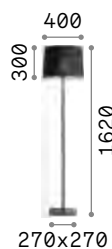

3,620 Kg / 0,0897 m³
E27 max 1x 60W

€ 240

161716 ■ Black

3000 K
1020 lm

101347

€ 8,50

P. 188

P. 428

P. 472