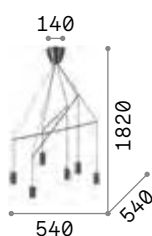

IP20

1,670 Kg / 0,0096 m³

E27 max 6 x 60W

€ 200

158815 ■ Black

3000 K
900 lm

123899 € 7,00