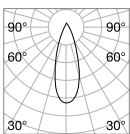

m	lx	Øm
1	3121	0,61
2	780	1,20
3	347	1,80
4	195	2,40
5	125	3,00