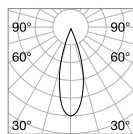

m	lk	Øm
1	1446	0,54
2	362	1,10
3	161	1,60
4	90	2,20
5	56	2,70