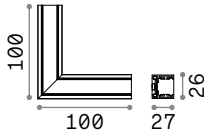

CONNECTOR HORIZONTAL LOW Optional

Weight	Volume	Control	Finish	Code	€
0,07 Kg	0,0015 m³	On-Off	White	282848	75
			Black	257990	75
		DALI	White	286266	85
			Black	286259	85