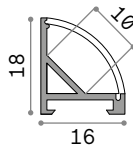

ROUND 16x18

Length	Weight	Volume	Finish	Code	€
2000 mm	0,30 Kg	0,0020 m³	White	267401	24
	0,30 Kg	0,0020 m³	Aluminu.	267395	24
3000 mm	0,45 Kg	0,0029 m³	White	267425	38
	0,45 Kg	0,0029 m³	Aluminu.	267418	38