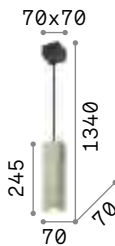

IP20

1,720 Kg / 0,0055 m³
GU10 max 1x 35W

€ 85

150673 Concrete

3000 K
440 lm
108292 € 4,50

3000 K
440 lm
108292 € 4,50

P. 304