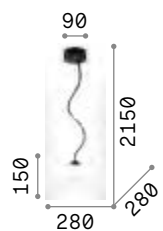

IP20

1,200 Kg / 0,0274 m³
E27 max 1x60W

€ 113

112336 Clear
112343 Smoky Grey

3000 K
910 lm
119571 € 7,00