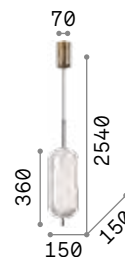

IP20

1,400 Kg / 0,0173 m³
LED 20W / 2600 lm

€ 180

new 292113 Clear new