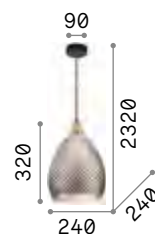

IP20

1,430 Kg / 0,0378 m³
E27 max 1x60W

€ 186

238746 ■ SmokyGrey

3000 K
910 lm
119571 € 7,00

Bistrò

Black enamel coated metal frame.
Handcrafted blown amber, clear or smoky glass diffuser.

112305