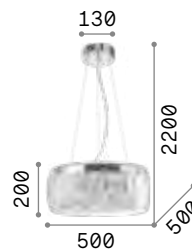

9,560 Kg / 0,1289 m³
G9 max 8 x 40W

€ 620

031750 Clear
197654 SmokyGrey

3000 K
370 lm

209043 € 3,90