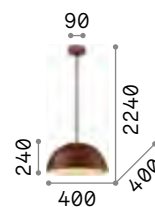

1,980 Kg / 0,0420 m³
E27 max 1 x 60W

€ 160

174211 ■ Corten
103112 White

3000 K
950 lm

101330 € 8,00