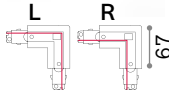

MAIN CONNECTOR CORNER

0,110 Kg/0,0005 m³

169705	L	€ 25
169712	R	€ 25
169736	L	€ 25
169729	R	€ 25