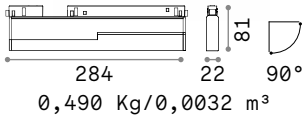

Ego Wide

LED SMD SAMSUNG

Power	Beam	Lumen	CCT	Control	Finish	Code	€
7 W	110°	820 lm	3000 K	On-Off	White	283029	85
					Black	257709	85
				1-10V	White	303796	130 <i>new</i>
					Black	303789	130 <i>new</i>
				DALI	White	286501	145
					Black	286495	145

LED SMD SAMSUNG

Power	Beam	Lumen	CCT	Control	Finish	Code	€
13 W	110°	1650 lm	3000 K	On-Off	White	283036	118
					Black	257716	118
				1-10V	White	303819	165 <i>new</i>
					Black	303802	165 <i>new</i>
				DALI	White	286525	170
					Black	286518	170

LED SMD SAMSUNG

Power	Beam	Lumen	CCT	Control	Finish	Code	€
26 W	110°	3300 lm	3000 K	On-Off	White	283043	170
					Black	257730	170
				1-10V	White	303833	200 <i>new</i>
					Black	303826	200 <i>new</i>
				DALI	White	286549	215
					Black	286532	215

LED SMD SAMSUNG

Power	Beam	Lumen	CCT	Control	Finish	Code	€
7 W	110°	820 lm	3000 K	On-Off	White	282725	135
					Black	257839	135
				1-10V	White	303567	165 <i>new</i>
					Black	303550	165 <i>new</i>
				DALI	White	286129	185
					Black	286112	185

Light beam: WIDE

m	lx	Øm
1	619	2,50
2	155	4,90
3	69	7,40
4	39	9,80
5	25	12,00

CRI≥90 26W 110° 2400lm 3000K