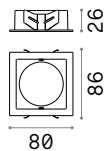

SQUARE - FRAME SINGLE Required

Finish	Code	€
White	287911	14
Black	287904	14

① 68 x 68 mm

0,050 Kg/0,0002 m³