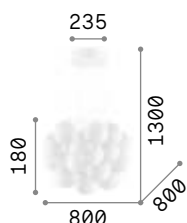

9,500 Kg / 0,2076 m³
G9 max 14 x 40W

€ 1250

087924 White
093024 Chrome

209043 € 3,90

087924

093024

Mapa Plus

Metal frame. White blown acid-etched spherical glass diffusers. Steel cables adjustable in length.