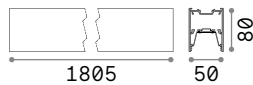

3,860 Kg/0,0269 m³
Cable length 1800 mm

LED SMD OSRAM Driver TRIDONIC ON/OFF included - UGR <13

Power	Beam	Lumen	CCT	Finish	Code	€
30 W	30°	2750 lm	3000 K	Aluminu.	192512	430
				White	192499	430
				Black	192475	430
		2900 lm	4000 K	Aluminu.	192451	430
				White	192444	430
				Black	192420	430

DIMMABLE DRIVER* Optional

	Power	Output	Measure (LxHxW)	Code	€
1-10V	39 W	700 mA	280x21x30 mm	216416	128
DALI/Push	38 W	700 mA	280x21x30 mm	216270	145

MOUNTING KIT Required - Page 583

Light beam: ACCENT