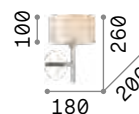

0,460 Kg / 0,0100 m³
G9 max 1x 40W

€ 70

143156 White
087665 Wood

3000 K
370 lm

209043 € **3,90**

P. 190

P. 292