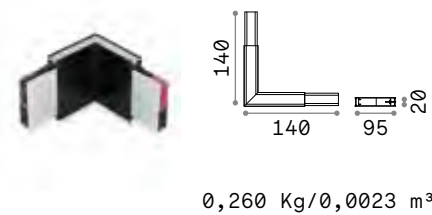

CORNER Optional

Power	Beam	Lumen	CCT	Finish	Code	€
4 W	104°	430 lm	3000 K	White	241999	46
				Black	242002	46
		450 lm	4000 K	White	268149	46
				Black	268118	46

STRUCTURE CONNECTOR

Required	Code	€
Yes - 1Kit x connection	241982	6

Light beam: **BI-EMISSION**
WIDE

m	lx	Øm
1	572	2,56
2	143	5,12
3	64	7,68
4	36	10,24
5	23	12,80

CRI≥80 32W 104° 3450lm 3000K