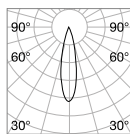

m	lx	øm
1	8645	0,41
2	2161	0,83
3	961	1,20
4	540	1,70
5	346	2,10