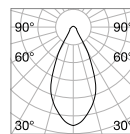

m	lx	øm
1	1611	0,89
2	402	1,79
3	179	2,69
4	100	3,59
5	64	4,49