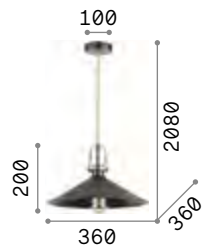

IP20

0,960 Kg / 0,0231 m³
E27 max 1x60W

€ 86

238210 White
249087 Black

3000 K
340 lm

101286 € 3,00