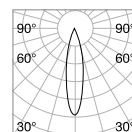

m	lx	øm
1	866	0,40
2	216	0,80
3	96	1,20
4	54	1,60
5	35	2,00