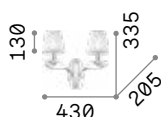

E14 max 2x 40W

€ 210

035864 White

 3000 K
420 Lm

101217 € 3,00

[P. 195](#)

Pegaso

Chromed or satin brass metal frame. Cut crystal main body, candle cups and pendants. Organza fabric shades.