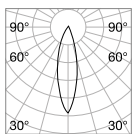

m	lx	øm
1	508	0,46
2	127	0,92
3	56	1,40
4	32	2,80
5	20	2,30