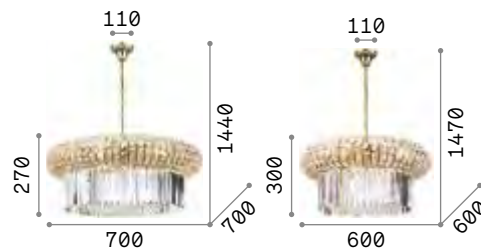

IP20

18,730 Kg / 0,2127 m³
E14 max 16 x 40W

€ 880

237800 ■ Gold

3000 K
480 lm

101200 € 3,00

IP20

13,810 Kg / 0,1383 m³
E14 max 12 x 40W