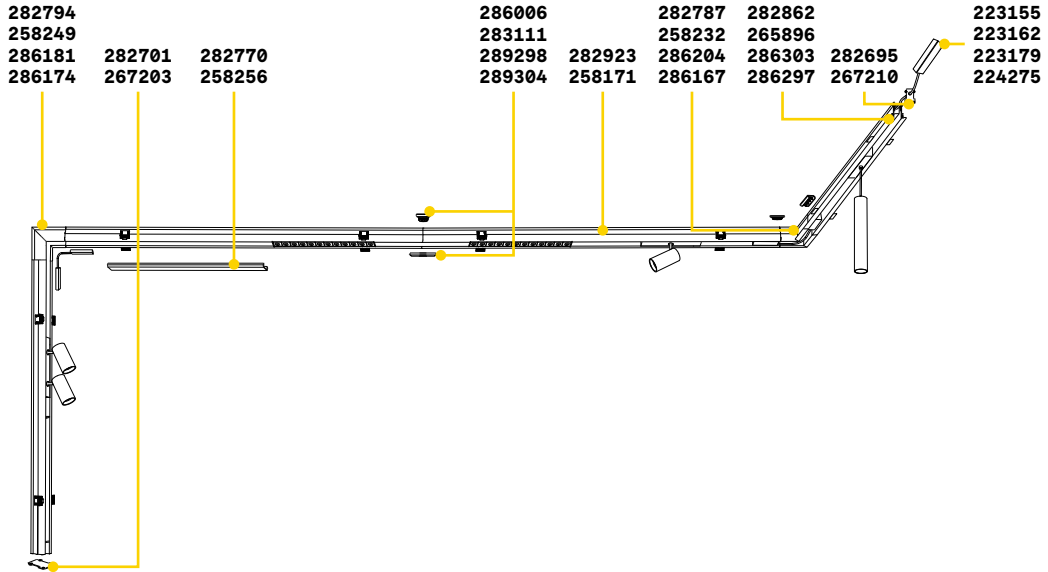

Ego - Recessed

TRACK Kit for assembly profile included
Maximum length per power source: 25 meters

Length	Weight	Volume	Finish	Code	€
1000 mm	1,13 Kg	0,0039 m³	White	282923	71
			Black	258171	71
2000 mm	2,26 Kg	0,0078 m³	White	282930	150
			Black	266183	150

CONNECTOR HORIZONTAL Optional

Weight	Volume	Control	Finish	Code	€	
0,13 Kg	0,0015 m³	On-Off	White	282787	75	
			Black	258232	75	
			1-10V / DALI	White	286204	95
			Black	286167	95	

CONNECTOR VERTICAL 90° Optional

Weight	Volume	Control	Finish	Code	€	
0,10 Kg	0,0015 m³	On-Off	White	282794	75	
			Black	258249	75	
			1-10V / DALI	White	286181	95
			Black	286174	95	

CONNECTOR VERTICAL 270° Optional

Weight	Volume	Control	Finish	Code	€	
0,14 Kg	0,0015 m³	On-Off	White	282800	75	
			Black	259413	75	
			1-10V / DALI	White	286150	95
			Black	286198	95