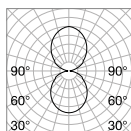

m	lx	Øm
1	572	2,56
2	143	5,12
3	64	7,68
4	36	10,24
5	23	12,80