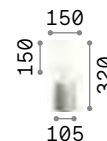

0,660 Kg / 0,0055 m³
E14 max 1x40W

€ 28

245393 White

3000 K
420 lm

101217 € 3,00