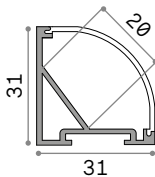

ROUND 31x31

Length	Weight	Volume	Finish	Code	€
2000 mm	0,70 Kg	0,0020 m³	White	267722	32
	0,70 Kg	0,0020 m³	Aluminu.	267715	32
3000 mm	1,05 Kg	0,0029 m³	White	267746	44
	1,05 Kg	0,0029 m³	Aluminu.	267739	44