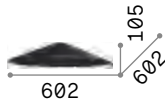

Mix Up new

Powder-coated metal frame and interchangeable shades. White inside with finishes: white or black.

0,270 Kg / 0,005 m³
E27 max 1x60W

€ 40

292847 White
292830 Black

2,000 Kg / 0,0676 m³

€ 175

new 288437 White
new 288420 Black

1,100 Kg / 0,0446 m³

€ 110

new 307404 White
new 288475 Black

0,800 Kg / 0,0147 m³

€ 90

new 307411 White
new 288444 Black

0,500 Kg / 0,0174 m³

€ 90

new 307428 White
new 288451 Black

0,340 Kg / 0,0008 m³

€ 65

new 307435 White
new 288482 Black

3000 K
900 lm

123899 € 7,00