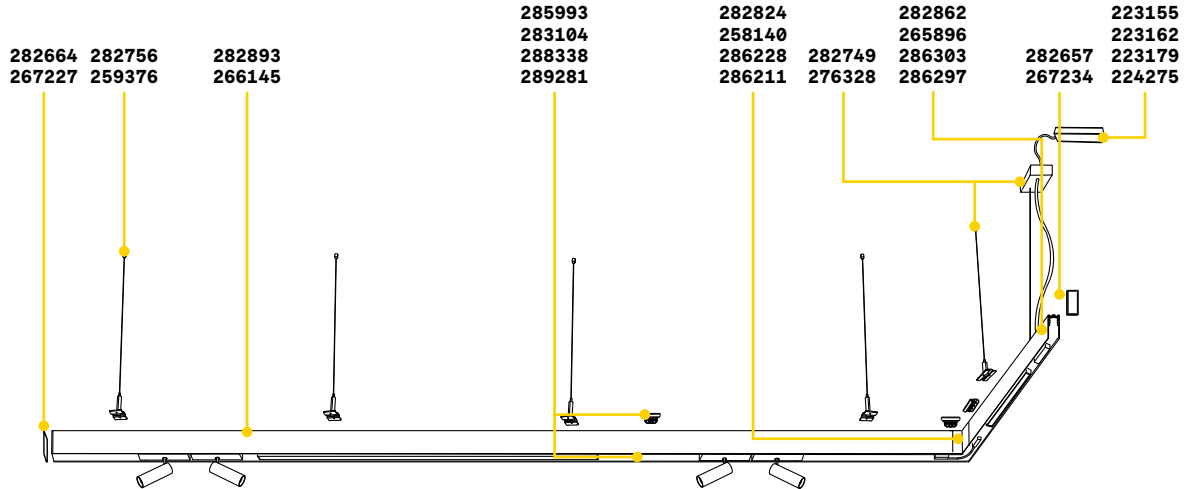

Ego - Suspension High

TRACK HIGH Maximum length per power source: 25 meters

Length	Weight	Volume	Finish	Code	€
1000 mm	0,80 Kg	0,0023 m³	White	282886	62
			Black	258027	62
2000 mm	1,60 Kg	0,0046 m³	White	282893	125
			Black	266145	125

CONNECTOR HORIZONTAL HIGH Optional

Weight	Volume	Control	Finish	Code	€
0,10 Kg	0,0015 m³	On-Off	White	282824	75
			Black	258140	75
			White	286228	85
			Black	286211	85

Required	Measure (LxHxW)	Finish	Code	€
Yes	26 x 11 x 52 mm	White	282664	5
		Black	267227	5
Yes	26 x 11 x 52 mm	White	282657	5
		Black	267234	5
Yes - 1 Kit x power source max 210 W	2000 mm	White	282749	46
		Black	276328	46
Yes - 1 kit x 900 mm	2000 mm	White	282756	15
		Black	259376	15

END CAP NO HOLE

END CAP WITH HOLE

SUSPENSION KIT

KIT SINGLE CABLE