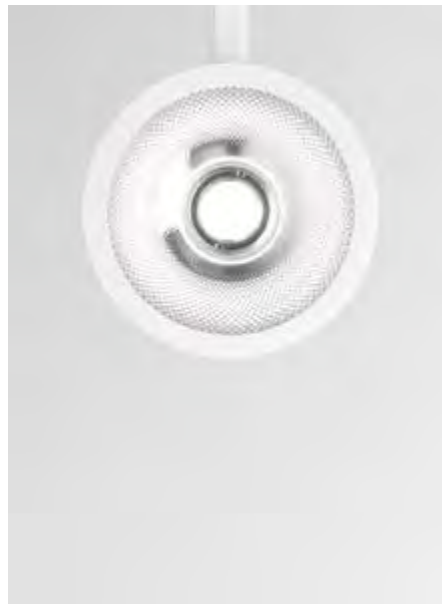

Ego Accent

0,140 Kg/0,0013 m³

LED SMD OSRAM UGR <19

Power	Beam	Lumen	CCT	Control	Finish		Code	€
7 W	35°	700 lm	3000 K	On-Off	White		282633	115
					Black		257792	115
				1-10V	White		303505	155 <i>new</i>
					Black		303499	155 <i>new</i>
				DALI	White		286068	170
					Black		286051	170

0,210 Kg/0,0019 m³

LED SMD OSRAM UGR <19

Power	Beam	Lumen	CCT	Control	Finish		Code	€
13 W	35°	1300 lm	3000 K	On-Off	White		282640	165
					Black		257686	165
				1-10V	White		303529	190 <i>new</i>
					Black		303512	190 <i>new</i>
				DALI	White		286082	230
					Black		286075	230

0,470 Kg/0,0031 m³

LED SMD OSRAM UGR <19

Power	Beam	Lumen	CCT	Control	Finish		Code	€
13 W	35°	1300 lm	3000 K	On-Off	White		282718	200
					Black		257846	200
				1-10V	White		303543	225 <i>new</i>
					Black		303536	225 <i>new</i>
				DALI	White		286105	250
					Black		286099	250

Light beam: ACCENT

m	lx	Øm
1	3121	0,61
2	780	1,20
3	347	1,80
4	195	2,40
5	125	3,00

CRI≥90 13W 35° 15001m 3000K