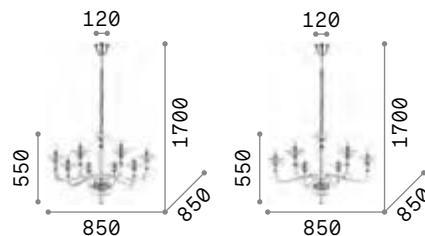

IP20

7,510 Kg / 0,2048 m³
E14 max 8 x 40W

€ 650

159980 Clear
159973 Amber

3000 K
480 lm

101200 € 3,00

IP20

3,840 Kg / 0,1759 m³
E14 max 6 x 40W

€ 600

159959 Clear
159942 Amber

3000 K
480 lm

101200 € 3,00