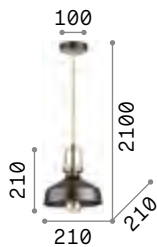

IP20

0,630 Kg / 0,0102 m³
E27 max 1x60W

€ 75

238104 White
249056 Black

3000 K
340 lm

101286 € 3,00