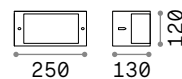

Rex-1

Powder coated die-cast aluminum body available in different colors: anthracite, white or coffee. White acrylic diffuser.

092393

092409

213217

IP44

0,600 Kg / 0,0065 m³
E27 max 1x 60W

€ 42

092393 ■ White
092409 ■ Anthracit.
213217 ■ Coffee

4000 K
1000 lm

151991 € 2,50