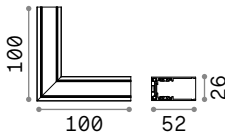

CONNECTOR HORIZONTAL HIGH Optional

Weight	Volume	Control	Finish	Code	€
0,10 Kg	0,0015 m³	On-Off	White	282824	75
			Black	258140	75
			White	286228	85
			Black	286211	85

Required	Measure (LxHxW)	Finish	Code	€
Yes	26 x 11 x 52 mm	White	282664	5
		Black	267227	5
Yes	26 x 11 x 52 mm	White	282657	5
		Black	267234	5
Yes - 1 Kit x power source max 210 W	2000 mm	White	282749	46
		Black	276328	46
Yes - 1 kit x 900 mm	2000 mm	White	282756	15
		Black	259376	15