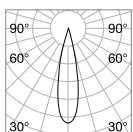

m	lx	øm
1	372	0,40
2	93	0,81
3	41	1,20
4	23	1,60
5	15	2,00