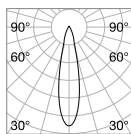

m	lx	øm
1	12955	0,39
2	3238	0,79
3	1439	1,19
4	809	1,59
5	518	1,99