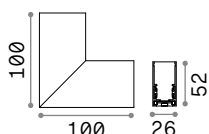

Weight	Volume	Control	Finish	Code	€
0,10 Kg	0,0015 m³	On-Off	White	282831	75
			Black	258157	75
		1-10V / DALI	White	286242	85
			Black	286235	85

END CAP NO HOLE

END CAP WITH HOLE

Required	Measure (L x H x W)	Finish	Code	€
Yes	26 x 11 x 52 mm	White	282664	5
		Black	267227	5
Yes	26 x 11 x 52 mm	White	282657	5
		Black	267234	5