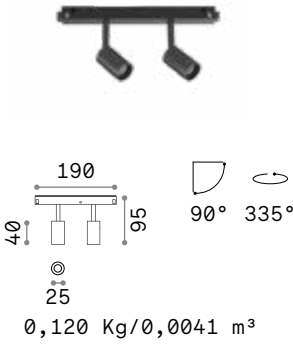

Ego Track Double

LED SMD OSRAM

Power	Beam	Lumen	CCT	Control	Finish	Code	€	
5 W	30°	380 lm	3000 K	On-Off	White	282947	120	
					Black	257624	120	
					Brass	282008	120	
				1-10V	White	303611	145 <i>new</i>	
					Black	303604	145 <i>new</i>	
					DALI	White	286341	170
				DALI	Black	286334	170