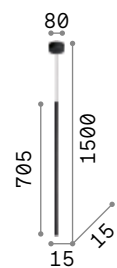

IP20

0,530 Kg / 0,0142 m³
LED 3,5W / 230 lm

€ 125

263687 White
263670 Black
263700 Brass