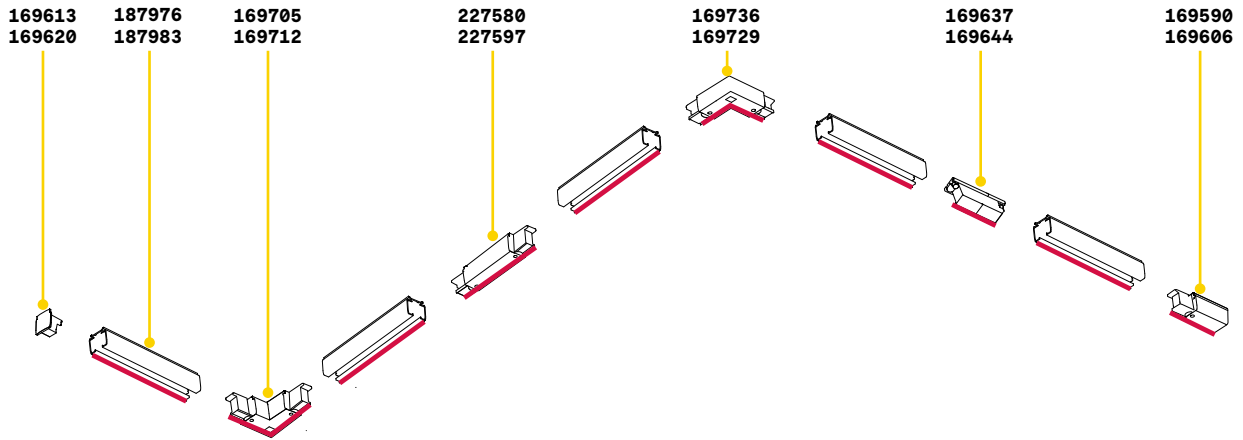

Link Trimless On/Off

TRACK

Length	Weight	Volume	Finish	Code	€
1000 mm	0,94 Kg	0,0016 m³	White	243269	33
			Black	243252	33
2000 mm	1,93 Kg	0,0032 m³	White	187976	64
			Black	187983	64
3000 mm	2,87 Kg	0,0048 m³	White	187990	100
			Black	188003	100