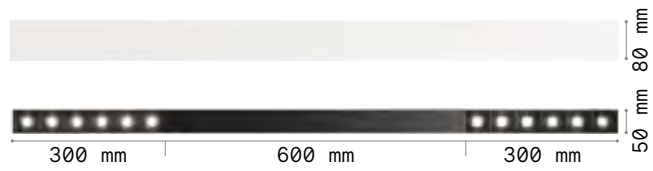

Fiuo Accent 1200