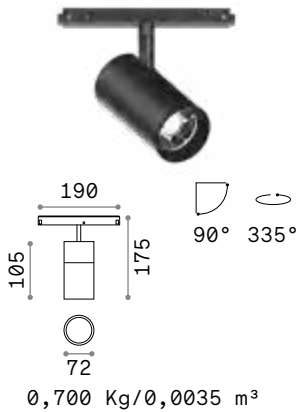

LED COB CITIZEN

Power	Beam	Lumen	CCT	Control	Finish		Code	€
26 W	35°	2950 lm	3000 K	On-Off	White		307602	180 <i>new</i>
					Black		305615	180 <i>new</i>
				1-10V	White		307572	200 <i>new</i>
					Black		307565	200 <i>new</i>
				DALI	White		307596	235 <i>new</i>
					Black		307589	235 <i>new</i>

Light beam: ACCENT

m	lx	øm
1	4476	0,57
2	1119	1,10
3	497	1,70
4	280	2,30
5	179	2,90

m	lx	øm
1	6816	0,56
2	1704	1,10
3	757	1,70
4	426	2,20
5	273	2,80

CRI≥90 19W 35° 2200lm 3000K

CRI≥90 26W 35° 2950lm 3000K