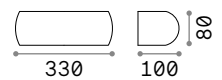

■ IP54

0,900 Kg / 0,0041 m³
E27 max 1x60W

€ 68

092195 ■ White
092188 ■ Anthracit.
092201 ■ Black
163598 ■ Coffee

4000 K
600 lm

151960 € 2,50