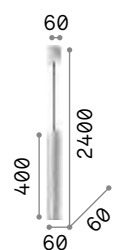

104935 104942 141800 104928 141817 259239 141794 141855 170589

0,990 Kg / 0,0029 m³
GU10 max 1x28W

€ 95

194806 ■ Clear
141800 ■ Silver
141817 ■ Gold
259239 ■ Brass
141794 ■ Ant. Brass
141855 ■ Copper
170589 ■ Corten

3000 K
800 lm

189031

€ 15,00

3000 K
610 lm

123943

€ 4,50

3000 K
610 lm

123943

€ 4,50

P. 298

P. 371

P. 641