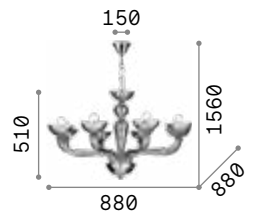

IP20

9,210 Kg / 0,1592 m³
E14 max 8 x 40W

€ 750

044255 Clear
094045 White
095615 Smoky Grey

3000 K
480 lm
101200 € 3,00