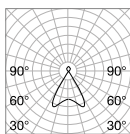

m	lx	om
1	2216	1,20
2	554	2,40
3	246	3,60
4	139	4,80
5	89	6,10