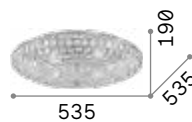

6,250 Kg / 0,0946 m³
G9 max 9 x 40W

€ 665

073255 Chrome
073262 Gold

3000 K
370 lm

209043 € 3,90