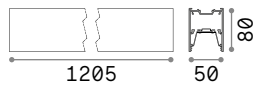

Fluo Accent

2,760 Kg/0,0183 m³
Cable length 1800 mm

LED SMD OSRAM Driver TRIDONIC ON/OFF included - UGR <13

Power	Beam	Lumen	CCT	Finish	Code	€
30 W	30°	2750 lm	3000 K	Aluminu.	192635	360
				White	192611	360
				Black	192581	360
		2900 lm	4000 K	Aluminu.	192574	360
				White	192543	360
				Black	192529	360

DIMMABLE DRIVER* Optional

	Power	Output	Measure (LxHxW)	Code	€
1-10V	39 W	700 mA	280x21x30 mm	216416	128
DALI/Push	38 W	700 mA	280x21x30 mm	216270	145