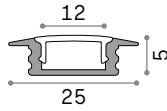

Slot Recessed

PROFILE 12 mm Mounting kit included

Length	Weight	Volume	Finish	Code	€
1000 mm	0,15 Kg	0,0010 m³	White	124155	16
2000 mm	0,35 Kg	0,0020 m³	White	203102	27
3000 mm	0,54 Kg	0,0029 m³	White	204611	40