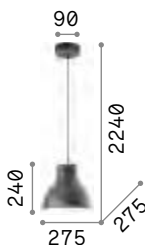

€ 70

285146 White
281568 Black

3000 K
340 lm

101286 € 3,00

Metro

Metal body and diffuser. Enameled white inside. Electrical cable adjustable in length.

0,970 Kg / 0,0261 m³

E27 max 1x60W