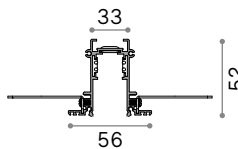

Length	Weight	Volume	Finish	Code	€
1000 mm	1,13 Kg	0,0039 m³	White	282923	71
			Black	258171	71
2000 mm	2,26 Kg	0,0078 m³	White	282930	150
			Black	266183	150