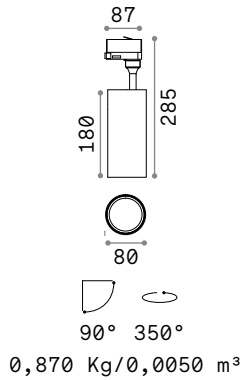

Smile 20W

LED COB PHILIPS Driver TRIDONIC ON/OFF included

CRI ≥ 82

Power	Beam	Lumen	CCT	Finish	Code	€
20W	24°	3000 lm	3000 K	White	189635	135
				Black	189642	135
	36°	3150 lm	4000 K	White	189673	135
				Black	189680	135
		3000 K	White	189819	135	
			Black	189826	135	
	50°	3150 lm	4000 K	White	189857	135
				Black	189864	135
		3000 K	White	189994	135	
			Black	190006	135	
		3150 lm	4000 K	White	190013	135
				Black	190020	135

CRI ≥ 92

Power	Beam	Lumen	CCT	Finish	Code	€
20W	24°	2550 lm	3000 K	White	189659	135
				Black	189666	135
	36°	2550 lm	3000 K	White	189833	135
				Black	189840	135
	50°	2550 lm	3000 K	White	190037	135
				Black	190044	135

FILTER HONEYCOMB

FILTER ELLIPTICAL

RING

SINGLE CONNECTION

Required	Driver	Finish	Code	€
No		Black	190181	6
No		Clear	190259	9
No		White	189529	13
No	On/Off	White	170145	27
		Black	170152	27

Light beam: SPOT

Light beam: ACCENT

Light beam: WIDE

m	lx	øm
1	8787	0,42
2	2196	0,85
3	976	1,28
4	549	1,71
5	351	2,14

CRI ≥ 82 20W 24° 2350lm 3000K

m	lx	øm
1	4526	0,64
2	1131	1,28
3	502	1,92
4	282	2,56
5	181	3,20

CRI ≥ 82 20W 36° 2350lm 3000K

m	lx	øm
1	2657	0,93
2	664	1,87
3	295	2,81
4	166	3,75
5	106	4,69

CRI ≥ 82 20W 50° 2350lm 3000K