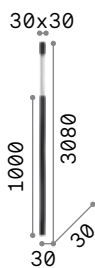

IP20

0,860 Kg / 0,0036 m³
LED 11,5W / 1250 lm / 51°

€ 180

194172 White
194196 Black