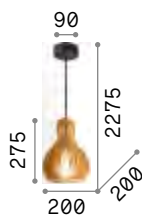

Citrus

Body with painted multilevel wood elements. Power cable coated with black fabric.

IP20

0,660 Kg / 0,0174 m³

E27 max 1x60W

€ 152

159843 Wood

3000 K
910 lm

119571 € 7,00

IP20

0,720 Kg / 0,0242 m³

E27 max 1x60W

€ 160

159850 Wood

3000 K
910 lm

119571 € 7,00

IP20

0,510 Kg / 0,0148 m³

E27 max 1x60W

€ 135

159867 Wood

3000 K
910 lm

119571 € 7,00

Lugano

Matt varnished metal ceiling cup. Power cable coated with fabric with antique brass metal bulb socket cover. Ceramic diffuser.

IP20

2,950 Kg / 0,0618 m³

E27 max 3x60W

€ 385

206875 White

3000 K
900 lm

123899 € 7,00

IP20

0,850 Kg / 0,0090 m³

E27 max 1x60W

€ 138

206806 White

3000 K
900 lm

123899 € 7,00

IP20

0,860 Kg / 0,0068 m³

E27 max 1x60W

€ 138

206820 White

3000 K
900 lm

123899 € 7,00