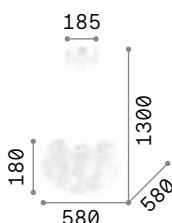

5,520 Kg / 0,1205 m³
E14 max 11 x 40W

€ 400

131924 White

101217 € 3,00