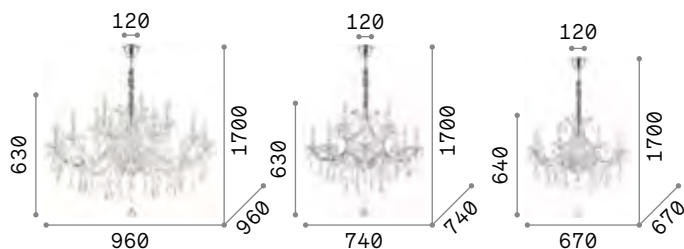

Napoleon

Chrome or gold metal frame. Blown glass and cut crystals decorative elements. Velvet chain cover.

167244

167398

IP20

17,920 Kg / 0,4424 m³
E14 max 18 x 40W

€ 1000

167268 Chrome
167411 Gold