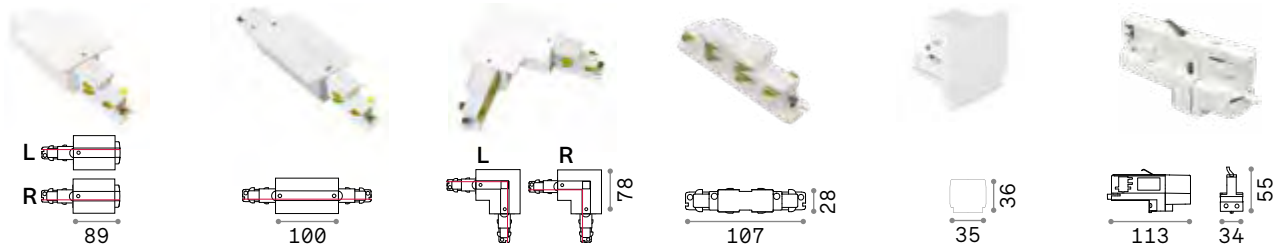

MAIN CONNECTOR END	MAIN CONNECTOR MIDDLE	MAIN CONNECTOR CORNER	ELECTRIFIED CONNECTOR	END CAP	TRACK ADAPTOR
0,089 Kg/0,0004 m³	0,145 Kg/0,0005 m³	0,143 Kg/0,0006 m³	0,041 Kg/0,0001 m³	0,010 Kg/0,0001 m³	0,063 Kg/0,0003 m³
256085 L € 19		256030 L € 31		169613 € 4	246505 € 20
256078 R € 19		255996 L € 31		169620 € 4	246499 € 20
256146 R € 19	256115 € 31	256061 R € 31	246567 € 12		
256122 R € 19	256092 € 31	256047 R € 31	246550 € 12