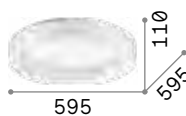

4,000 Kg / 0,0553 m³
LED 42W / 5500 lm

€ 300

293790 White new
307213 Black