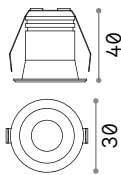

Virus

☐ IP20 CRI≥90 50.000 h ALUMINUM