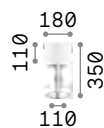

IP20 INCLUDE

0,830 Kg / 0,0109 m³
G9 max 1x40W

€ 110

075525 White

3000 K
370 lm

209043

€ 3,90