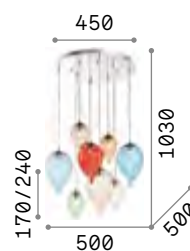

IP20

5,700 Kg / 0,1442 m³
G9 max 8 x 28W

€ 545

100944 Color
100883 White

3000 K
370 lm

209043 € 3,90