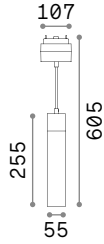

Arca Pendant

0,740 Kg/0,0056 m³

LED COB CITIZEN UGR <13

Power	Beam	Lumen	CCT	Finish		Code	€
15 W	34°	1550 lm	3000 K	Black	■	222981	180
		1650 lm	4000 K	Black	■	223063	180

Cables length 350 mm

LENS

Required	Beam	Code	€
No	18°	223285	8