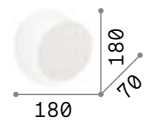

LED LED source 3000 K, 30.000 h life.

238951

238975

238944

180

0,440 Kg / 0,0029 m³
LED 7,5W / 700 lm

€ 65

238975 White
238951 Silver
238944 Gold