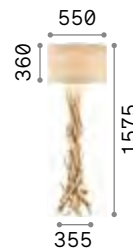

IP20

IP20

5,830 Kg / 0,3487 m³
E27 max 1x 60W

24,000 Kg / 0,1753 m³
E27 max 2x 60W

€ 645

€ 720

148939 Wood

180946 Wood

2200 K
370 lm

2200 K
370 lm

151687 € 5,50

151687 € 5,50

P. 243 P. 478