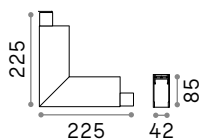

Weight	Volume	Finish	Code	€
0,79 Kg	0,0090 m ³	Black	283180	120

BLINDED CORNER VERTICAL - HORIZONTAL Optional

Weight	Volume	Finish	Code	€
0,79 Kg	0,0090 m ³	Black	283197	120

LINEAR CONNECTOR

ELECTRIFIED END CAP