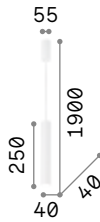

IP20

0,680 Kg / 0,0048 m³
LED 9W / 1200 lm

€ 150

211459 White
211466 Black