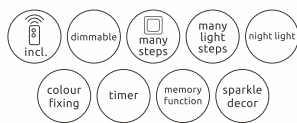

108

41749-12

Ovi

41749-12	incl. LED 12W	1100lm	980lm	3000|4500|6500K	VPE: 10	Ø30cm	▽8cm
41749-22	incl. LED 22W	2400lm	1600lm	3000|4500|6500K	VPE: 5	Ø40cm	▽8,5cm
41749-40	incl. LED 40W	390-3600lm	260-3200lm	3000-6500K 3000|4500|6500K	VPE: 5	Ø60cm	▽11cm

metal white, acrylic opal, plastic crystals clear

1. DE Sind die Symbole neben einem Artikel, dann gelten sie nur für diesen einen Artikel
2. EN Icons positioned next to one item, only apply for this item
3. FR Les symboles affichés, en petit, à côté de l'article, sont valables uniquement pour celui-ci
4. IT Se i simboli sono stampati accanto ad un articolo valgono soltanto per tale articolo
5. ES Los iconos al lado de un artículo son validos solo para ese artículo
6. RU Изображение, которое находится рядом с артикулом, соответствует только данному артикулу