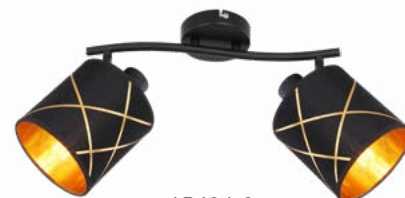

15431-2

Bemmo

15431-1	excl. 1x E27 25W	VPE: 12	↔ 13cm ↓ 17cm ↳ 16cm
15431-2	excl. 2x E27 25W	VPE: 8	↔ 36cm ▾ 18cm
15431-3	excl. 3x E27 25W	VPE: 8	∅28cm ▾ 18cm
15431-3H	excl. 3x E27 40W	VPE: 1	↔ 110cm x 25cm ▾ 140cm
15431-4	excl. 4x E27 25W	VPE: 4	↔ 79,5cm ▾ 18cm
15431-5D	excl. 5x E27 25W	VPE: 4	↔ 79cm x 40cm ▾ 23cm
15431-6	excl. 6x E27 25W	VPE: 2	↔ 177cm ▾ 20cm
15431H1	excl. 1x E27 60W	VPE: 1	∅45cm ▾ 140cm
15431T	excl. 1x E14 25W	VPE: 6	∅15cm ↓ 35cm

metal black matt, textile black, golden