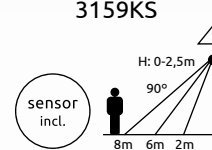

Boston

Boston I

3158K	excl. 1x E27 LED 23W	VPE: 4	Ø12,7cm (Ø7,6cm) ↓45cm
3158KS	excl. 1x E27 LED 15W	VPE: 4	Ø12,7cm (Ø7,6cm) ↓60cm
3159K	excl. 1x E27 LED 23W	VPE: 4	Ø12,7cm (Ø7,6cm) ↓110cm
3159KS	excl. 1x E27 LED 15W	VPE: 4	Ø12,7cm (Ø7,6cm) ↓110cm

stainless steel, plastic