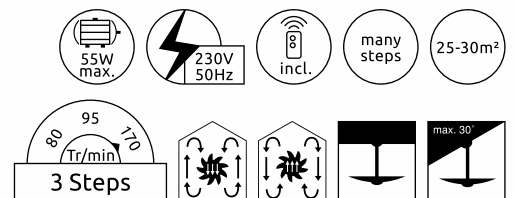

Fabiola

0306 | incl. 1x E14 60W | VPE: 1 | Ø132cm ↓37,2cm | blades: MDF wenge | body: metal nickel matt, glass opal