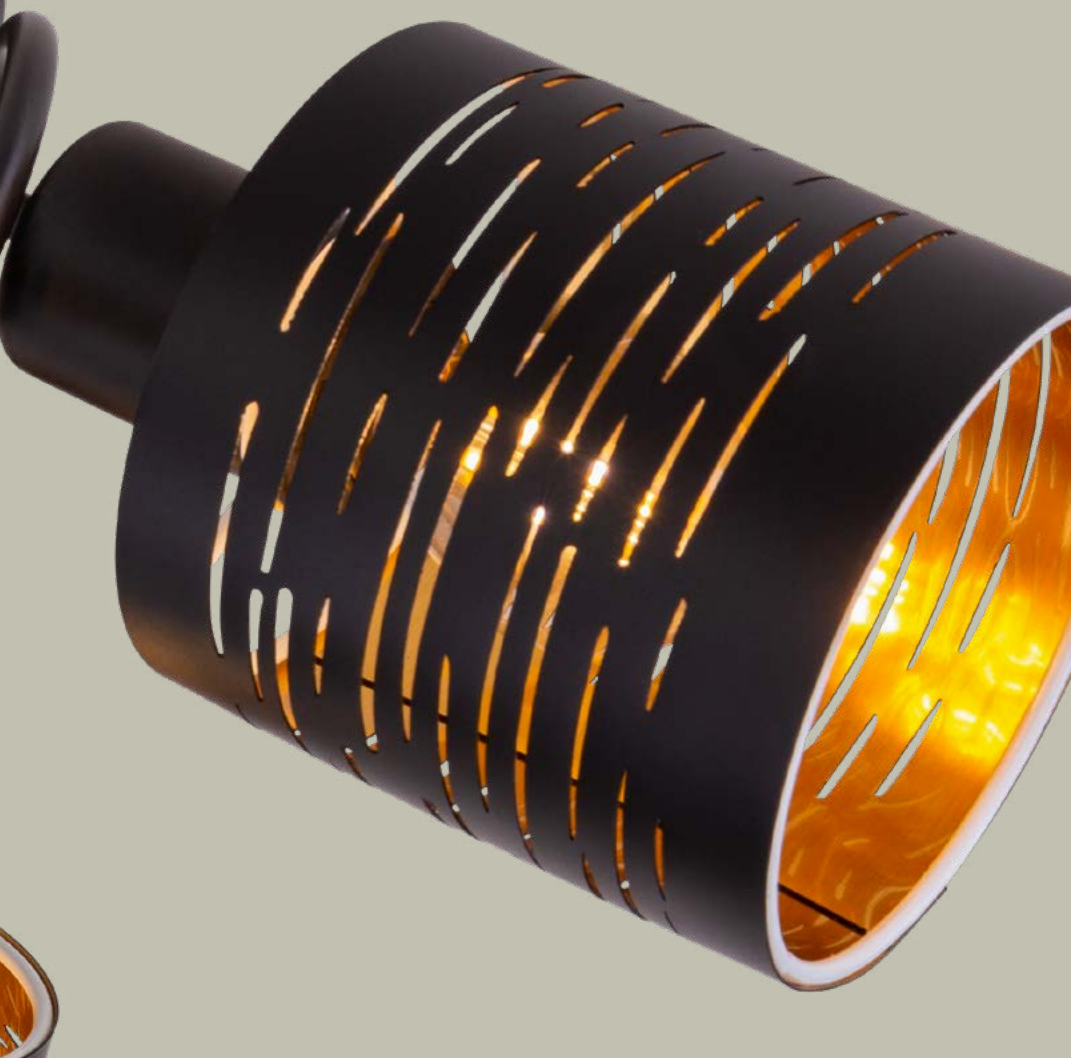

15342-4HZ

Tunno

15342	excl. 1x E27 40W	VPE: 1	Ø38cm ▾120cm
15342-1	excl. 1x E14 LED 15W	VPE: 12	↔ 10cm x 14,5cm ▸13cm
15342-2	excl. 2x E14 LED 15W	VPE: 12	↔ 27cm ▾18cm
15342-3D	excl. 3x E14 LED 15W	VPE: 4	Ø40cm ▾21cm
15342S	excl. 1x E27 40W	VPE: 1	Ø69cm (shade Ø38cm) ▴153cm
15342T	excl. 1x E14 25W	VPE: 12	Ø17cm ▴35cm
15342-4	excl. 4x E14 LED 15W	VPE: 6	↔ 72cm ▾18cm
15342-4HZ	excl. 4x E14 LED 15W	VPE: 4	↔ 70cm x 10cm ▾100-180cm

metal black, plastic black gold