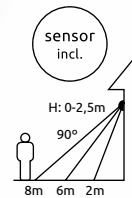

3158SAKS

Boston

3157SA	excl. 1x E27 LED 23W	VPE: 10	↔ 7,5cm ↓ 39cm ↘ 17cm
3157SAS	excl. 1x E27 LED 15W	VPE: 10	↔ 7,5cm ↓ 40,5cm ↘ 16,5cm
3159SAS	excl. 1x E27 LED 15W	VPE: 4	Ø12,5cm ↓ 110cm
31588SA	excl. 1x E27 LED 23W	VPE: 4	Ø12,5cm ↓ 80cm
31588SAS	excl. 1x E27 LED 15W	VPE: 4	Ø12,5cm ↓ 80cm
3158SA	excl. 1x E27 LED 23W	VPE: 4	Ø12,5cm ↓ 45cm
3158SAS	excl. 1x E27 LED 15W	VPE: 4	Ø12,5cm ↓ 45cm
3158SAK	excl. 1x E27 LED 23W	VPE: 4	Ø12,5cm ↓ 45cm
3158SAKS	excl. 1x E27 LED 15W	VPE: 4	Ø12,5cm ↓ 60cm
3159-3SA	excl. 3x E27 LED 23W	VPE: 1	Ø28cm ↓ 170cm
3159SA	excl. 1x E27 LED 23W	VPE: 4	Ø12,5cm ↓ 110cm

stainless steel anthracite, plastic smoke