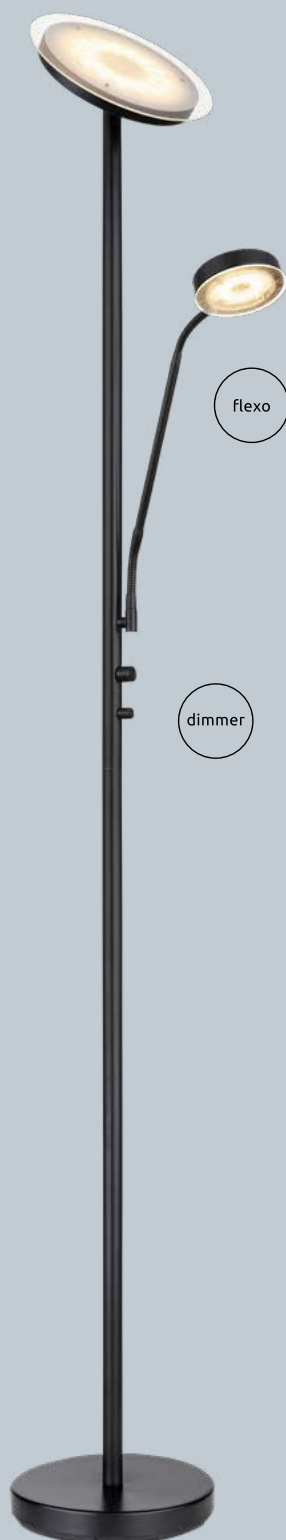

59092

Ernst