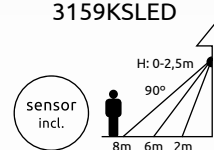

3159KSLED

3158KLED	incl. 1x E27 LED 8,8W	806lm	500lm	3000K	VPE: 4	Ø12,7cm (tube Ø7,6cm)	↓45cm
3158KSLED	incl. 1x E27 LED 8,8W	806lm	500lm	3000K	VPE: 4	Ø12,7cm (tube Ø7,6cm)	↓60cm
3159KLED	incl. 1x E27 LED 8,8W	806lm	500lm	3000K	VPE: 4	Ø12,7cm (tube Ø7,6cm)	↓110cm
3159KSLED	incl. 1x E27 LED 8,8W	806lm	500lm	3000K	VPE: 4	Ø12,7cm (tube Ø7,6cm)	↓110cm

stainless steel, plastic opal