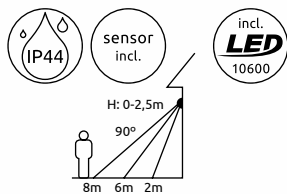

10600

Boston LED

3157SLED	incl. 1x E27 LED 8,8W	806lm	500lm	3000K	VPE: 6	Ø7,6cm	↓40,5cm ↗17cm
3158SLED	incl. 1x E27 LED 8,8W	806lm	500lm	3000K	VPE: 4	Ø12,7cm (Ø7,6cm)	↓45cm
3159SLED	incl. 1x E27 LED 8,8W	806lm	500lm	3000K	VPE: 4	Ø12,7cm (Ø7,6cm)	↓110cm

stainless steel, plastic opal