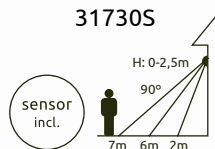

stainless steel, plastic

31730

31730S

31731

31732

Herri

31730	excl. 1x E27 LED 15W	VPE: 8	↔ 8cm ↓ 33cm ↗ 16,5cm
31730S	excl. 1x E27 LED 15W	VPE: 8	↔ 8cm ↓ 33cm ↗ 16,5cm
31731	excl. 1x E27 LED 15W	VPE: 4	↔ 8cm x 8cm ↓ 45cm
31732	excl. 1x E27 LED 15W	VPE: 4	↔ 8cm x 8cm ↓ 80cm