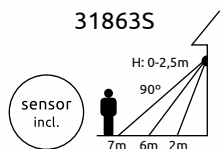

31863S

31863

31861

31862S

Ossy

31860	excl. 1x E27 LED 15W	VPE: 4	↔ 25cm ↓ 37cm ↳ 26,5cm
31860S	excl. 1x E27 LED 15W	VPE: 4	↔ 25cm ↓ 37cm ↳ 26,5cm
31861	excl. 1x E27 LED 15W	VPE: 4	Ø25cm ↓ 38cm
31862	excl. 1x E27 LED 15W	VPE: 4	Ø25cm ↓ 50cm
31862S	excl. 1x E27 LED 15W	VPE: 4	Ø25cm ↓ 50cm
31863	excl. 1x E27 LED 15W	VPE: 2	Ø25cm ↓ 100cm
31863S	excl. 1x E27 LED 15W	VPE: 2	Ø25cm ↓ 100cm