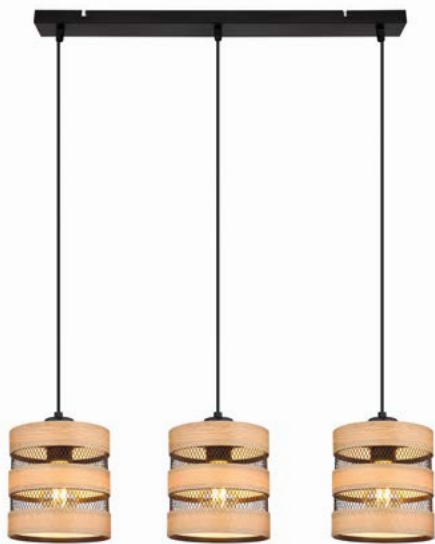

15645H

15645S

15645T

Luna

15645H	excl. 1x E27 40W	VPE: 1	Ø35cm	↕120cm
15645S	excl. 1x E27 40W	VPE: 1	Ø35cm	↕160cm
15645T	excl. 1x E27 40W	VPE: 4	Ø25cm	↕45cm

metal black matt, wood optics

15650-3H

15650-4H