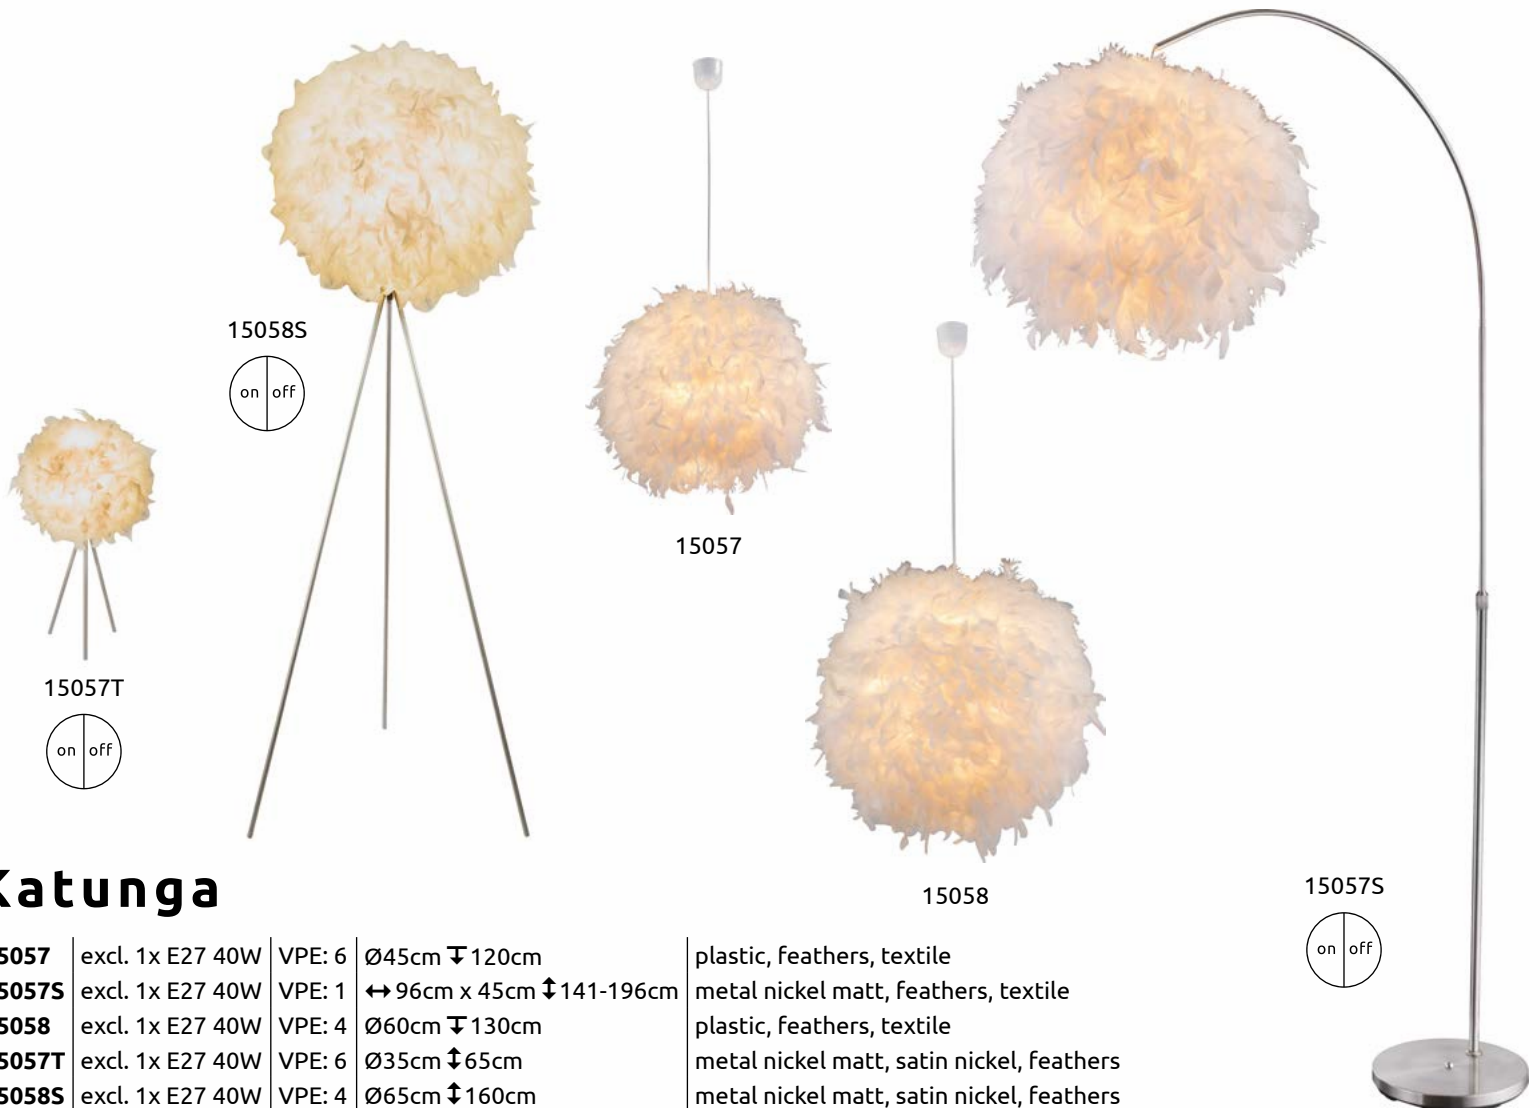

metal white, textile, acrylic

15809T

15809D

15809W

15809H1

15809H

Kalla

15809D	excl. 5x E14 25W	VPE: 2	Ø35cm	↕28cm
15809H	excl. 5x E14 25W	VPE: 2	Ø35cm	↕120cm
15809H1	excl. 5x E14 25W	VPE: 2	Ø44cm	↕120cm
15809T	excl. 3x G9 28W	VPE: 2	Ø27cm	↕40cm
15809W	excl. 2x G9 28W	VPE: 2	↔28cm	↕17,5cm ↗14,5cm

metal chromed, glass smoke, glass crystals

Katunga

15057	excl. 1x E27 40W	VPE: 6	Ø45cm ↓120cm	plastic, feathers, textile
15057S	excl. 1x E27 40W	VPE: 1	↔96cm x 45cm ↓141-196cm	metal nickel matt, feathers, textile
15058	excl. 1x E27 40W	VPE: 4	Ø60cm ↓130cm	plastic, feathers, textile
15057T	excl. 1x E27 40W	VPE: 6	Ø35cm ↓65cm	metal nickel matt, satin nickel, feathers
15058S	excl. 1x E27 40W	VPE: 4	Ø65cm ↓160cm	metal nickel matt, satin nickel, feathers