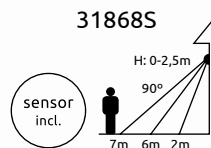

31866

Hedwig

31865	excl. 1x E27 LED 15W	VPE: 4	↔ 25cm ↑ 37cm ↘ 26,5cm
31865S	excl. 1x E27 LED 15W	VPE: 4	↔ 25cm ↑ 37cm ↘ 26,5cm
31866	excl. 1x E27 LED 15W	VPE: 4	Ø25cm ↓ 38cm
31867	excl. 1x E27 LED 15W	VPE: 4	Ø25cm ↓ 50cm
31867S	excl. 1x E27 LED 15W	VPE: 4	Ø25cm ↓ 50cm
31868	excl. 1x E27 LED 15W	VPE: 2	Ø25cm ↓ 100cm
31868S	excl. 1x E27 LED 15W	VPE: 2	Ø25cm ↓ 100cm

stainless steel anthracite, aluminium die-cast anthracite, glass smoke