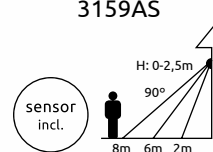

Boston

3158AK

Boston I

3158AK	excl. 1x E27 LED 23W	VPE: 4	Ø12,7cm (tube Ø7,6cm) ↓45cm
3158AKS	excl. 1x E27 LED 15W	VPE: 4	Ø12,7cm (tube Ø7,6cm) ↓60cm
31588AS	excl. 1x E27 LED 15W	VPE: 4	Ø12,7cm (tube Ø7,6cm) ↓80cm
3159A	excl. 1x E27 LED 23W	VPE: 4	Ø12,7cm (tube Ø7,6cm) ↓110cm
3159AS	excl. 1x E27 LED 15W	VPE: 4	Ø12,7cm (tube Ø7,6cm) ↓110cm

stainless steel anthracite, plastic opal