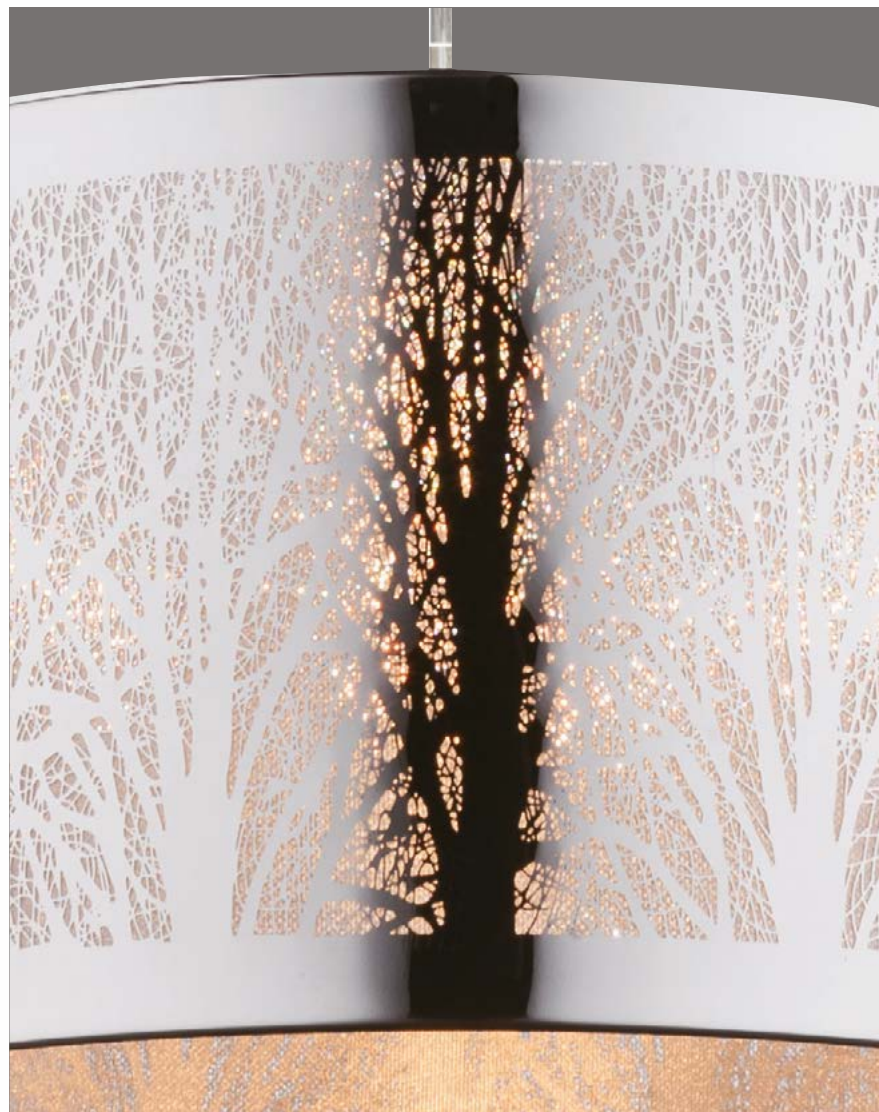

excl. 1x E27 60W

VPE: 6

Ø30cm ▾120cm

stainless steel, metal
chromed, plastic

Becca

15315S

excl. 1x E27 60W

VPE: 4