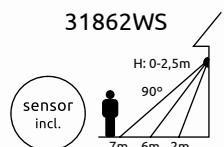

Ossy

31860W	excl. 1x E27 LED 15W	VPE: 4	↔ 25cm	↕ 37cm	↳ 26,5cm
31860WS	excl. 1x E27 LED 15W	VPE: 4	↔ 25cm	↕ 37cm	↳ 26,5cm
31861W	excl. 1x E27 LED 15W	VPE: 4	∅25cm	↕ 38cm	
31862W	excl. 1x E27 LED 15W	VPE: 4	∅25cm	↕ 50cm	
31862WS	excl. 1x E27 LED 15W	VPE: 4	∅25cm	↕ 50cm	
31863W	excl. 1x E27 LED 15W	VPE: 2	∅25cm	↕ 100cm	
31863WS	excl. 1x E27 LED 15W	VPE: 2	∅25cm	↕ 100cm	