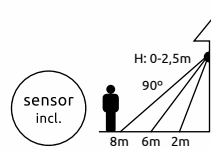

31588A

Boston

3157A	excl. 1x E27 LED 23W	VPE: 10	Ø7,6cm ↓39cm ↳16,8cm
3157AS	excl. 1x E27 LED 15W	VPE: 10	Ø7,6cm ↓40,5cm ↳16,6cm
31588A	excl. 1x E27 LED 23W	VPE: 4	Ø12,7cm (base Ø7,6cm) ↓80cm
3158A	excl. 1x E27 LED 23W	VPE: 4	Ø12,7cm (base Ø7,6cm) ↓45cm
3158AS	excl. 1x E27 LED 15W	VPE: 4	Ø12,7cm (base Ø7,6cm) ↓45cm
3159-3A	excl. 3x E27 LED 23W	VPE: 1	Ø28cm ↓170cm

stainless steel anthracite, plastic opal