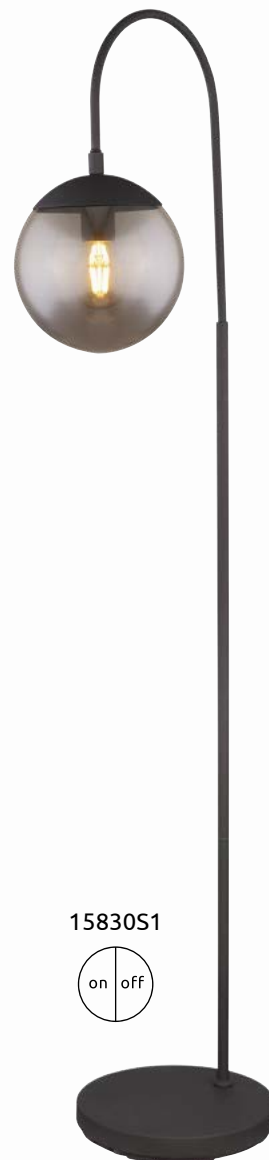

Blama

15830-4H	excl. 4x E27 25W	VPE: 4	↔ 90cm x 15cm ↓ 120cm	metal black matt, glass smoke
15830S1	excl. 1x E27 25W	VPE: 2	↔ 39cm x 25cm ↓ 150cm	metal black matt, glass smoke
15830H	excl. 1x E27 40W	VPE: 2	Ø25cm ↓ 120cm	metal black matt, glass smoke, textile cable
15830H1	excl. 1x E27 40W	VPE: 2	Ø30cm ↓ 120cm	metal black matt, glass smoke, textile cable
15830-2D	excl. 2x E14 40W	VPE: 4	↔ 61cm x 23cm ↓ 19cm	metal black matt, glass smoke
15830-4D	excl. 4x E14 40W	VPE: 1	↔ 61cm x 61cm ↓ 20cm	metal black matt, glass smoke
15830-5S	excl. 3x E27 60W excl. 2x GU10 35W	VPE: 1	↔ 193cm x 25cm ↓ 120cm	metal black matt, glass smoke, textile cable