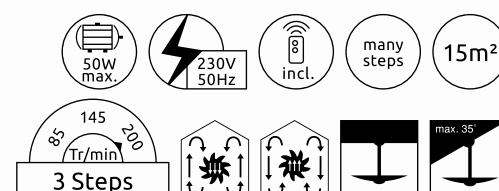

0333 | excl. 2x E14 40W | VPE: 1 | Ø105cm ▾30,5cm | blades: MDF silver, MDF beech | body: metal nickel matt, glass opal