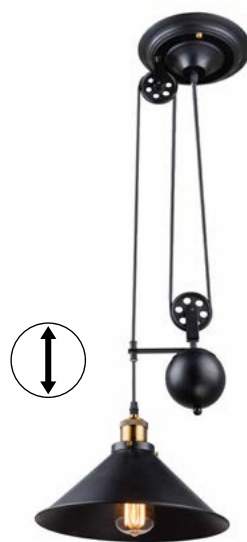

metal white, plastic white

68541-5

68546-5

Flash

68541-5 | excl. 5x E14 40W | VPE: 4 | Ø71cm ▾ 16cm

68546-5 | excl. 5x E14 40W | VPE: 4 | Ø65cm ▾ 16cm

metal chromed, plastic

15053-3

15053

15053W

15053T

15053S

Lenius

15053	excl. 1x E27 60W	VPE: 1	∅30cm ▾90-180cm
15053-3	excl. 3x E27 60W	VPE: 1	↔92cm x 22cm ▾90-180cm
15053S	excl. 1x E27 60W	VPE: 1	↔50cm x 30cm ▾155cm
15053T	excl. 1x E27 60W	VPE: 4	↔35cm x 22cm ▾45,5cm
15053W	excl. 1x E27 60W	VPE: 1	↔22cm ▾20cm ↳26cm