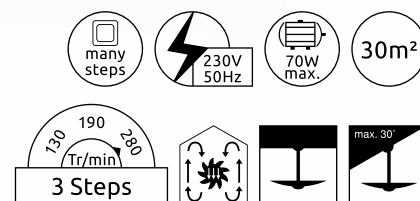

Champion

0330 | excl. 1x E27 60W | VPE: 1 | Ø101cm ▾43cm | blades: MDF silver, MDF white | body: metal chromed, glass opal