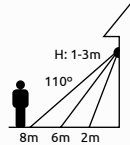

Helga I

34248W

Helga

34247W	incl. LED 10W	1010lm	920lm	6000K	VPE: 20	↔ 9cm ↓ 7cm ↪ 6cm
34247WS	incl. LED 10W	1000lm	950lm	6000K	VPE: 20	↔ 9cm ↓ 12cm ↪ 13cm
34248W	incl. LED 20W	1900lm	1800lm	6000K	VPE: 20	↔ 11cm ↓ 8cm ↪ 6cm
34248WS	incl. LED 20W	1900lm	1800lm	6000K	VPE: 20	↔ 11cm ↓ 13cm ↪ 13cm

aluminium die-cast white, glass