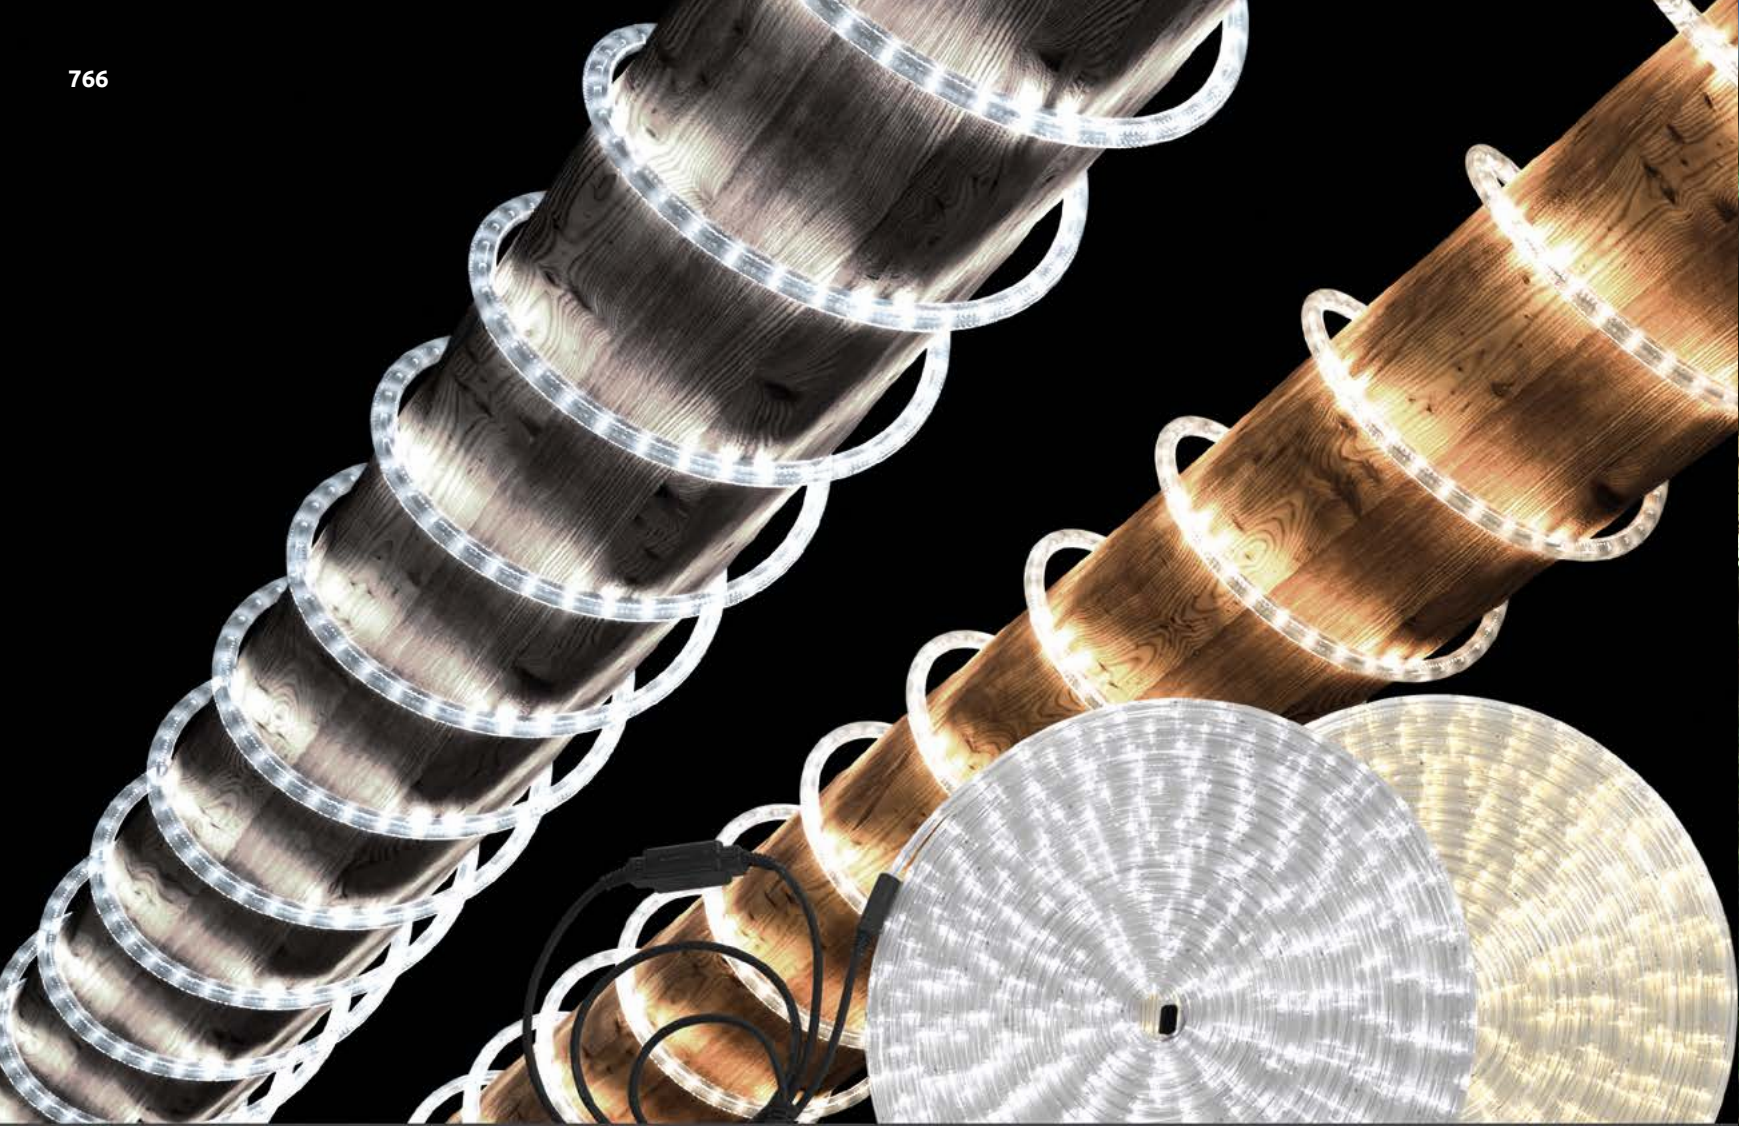

38981

38982

Light tube

38981	incl. 432x LED 0,064W	864lm	5500K	VPE: 3	Ø1cm ↔ max. 1950cm
38982	incl. 432x LED 0,064W	864lm	2600K	VPE: 3	Ø1cm ↔ max. 1950cm

plastic