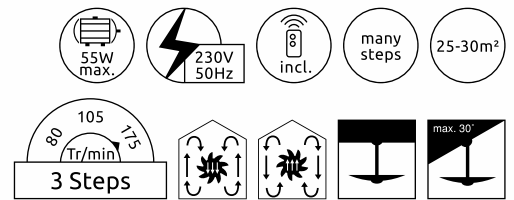

790

Primo

0305 | excl. 2x E14 40W | VPE: 1 | Ø132cm ↓46cm | blades: ABS silver | body: metal silver, glass opal

Fabiola

0306 | incl. 1x E14 60W | VPE: 1 | Ø132cm ↓37,2cm | blades: MDF wenge | body: metal nickel matt, glass opal