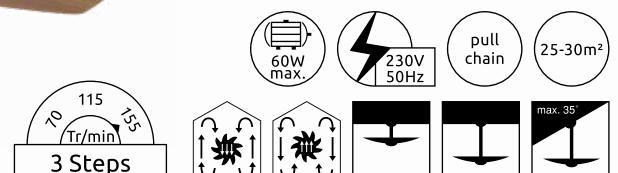

Jerry

0337 | excl. 5x E14 40W | VPE: 1 | Ø130cm ▾49,5cm | blades: MDF graphite, MDF beech | body: metal chromed, nickel matt, glass opal