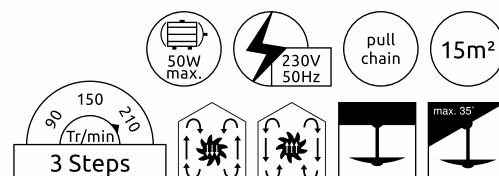

Ferro

0310 | VPE: 1 | Ø142cm ▾58cm | blades: iron white | body: metal white

Champion

0330 | excl. 1x E27 60W | VPE: 1 | Ø101cm ▾43cm | blades: MDF silver, MDF white | body: metal chromed, glass opal