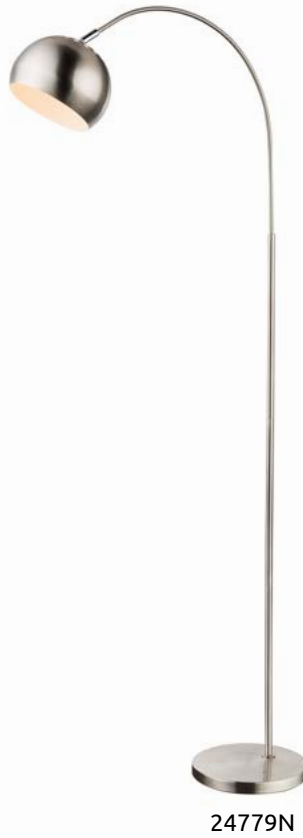

Benno

58227	excl. 1x E27 40W	VPE: 1	↔ 92cm x 30cm ↓ 141cm - 196cm
58227C	excl. 1x E27 40W	VPE: 1	↔ 92cm x 30cm ↓ 141cm - 196cm
24779N	excl. 1x E27 60W	VPE: 2	↔ 58cm x 24,5cm ↓ 150cm
24857S	excl. 1x E14 40W	VPE: 2	↔ max. 42cm x 25cm ↓ max. 156cm
24858S	excl. 1x E14 40W	VPE: 2	↔ max. 42cm x 25cm ↓ max. 156cm

metal nickel matt, marble, plastic
metal copper, plastic
metal chromed, nickel matt
metal nickel matt, chromed, metal white, plastic
metal anthracite, chromed, metal white, plastic