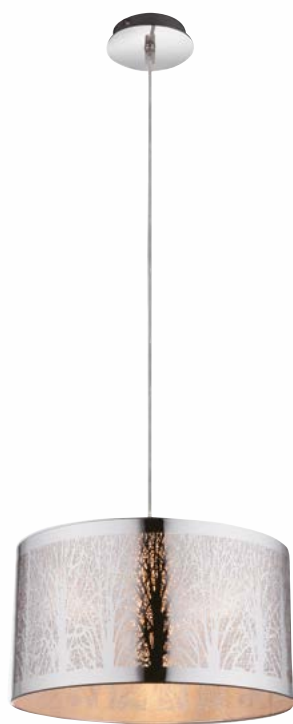

Lort

15085

excl. 1x E27 60W

VPE: 6

Ø30cm ▾120cm

stainless steel, metal
chromed, plastic