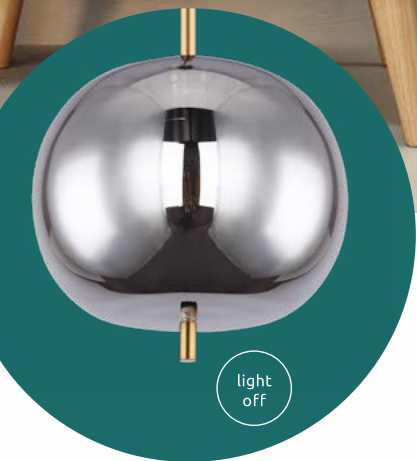

light
off

light
on

1x Ø16,5cm
1x Ø15,8cm
1x Ø18,5cm

Blacky I

15345-3MM	excl. 3x E14 40W	VPE: 1	Ø46cm ▾120cm	metal black matt, brass matt, glass smoke
15345-3DMM	excl. 3x E14 40W	VPE: 1	Ø46cm ▾36cm	metal black matt, brass matt, glass smoke
15345-4MM	excl. 4x E14 40W	VPE: 1	↔ 100cm x 18,5cm ▾120cm	metal black matt, brass matt, glass smoke
15345-6DMM	excl. 6x E14 40W	VPE: 1	Ø65cm ▾38cm	metal black matt, brass matt, glass smoke
15345-8MM	excl. 8x E14 40W	VPE: 1	↔ 102,5cm x 34cm ▾120cm	metal black matt, brass matt, glass smoke
15345H1MM	excl. 1x E27 60W	VPE: 1	Ø30cm ▾120cm	metal black matt, brass matt, glass smoke
15345H2MM	excl. 1x E27 60W	VPE: 1	Ø22cm ▾120cm	metal black matt, brass matt, glass smoke
15345SMM	excl. 1x E27 60W	VPE: 1	Ø30cm ↓160cm	metal brass matt, glass smoke
15345TMM	excl. 1x E14 40W	VPE: 1	Ø18,5cm ↓45cm	metal brass matt, glass smoke
15345-3SMM	excl. 3x E14 40W	VPE: 1	↔ 80cm x 60cm ↓175cm	metal brass matt, glass smoke