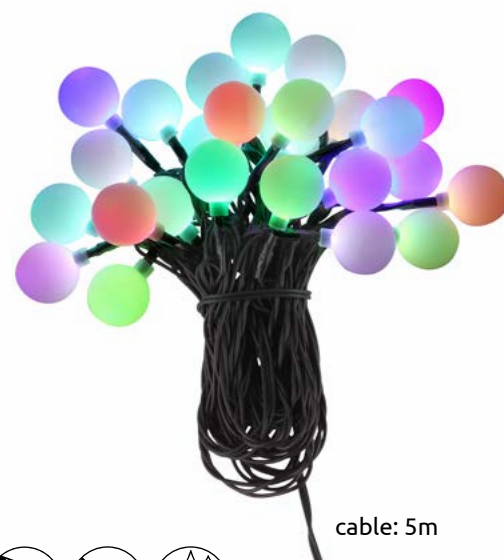

3408

incl. 25x LED 0,06W

multicolour

VPE: 20

↔ max. 980cm

plastic

cable: 5m

770