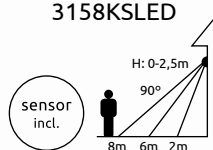

Boston

Boston I

3158KSLED

3158KLED	incl. 1x E27 LED 8,8W	806lm	500lm	3000K	VPE: 4	Ø12,7cm (tube Ø7,6cm)	↓45cm
3158KSLED	incl. 1x E27 LED 8,8W	806lm	500lm	3000K	VPE: 4	Ø12,7cm (tube Ø7,6cm)	↓60cm
3159KLED	incl. 1x E27 LED 8,8W	806lm	500lm	3000K	VPE: 4	Ø12,7cm (tube Ø7,6cm)	↓110cm
3159KSLED	incl. 1x E27 LED 8,8W	806lm	500lm	3000K	VPE: 4	Ø12,7cm (tube Ø7,6cm)	↓110cm

stainless steel, plastic opal