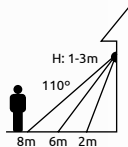

Helga

Helga I

34247B	incl. LED 10W	1010lm	920lm	6000K	VPE: 20	↔ 9cm ↓ 7cm ↘ 6cm	
34247BS	incl. LED 10W	1000lm	950lm	6000K	VPE: 20	↔ 9cm ↓ 12cm ↘ 13cm	
34248B	incl. LED 20W	1900lm	1800lm	6000K	VPE: 20	↔ 11cm ↓ 8cm ↘ 6cm	
34248BS	incl. LED 20W	1900lm	1800lm	6000K	VPE: 20	↔ 11cm ↓ 13cm ↘ 13cm	

aluminium die-cast black, glass