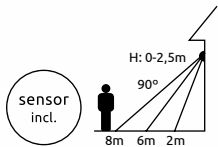

3158A

Boston

3157A	excl. 1x E27 LED 23W	VPE: 10	Ø7,6cm ↓39cm ↳16,8cm
3157AS	excl. 1x E27 LED 15W	VPE: 10	Ø7,6cm ↓40,5cm ↳16,6cm
31588A	excl. 1x E27 LED 23W	VPE: 4	Ø12,7cm (base Ø7,6cm) ↓80cm
3158A	excl. 1x E27 LED 23W	VPE: 4	Ø12,7cm (base Ø7,6cm) ↓45cm
3158AS	excl. 1x E27 LED 15W	VPE: 4	Ø12,7cm (base Ø7,6cm) ↓45cm
3159-3A	excl. 3x E27 LED 23W	VPE: 1	Ø28cm ↓170cm

stainless steel anthracite, plastic opal