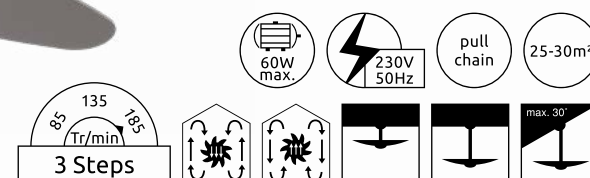

0308 | excl. 1x E14 60W | VPE: 1 | Ø132cm ▾40,6cm | blades: MDF beech, MDF grey | body: metal chromed, nickel matt, glass opal