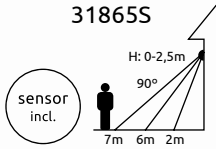

31867

Hedwig

31865	excl. 1x E27 LED 15W	VPE: 4	↔ 25cm ↑ 37cm ↘ 26,5cm
31865S	excl. 1x E27 LED 15W	VPE: 4	↔ 25cm ↑ 37cm ↘ 26,5cm
31866	excl. 1x E27 LED 15W	VPE: 4	Ø25cm ↓ 38cm
31867	excl. 1x E27 LED 15W	VPE: 4	Ø25cm ↓ 50cm
31867S	excl. 1x E27 LED 15W	VPE: 4	Ø25cm ↓ 50cm
31868	excl. 1x E27 LED 15W	VPE: 2	Ø25cm ↓ 100cm
31868S	excl. 1x E27 LED 15W	VPE: 2	Ø25cm ↓ 100cm

stainless steel anthracite, aluminium die-cast anthracite, glass smoke