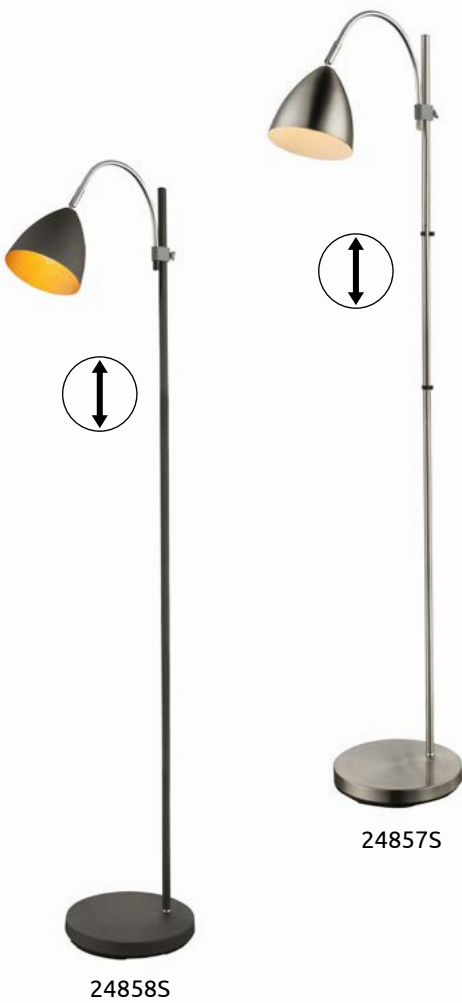

Archibald

Newcastle