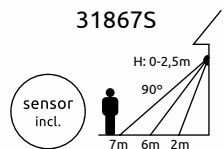

31866

Hedwig

31865	excl. 1x E27 LED 15W	VPE: 4	↔ 25cm ↑ 37cm ↘ 26,5cm
31865S	excl. 1x E27 LED 15W	VPE: 4	↔ 25cm ↑ 37cm ↘ 26,5cm
31866	excl. 1x E27 LED 15W	VPE: 4	Ø25cm ↓ 38cm
31867	excl. 1x E27 LED 15W	VPE: 4	Ø25cm ↓ 50cm
31867S	excl. 1x E27 LED 15W	VPE: 4	Ø25cm ↓ 50cm
31868	excl. 1x E27 LED 15W	VPE: 2	Ø25cm ↓ 100cm
31868S	excl. 1x E27 LED 15W	VPE: 2	Ø25cm ↓ 100cm

stainless steel anthracite, aluminium die-cast anthracite, glass smoke