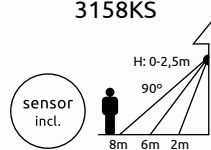

Boston

Boston I

3158K	excl. 1x E27 LED 23W	VPE: 4	Ø12,7cm (Ø7,6cm) ↓45cm
3158KS	excl. 1x E27 LED 15W	VPE: 4	Ø12,7cm (Ø7,6cm) ↓60cm
3159K	excl. 1x E27 LED 23W	VPE: 4	Ø12,7cm (Ø7,6cm) ↓110cm
3159KS	excl. 1x E27 LED 15W	VPE: 4	Ø12,7cm (Ø7,6cm) ↓110cm

stainless steel, plastic