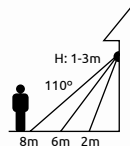

34247W	incl. LED 10W	1010lm	920lm	6000K	VPE: 20	↔ 9cm ↓ 7cm ↪ 6cm
34247WS	incl. LED 10W	1000lm	950lm	6000K	VPE: 20	↔ 9cm ↓ 12cm ↪ 13cm
34248W	incl. LED 20W	1900lm	1800lm	6000K	VPE: 20	↔ 11cm ↓ 8cm ↪ 6cm
34248WS	incl. LED 20W	1900lm	1800lm	6000K	VPE: 20	↔ 11cm ↓ 13cm ↪ 13cm

aluminium die-cast white, glass