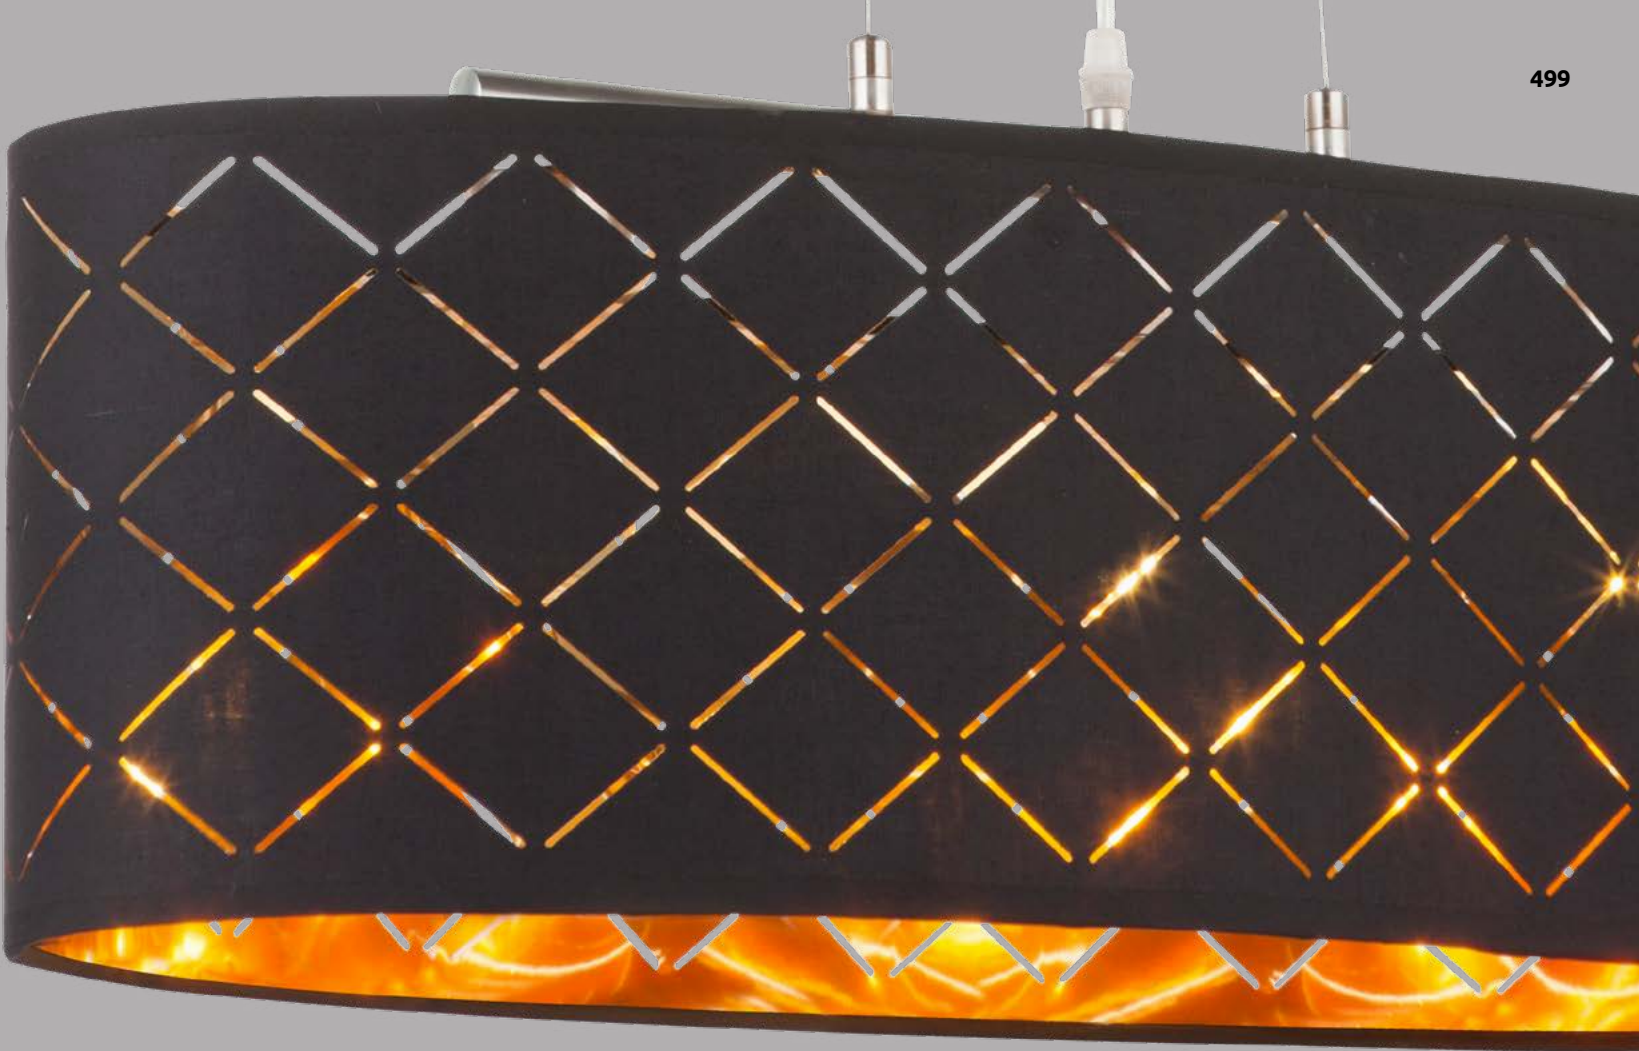

metal nickel matt, textile, plastic silver

15229D7

15229H

15229H2

Clarke

						
15229-5S	excl. 3x E27 60W excl. 2x GU10 35W			VPE: 1	↔ 193cm x 30cm ↓ 120cm	metal black matt, plastic black, textile black, golden, textile cable
15229D6	excl. 6x E27 60W			VPE: 1	Ø60cm ↓ 22cm	metal nickel matt, textile, acrylic, plastic gold
15229D7	incl. LED 18W	1950lm		VPE: 2	Ø40cm ↓ 12cm	metal white, textile, plastic, plastic gold
15229H	excl. 1x E27 60W		3000K	VPE: 1	Ø40cm ↓ 140cm	metal nickel matt, textile, plastic gold
15229H2	excl. 3x E27 60W			VPE: 1	↔ 65cm x 25cm ↓ 140cm	metal nickel matt, textile, plastic gold
15229S1	excl. 1x E27 60W			VPE: 1	Ø62cm (shade Ø45cm) ↓ 160cm	metal nickel matt, textile, plastic gold