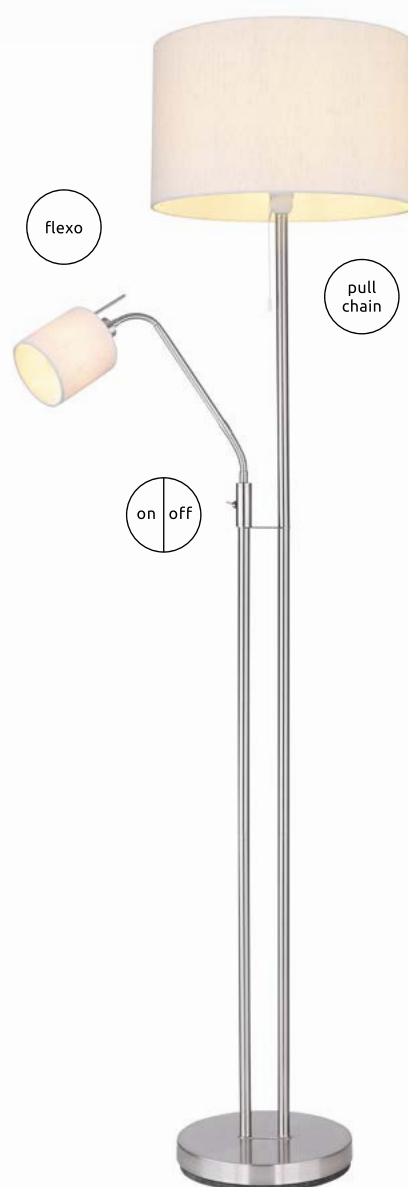

15221S

15447D

15447H1

15447S1

Ava

15447D	excl. 3x E27 25W	VPE: 4	Ø40cm ▾12cm	metal white, textile white, plastic opal
15447H1	excl. 1x E27 40W	VPE: 1	Ø40cm ▾140cm	metal nickel matt, textile white
15447S1	excl. 1x E27 40W	VPE: 1	Ø55cm(shade Ø:45cm) ↑159cm	metal nickel matt, textile white
15447S3	excl. 1x E27 40W excl. 1x E14 25W	VPE: 1	Ø40cm ↑175,5cm	metal nickel matt, textile white
15447S4	excl. 3x E27 40W	VPE: 1	Ø19cm ↑110cm	metal nickel matt, textile white
15447S5	excl. 5x E14 25W	VPE: 1	↔max.130cm x 84cm ↓max.204cm	metal nickel matt, textile white