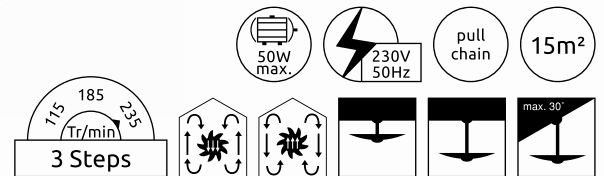

Wade

0318 | excl. 1x E14 60W | VPE: 1 | Ø106,6cm ▾37cm | blades: MDF cherry, MDF walnut | body: metal chromed, nickel matt, glass opal