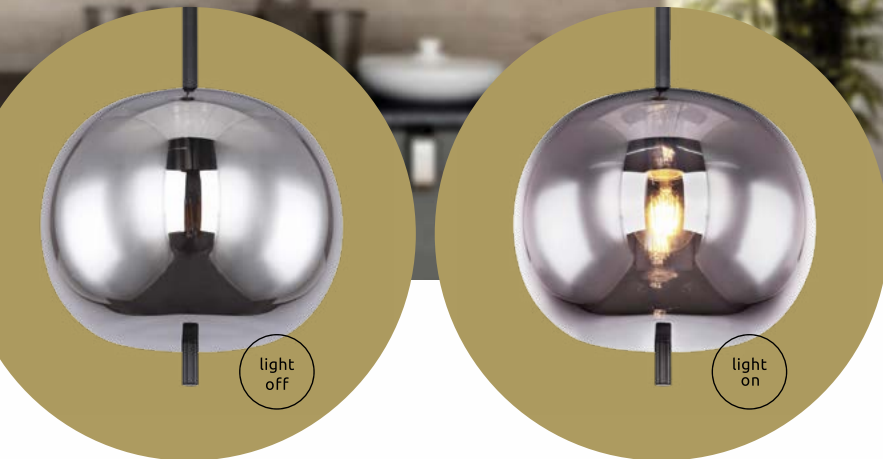

light
off

light
on

Blacky

15345-3D	excl. 3x E14 40W	VPE: 1	Ø46cm ▾36cm
15345-6D	excl. 6x E14 40W	VPE: 1	Ø65cm ▾38cm
15345T	excl. 1x E14 40W	VPE: 1	Ø18,5cm ↕45cm
15345H1	excl. 1x E27 60W	VPE: 1	Ø30cm ▾120cm
15345-3	excl. 3x E14 40W	VPE: 1	Ø46cm ▾120cm
15345-4	excl. 4x E14 40W	VPE: 1	↔ 100cm x 18,5cm ▾120cm
15345-8	excl. 8x E14 40W	VPE: 1	↔ 94cm x 34cm ▾120cm
15345S	excl. 1x E27 60W	VPE: 1	Ø30cm ↕160cm
15345-4H	excl. 4x E14 40W	VPE: 1	↔ 100cm x 18,5cm ▾140cm
15345-6	excl. 6x E14 40W	VPE: 1	↔ 80cm x 34cm ▾120cm

metal black matt, glass smoke
metal black matt, glass smoke
metal black matt, glass smoke
metal black matt, glass smoke
metal black matt, glass smoke
metal black matt, glass smoke
metal black matt, glass smoke
metal black matt, glass smoke
metal black matt, wood, brass, glass smoke, textile cable
metal black matt, glass smoke