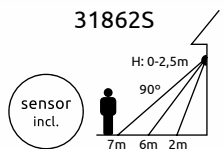

31863S

31863

31861

31862S

Ossy

31860	excl. 1x E27 LED 15W	VPE: 4	↔ 25cm ↓ 37cm ↳ 26,5cm
31860S	excl. 1x E27 LED 15W	VPE: 4	↔ 25cm ↓ 37cm ↳ 26,5cm
31861	excl. 1x E27 LED 15W	VPE: 4	Ø25cm ↓ 38cm
31862	excl. 1x E27 LED 15W	VPE: 4	Ø25cm ↓ 50cm
31862S	excl. 1x E27 LED 15W	VPE: 4	Ø25cm ↓ 50cm
31863	excl. 1x E27 LED 15W	VPE: 2	Ø25cm ↓ 100cm
31863S	excl. 1x E27 LED 15W	VPE: 2	Ø25cm ↓ 100cm