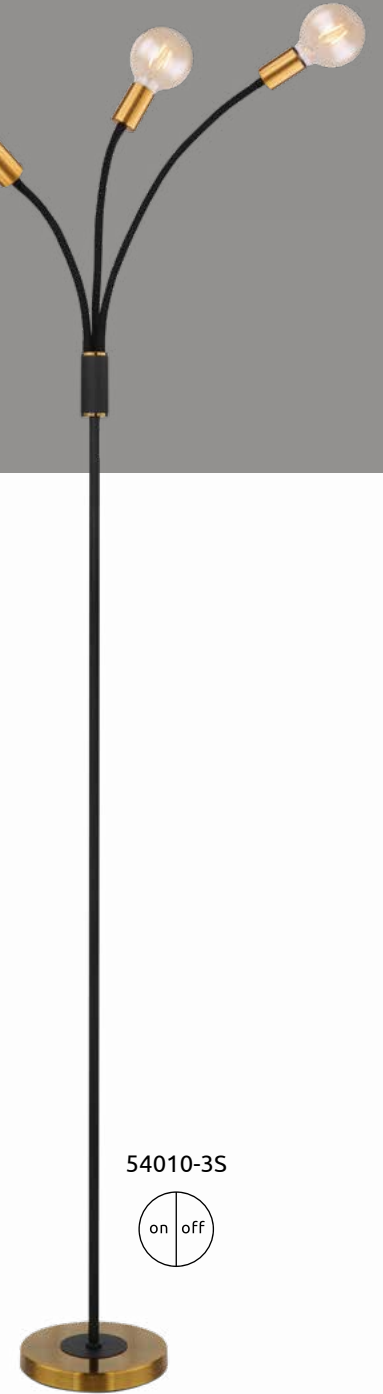

54010-3S
☐ on ☐ off

Eddy

54010-1W	excl. 1x E27 60W	VPE: 10	↔ 10cm ↓ max.43cm ↳ max.30cm
54010-3S	excl. 3x E27 60W	VPE: 1	∅ max.70cm ↓ max.180cm
54010-6H	excl. 6x E27 60W	VPE: 1	↔ 230cm x max.190cm ↓ max.150cm

metal gold antique, plastic black
metal gold antique, metal black, plastic black
metal gold antique, metal black, plastic black