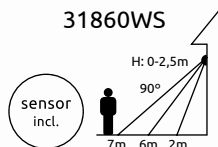

31860WS

Ossy

31860W	excl. 1x E27 LED 15W	VPE: 4	↔ 25cm	↕ 37cm	↳ 26,5cm
31860WS	excl. 1x E27 LED 15W	VPE: 4	↔ 25cm	↕ 37cm	↳ 26,5cm
31861W	excl. 1x E27 LED 15W	VPE: 4	∅25cm	↕ 38cm	
31862W	excl. 1x E27 LED 15W	VPE: 4	∅25cm	↕ 50cm	
31862WS	excl. 1x E27 LED 15W	VPE: 4	∅25cm	↕ 50cm	
31863W	excl. 1x E27 LED 15W	VPE: 2	∅25cm	↕ 100cm	
31863WS	excl. 1x E27 LED 15W	VPE: 2	∅25cm	↕ 100cm	

aluminium die-cast wood optics, glass