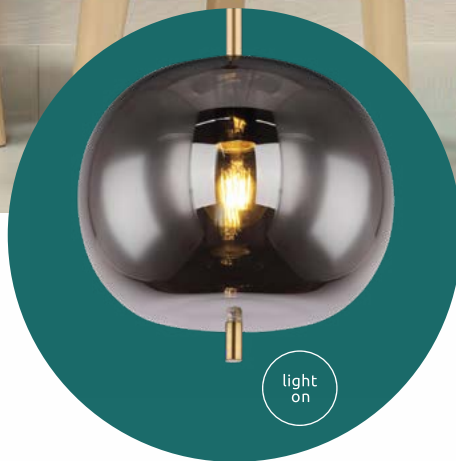

light
off

light
on

1x Ø16,5cm
1x Ø15,8cm
1x Ø18,5cm

Blacky I

15345-3MM	excl. 3x E14 40W	VPE: 1	Ø46cm ▾120cm	metal black matt, brass matt, glass smoke
15345-3DMM	excl. 3x E14 40W	VPE: 1	Ø46cm ▾36cm	metal black matt, brass matt, glass smoke
15345-4MM	excl. 4x E14 40W	VPE: 1	↔ 100cm x 18,5cm ▾120cm	metal black matt, brass matt, glass smoke
15345-6DMM	excl. 6x E14 40W	VPE: 1	Ø65cm ▾38cm	metal black matt, brass matt, glass smoke
15345-8MM	excl. 8x E14 40W	VPE: 1	↔ 102,5cm x 34cm ▾120cm	metal black matt, brass matt, glass smoke
15345H1MM	excl. 1x E27 60W	VPE: 1	Ø30cm ▾120cm	metal black matt, brass matt, glass smoke
15345H2MM	excl. 1x E27 60W	VPE: 1	Ø22cm ▾120cm	metal black matt, brass matt, glass smoke
15345SMM	excl. 1x E27 60W	VPE: 1	Ø30cm ↓160cm	metal brass matt, glass smoke
15345TMM	excl. 1x E14 40W	VPE: 1	Ø18,5cm ↓45cm	metal brass matt, glass smoke
15345-3SMM	excl. 3x E14 40W	VPE: 1	↔ 80cm x 60cm ↓175cm	metal brass matt, glass smoke