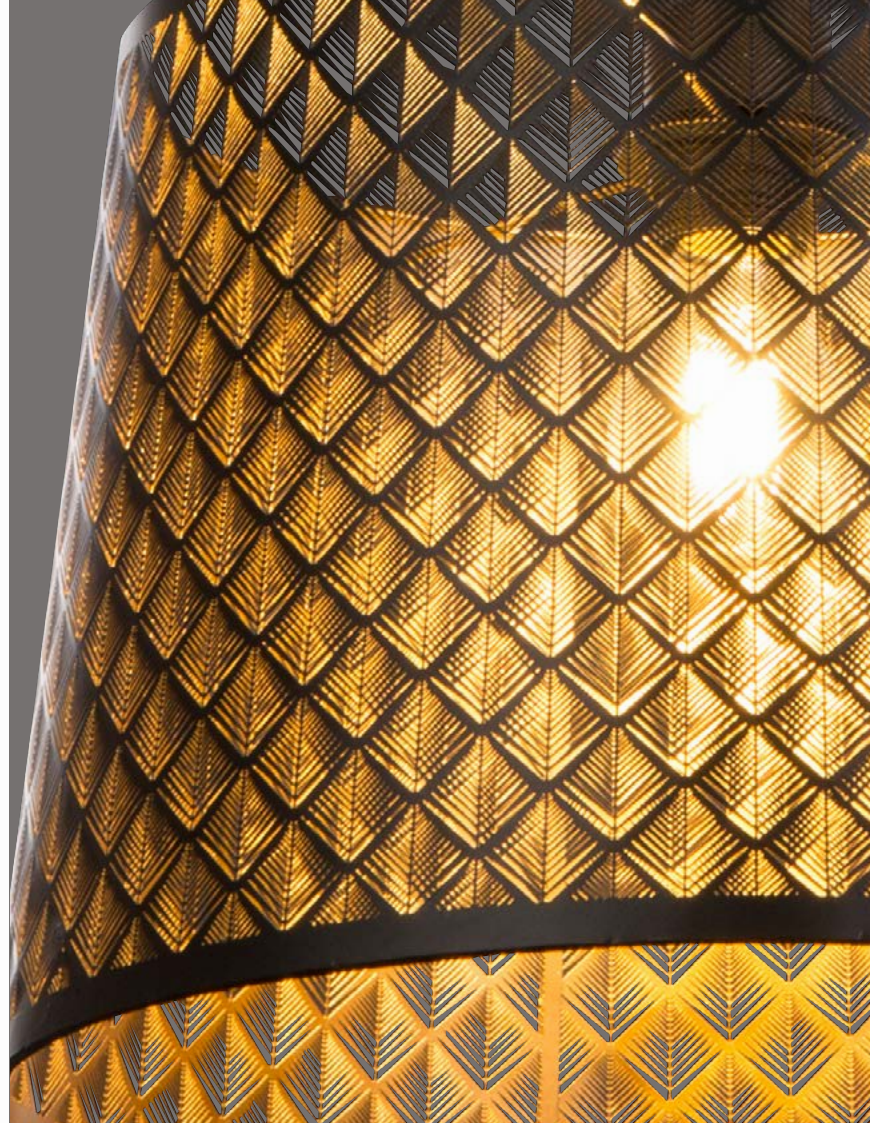

excl. 1x E27 60W

VPE: 6

Ø30cm ▾120cm

stainless steel, metal
chromed, plastic

Becca

15315S

excl. 1x E27 60W

VPE: 4