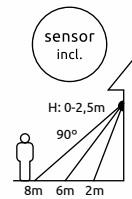

3159SAS

Boston

3157SA	excl. 1x E27 LED 23W	VPE: 10	↔ 7,5cm ↓ 39cm ↘ 17cm
3157SAS	excl. 1x E27 LED 15W	VPE: 10	↔ 7,5cm ↓ 40,5cm ↘ 16,5cm
3159SAS	excl. 1x E27 LED 15W	VPE: 4	Ø12,5cm ↓ 110cm
31588SA	excl. 1x E27 LED 23W	VPE: 4	Ø12,5cm ↓ 80cm
31588SAS	excl. 1x E27 LED 15W	VPE: 4	Ø12,5cm ↓ 80cm
3158SA	excl. 1x E27 LED 23W	VPE: 4	Ø12,5cm ↓ 45cm
3158SAS	excl. 1x E27 LED 15W	VPE: 4	Ø12,5cm ↓ 45cm
3158SAK	excl. 1x E27 LED 23W	VPE: 4	Ø12,5cm ↓ 45cm
3158SAKS	excl. 1x E27 LED 15W	VPE: 4	Ø12,5cm ↓ 60cm
3159-3SA	excl. 3x E27 LED 23W	VPE: 1	Ø28cm ↓ 170cm
3159SA	excl. 1x E27 LED 23W	VPE: 4	Ø12,5cm ↓ 110cm

stainless steel anthracite, plastic smoke