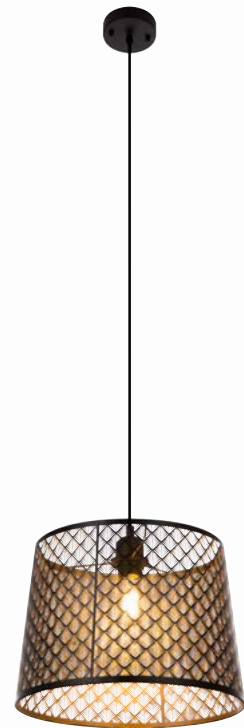

excl. 1x E27 60W

VPE: 6

Ø30cm ▾120cm

stainless steel, metal
chromed, plastic

Becca

15315S

excl. 1x E27 60W

VPE: 4