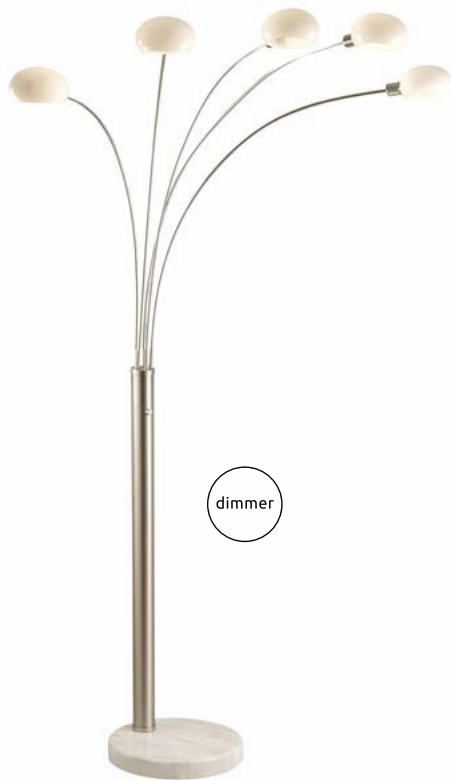

Classic style

58224