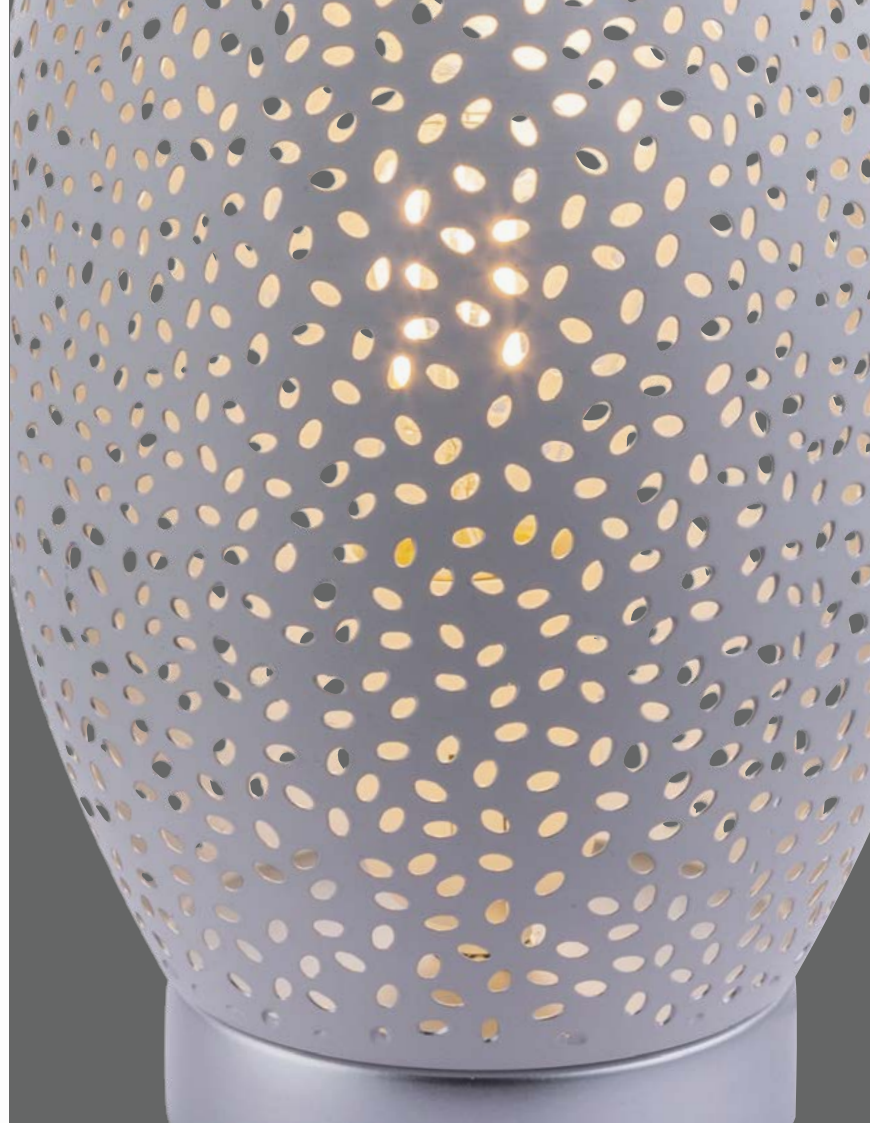

21510S

21512S

Mattis

21510S | excl. 1x E27 60W | VPE: 2 | ↔ max. 75cm x 25cm ↓ max. 172cm
21512S | excl. 1x E27 60W | VPE: 2 | ↔ max. 75cm x 25cm ↓ max. 172cm
 metal, wood, textile, textile cable

657

24002W