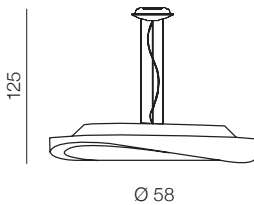

Ø 48

Ø 58

Ø 48

Ø 58

Circulo 48

- 1 AZ0986 (chrome)
- 2 AZ0987 (white)

E27 3x 60W
metal/glass

Circulo 58