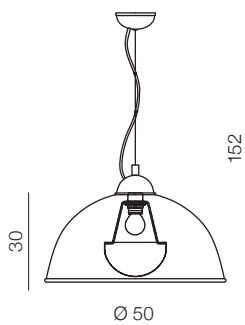

Darling 3 line

AZ2144

E27 3x MAX 40W
metal

Darling 3

AZ2147

E27 3x MAX 40W
metal

Toma

188