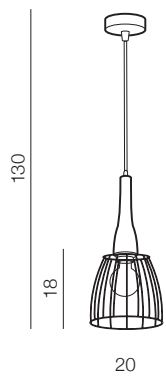

Terata

209

Terata 1

AZ2948

1x E27 Max 60W
wood/metal