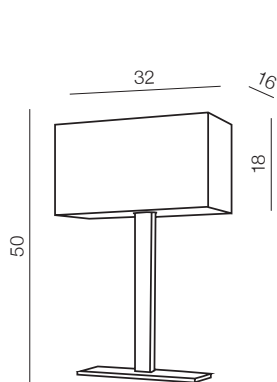

1 BLACK

2 CHROME

Trinton

- new 1 AZ4753 (black)
- 2 AZ0024 (chrome)

E14 3x 40W
metal/chrome

1 WHITE

2 BLACK

Martens Table