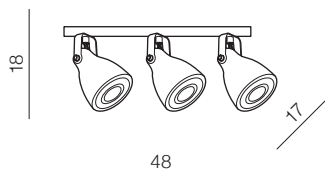

Bremen 3

AZ2371

GU10 3x MAX 40W
concrete/metal