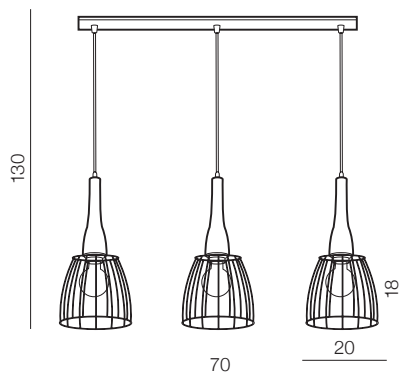

Terata 3

AZ2949

3x E27 Max 60W
natural oak wood/metal