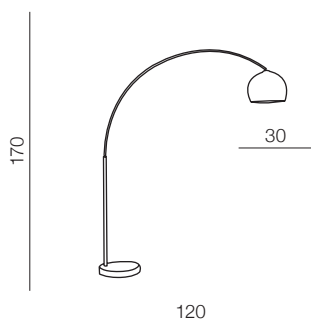

Gio eco

299

Gio eco

AZ2408

E27 1x MAX 60W
acrylic/metal