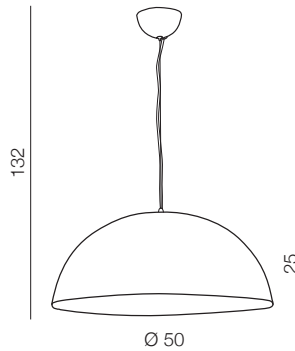

Modena 50

AZ1395

BK/GO (black/gold)
1x E27 MAX 60W
metal