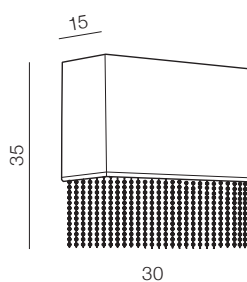

Ø 31

145

New Axel

AZ1351

BK (black)
1x E27 60W
metal

1 BLACK

2 WHITE

Glamour wall