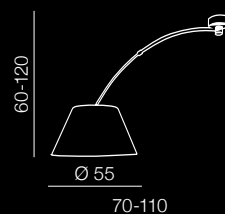

Selena

263

Selena

AZ1321 (black)
1x E27 Max 40W
satin nickel/fabric