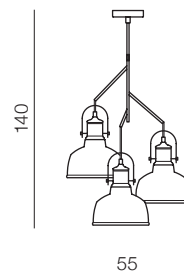

Darling 1 glass

AZ2143

E27 1x MAX 40W
glass/metal

100

Darling 3 line glass

AZ2145

E14 3x MAX 40W
glass/metal

55