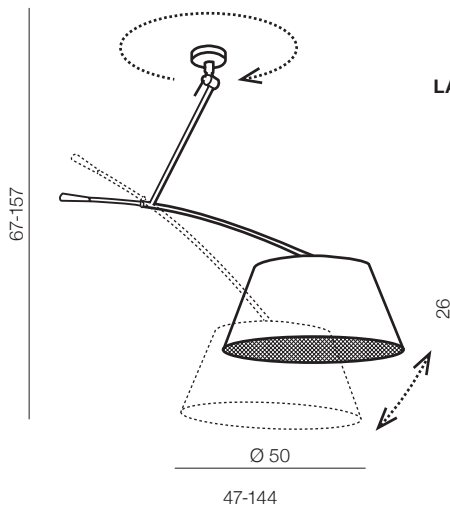

Barcelona

278

BARCELONA + SHADE NF WH

BARCELONA + SHADE NF GR

BARCELONA + SHADE NF BK

Barcelona

LAMP BODY + NF OR DS
SHADES

1x E27 MAX 60W
metal/fabric/acryl