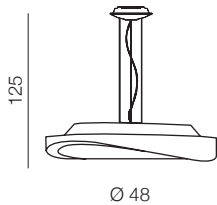

Ø 48

Ø 58

Ø 48

Ø 58

Circulo 48

- 1 AZ0986 (chrome)
- 2 AZ0987 (white)

E27 3x 60W
metal/glass

Circulo 58