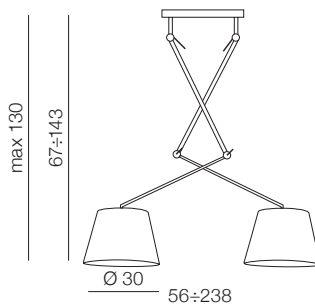

Adam S

LAMP BODY + ZF SHADES

1x E27 MAX 60W
metal/fabric

Adam 2 S

LAMP BODY + ZF SHADES

2x E27 MAX 60W
metal/fabric

Adam Wall S

LAMP BODY + ZF SHADES

1x E27 MAX 60W
metal/fabric