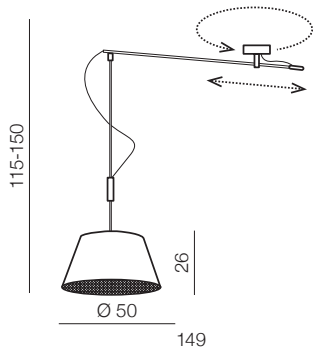

Malaga

LAMP BODY + NF SHADES

1x E27 MAX 60W
metal/fabric/acryl