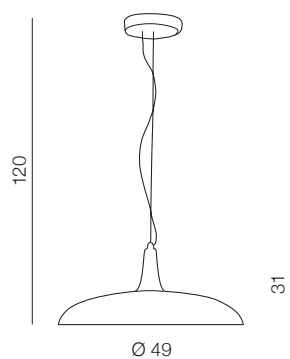

Perugia

- 1 **AZ1334** WH (white)
- 2 **AZ1335** BK (black)

1x E27 MAX 60W
metal/wood