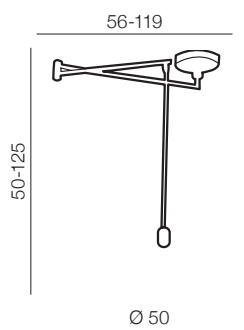

Adam Wall S

LAMP BODY + SHADES

- **AZ1843** + **AZ2602** or
- **AZ1843** + **AZ2600**

Natalia

274

NATALIA 2 S + SHADE NF GR

NATALIA 2 S + SHADE NF BK

Natalia S