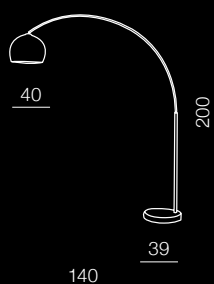

E14 5x 40W
metal/marble

Falo

297

Gio

298

Gio

AZ0016

E27 1x Max 60W
white
metal/plastic/marble