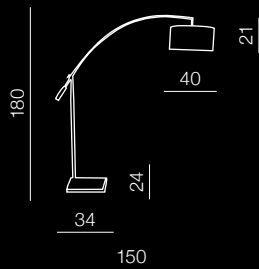

Bianca

302

Bianca

- 1 AZ0005 (chrome/white)
- 2 AZ0006 (chrome/black)

E27 1x 60W
metal/marble/fabric