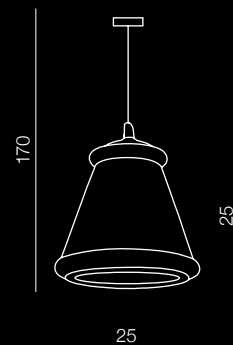

Ken

211

Ken

AZ0453

E27 1x 60W
glass/smoke