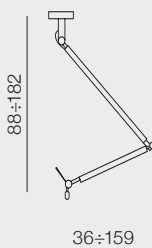

Zyta M Pendant

LAMP BODY

AZ1847

+