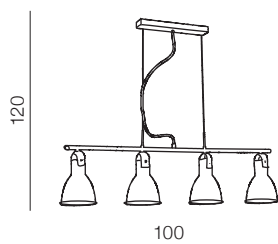

7x E14 MAX 40W
metal/aluminium

Tessio

176

Tessio

177

Tessio Wall

AZ1281

(white)
1x E14 60W
metal/leather