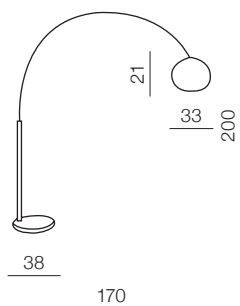

Tosca

300

Tosca

AZ0022

E27 1x 60W
metal/glass/marble
satin nickel/white