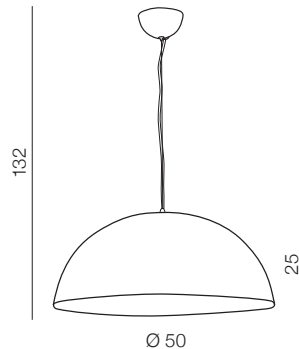

Modena 50

- 1 **AZ1401** CH (chrome)
- 2 **AZ1398** WH/GO (white/gold)

1x E27 MAX 60W
metal