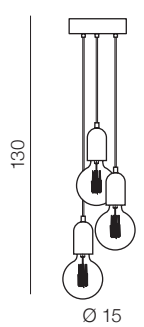

GU10 3x MAX 40W
concrete/metal

Volta table

AZ2372

E27 1x MAX 40W
concrete

Volta 1

AZ2384

E27 1x MAX 40W
concrete

Volta 3