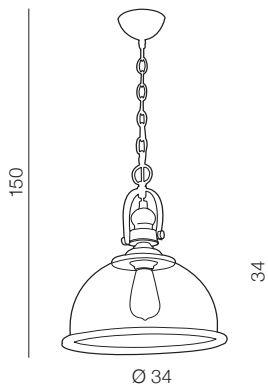

Clare

AZ1656

(brown)

E27 1x MAX60W
metal/glass