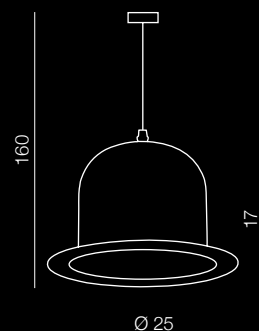

Capello

181

Capello

AZ0297

(black)

E27 1x 60W

aluminium/metalbase

black/gold