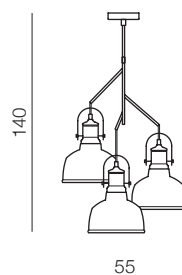

Darling 3

AZ2147

E27 3x MAX 40W
metal