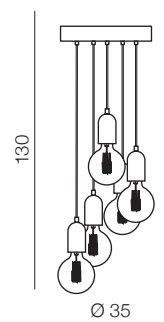

AZ2372

E27 1x MAX 40W
concrete

AZ2384

E27 1x MAX 40W
concrete

AZ2385

E27 3x MAX 40W
concrete

Volta 5

AZ2386

E27 5x MAX 40W
concrete