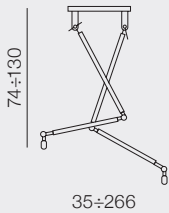

Shade ZF BK

- AZ2597** Ø 20 (black)
- AZ2600** Ø 26 (black)
- AZ2586** Ø 30 (black)
- AZ2603** Ø 36 (black)

=

Zyta S Wall

LAMP BODY + SHADES

- **AZ1844** + **AZ2598** or
- **AZ1844** + **AZ2597** or
- **AZ1844** + **AZ2599** or
- **AZ1844** + **AZ2593**