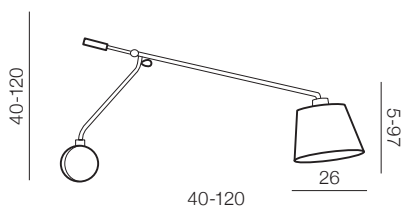

Sevilla

LAMP BODY + ZF OR DS
SHADES

1x E27 MAX 60W
metal/fabric