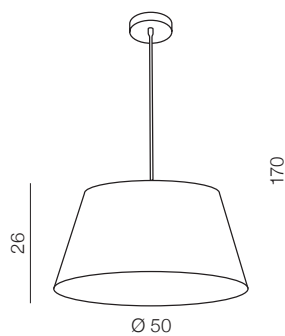

Olav pendant

- 1 AZ1391 (white)
- 2 AZ1392 (black)

1x E27 MAX 60W
metal/fabric/acryl