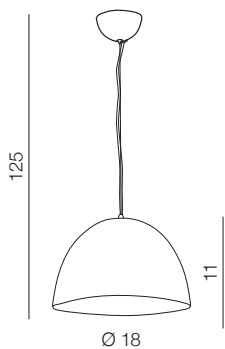

Modena 18

- 1 **AZ1399** CH (chrome)

1x E27 MAX 60W
metal