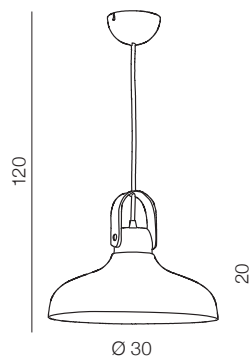

Tessio 30

AZ1289

(white)
1x E27 60W
metal/leather