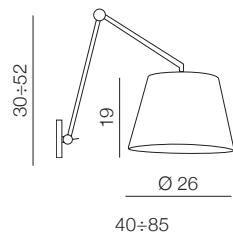

Adam S

LAMP BODY + ZF SHADES

1x E27 MAX 60W
metal/fabric

Adam 2 S

LAMP BODY + ZF SHADES

2x E27 MAX 60W
metal/fabric

Adam Wall S

LAMP BODY + ZF SHADES

1x E27 MAX 60W
metal/fabric