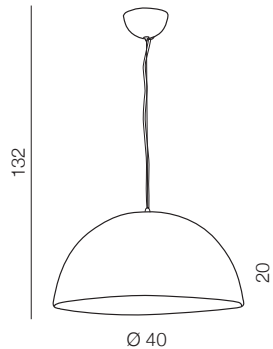

Modena 40

- 1 **AZ1400** CH (chrome)
- 2 **AZ1397** WH/GO (white/gold)

1x E27 MAX 60W
metal