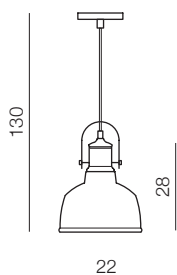

Darling

187

Darling 1

AZ2409

E27 1x MAX 40W
metal