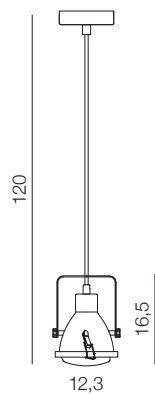

150

Ø 35

Karina 4

AZ1030

4x E27 40W

concrete/metal

Tobruk pendant

AZ1585