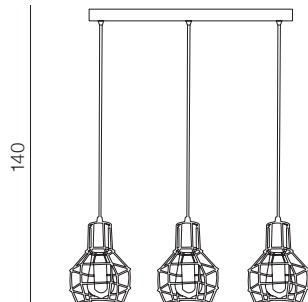

70

Carron 3 line

AZ2141

(copper)
E27 3x MAX 60W
metal