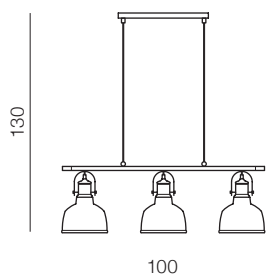

Darling 3 line

AZ2144

E27 3x MAX 40W
metal