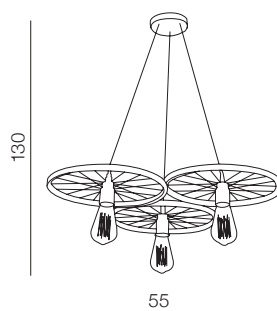

Ranch 3
AZ1649
(black)
3x E27 60W
metal