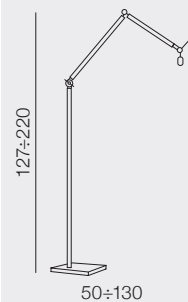

Zyta Floor

LAMP BODY

AZ1849

+

=