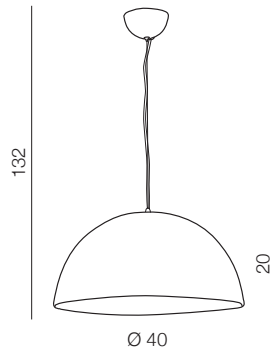

Modena 40

AZ1394

BK/GO (black/gold)
1x E27 MAX 60W
metal