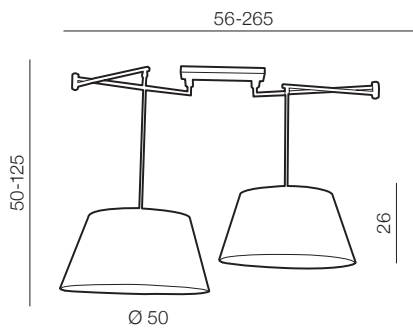

Natalia 2 S

LAMP BODY + NF OR DS
SHADES

2x E27 MAX 60W
metal/fabric/acryl