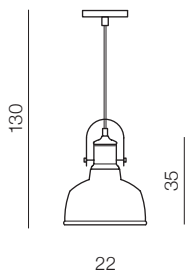

22

Darling 1 glass

AZ2143

E27 1x MAX 40W
glass/metal