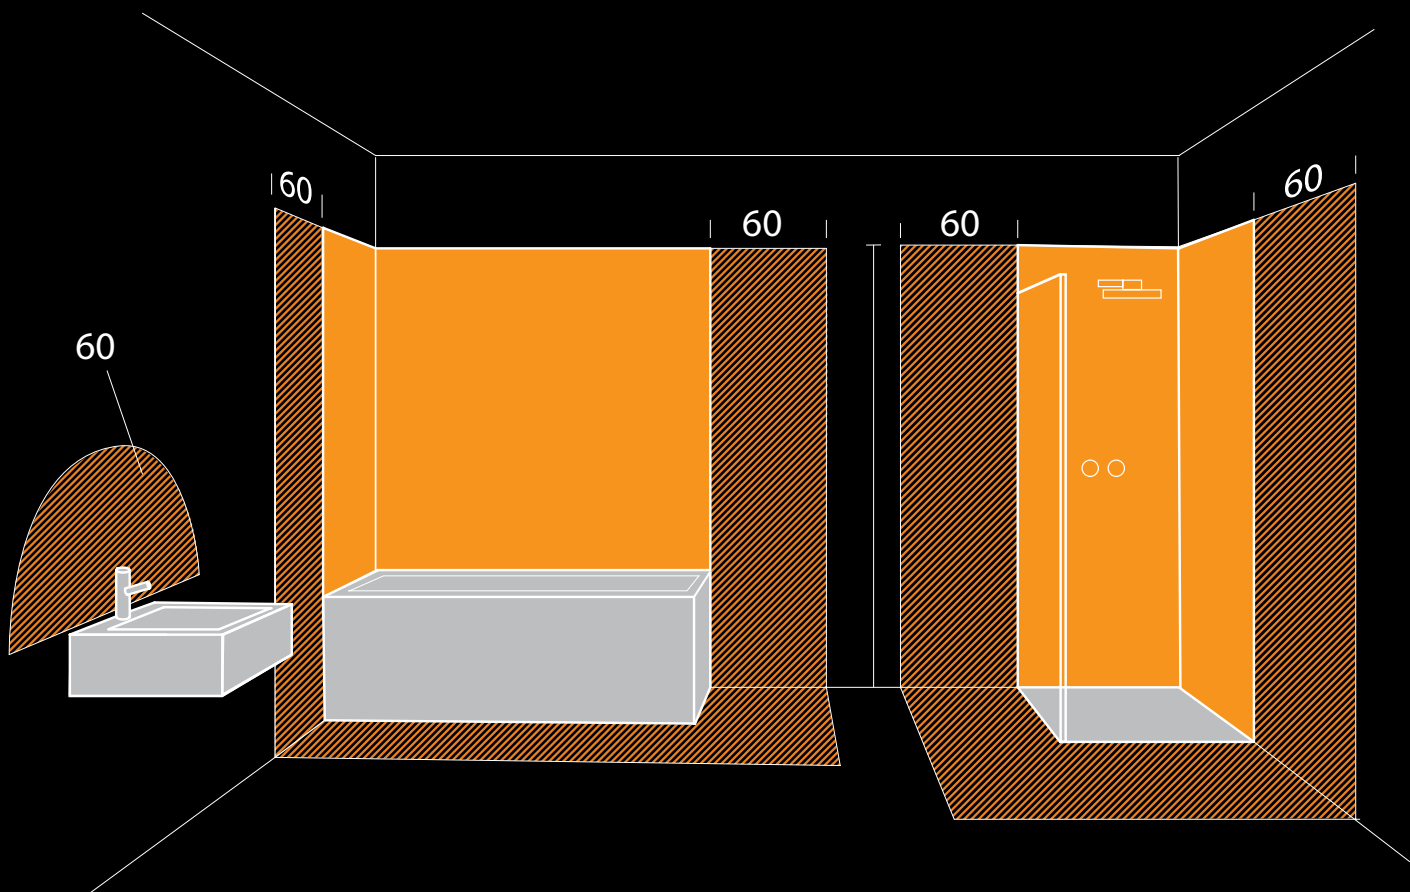

GU10 2x MAX.50W
metal/aluminium

-  zone IP65
-  zone IP44
-  zone IP20

aqua

Noemie	364	Peter	375	Colette	386	Emilio	397
Tanza	366	Dali	376	Lucie	387	Pablo	398
Topaz	367	Rado	378	Rita	388	Tito	399
Aurora	368	Asteria	379	Tao	389	Linz	400
Andromeda	369	Umbra	380	Mil	390	Una	401
Kallisto	370	Optimus	381	Lir	391	Slim Square	402
Epsilon	371	Gaia	382	Brant	392	Slim Round	403
Jaro	372	Michel	383	Oscar	394		
Kari	373	Margot	384	Aro	395		
Petra	374	Liliane	385	Ezio	396		