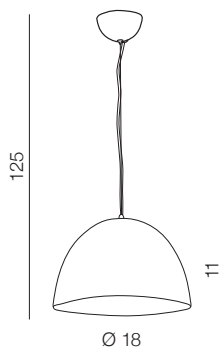

Modena 18

AZ1393

BK/GO (black/gold)
1x E27 MAX 60W
metal