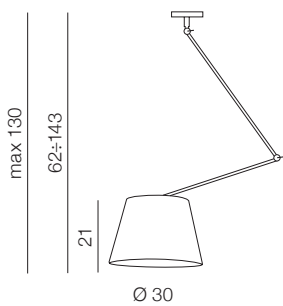

Adam S

LAMP BODY + ZF SHADES

1x E27 MAX 60W
metal/fabric

Adam 2 S

LAMP BODY + ZF SHADES

2x E27 MAX 60W
metal/fabric

Adam Wall S

LAMP BODY + ZF SHADES

1x E27 MAX 60W
metal/fabric