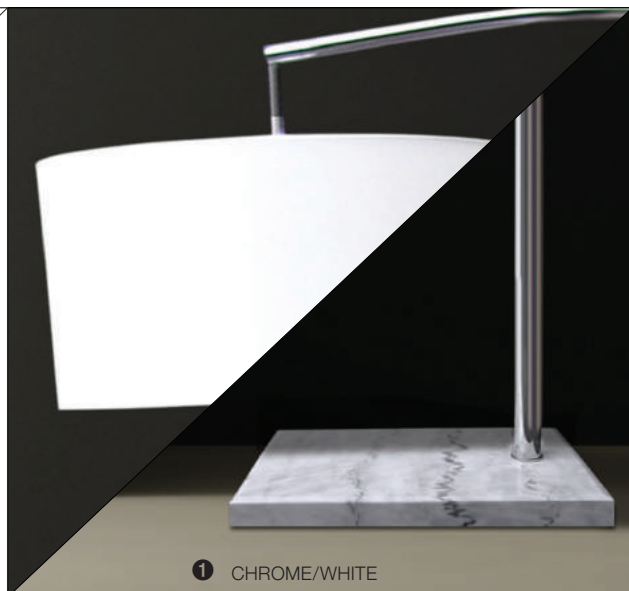

302

Bianca

- 1 AZ0005 (chrome/white)
- 2 AZ0006 (chrome/black)

E27 1x 60W
metal/marble/fabric

2 CHROME/BLACK

1 CHROME/WHITE

Togo

303