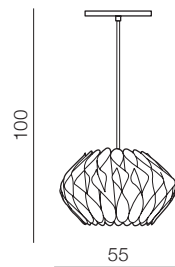

Ruben L

- 1 **AZ2382** (beige)
- 2 **AZ2383** (grey)

E27 3x MAX 60W
PC/metal