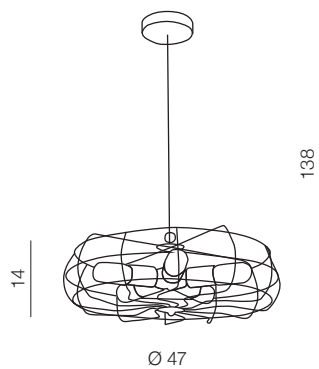

Fan

207

Fan Pendant

AZ2532
(black)
5x E27 MAX 60W
metal