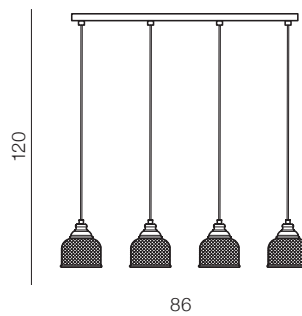

Mora 1

AZ2109

E27 1x MAX 60W
metal/glas

Mora 4

AZ2110

E27 4x MAX 60W
metal/glas

Mora 4 line

AZ2111