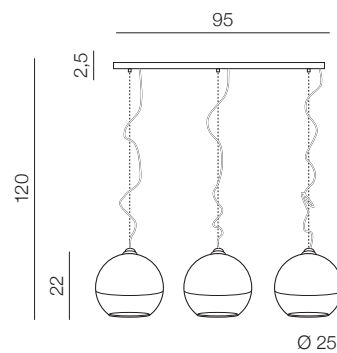

new
Silver Ball 3 line

AZ4751 (chome)
E27 3x Max 40W
metal/glass