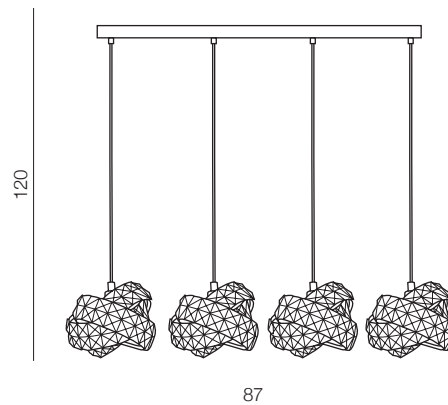

Bari 4
AZ2105
G9 4x MAX 40W
metal/crystal