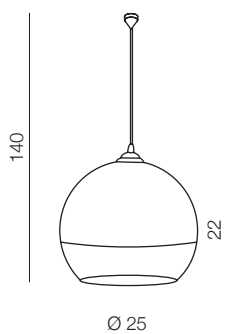

Silver Ball 25

AZ0733
E27 1x 60W
metal/chrome/glass