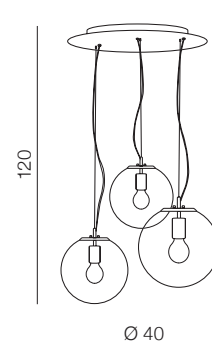

Iris 3

1. AZ3104 (chrome)
2. E27 1x Max 60W only LED
   metal/glass