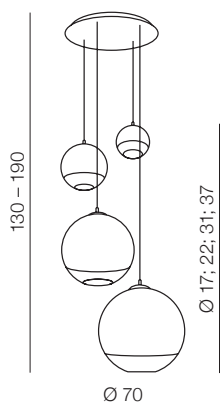

AZ0733
E27 1x 60W
metal/chrome/glass

Silver Ball 35

AZ0732
E27 1x 60W
metal/chrome/glass

Silver Ball 40

AZ0734
E27 1x 60W
metal/chrome/glass

Silver ball

61

new