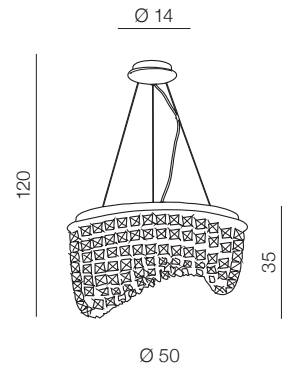

Carmen pendant

AZ1284
G9 6x 40W
crystal K9