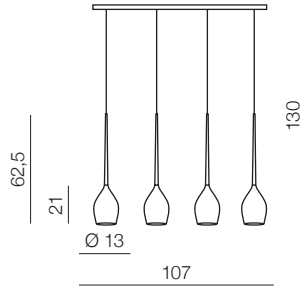

Izza 4

- ① **AZ0101** (shiny white)
- ② **AZ0100** (shiny black)
- ③ **AZ1227** (amber)
- ④ **AZ1228** (olive)
- **new** ⑤ **AZ2938** (smoky)

E14 4x 50W
metal/glass