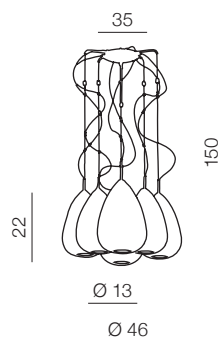

Mirage 6

AZ0157

E14 6x 40W
metal/glass
chrome/white