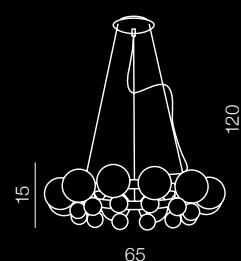

Esperanza

69

Esperanza

AZ0095

G9 12x 40W
metal/glass
chrome/white