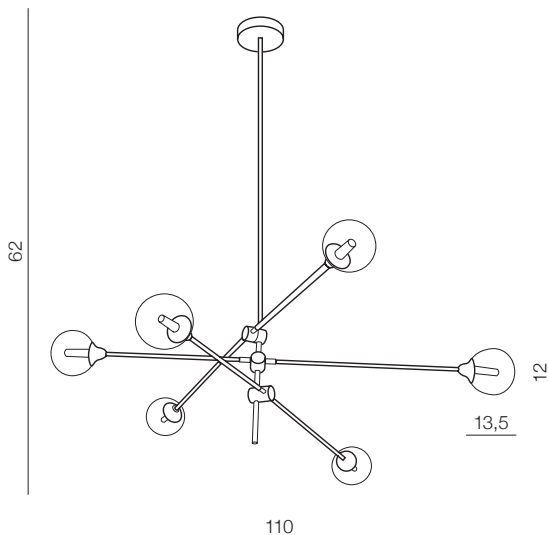

Solen 6

new

46

Solen 6

AZ4700

(black/gold)
G9 6x Max 30W
metal/glass