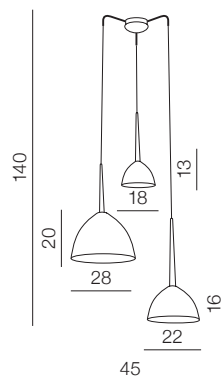

Eliza 3

AZ3333

(black)

E27 3xMax 60W only LED
metal/glass