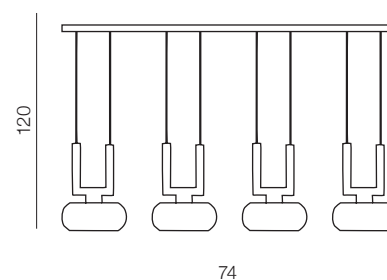

Rubic 4 A

AZ0494

G9 4x 40W
metal/chrome/acryl