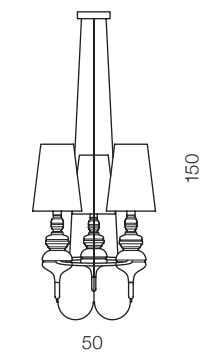

Baroco

39

Baroco 6 pendant

AZ1379
BK (black)
E27 6x 50W
metal/fabric

Baroco 3 pendant

AZ2163
BK (black)
E27 3x MAX 50W
metal/PC

Baroco table

AZ2162
BK (black)
E27 1x MAX 50W
metal/PC