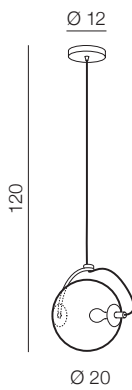

Rufus

Rufus 20

AZ3174

(black/smoky)

E27 1x Max 60W only LED
metal/glass