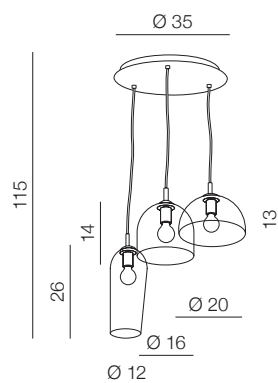

Blanca 3

- 1 AZ3336 (smoky)
- 2 AZ3338 (champagne)

E14 1xMax 40W only LED metal/glass