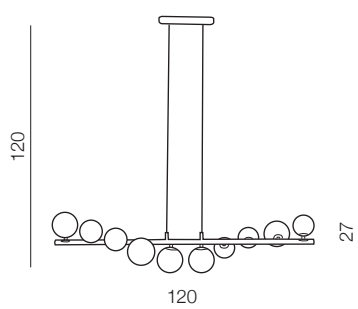

G9 7x Max 25W
metal/glass

Sybilla 10 pendant

- 1 **AZ2100** (chrome)
- new 2 **AZ4404** (black)
- new 3 **AZ4407** (gold)

G9 10x Max 25W
metal/glass

Sybilla

54

Sybilla 3 table

AZ2103