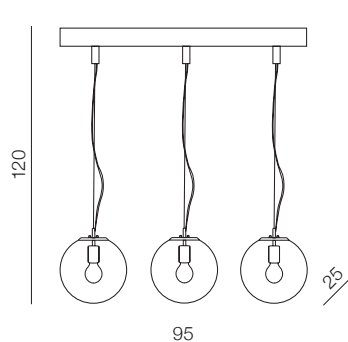

Iris 3 Line

1. AZ3103 (chrome)
2. E27 3x Max 40W only LED
   metal/glass