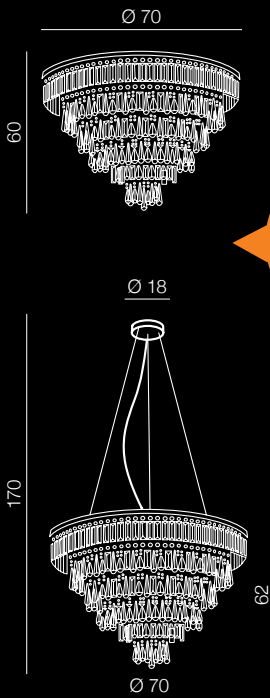

E14 5x Max 40W

metal/crystal

AZzardo®

Kalabria XL

10

Kalabria XL

AZ2926

(chrome)