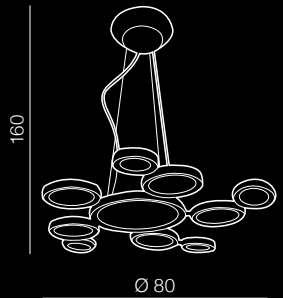

156

Diana 1
AZ2150
 G9 1x MAX 40W
 glass/metal

Diana 3
AZ2152
 G9 3x MAX 40W
 glass/metal

Diana 16
AZ2155
 G9 16x MAX 40W
 glass/metal

Diana table
AZ2151
 G9 1x MAX 40W
 glass/metal

Satellite

157

160