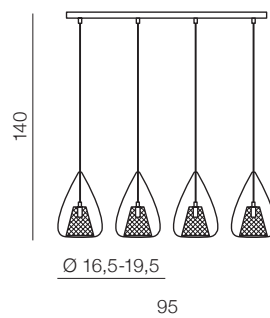

Gordon 4 Line

AZ2170

G9 4x MAX 33W
metal/glass