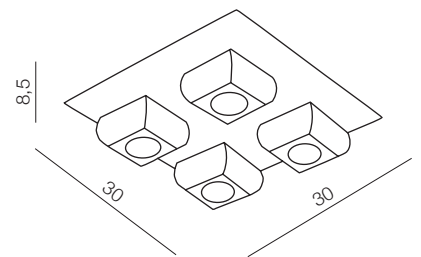

Rubic 1 top

AZ0489

G9 1x 40W
metal/chrome/acryl

Rubic 4 top

AZ0492

G9 4x 40W
metal/chrome/acryl