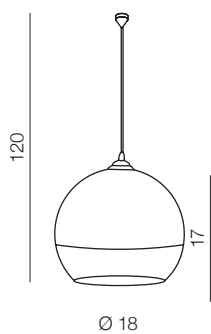

Silver ball

60

Silver Ball 18

AZ0731
E27 1x 60W
metal/chrome/glass