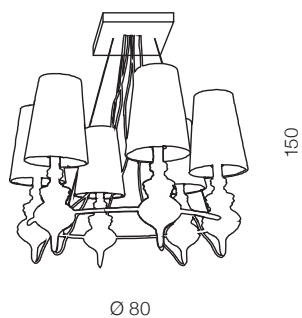

Baroco

39

Baroco 6 pendant

AZ1379
BK (black)
E27 6x 50W
metal/fabric

Baroco 3 pendant

AZ2163
BK (black)
E27 3x MAX 50W
metal/PC

Baroco table

AZ2162
BK (black)
E27 1x MAX 50W
metal/PC