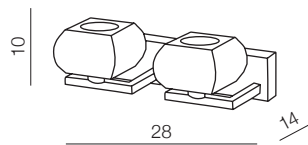

Rubic 2 wall

AZ0491

G9 2x 40W
metal/chrome/acryl