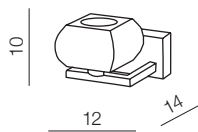

- 1 AZ1691 (chrome)
- 2 AZ1692 (oxide white)

G9 9x MAX 40W
aluminium

Box 1

AZ0036
G4 1x 20W 12V
metal/glass
chrome/clear

Box 2

AZ0035
G4 2x 20W 12V
metal/glass
chrome/clear

Box 4

AZ0178
G4 4x 20W 12V
metal/glass
chrome/clear