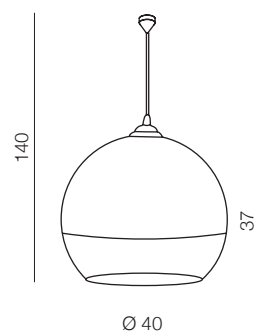

Silver Ball 40

AZ0734
E27 1x 60W
metal/chrome/glass