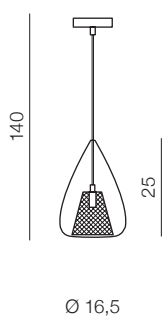

Gordon 1

AZ2166

G9 1x MAX 33W
metal/glass