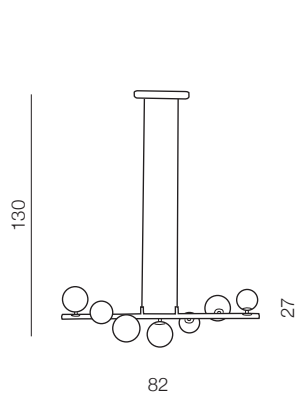

Sybilla 7 pendant

AZ2102

G9 7x Max 25W
metal/opal glass