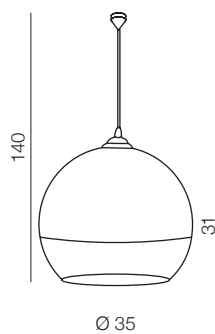

Silver Ball 35

AZ0732
E27 1x 60W
metal/chrome/glass